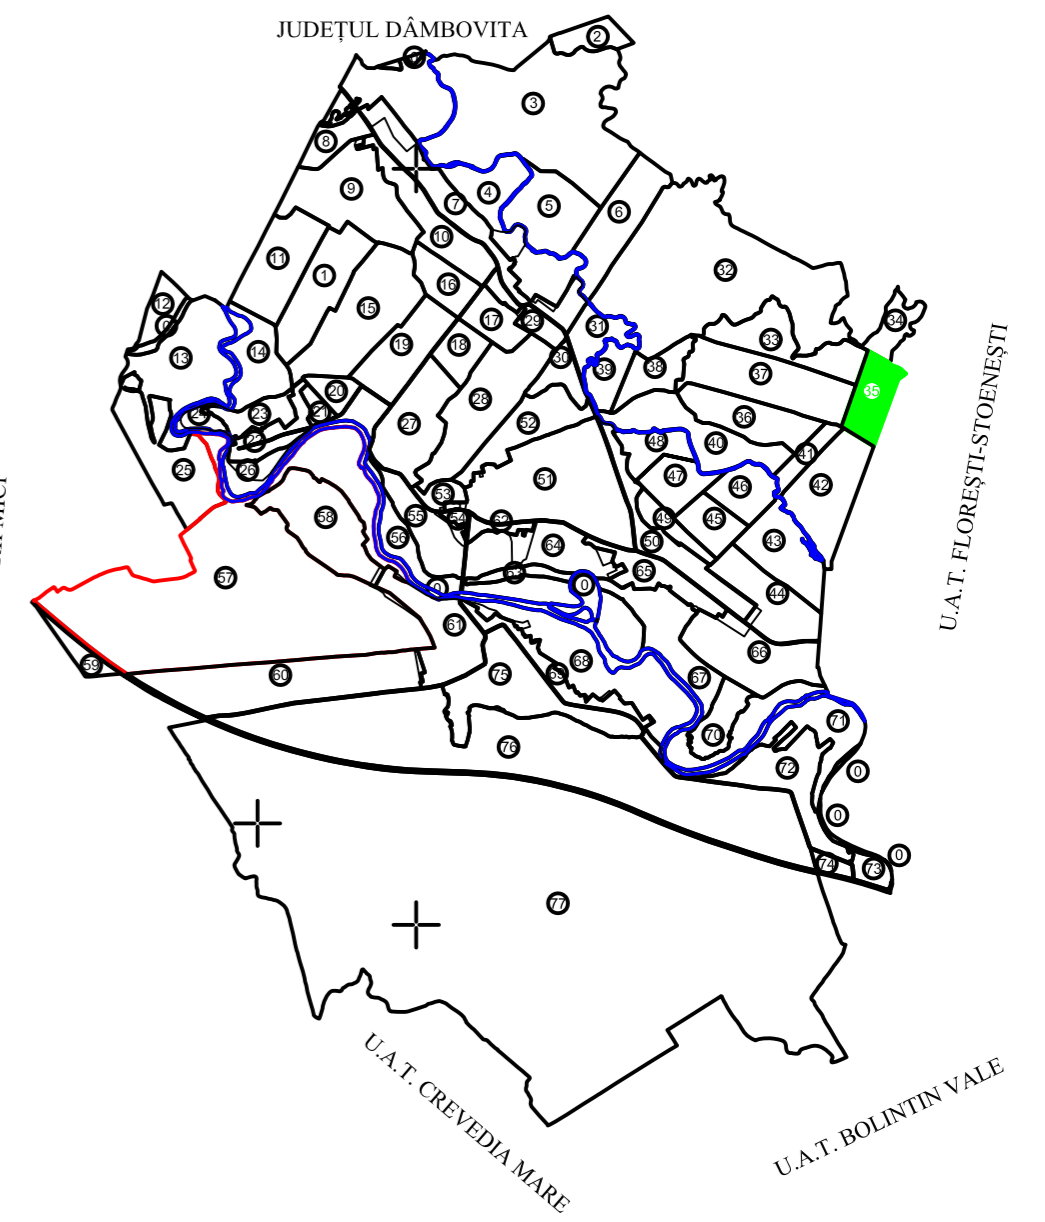

PLAN CADASTRAL
UAT Ogrezeni, Județul Giurgiu
Sector 35
Scara 1:2000
Sistem de proiecție STEREO 70
Plansa 1 / 1

Legenda

35	Numar sector cadastral
713	Numar tarla
Vanatori-Mici	Teritorii vecine
	Limita UAT
	Limita sector cadastral
	Limita tarla
	Contur imobil
	Limita ape
1135	ID Imobil

DOCUMENTE TEHNICE ALE CADASTRULUI - SPRE PUBLICARE

Masurat	Vrenicu Valeriu-Florin	AGENTIA NATIONALA DE CADASTRU SI PUBLICITATE IMOBILIARA	
Desenat	Vrenicu Valeriu-Florin		
Verificat	Vrenicu Valeriu-Florin	Scara 1:2000	Inregistrarea sistematica a proprietatilor in cadrul P.N.C.C.F.
S.C. CADEXPERT GEO S.R.L. autorizatie A.N.C.P.I. seria RO-B-J-1368		Data Februarie 2026	