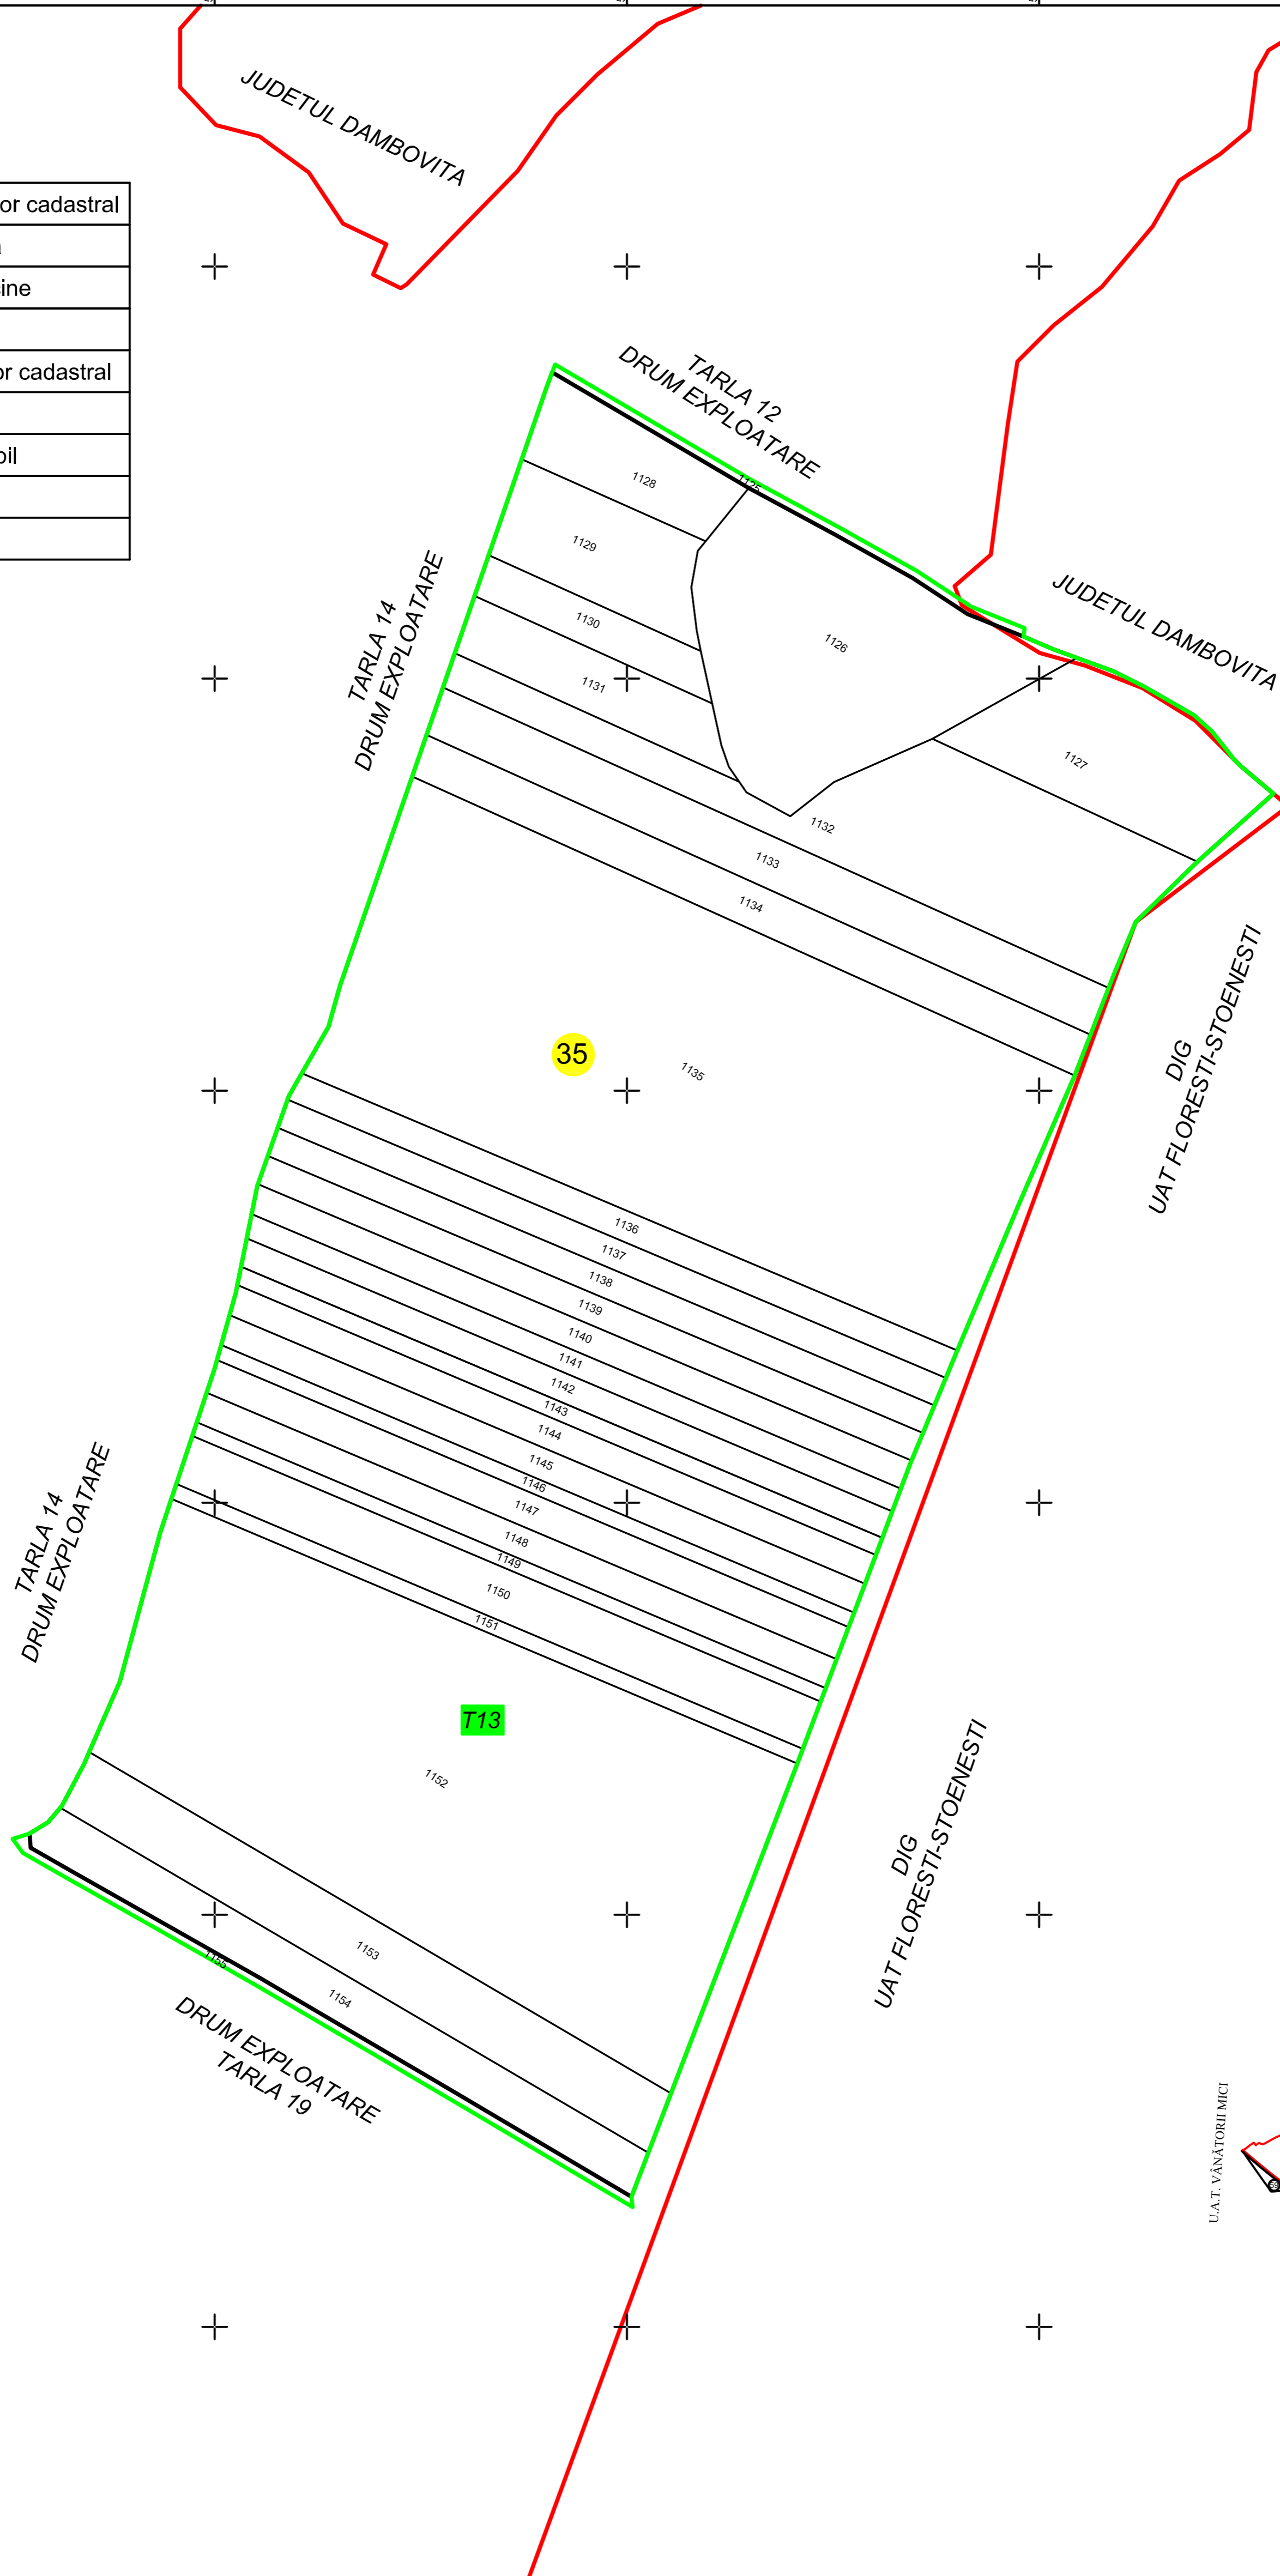

PLAN CADASTRAL
UAT Ogrezeni, Județul Giurgiu
Sector 35
Scara 1:2000
Sistem de proiecție STEREO 70
Plansa 1 / 1

Legenda

35	Numar sector cadastral
713	Numar tarla
Vanatori-Mici	Teritorii vecine
	Limita UAT
	Limita sector cadastral
	Limita tarla
	Contur imobil
	Limita ape
1135	ID Imobil

DOCUMENTE TEHNICE ALE CADASTRULUI - SPRE PUBLICARE

Masurat	Vrenicu Valeriu-Florin	AGENTIA NATIONALA DE CADASTRU SI PUBLICITATE IMOBILIARA	
Desenat	Vrenicu Valeriu-Florin		
Verificat	Vrenicu Valeriu-Florin	Scara 1:2000	Inregistrarea sistematica a proprietatilor in cadrul P.N.C.C.F.
S.C. CADEXPERT GEO S.R.L. autorizatie A.N.C.P.I. seria RO-B-J-1368		Data Februarie 2026	