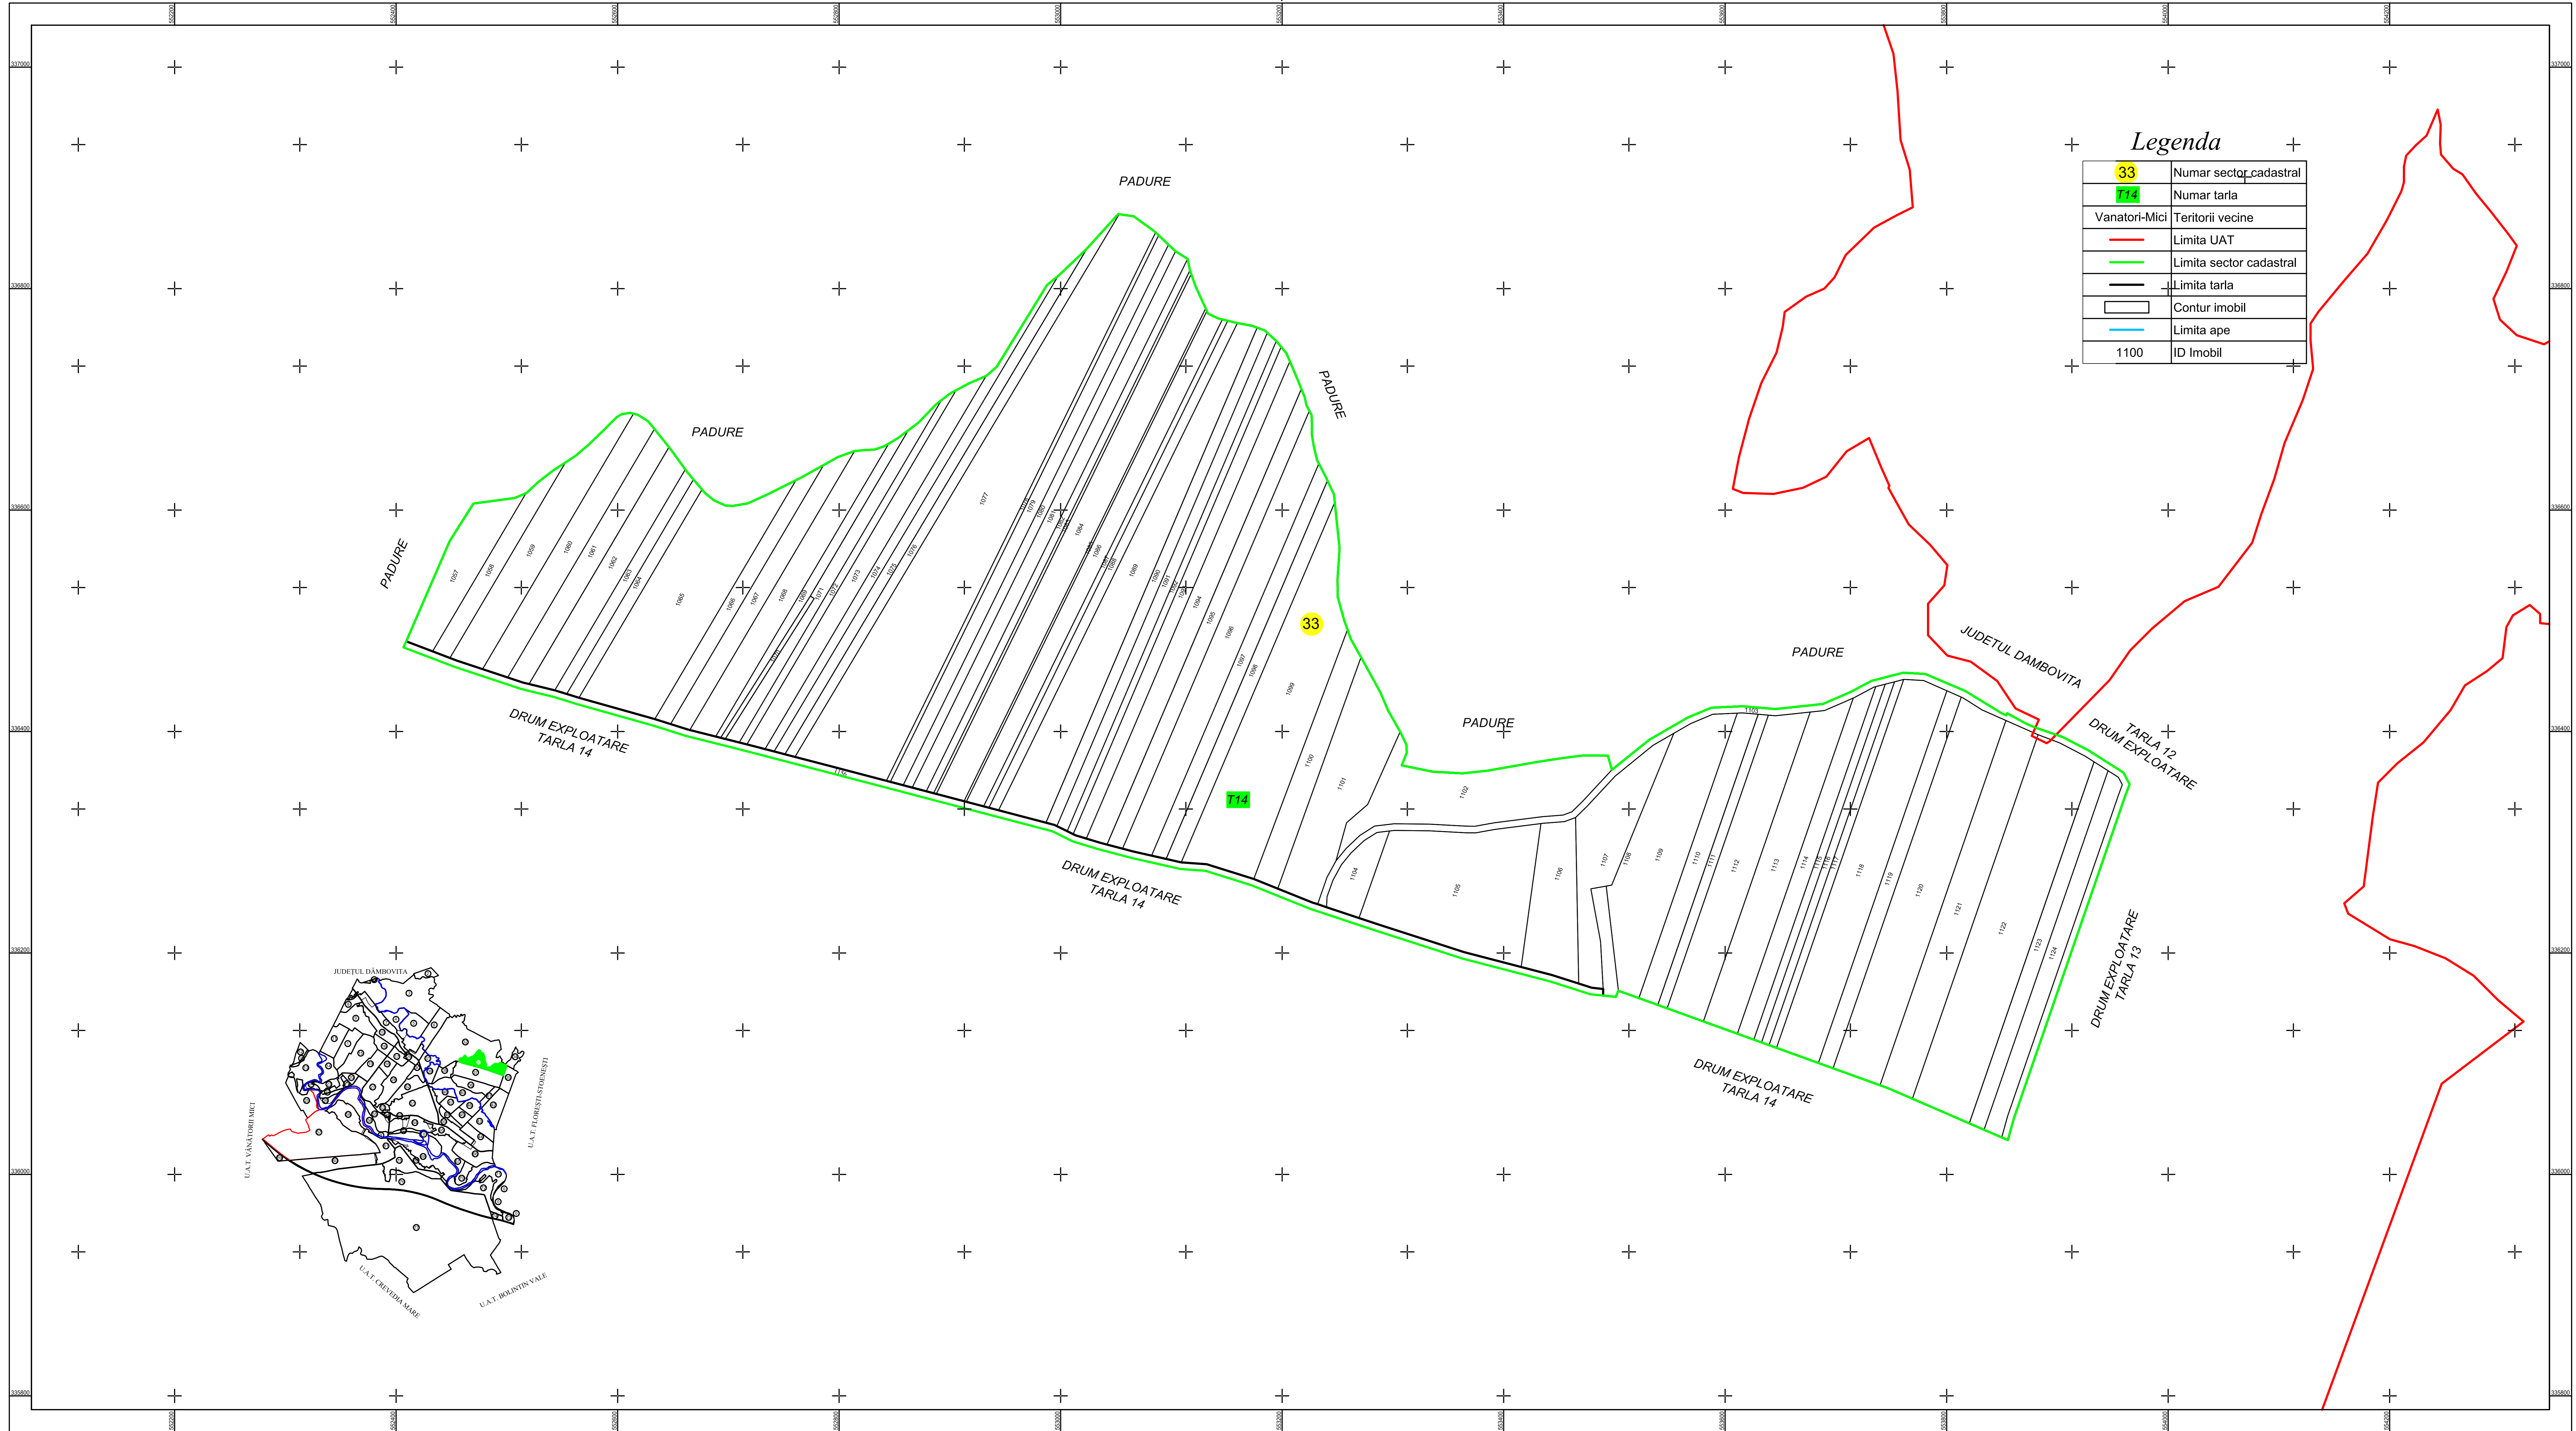

PLAN CADASTRAL
UAT Ogrezeni, Județul Giurgiu
Sector 33
 Scara 1:2000
 Sistem de proiecție STEREO 70
 Plansa 1 / 1

Legenda

33	Numar sector cadastral
114	Numar tarla
Vanatori-Mici	Teritorii vecine
—	Limita UAT
—	Limita sector cadastral
—	Limita tarla
	Contur imobil
—	Limita ape
1100	ID Imobil

DOCUMENTE TEHNICE ALE CADASTRULUI - SPRE PUBLICARE

Masurat	Venicu Valeriu-Florin	AGENTIA NATIONALA DE CADASTRU SI PUBLICITATE IMOBILIARA	
Desenat	Venicu Valeriu-Florin		
Verificat	Venicu Valeriu-Florin	Scara 1:2000	Inregistrarea sistematica a proprietatilor in cadrul P.N.C.C.F.
S.C. CADEXPERT GEO S.R.L. <small>autorizatie A.N.C.P.I. seria RO-B-J-1368</small>		Data Februarie 2026	