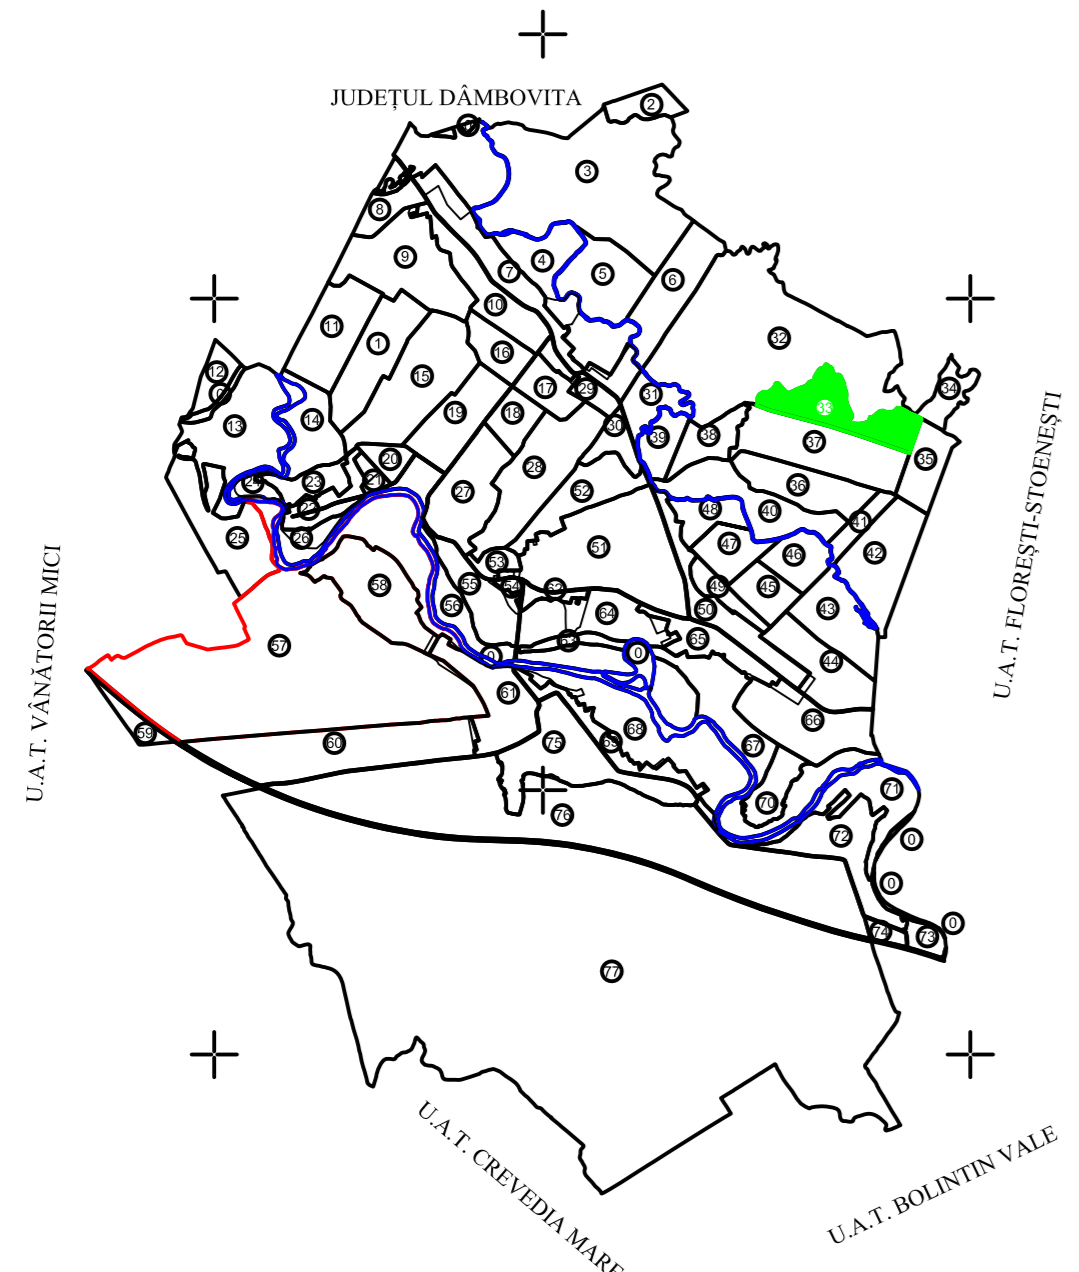

PLAN CADASTRAL
UAT Ogrezeni, Județul Giurgiu
Sector 33
 Scara 1:2000
 Sistem de proiecție STEREO 70
 Plansa 1 / 1

Legenda

33	Numar sector cadastral
114	Numar tarla
Vanatori-Mici	Teritorii vecine
—	Limita UAT
—	Limita sector cadastral
—	Limita tarla
	Contur imobil
—	Limita ape
1100	ID Imobil

DOCUMENTE TEHNICE ALE CADASTRULUI - SPRE PUBLICARE

Masurat	Venicu Valeriu-Florin	AGENTIA NATIONALA DE CADASTRU SI PUBLICITATE IMOBILIARA	
Desenat	Venicu Valeriu-Florin		
Verificat	Venicu Valeriu-Florin	Scara 1:2000	Inregistrarea sistematica a proprietatilor in cadrul P.N.C.C.F.
S.C. CADEXPERT GEO S.R.L. <small>autorizatie A.N.C.P.I. seria RO-B-J-1368</small>		Data Februarie 2026	