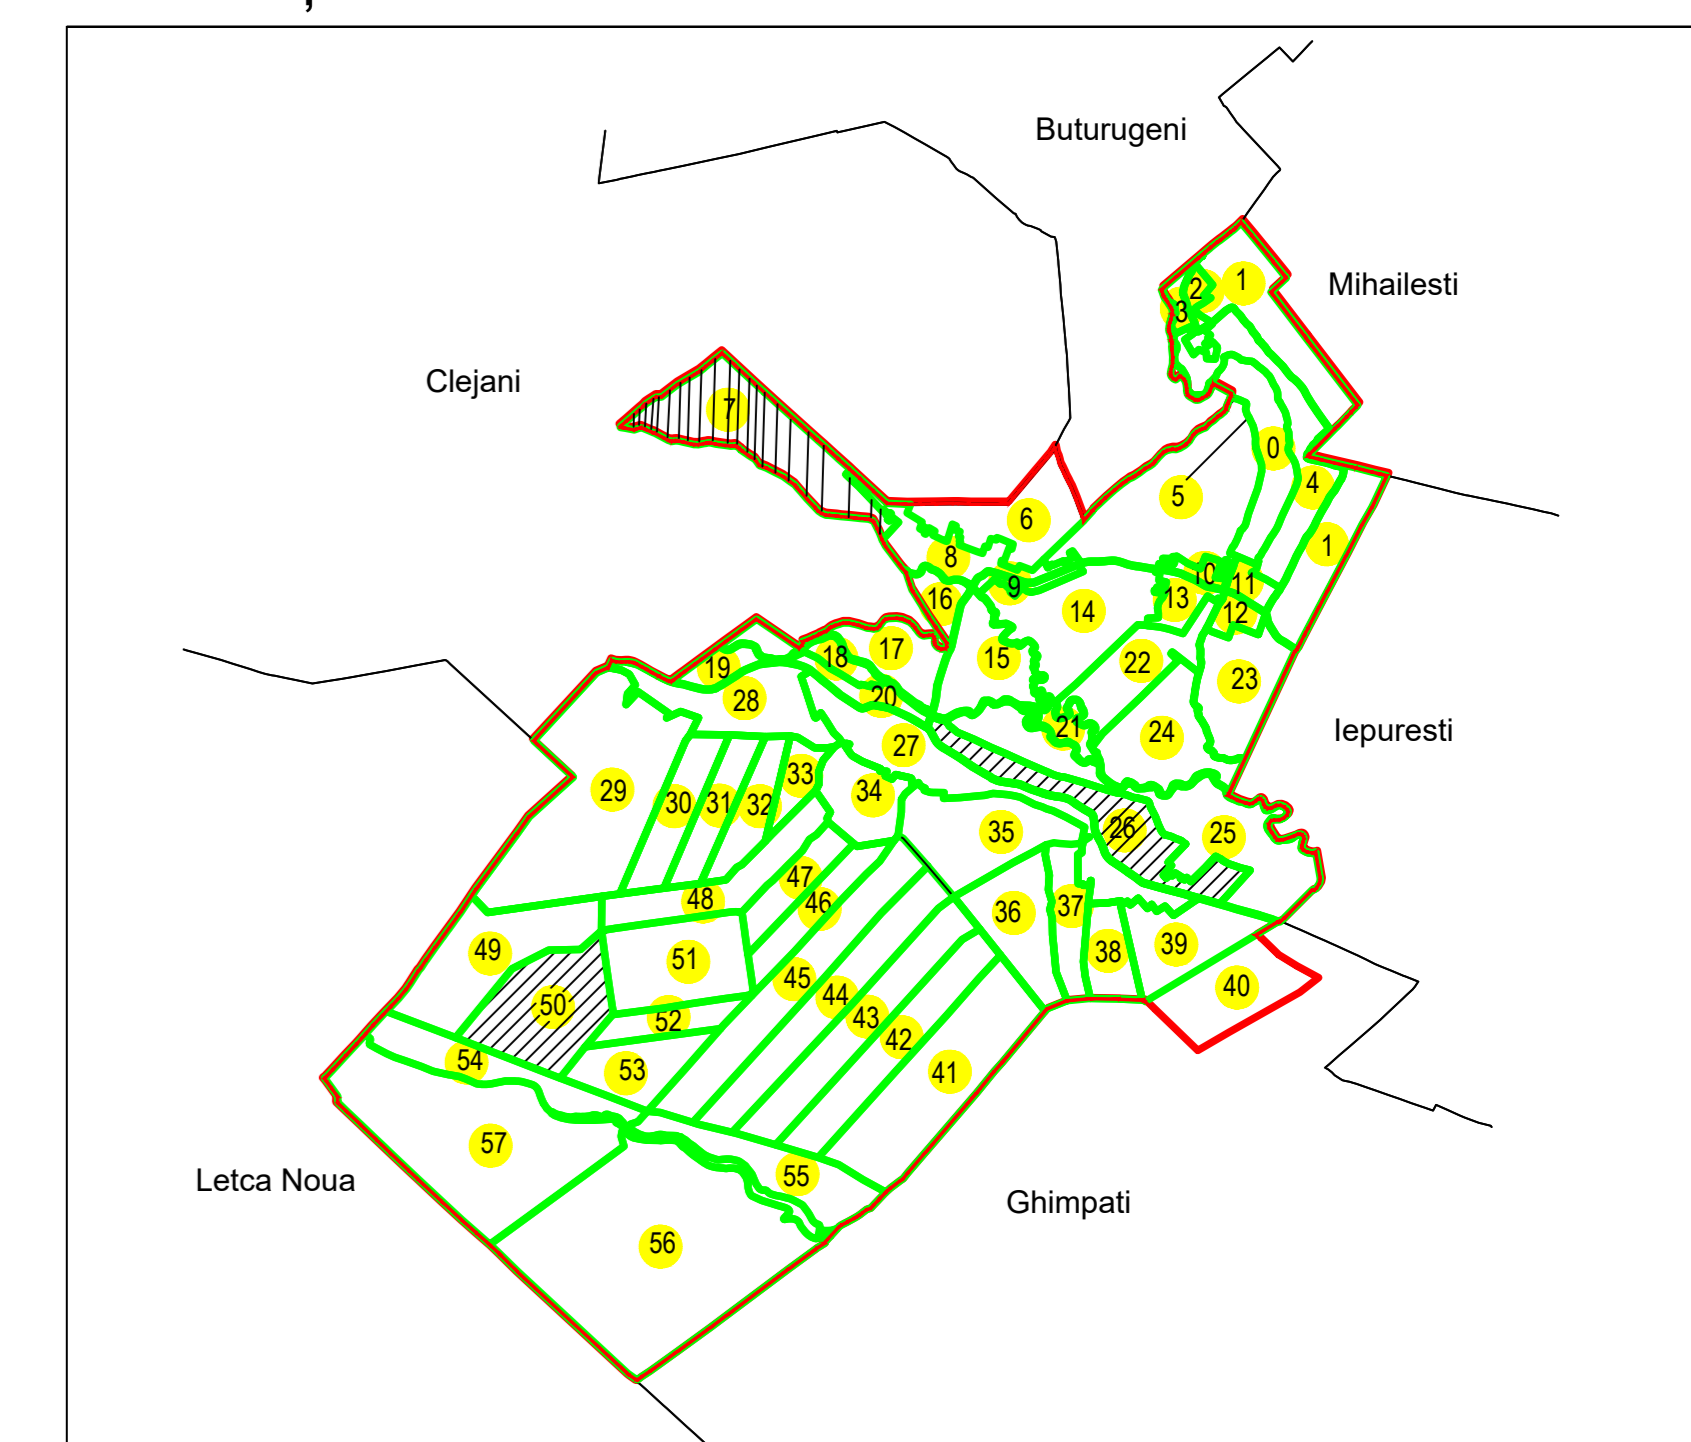

**PLAN CADASTRAL**  
 UAT: Bulbucata, JUDEȚUL GIURGIU

Sector Cadastral:  
 7

Scara **1:2000**  
 PLANȘA 1

**LEGENDĂ**

- Limită UAT —
- Limită intravilan —
- Limită sector cadastral —
- Limită imobil
- Limită construcții
- Număr sector cadastral 7
- Număr identificator imobil 4576
- Număr poștal 15

**SCHIȚA DISPUNERII SECTOARELOR CADASTRALE**

Sistem de proiecție: STEREO 70

**COMUNA BULBUCATA**

<b>Scara</b> 1:2000	Înregistrarea sistematică în sistemul integrat de cadastru și carte funciară a imobilelor situate UAT Bulbucata, din Jud. GIURGIU
<b>Data</b> 11.02.2026	