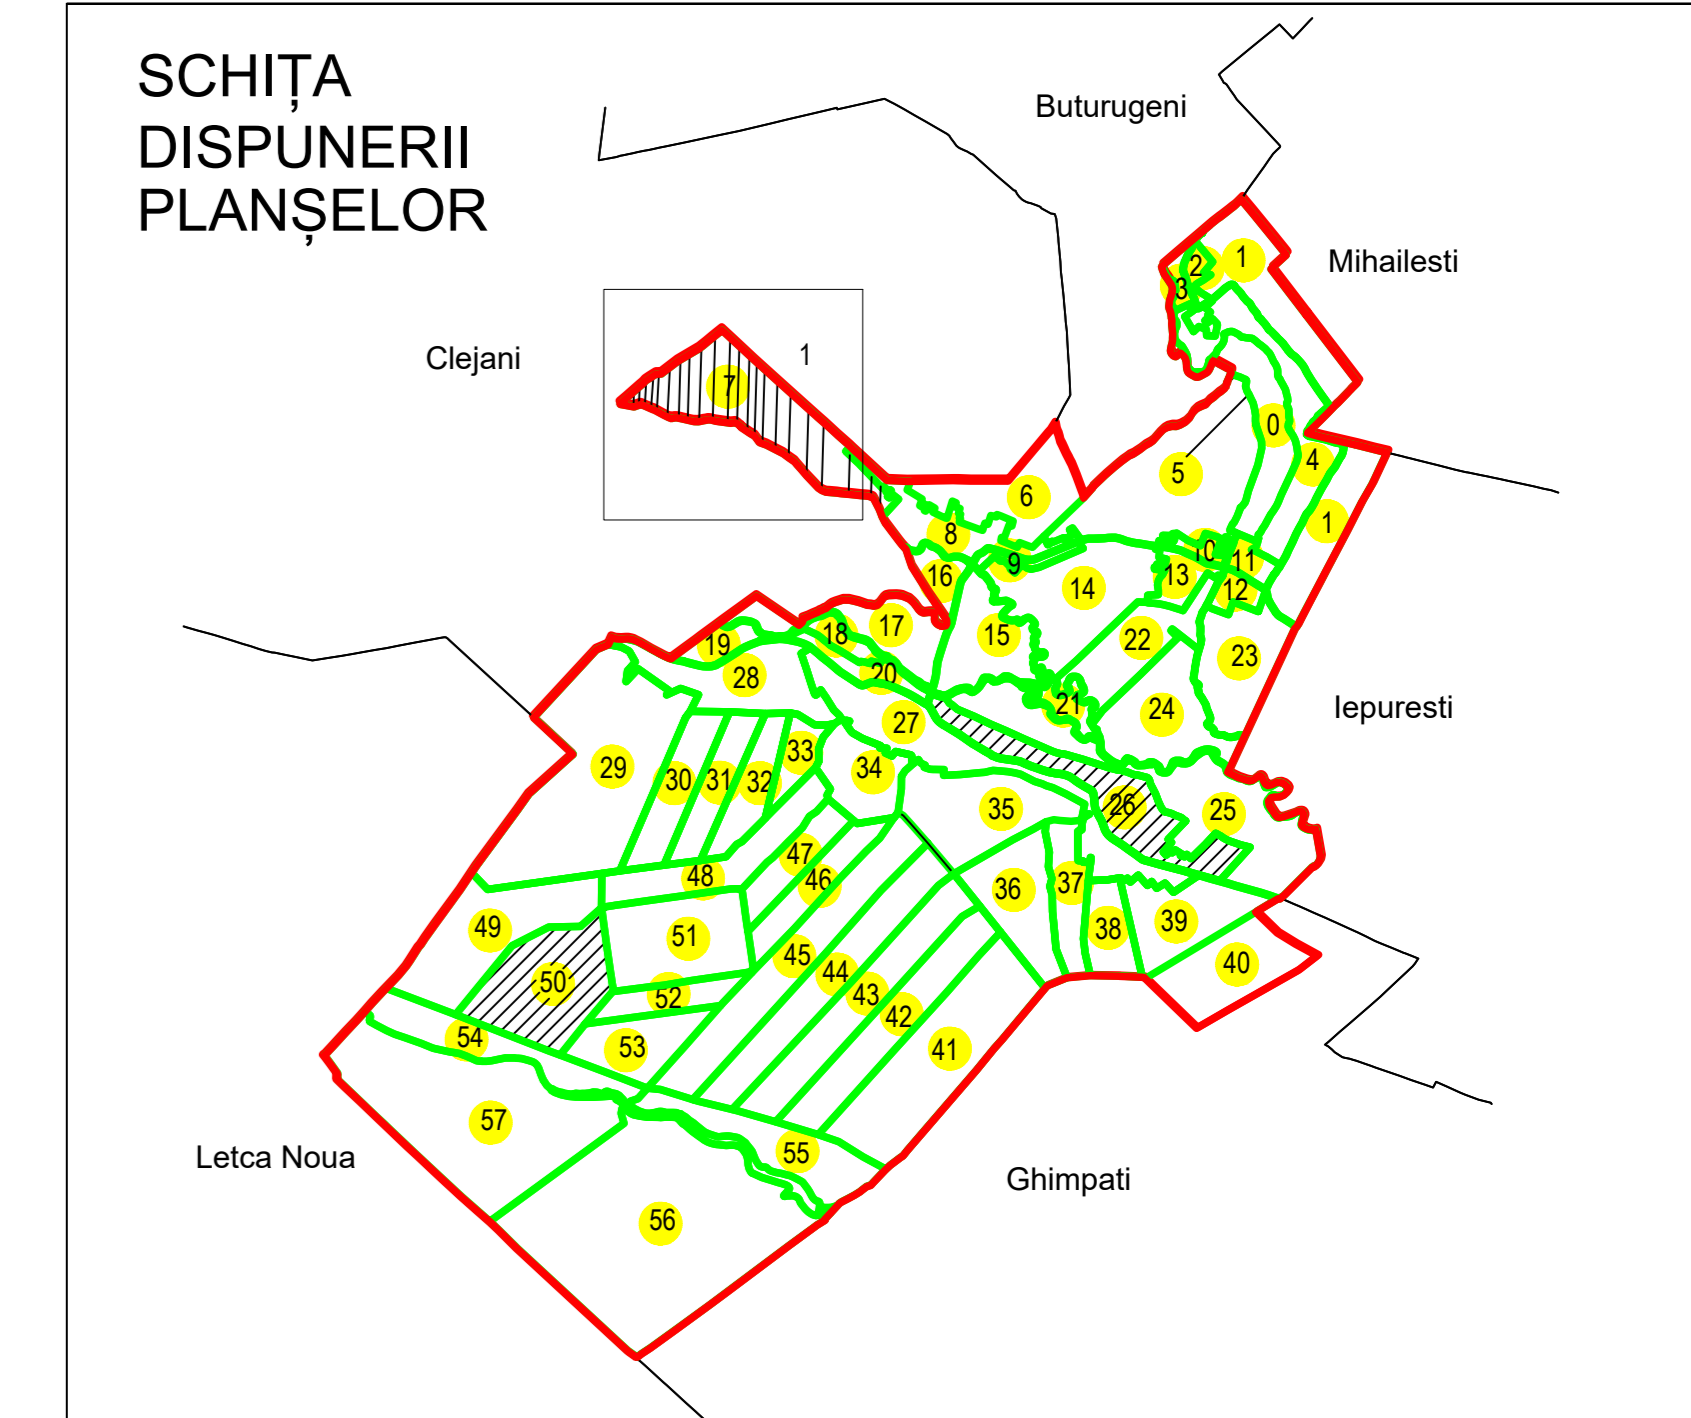

**PLAN CADASTRAL**  
 UAT: Bulbucata, JUDEȚUL GIURGIU

Sector Cadastral:  
 7

Scara **1:2000**  
 PLANȘA 1

**LEGENDĂ**

- Limită UAT —
- Limită intravilan —
- Limită sector cadastral —
- Limită imobil
- Limită construcții
- Număr sector cadastral 7
- Număr identificator imobil 4576
- Număr poștal 15

**SCHIȚA DISPUNERII SECTOARELOR CADASTRALE**

Sistem de proiecție: STEREO 70

**COMUNA BULBUCATA**

<b>Scara</b> 1:2000	Înregistrarea sistematică în sistemul integrat de cadastru și carte funciară a imobilelor situate UAT Bulbucata, din Jud. GIURGIU
<b>Data</b> 11.02.2026	