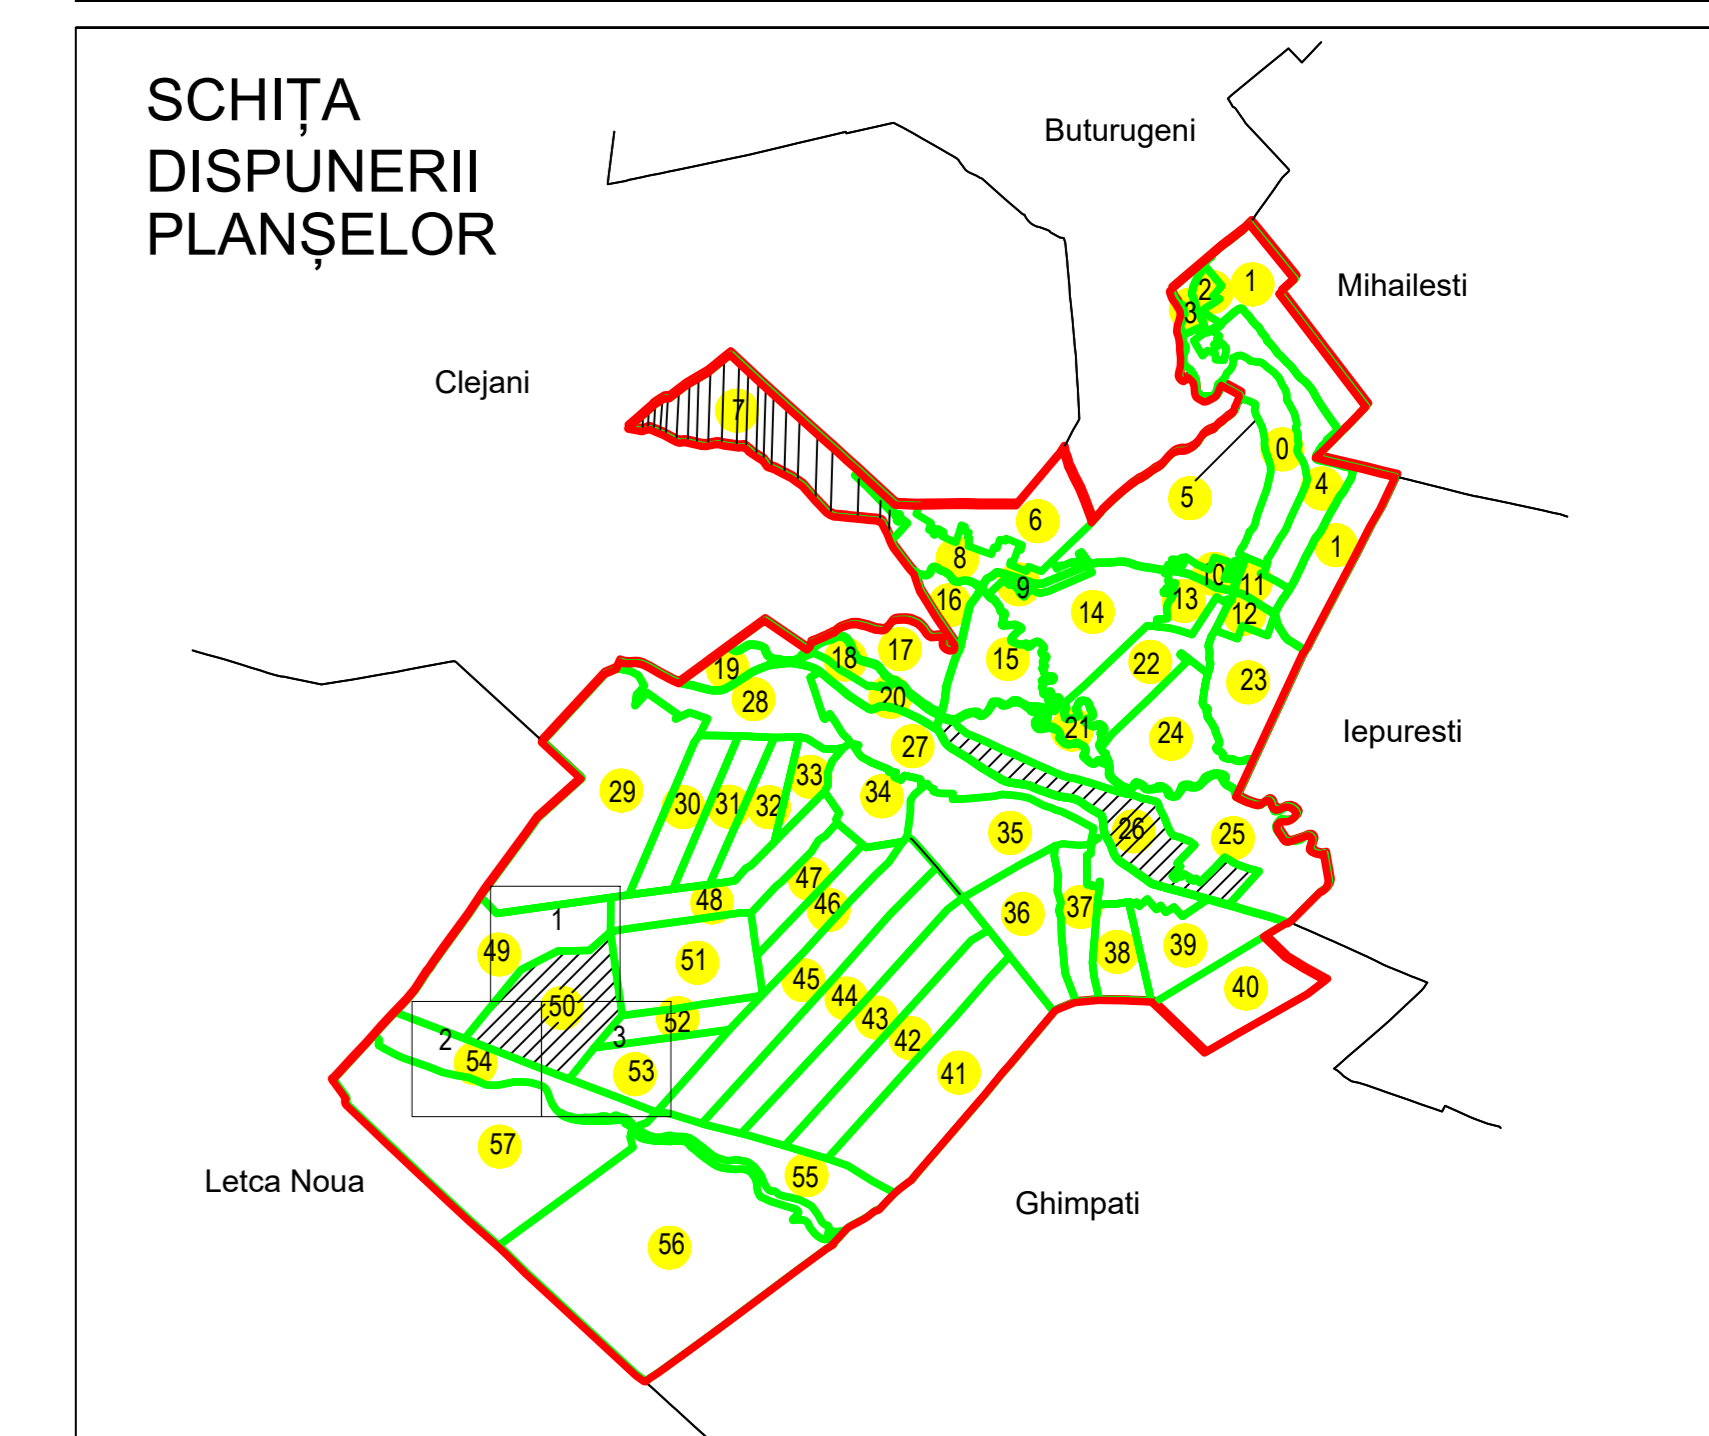

**PLAN CADASTRAL**  
 UAT: Bulbucata, JUDEȚUL GIURGIU

Sector Cadastral:  
 50

Scara **1:2000**  
 PLANȘA **3**

**LEGENDĂ**

- Limită UAT —
- Limită intravilan —
- Limită sector cadastral —
- Limită imobil
- Limită construcții
- Număr sector cadastral 7
- Număr identificator imobil 4576
- Număr poștal 15

**SCHIȚA DISPUNERII SECTOARELOR CADASTRALE**

Sistem de proiecție: STEREO 70

**COMUNA BULBUCATA**

<b>Scara</b> 1:2000	Înregistrarea sistematică în sistemul integrat de cadastru și carte funciară a imobilelor situate UAT Bulbucata, din Jud. GIURGIU
<b>Data</b> 11.02.2026	