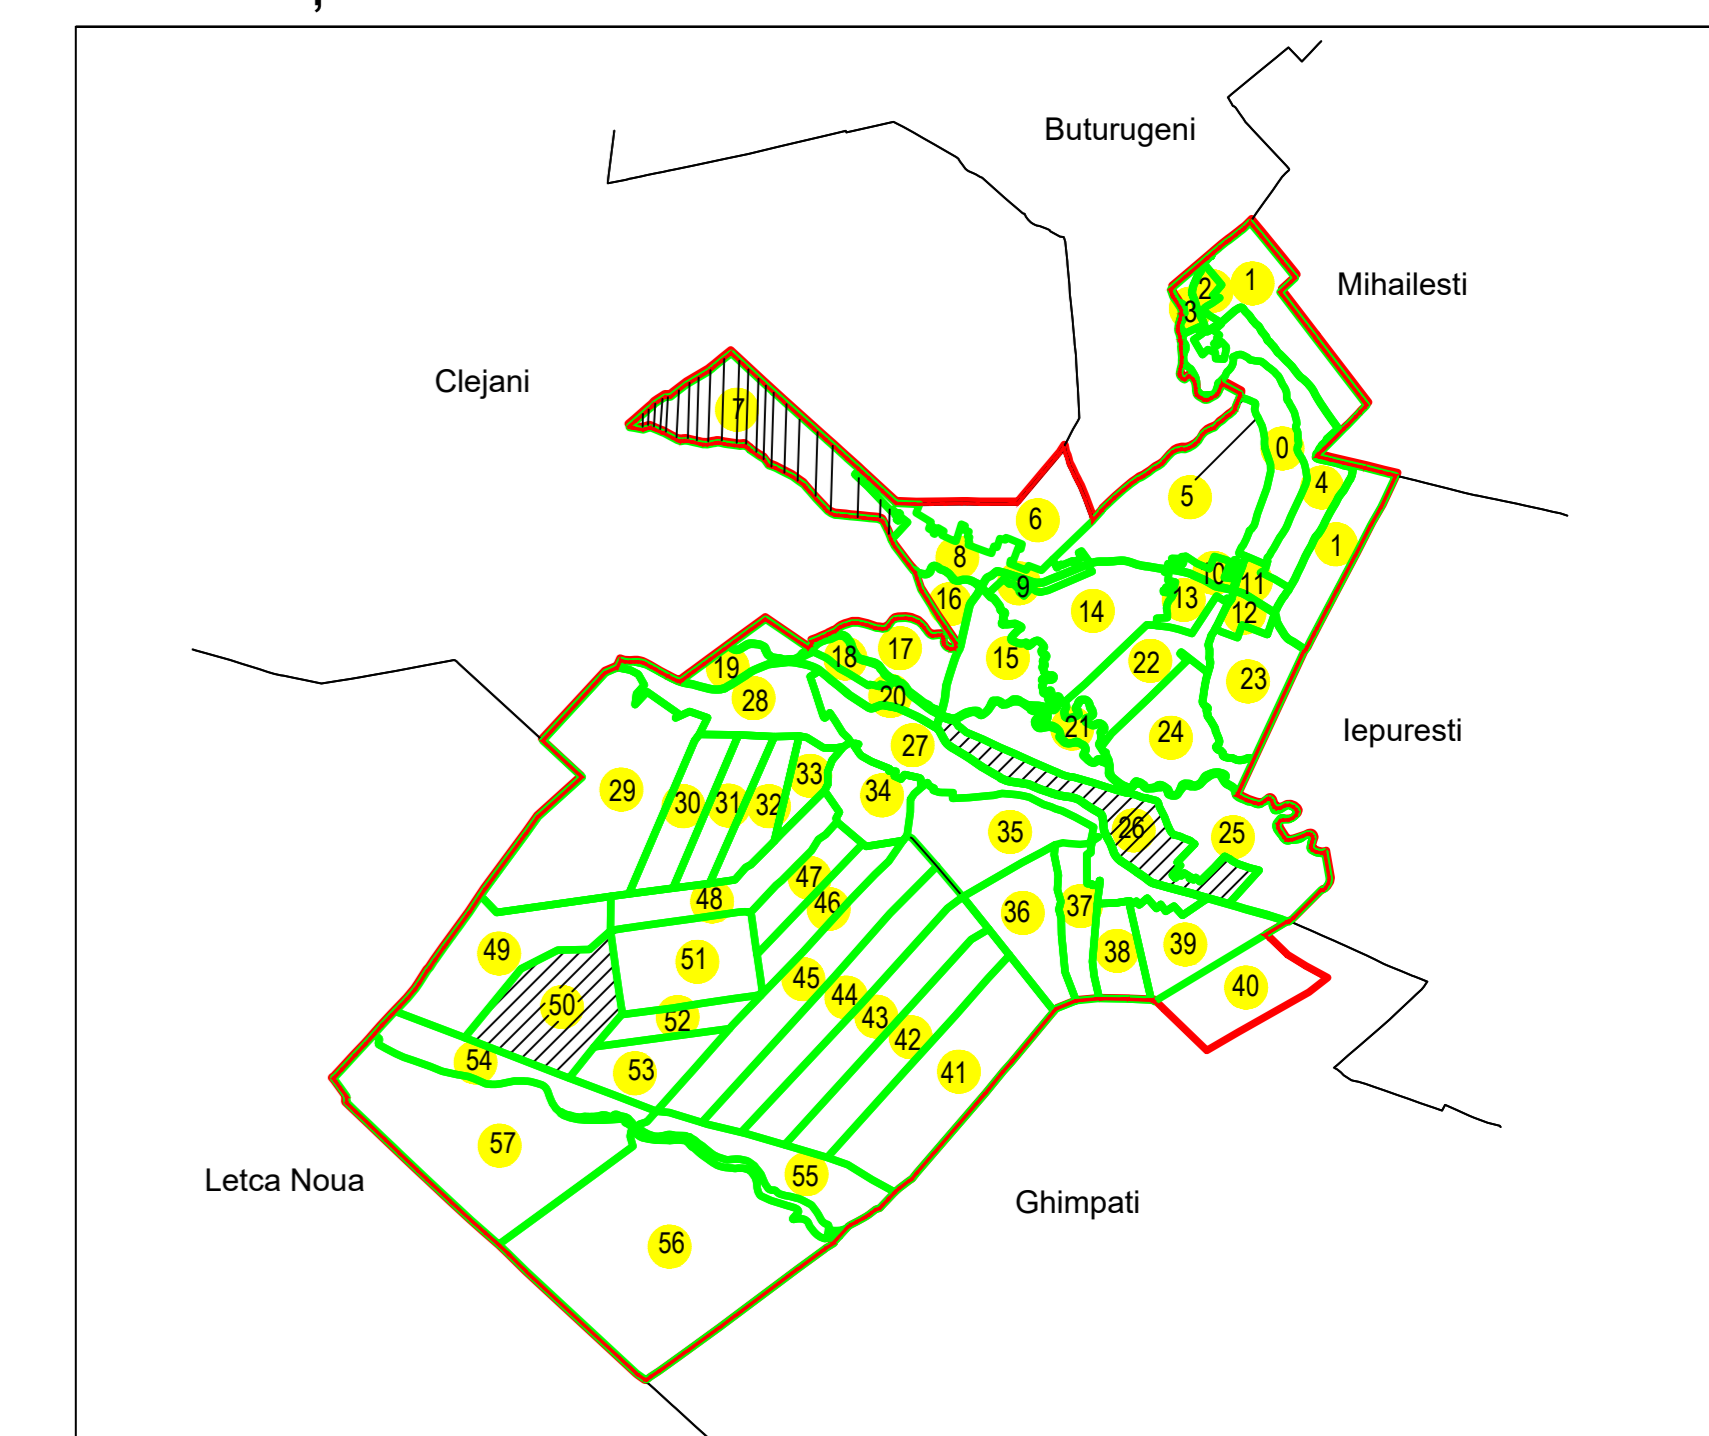

**PLAN CADASTRAL**  
 UAT: Bulbucata, JUDEȚUL GIURGIU

Sector Cadastral:  
 50

Scara **1:2000**  
 PLANȘA **3**

**LEGENDĂ**

- Limită UAT —
- Limită intravilan —
- Limită sector cadastral —
- Limită imobil
- Limită construcții
- Număr sector cadastral 7
- Număr identificator imobil 4576
- Număr poștal 15

**SCHIȚA DISPUNERII SECTOARELOR CADASTRALE**

Sistem de proiecție: STEREO 70

**COMUNA BULBUCATA**

<b>Scara</b> 1:2000	Înregistrarea sistematică în sistemul integrat de cadastru și carte funciară a imobilelor situate UAT Bulbucata, din Jud. GIURGIU
<b>Data</b> 11.02.2026	