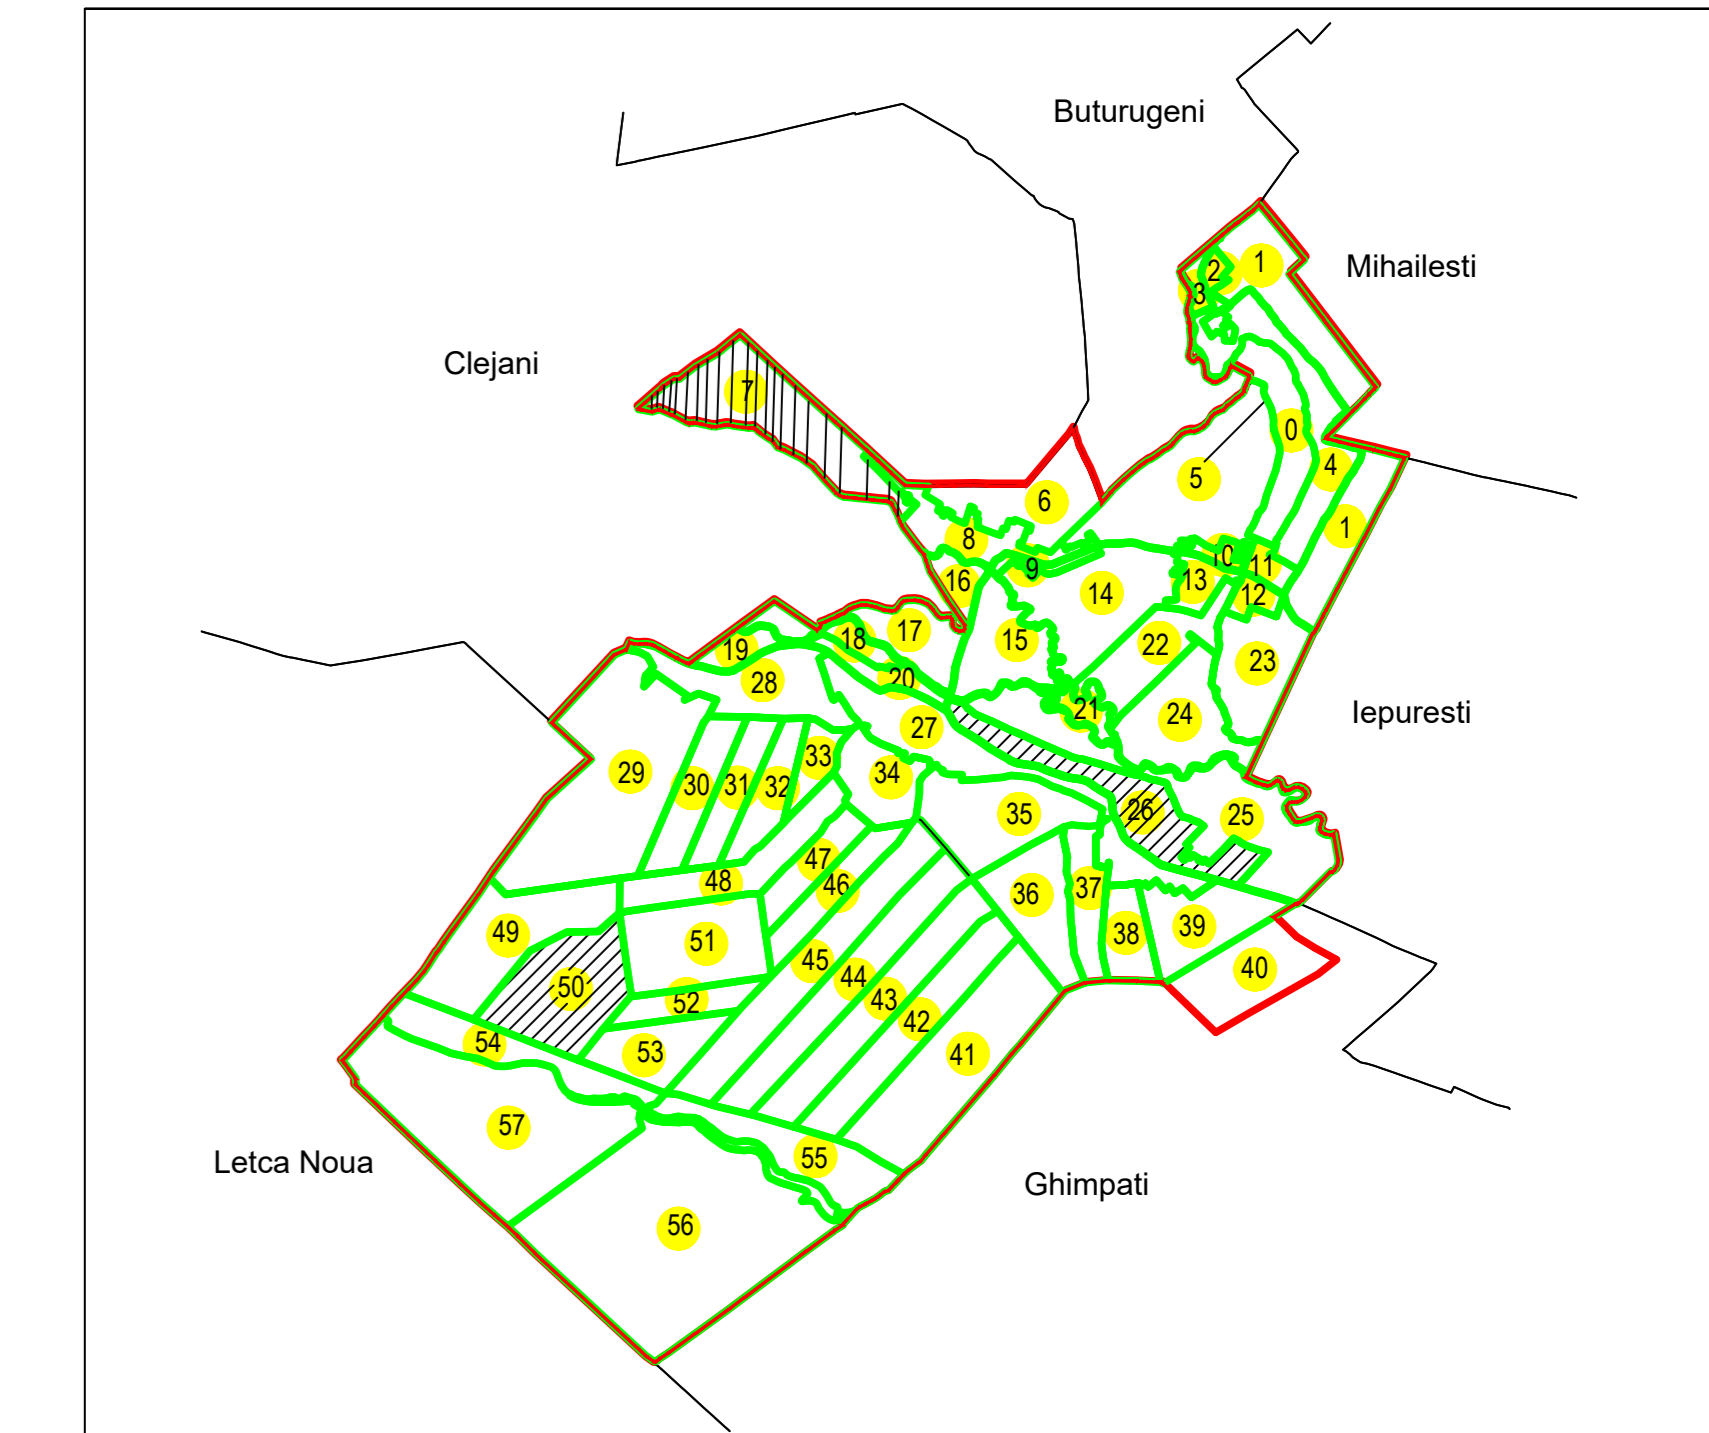

PLAN CADASTRAL
 UAT: Bulbucata, JUDEȚUL GIURGIU

Sector Cadastral:
 50

Scara **1:2000**
 PLANȘA **2**

LEGENDĂ

- Limită UAT —
- Limită intravilan —
- Limită sector cadastral —
- Limită imobil
- Limită construcții
- Număr sector cadastral 7
- Număr identificator imobil 4576
- Număr poștal 15

SCHIȚA DISPUNERII SECTOARELOR CADASTRALE

Sistem de proiecție: STEREO 70

COMUNA BULBUCATA

Scara 1:2000	Înregistrarea sistematică în sistemul integrat de cadastru și carte funciară a imobilelor situate UAT Bulbucata, din Jud. GIURGIU
Data 11.02.2026	