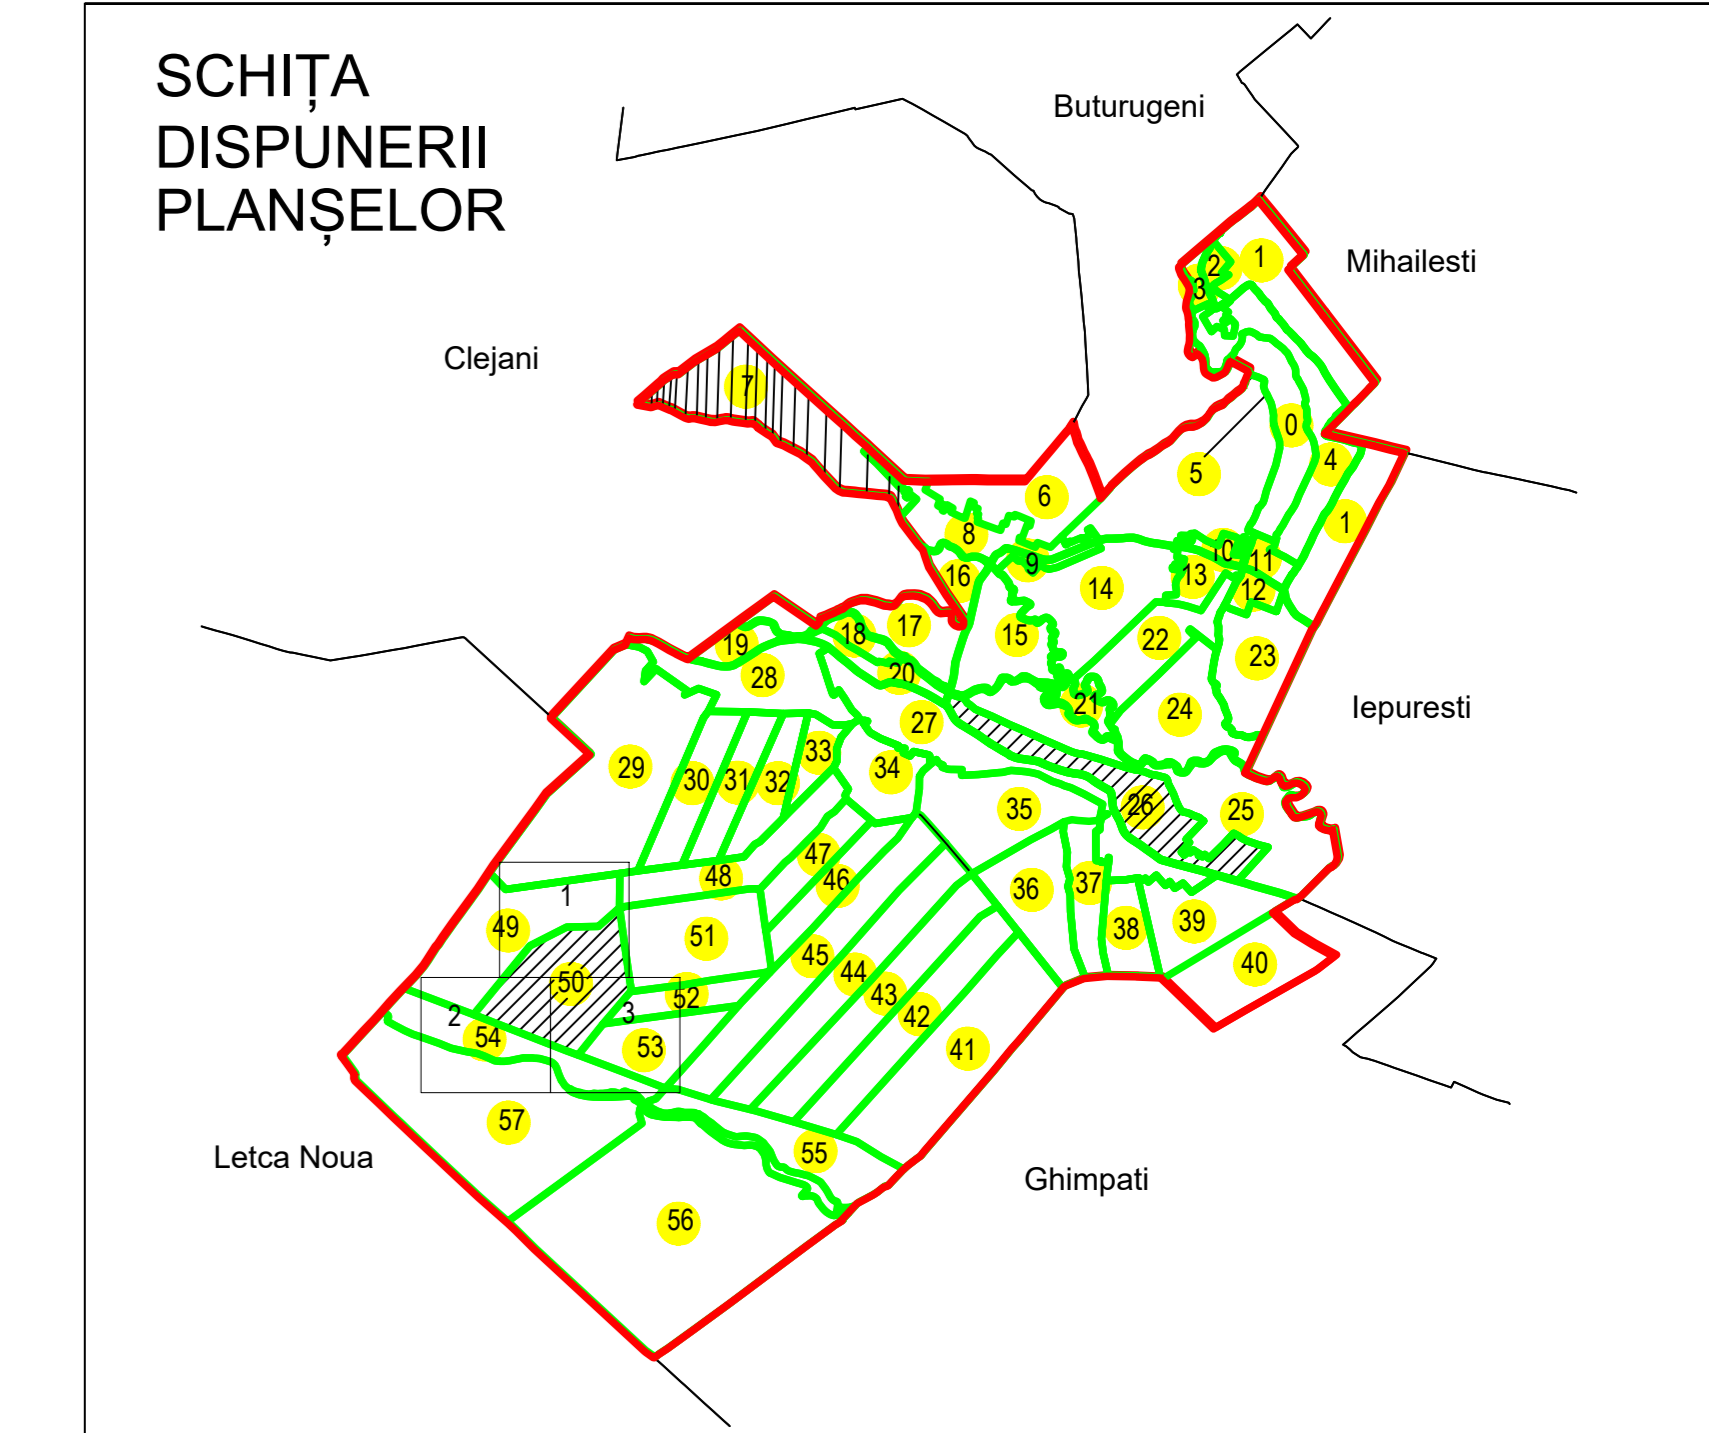

PLAN CADASTRAL
 UAT: Bulbucata, JUDEȚUL GIURGIU

Sector Cadastral:
 50

Scara **1:2000**
 PLANȘA **2**

LEGENDĂ

- Limită UAT —
- Limită intravilan —
- Limită sector cadastral —
- Limită imobil
- Limită construcții
- Număr sector cadastral 7
- Număr identificator imobil 4576
- Număr poștal 15

SCHIȚA DISPUNERII SECTOARELOR CADASTRALE

Sistem de proiecție: STEREO 70

COMUNA BULBUCATA

Scara 1:2000	Înregistrarea sistematică în sistemul integrat de cadastru și carte funciară a imobilelor situate UAT Bulbucata, din Jud. GIURGIU
Data 11.02.2026	