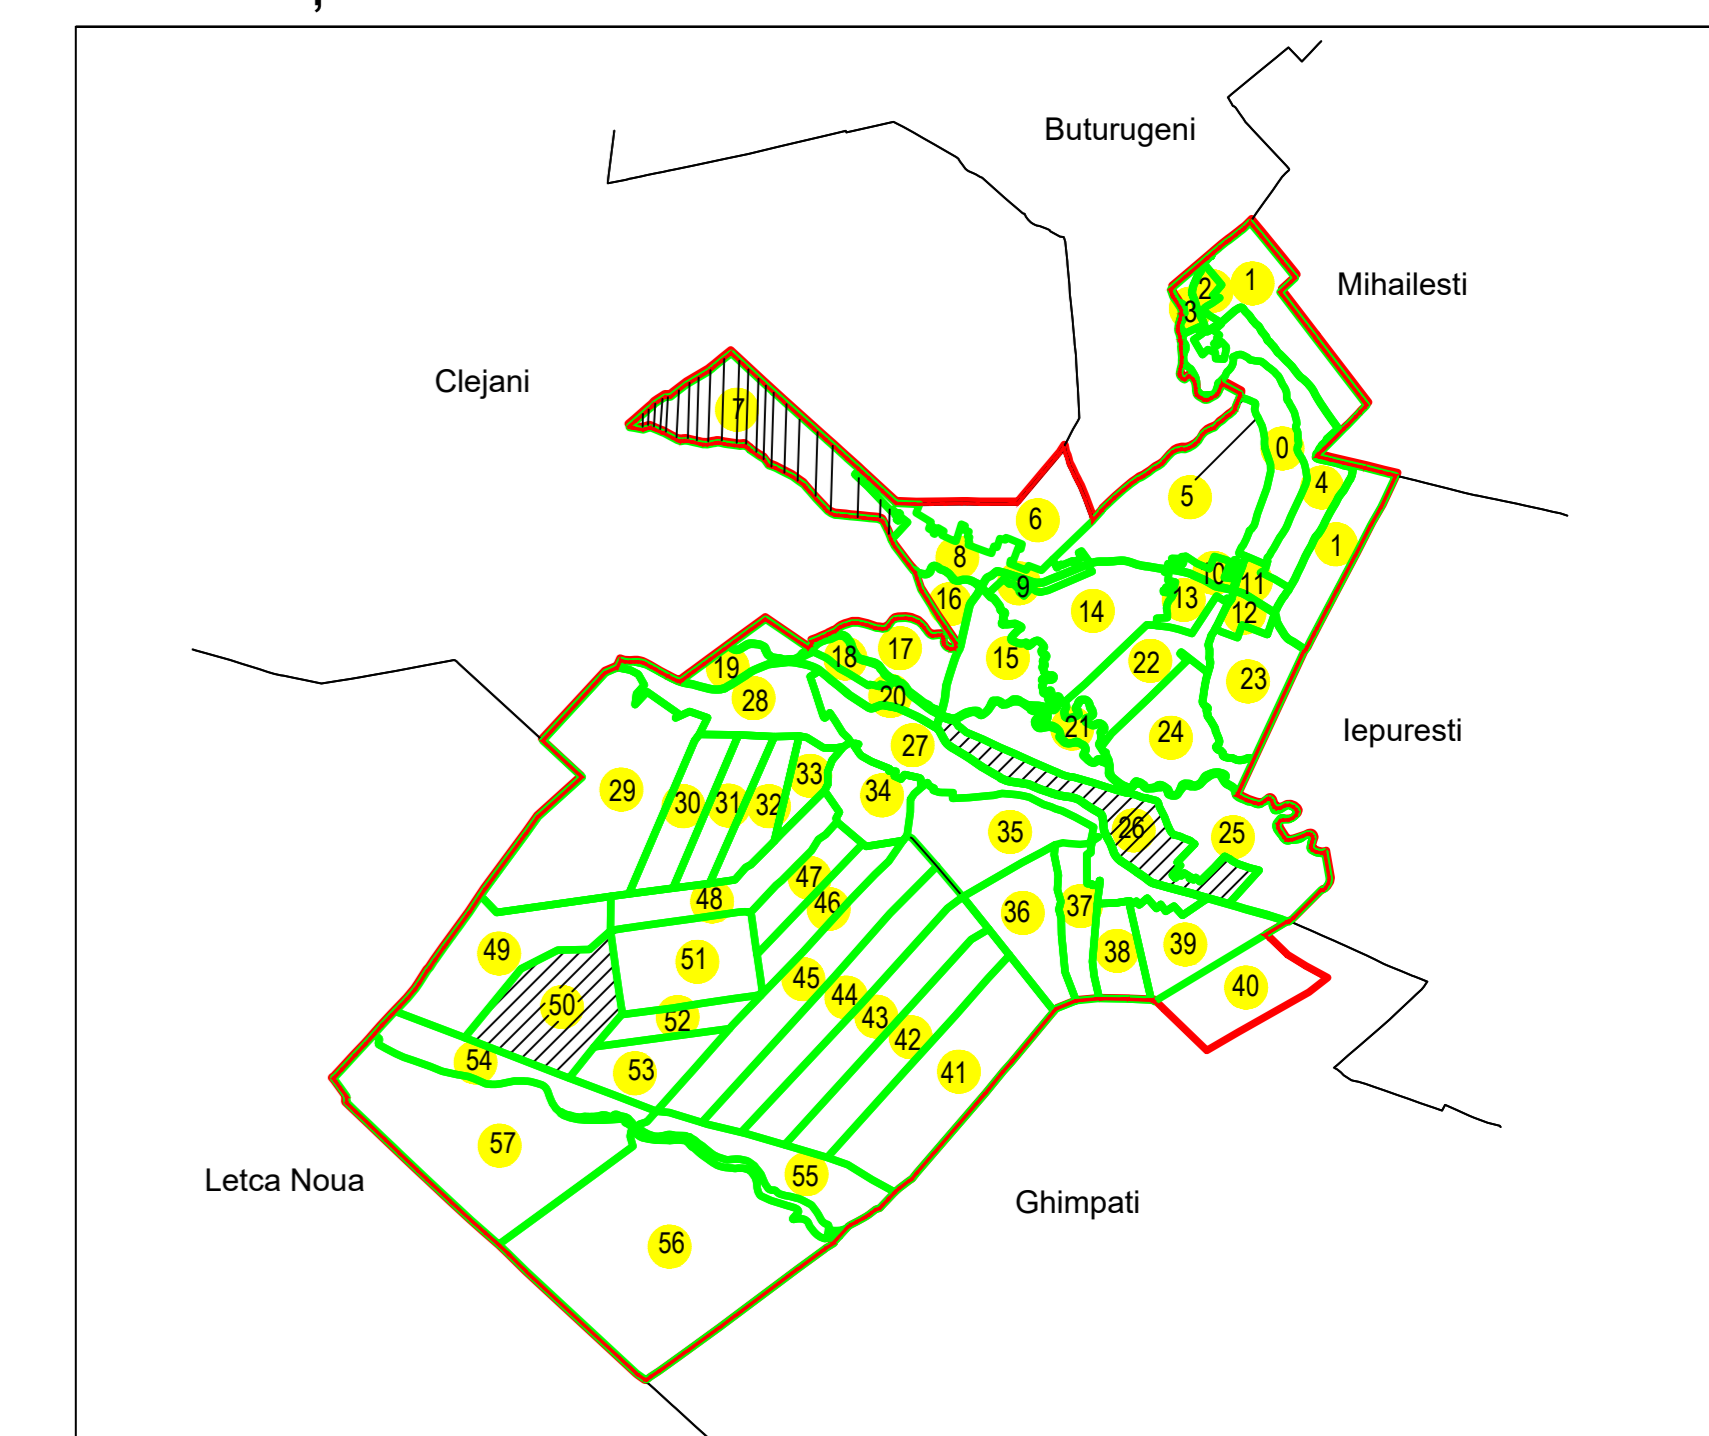

PLAN CADASTRAL
 UAT: Bulbucata, JUDEȚUL GIURGIU

Sector Cadastral:
 50

Scara **1:2000**
 PLANȘA **1**

LEGENDĂ

- Limită UAT —
- Limită intravilan —
- Limită sector cadastral —
- Limită imobil
- Limită construcții
- Număr sector cadastral 7
- Număr identificator imobil 4576
- Număr poștal 15

SCHIȚA DISPUNERII SECTOARELOR CADASTRALE

Sistem de proiecție: STEREO 70

COMUNA BULBUCATA

Scara 1:2000	Înregistrarea sistematică în sistemul integrat de cadastru și carte funciară a imobilelor situate UAT Bulbucata, din Jud. GIURGIU
Data 11.02.2026	