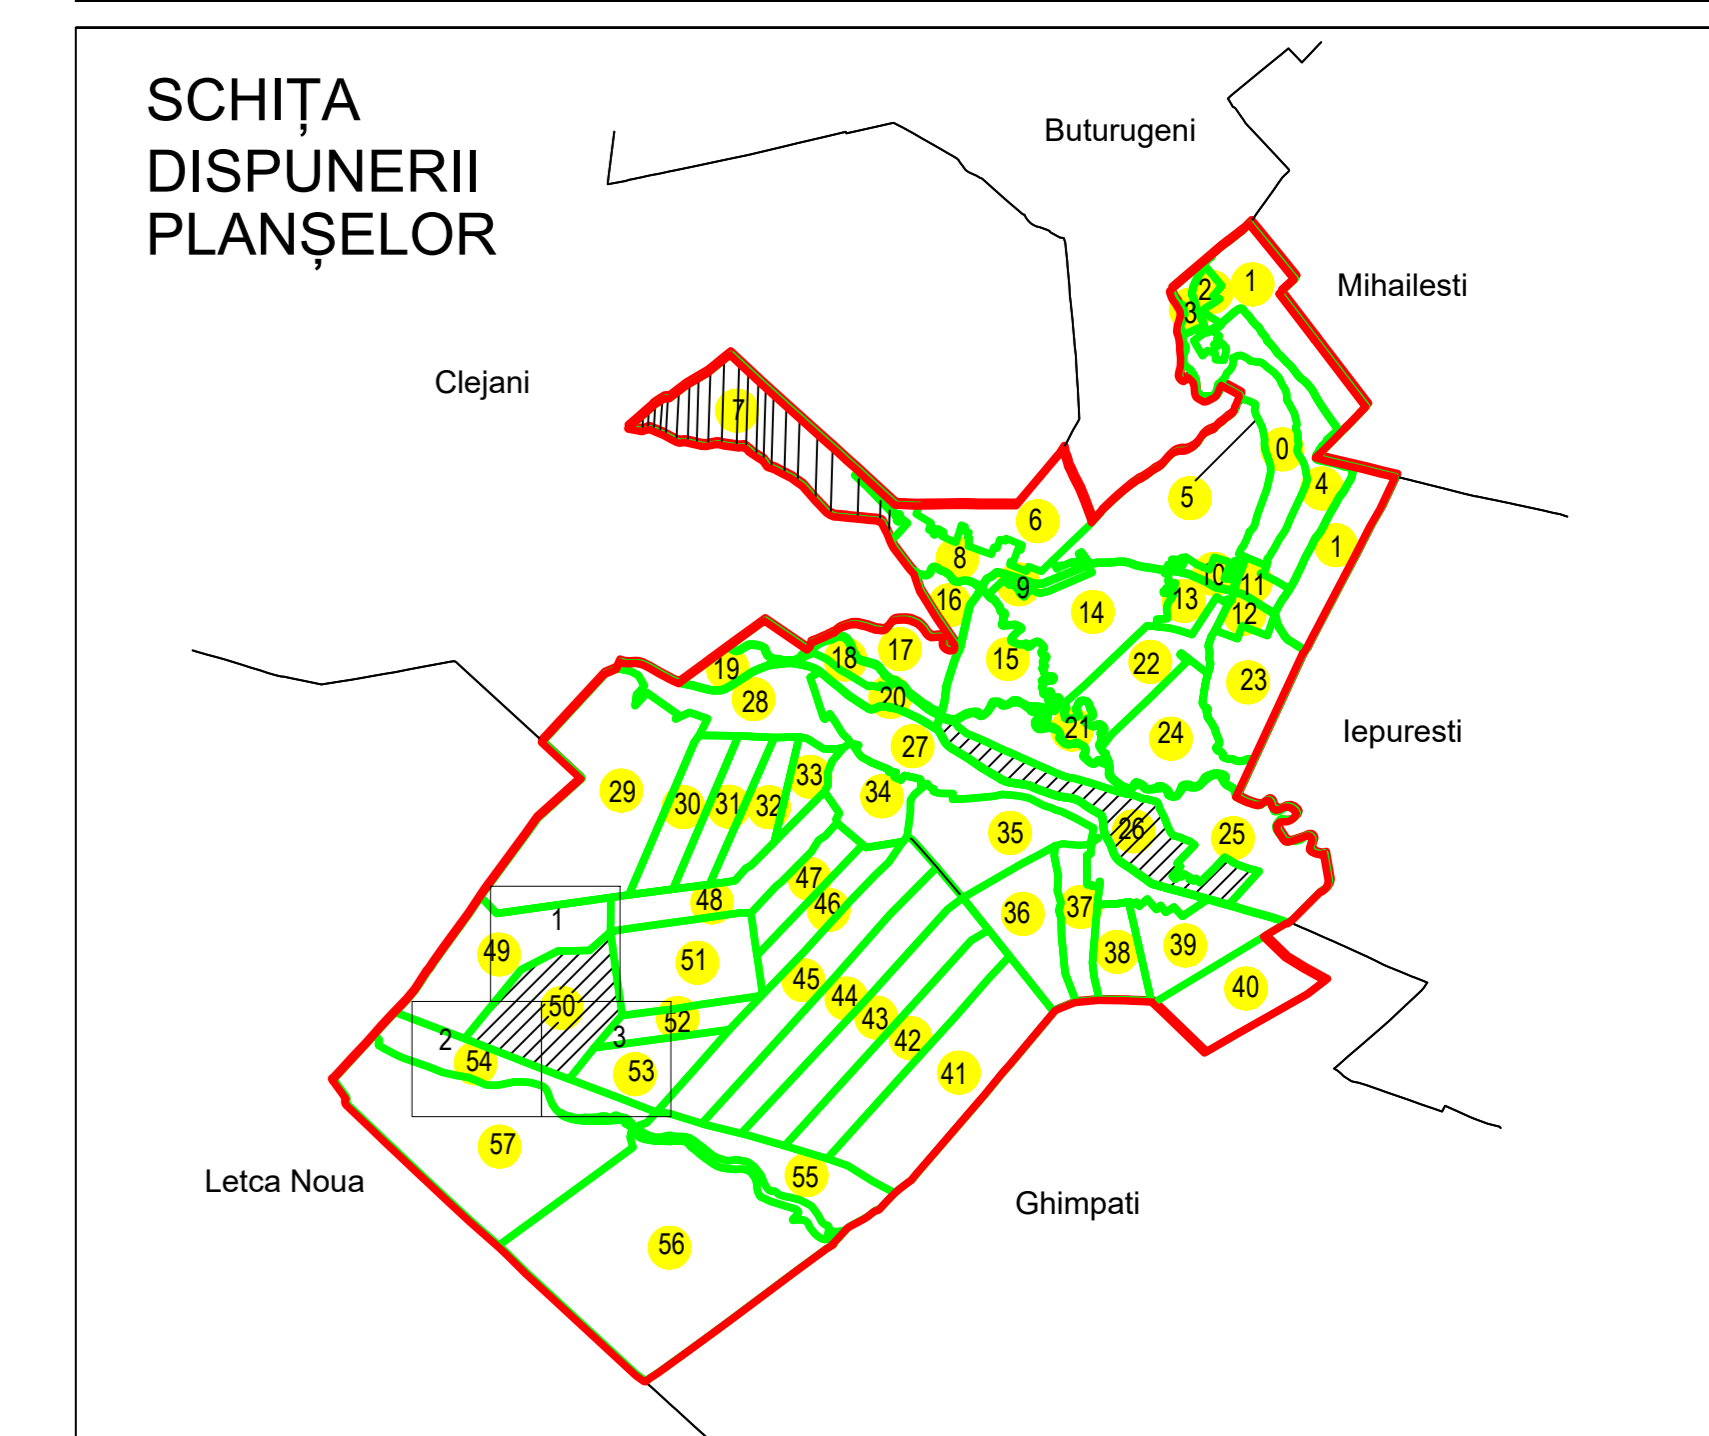

PLAN CADASTRAL
 UAT: Bulbucata, JUDEȚUL GIURGIU

Sector Cadastral:
 50

Scara **1:2000**
 PLANȘA **1**

LEGENDĂ

- Limită UAT —
- Limită intravilan —
- Limită sector cadastral —
- Limită imobil
- Limită construcții
- Număr sector cadastral 7
- Număr identificator imobil 4576
- Număr poștal 15

SCHIȚA DISPUNERII SECTOARELOR CADASTRALE

Sistem de proiecție: STEREO 70

COMUNA BULBUCATA

Scara 1:2000	Înregistrarea sistematică în sistemul integrat de cadastru și carte funciară a imobilelor situate UAT Bulbucata, din Jud. GIURGIU
Data 11.02.2026	