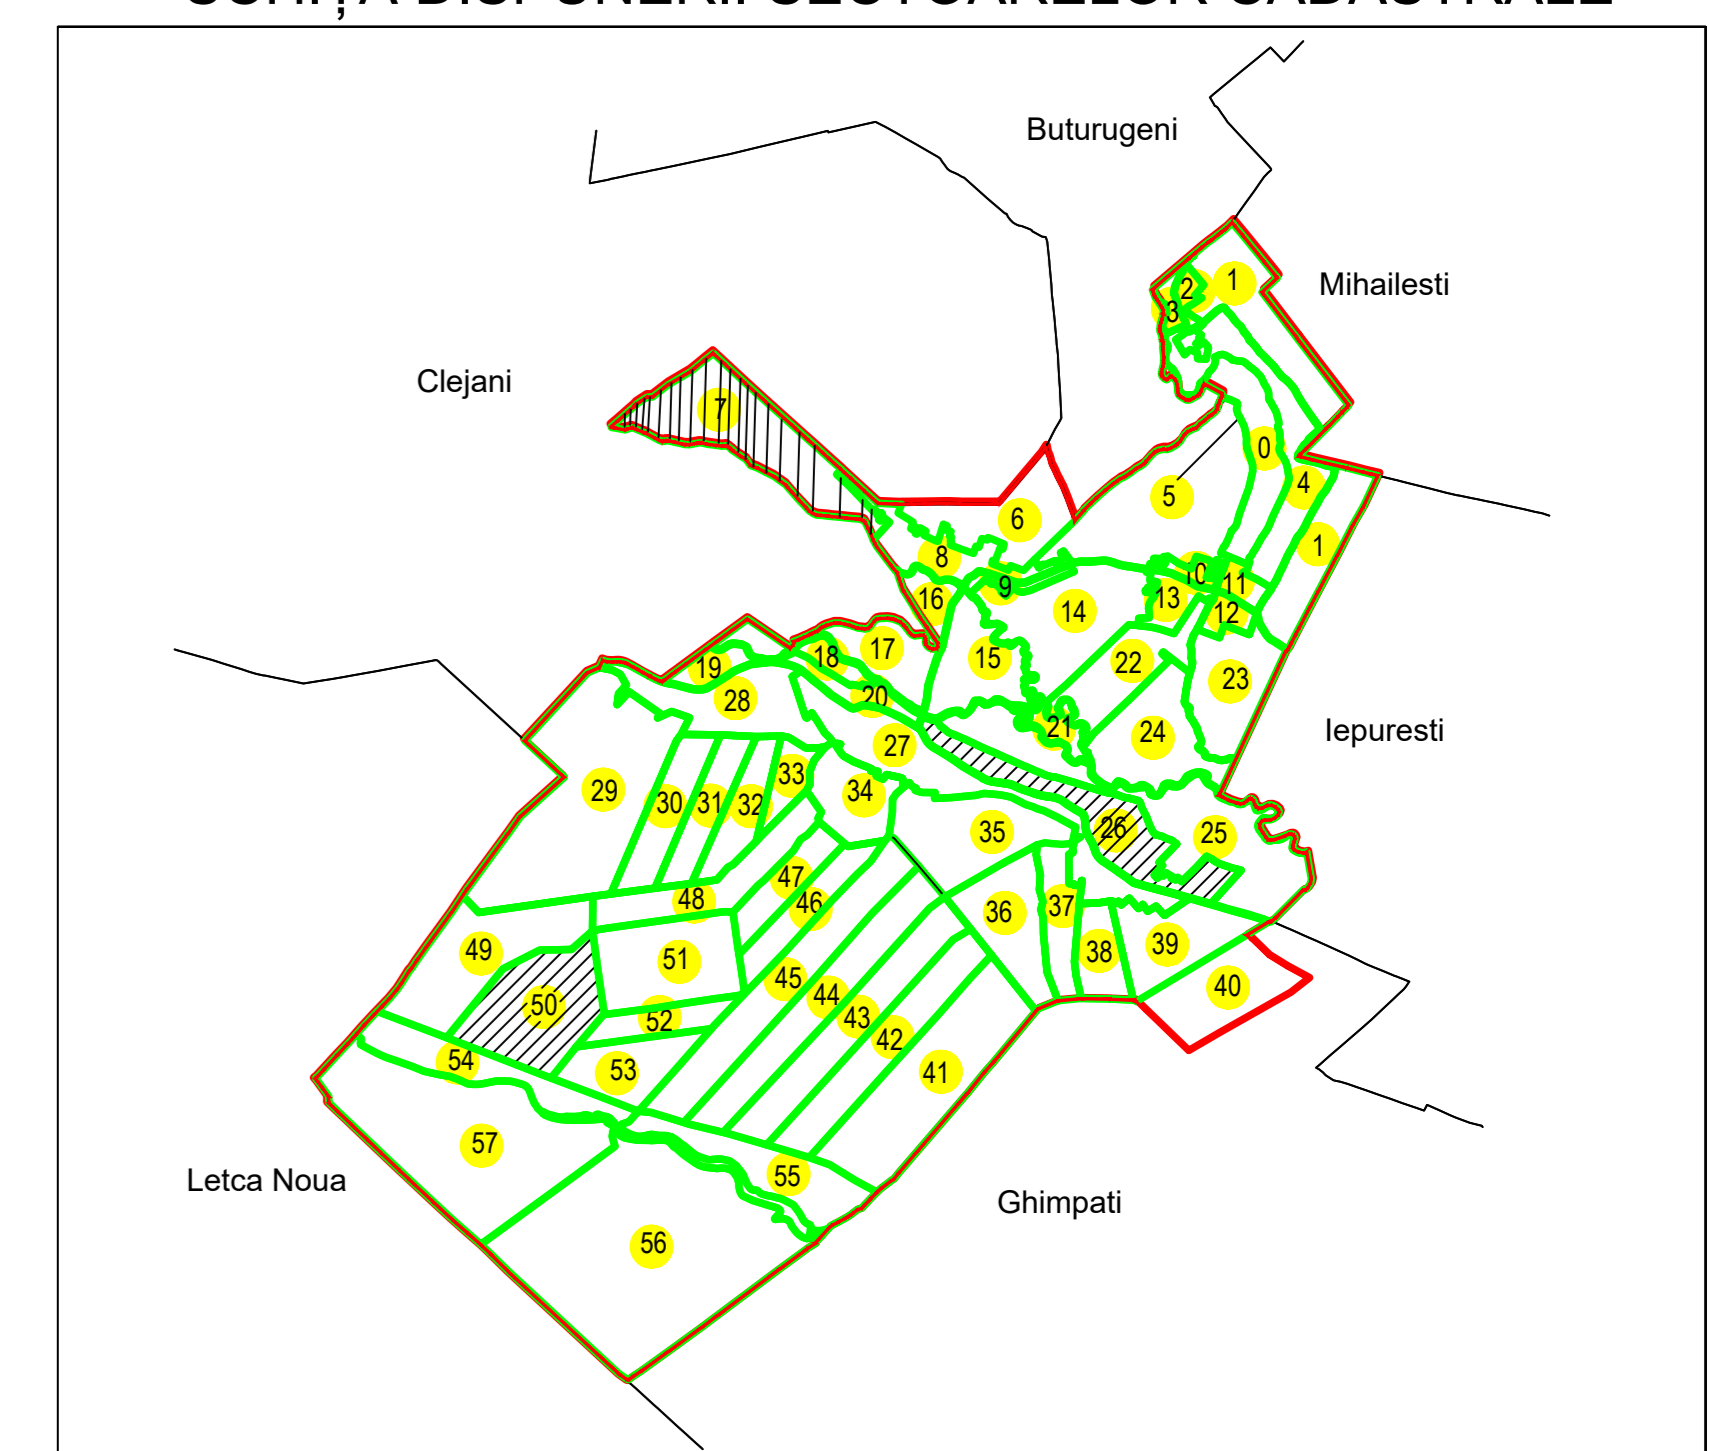

**PLAN CADASTRAL**  
 UAT: Bulbucata, JUDEȚUL GIURGIU

Sector Cadastral:  
 26

Scara **1:1000**  
 PLANȘA **2**

**LEGENDĂ**

- Limită UAT —
- Limită intravilan —
- Limită sector cadastral —
- Limită imobil
- Limită construcții
- Număr sector cadastral 7
- Număr identificator imobil 4576
- Număr poștal 15

**SCHIȚA DISPUNERII SECTOARELOR CADASTRALE**

Sistem de proiecție: STEREO 70

**COMUNA BULBUCATA**

<b>Scara</b> 1:1000	Înregistrarea sistematică în sistemul integrat de cadastru și carte funciară a imobilelor situate UAT Bulbucata, din Jud. GIURGIU
<b>Data</b> 11.02.2026	