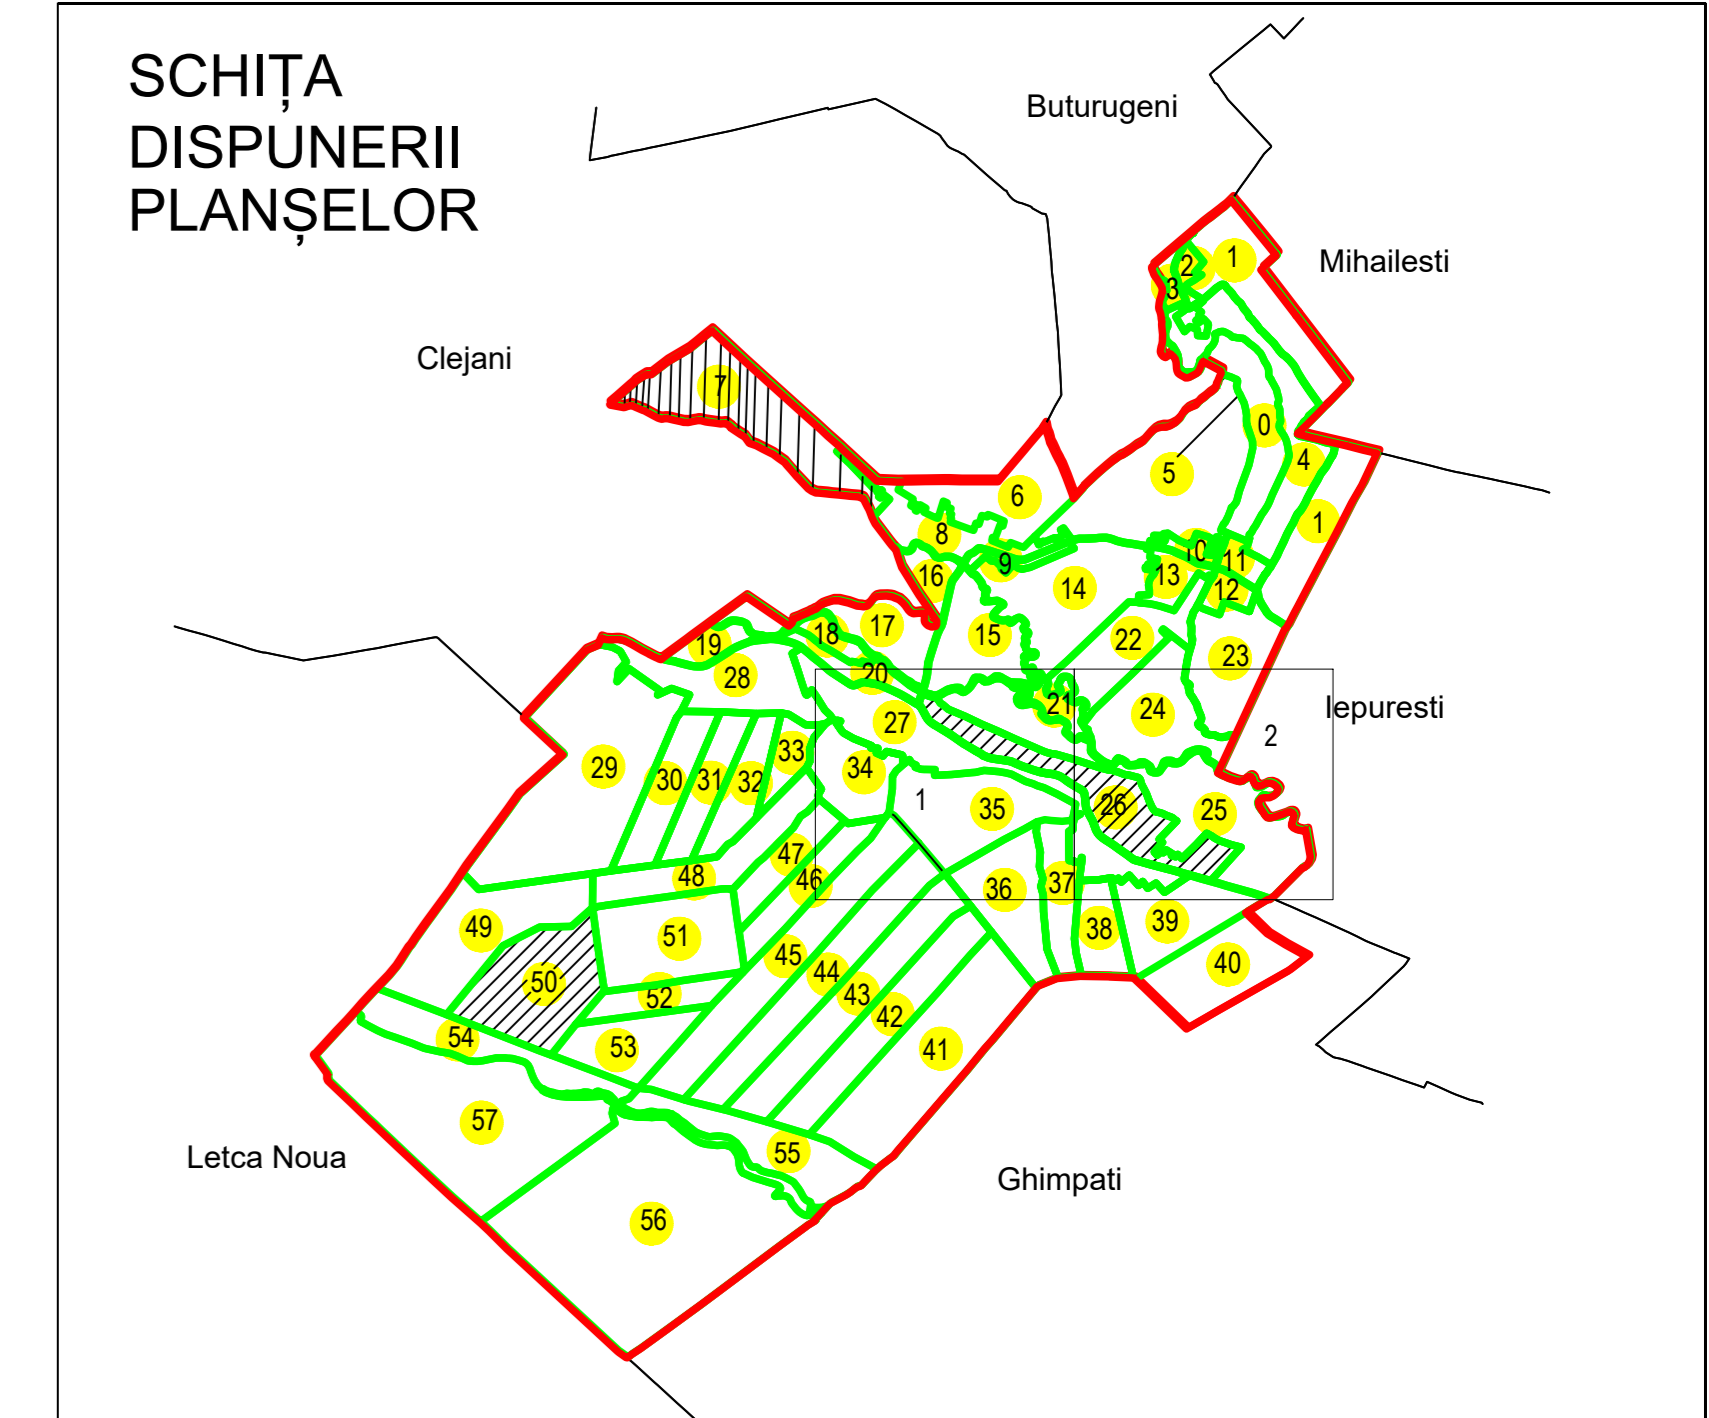

**PLAN CADASTRAL**  
 UAT: Bulbucata, JUDEȚUL GIURGIU

Sector Cadastral:  
 26

Scara **1:1000**  
 PLANȘA **2**

**LEGENDĂ**

- Limită UAT —
- Limită intravilan —
- Limită sector cadastral —
- Limită imobil
- Limită construcții
- Număr sector cadastral 7
- Număr identificator imobil 4576
- Număr poștal 15

**SCHIȚA DISPUNERII SECTOARELOR CADASTRALE**

Sistem de proiecție: STEREO 70

**COMUNA BULBUCATA**

<b>Scara</b> 1:1000	Înregistrarea sistematică în sistemul integrat de cadastru și carte funciară a imobilelor situate UAT Bulbucata, din Jud. GIURGIU
<b>Data</b> 11.02.2026	