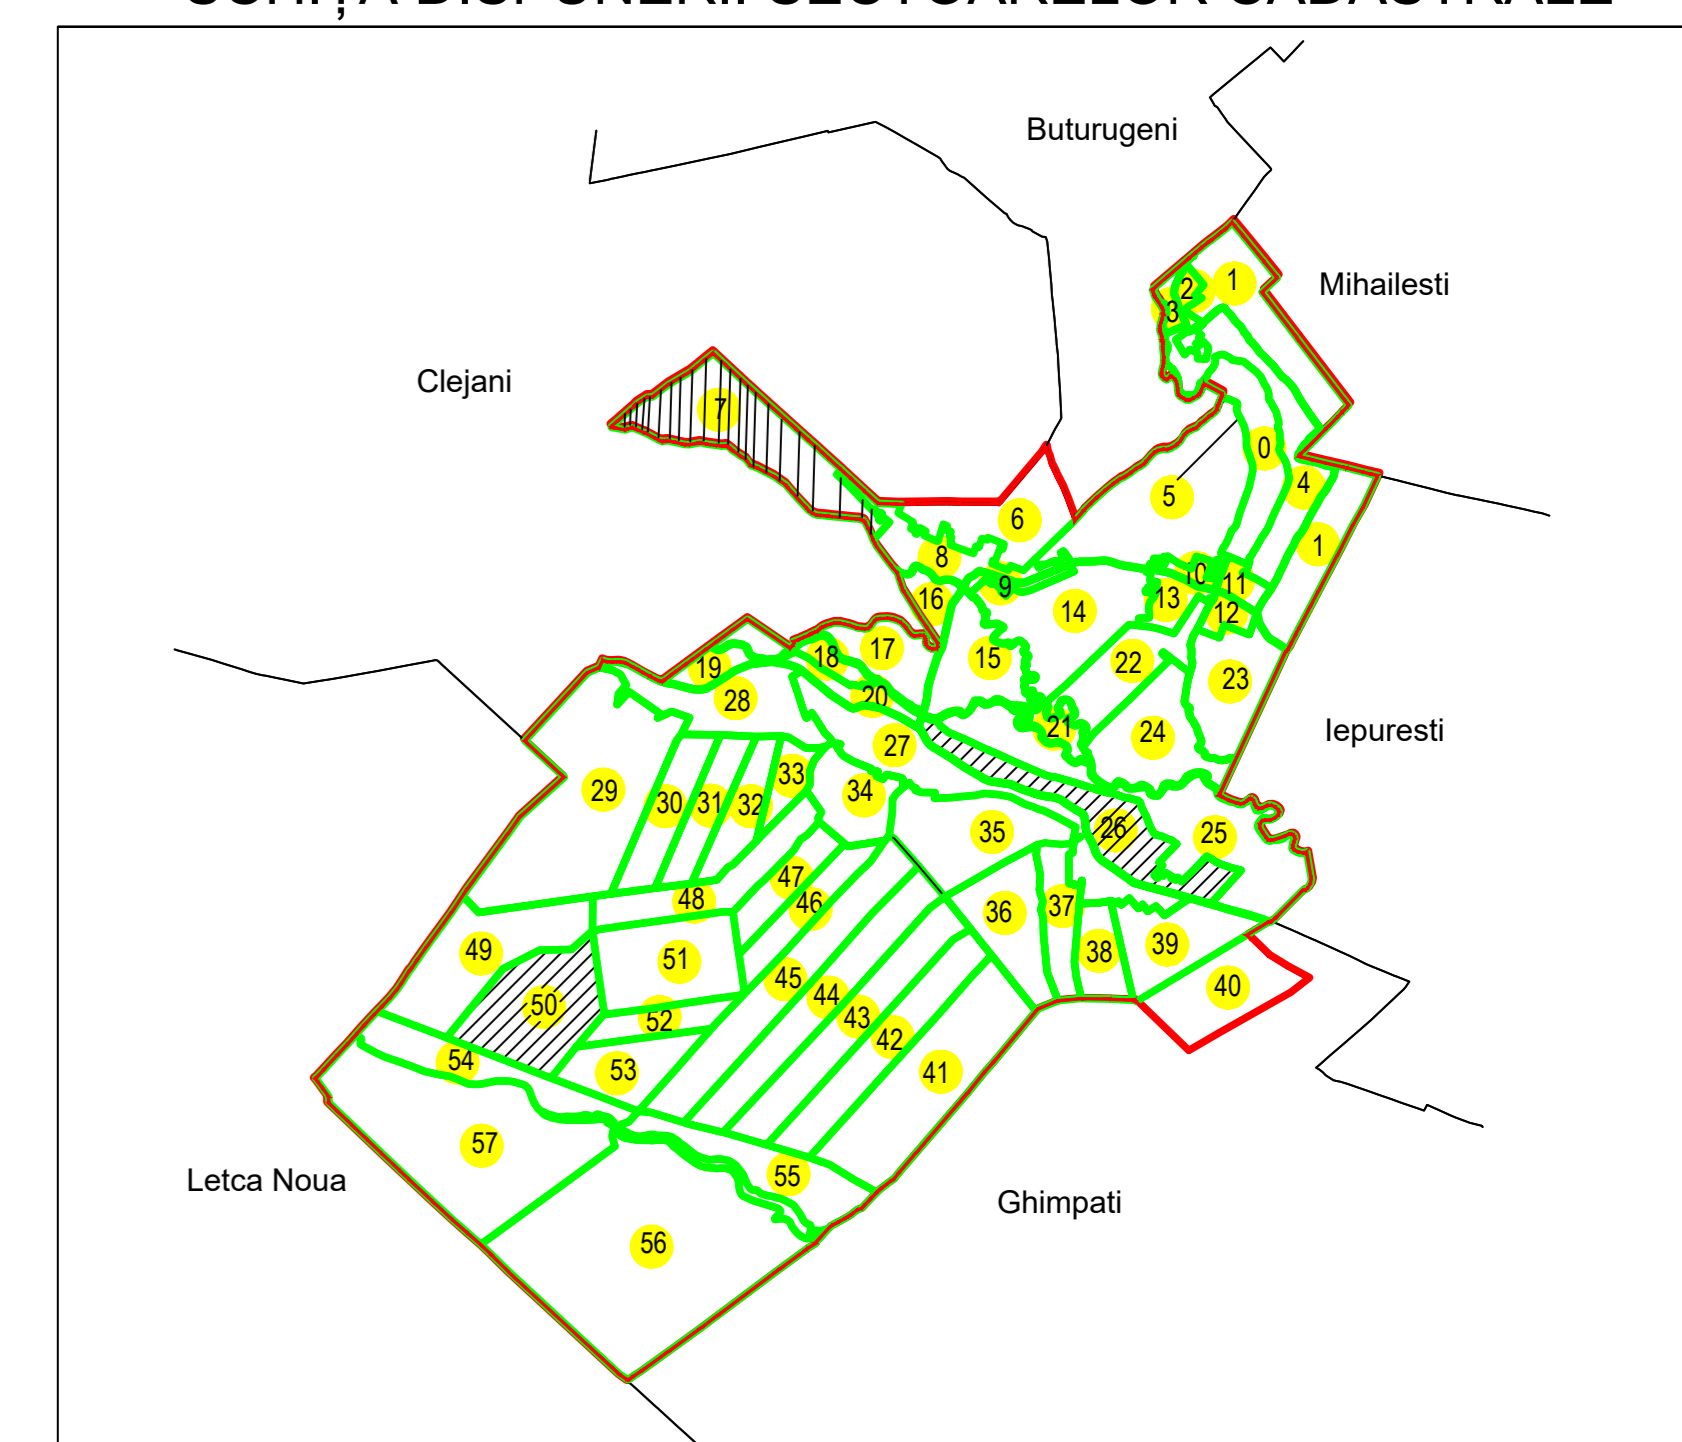

PLAN CADASTRAL
UAT: Bulbucata, JUDEȚUL GIURGIU

Sector Cadastral:
26

Scara **1:1000**
PLANȘA **1**

LEGENDĂ

- Limită UAT —
- Limită intravilan —
- Limită sector cadastral —
- Limită imobil
- Limită construcții
- Număr sector cadastral 7
- Număr identificator imobil 4576
- Număr poștal 15

SCHIȚA DISPUNERII SECTOARELOR CADASTRALE

Sistem de proiecție: STEREO 70

COMUNA BULBUCATA

Scara 1:1000	Înregistrarea sistematică în sistemul integrat de cadastru și carte funciară a imobilelor situate UAT Bulbucata, din Jud. GIURGIU
Data 11.02.2026	