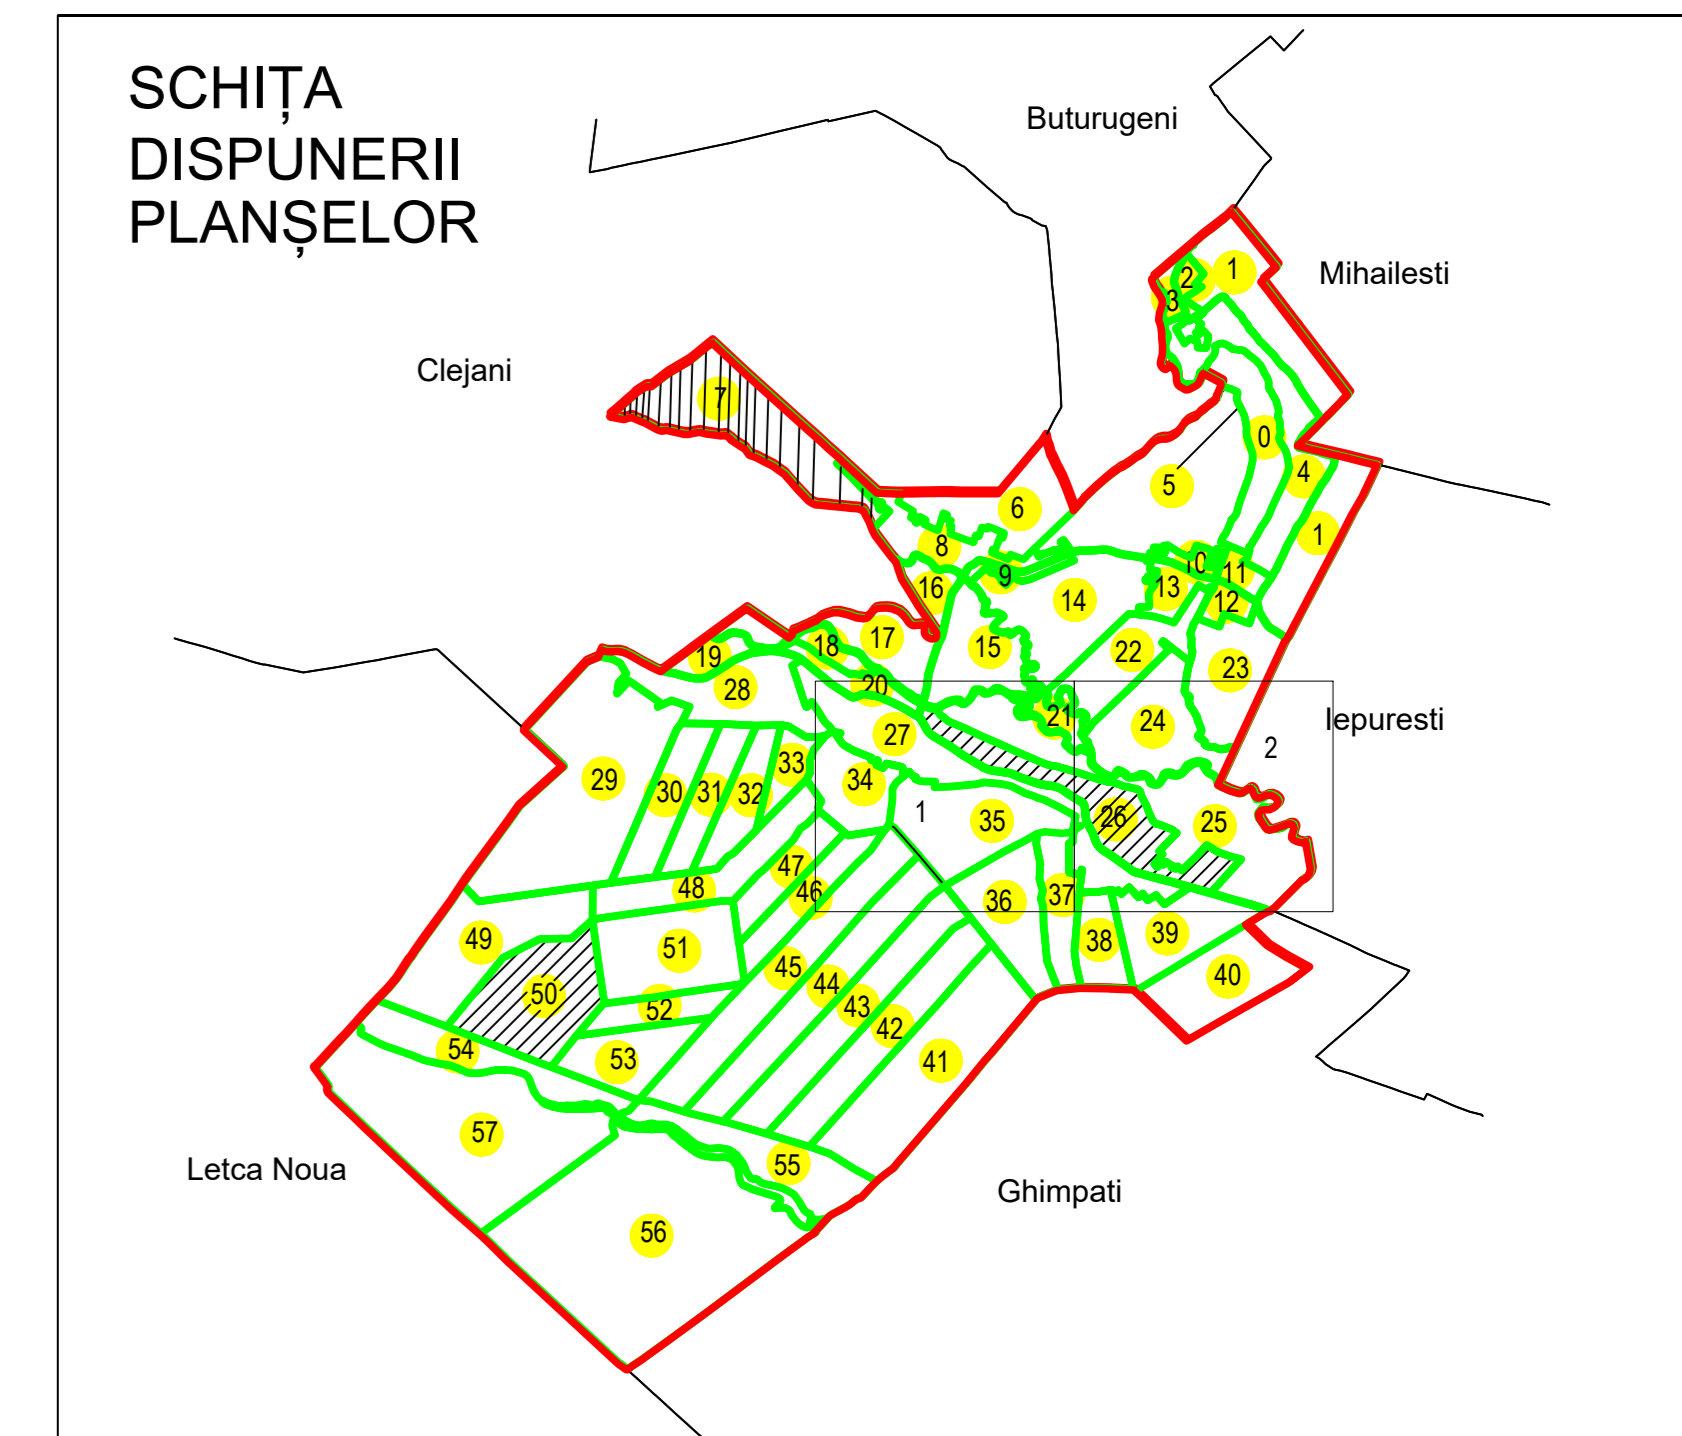

PLAN CADASTRAL
UAT: Bulbucata, JUDEȚUL GIURGIU

Sector Cadastral:
26

Scara **1:1000**
PLANȘA **1**

LEGENDĂ

- Limită UAT —
- Limită intravilan —
- Limită sector cadastral —
- Limită imobil
- Limită construcții
- Număr sector cadastral 7
- Număr identificator imobil 4576
- Număr poștal 15

SCHIȚA DISPUNERII SECTOARELOR CADASTRALE

Sistem de proiecție: STEREO 70

COMUNA BULBUCATA

Scara 1:1000	Înregistrarea sistematică în sistemul integrat de cadastru și carte funciară a imobilelor situate UAT Bulbucata, din Jud. GIURGIU
Data 11.02.2026	