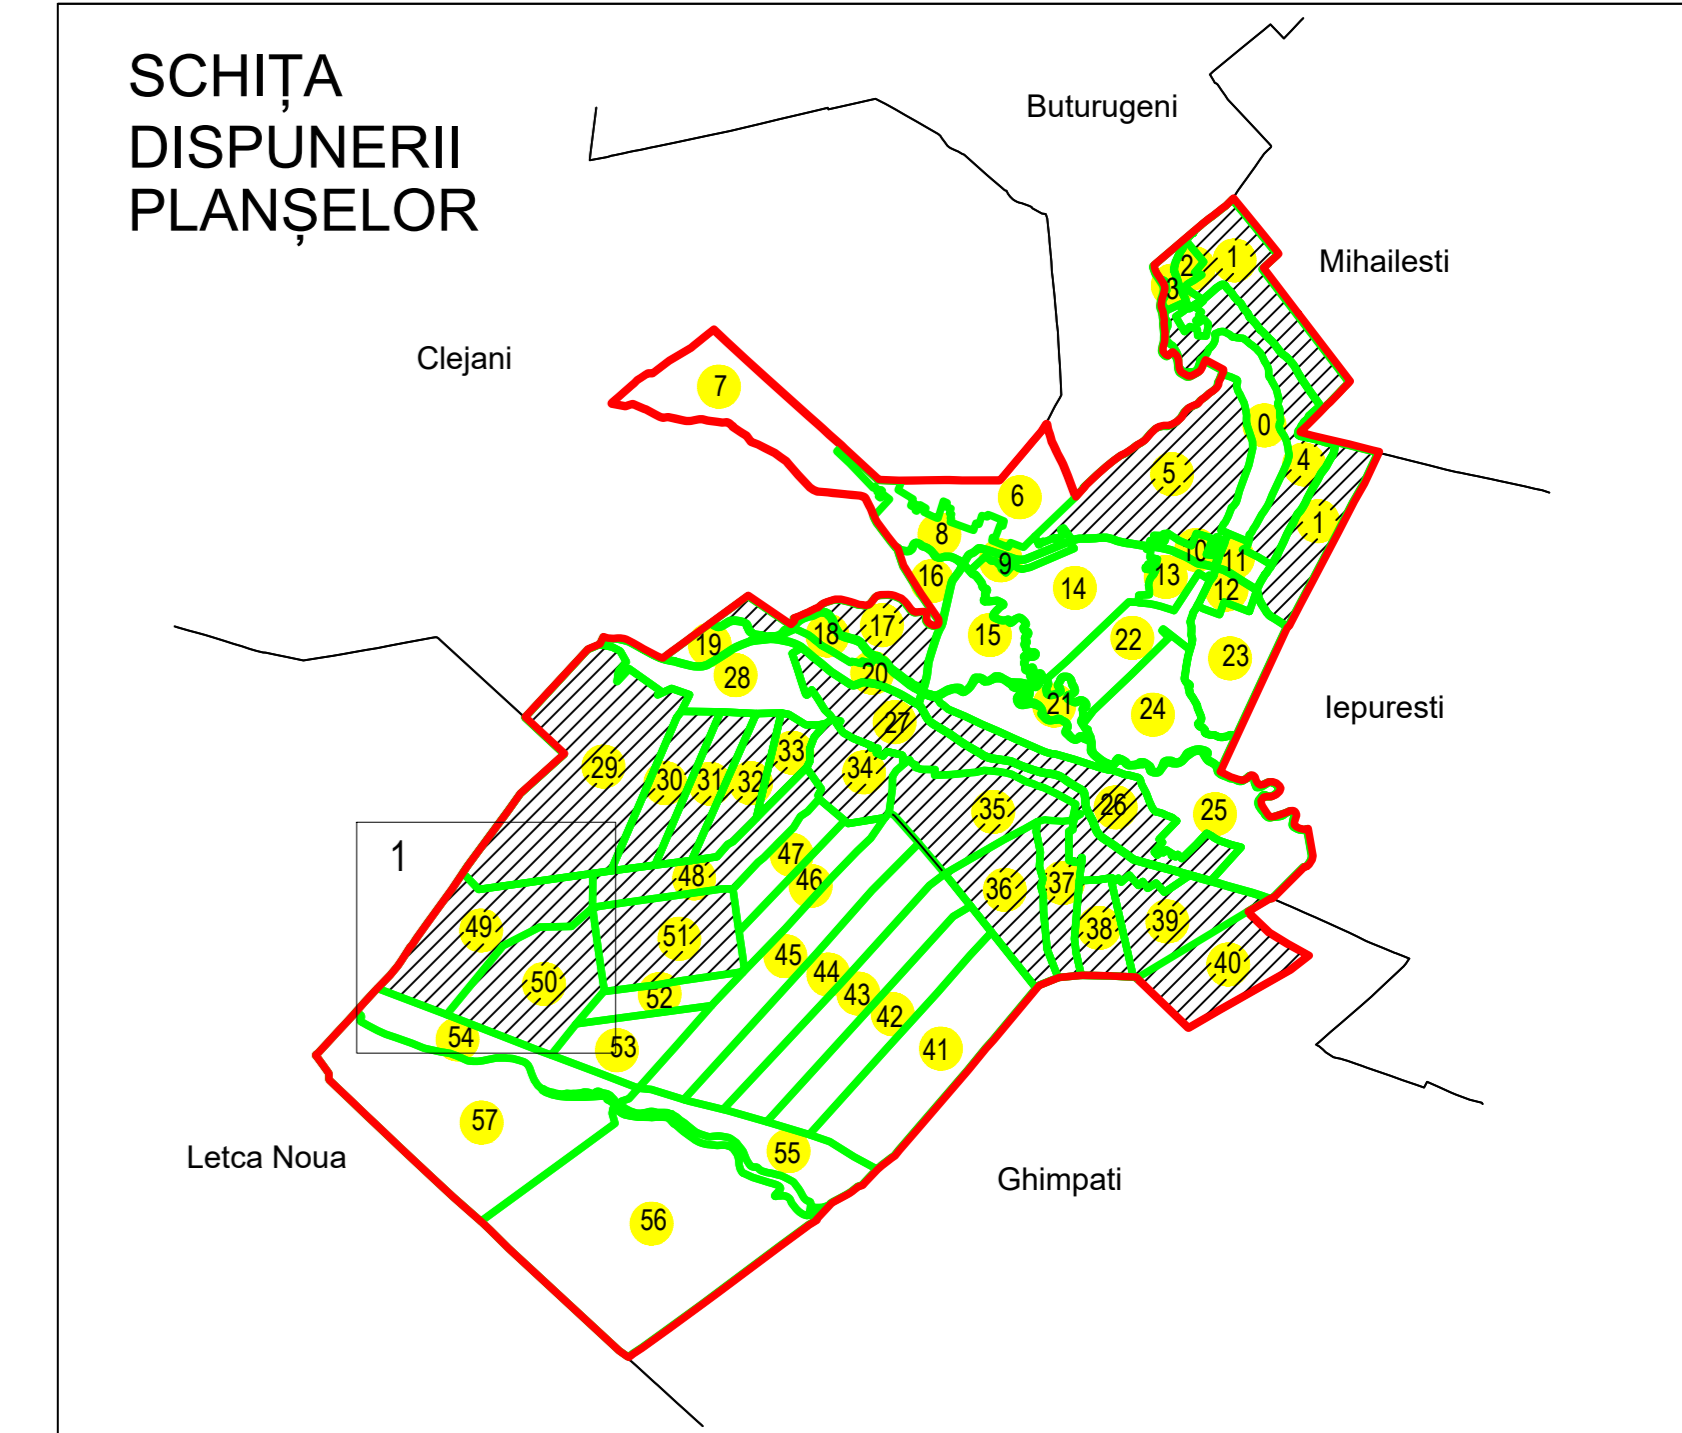

PLAN CADASTRAL
 UAT: Bulbucata, JUDEȚUL GIURGIU

Sector Cadastral:
 49

Scara **1:2000**
 PLANȘA **1**

LEGENDĂ

- Limită UAT —
- Limită intravilan —
- Limită sector cadastral —
- Limită imobil
- Limită construcții
- Număr sector cadastral 7
- Număr identificator imobil 4576
- Număr poștal 15

SCHIȚA DISPUNERII SECTOARELOR CADASTRALE

Sistem de proiecție: STEREO 70

COMUNA BULBUCATA

Scara 1:2000	Înregistrarea sistematică în sistemul integrat de cadastru și carte funciară a imobilelor situate UAT Bulbucata, din Jud. GIURGIU
Data 13.12.2024	