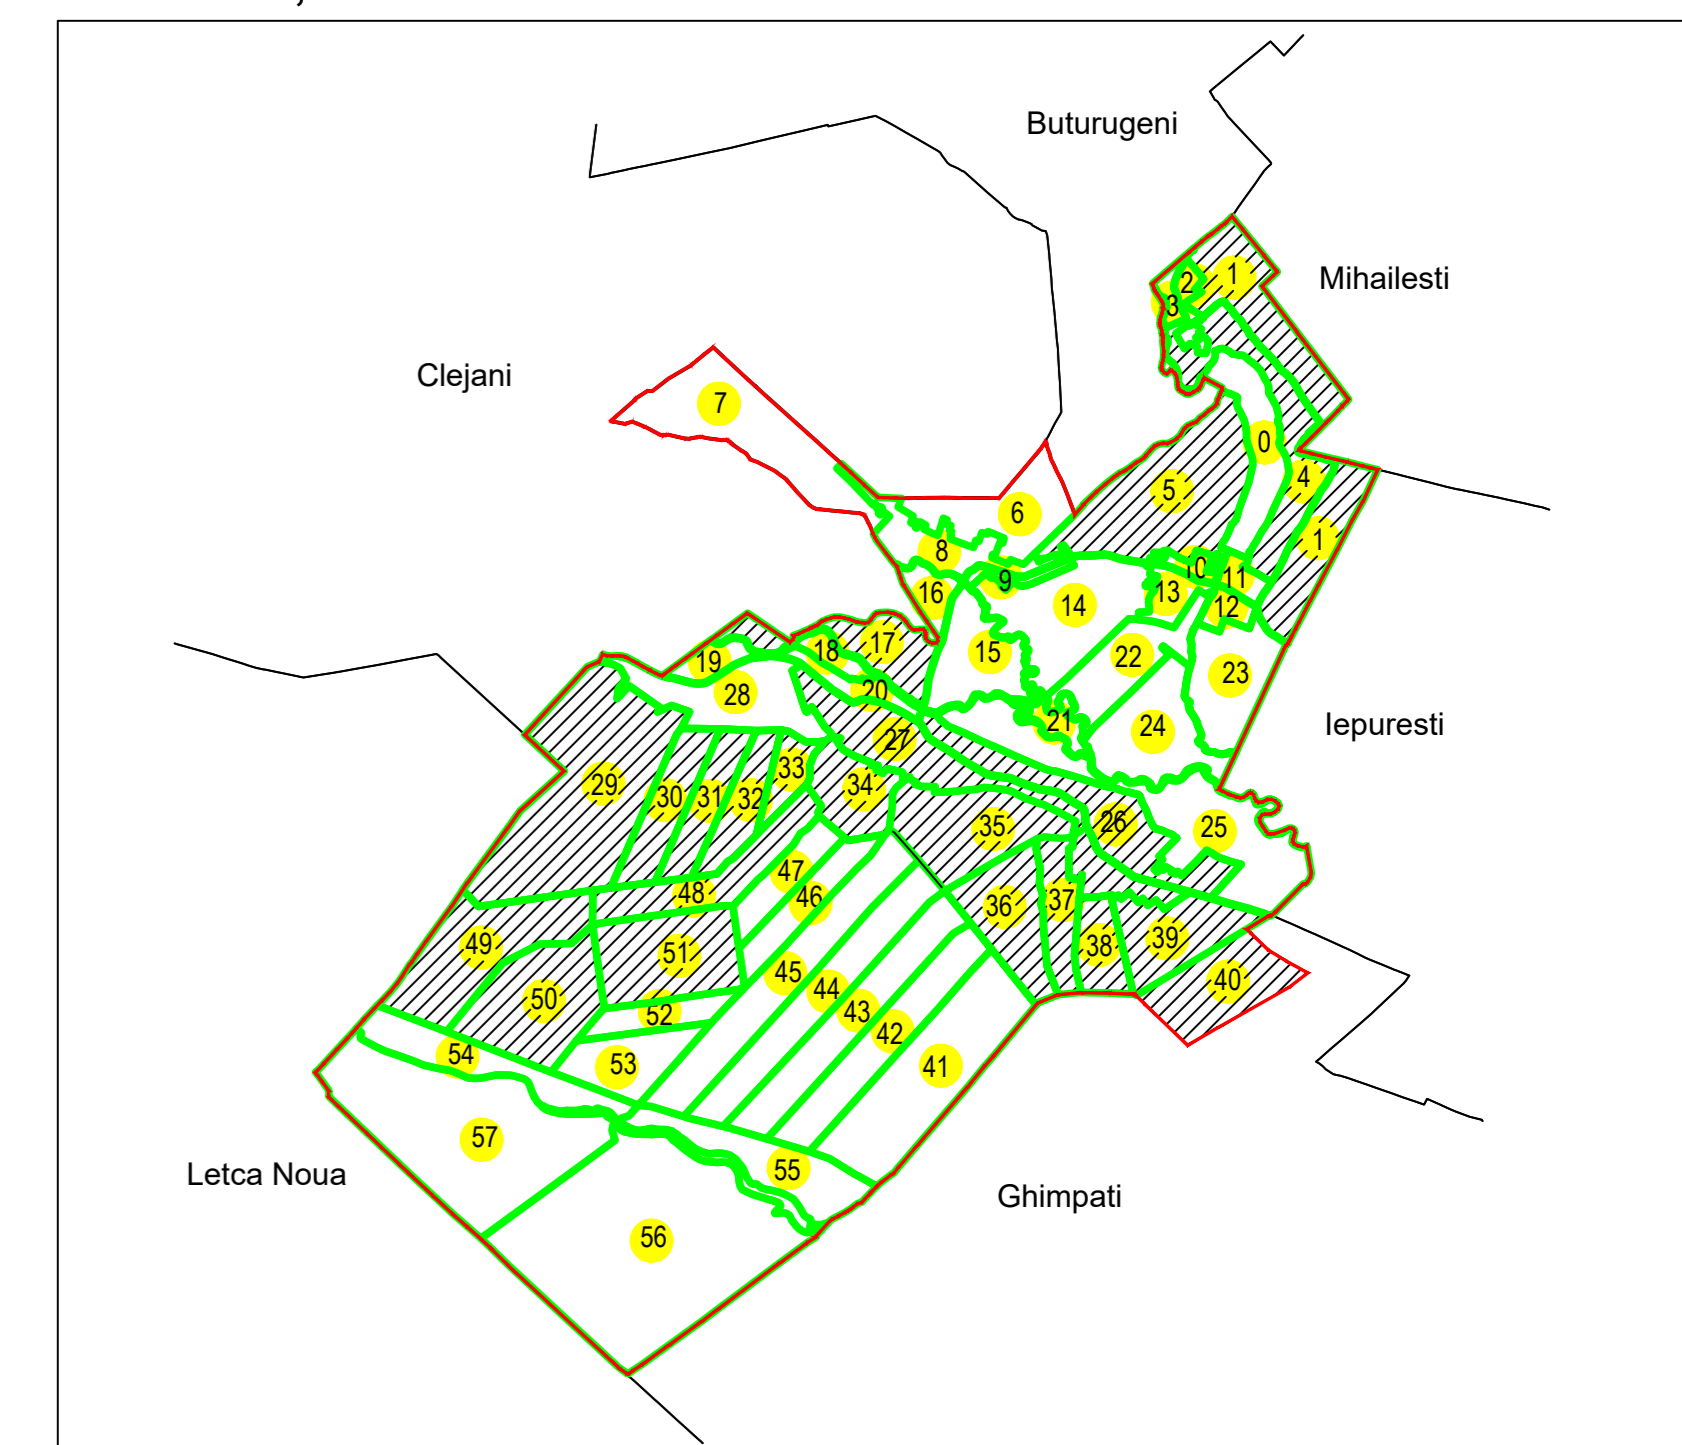

PLAN CADASTRAL
 UAT: Bulbucata, JUDEȚUL GIURGIU

Sector Cadastral:
 49

Scara **1:2000**
 PLANȘA **1**

LEGENDĂ

- Limită UAT —
- Limită intravilan —
- Limită sector cadastral —
- Limită imobil
- Limită construcții
- Număr sector cadastral 7
- Număr identificator imobil 4576
- Număr poștal 15

SCHIȚA DISPUNERII SECTOARELOR CADASTRALE

Sistem de proiecție: STEREO 70

COMUNA BULBUCATA

Scara 1:2000	Înregistrarea sistematică în sistemul integrat de cadastru și carte funciară a imobilelor situate UAT Bulbucata, din Jud. GIURGIU
Data 13.12.2024	