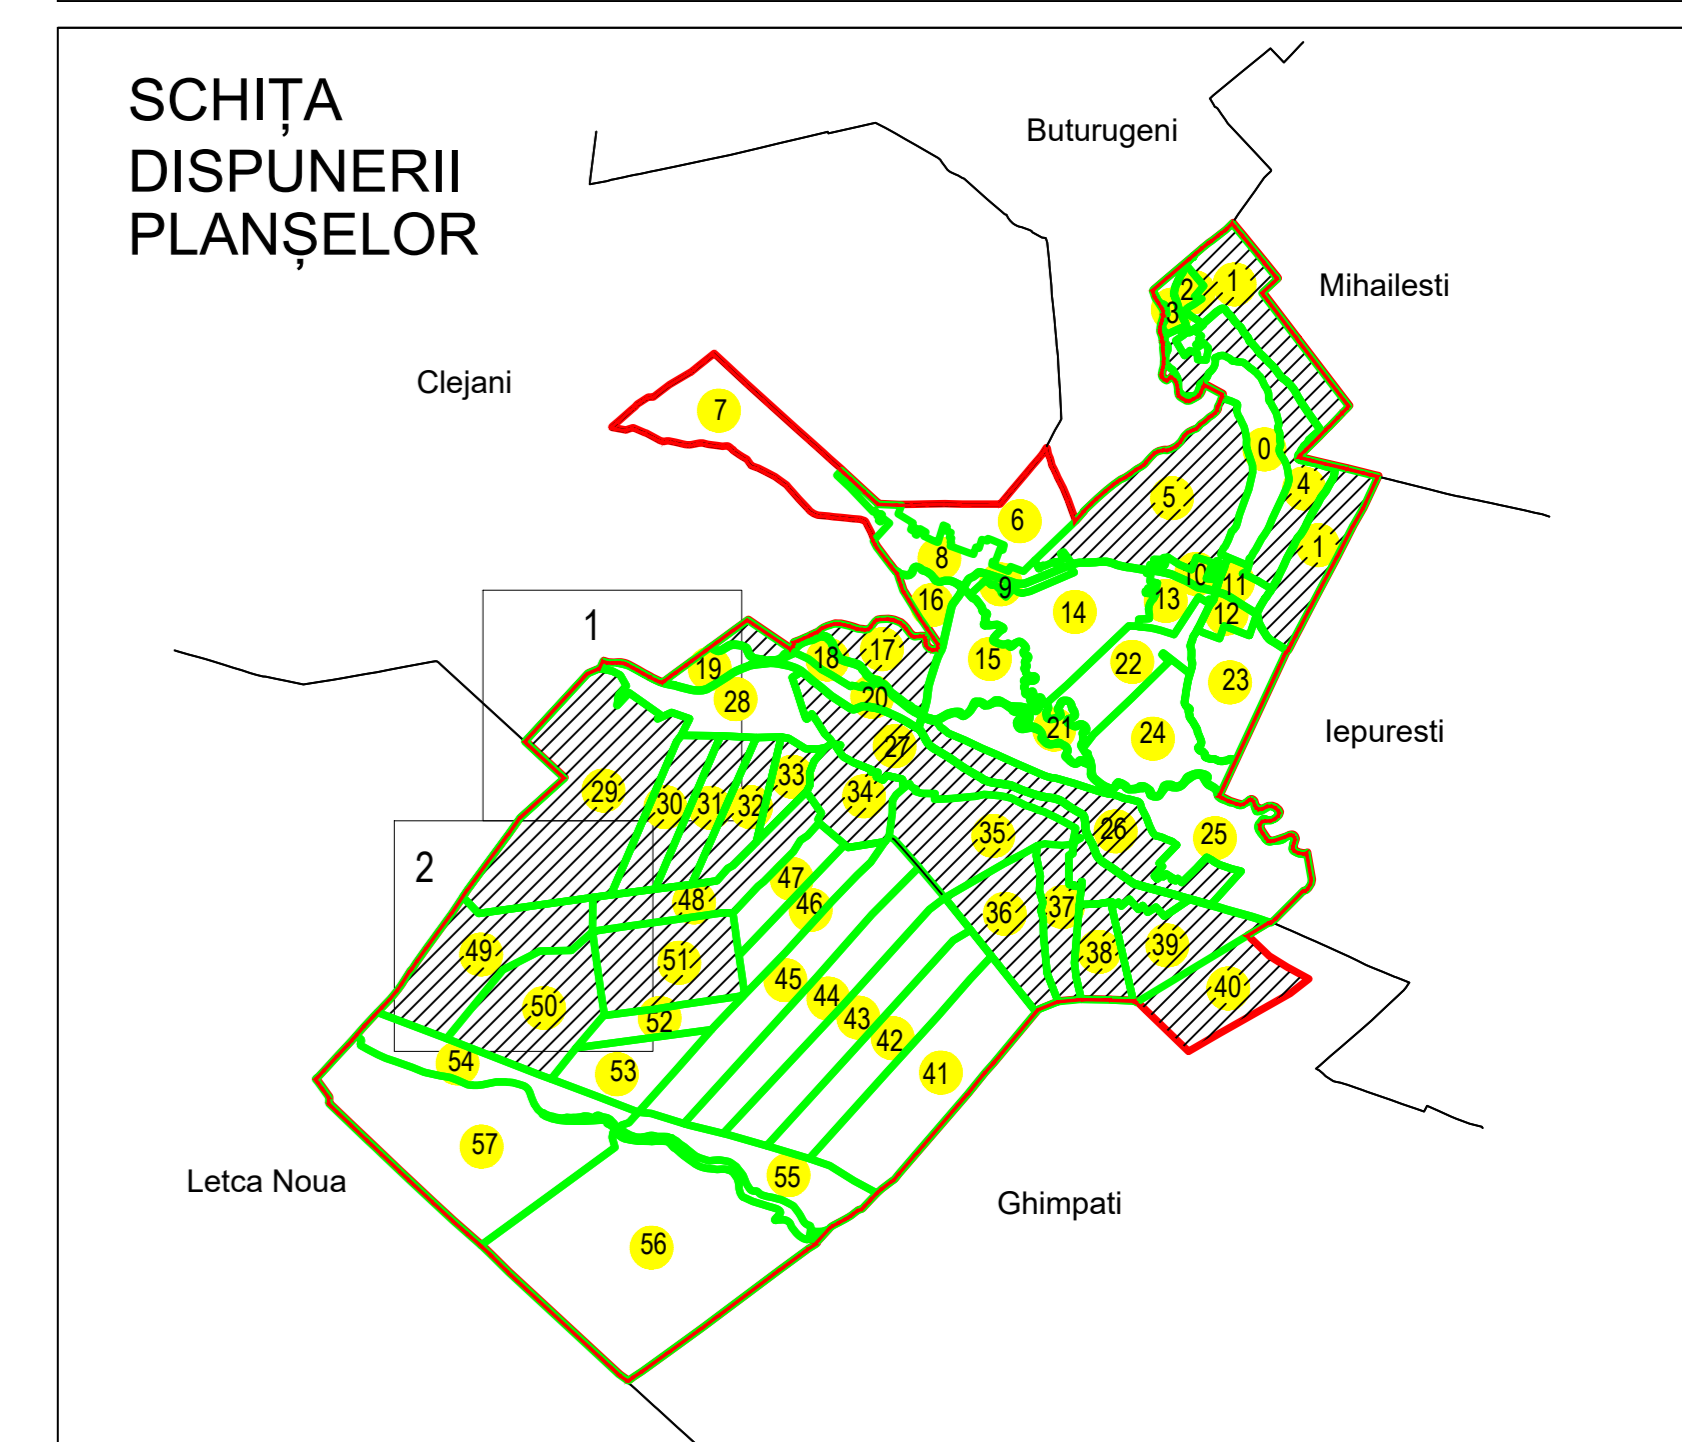

**PLAN CADASTRAL**  
 UAT: Bulbucata, JUDEȚUL GIURGIU

Sector Cadastral:  
 29

Scara **1:2000**  
 PLANȘA **2**

**LEGENDĂ**

- Limită UAT —
- Limită intravilan —
- Limită sector cadastral —
- Limită imobil
- Limită construcții
- Număr sector cadastral 7
- Număr identificator imobil 4576
- Număr poștal 15

**SCHIȚA DISPUNERII SECTOARELOR CADASTRALE**

Sistem de proiecție: STEREO 70

**COMUNA BULBUCATA**

<b>Scara</b> 1:2000	Înregistrarea sistematică în sistemul integrat de cadastru și carte funciară a imobilelor situate UAT Bulbucata, din Jud. GIURGIU
<b>Data</b> 13.12.2024	