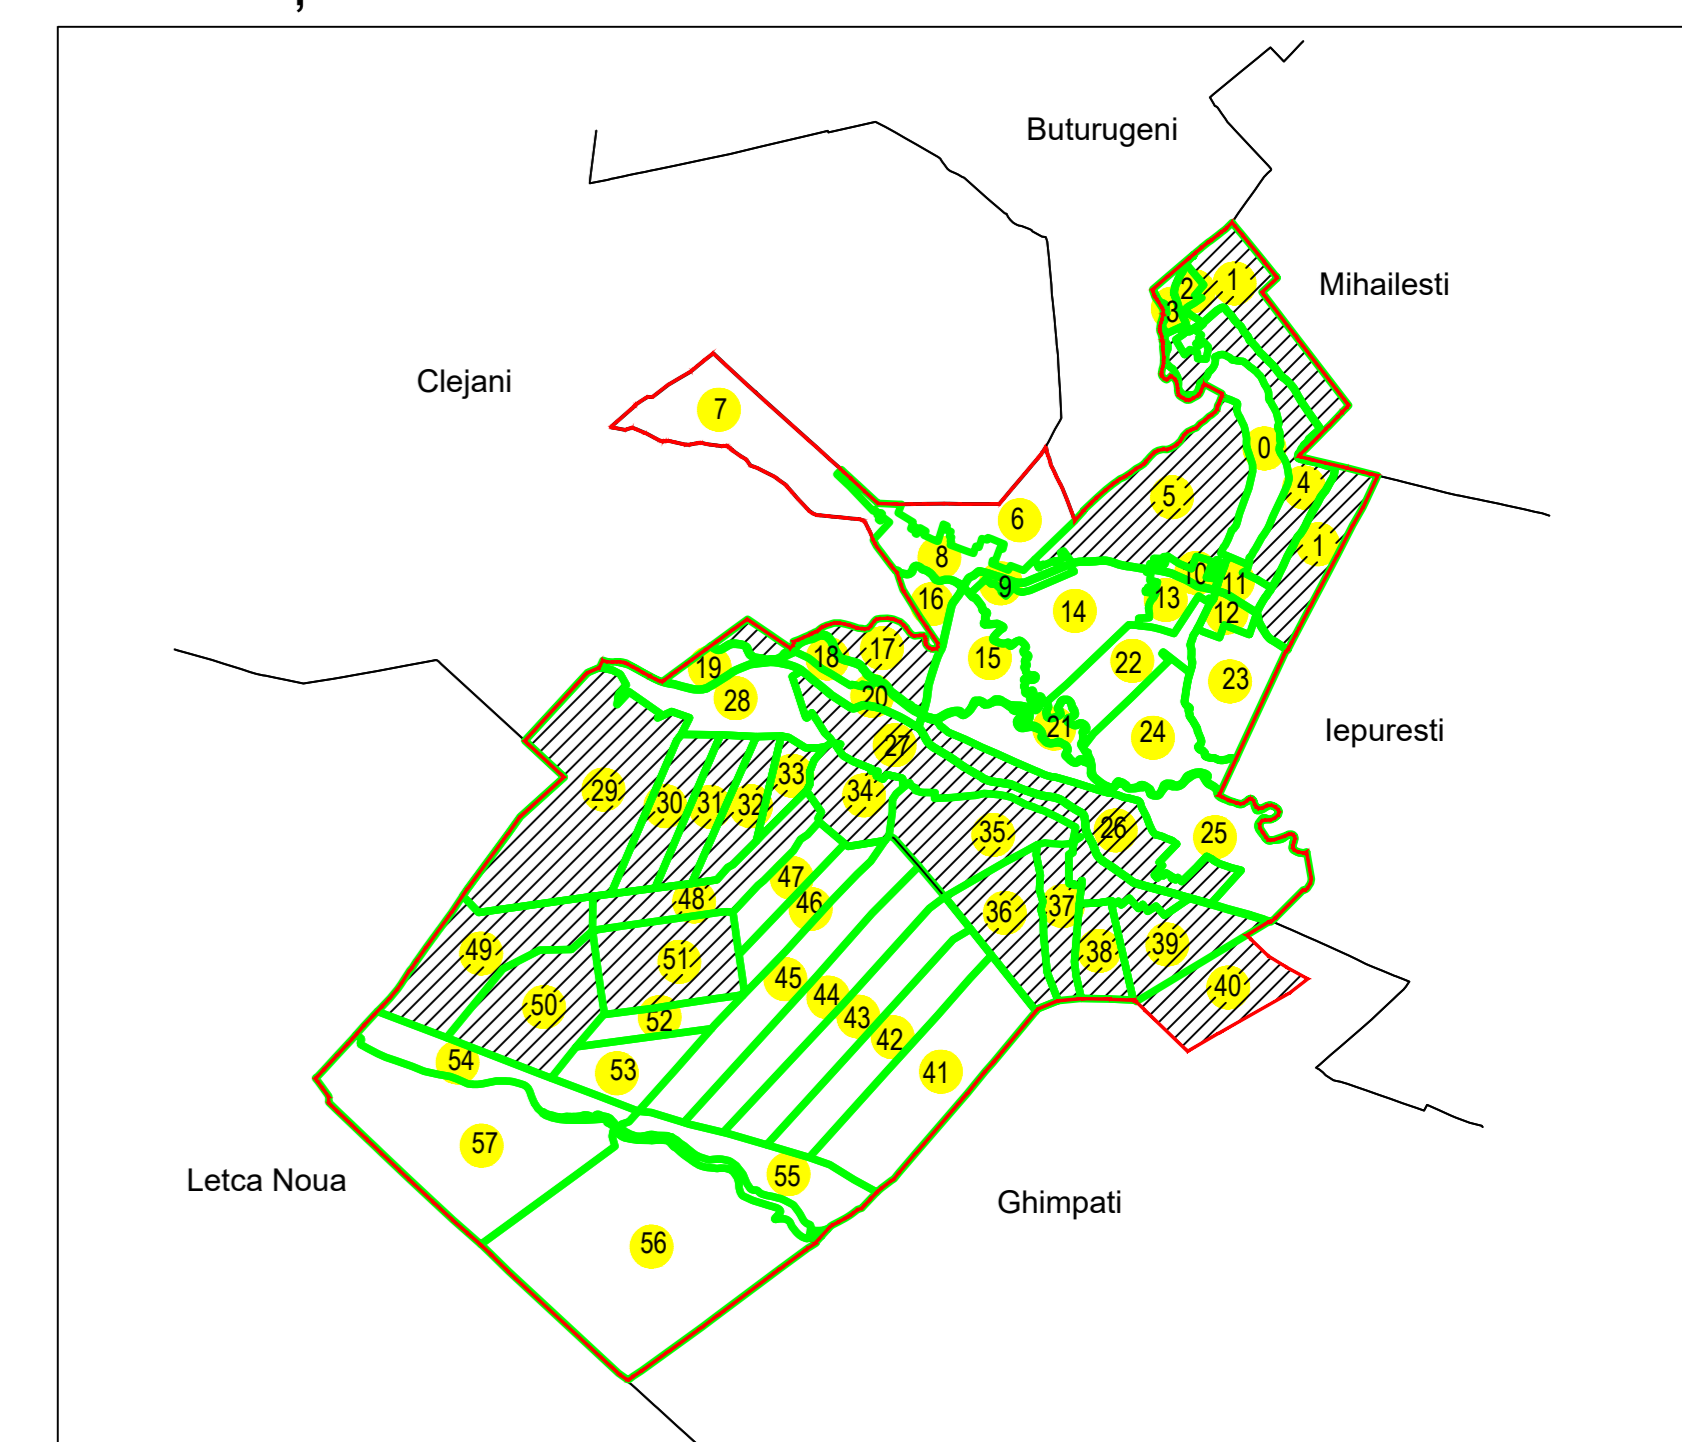

**PLAN CADASTRAL**  
 UAT: Bulbucata, JUDEȚUL GIURGIU

Sector Cadastral:  
 29

Scara **1:2000**  
 PLANȘA **2**

**LEGENDĂ**

- Limită UAT —
- Limită intravilan —
- Limită sector cadastral —
- Limită imobil
- Limită construcții
- Număr sector cadastral 7
- Număr identificator imobil 4576
- Număr poștal 15

**SCHIȚA DISPUNERII SECTOARELOR CADASTRALE**

Sistem de proiecție: STEREO 70

**COMUNA BULBUCATA**

<b>Scara</b> 1:2000	Înregistrarea sistematică în sistemul integrat de cadastru și carte funciară a imobilelor situate UAT Bulbucata, din Jud. GIURGIU
<b>Data</b> 13.12.2024	