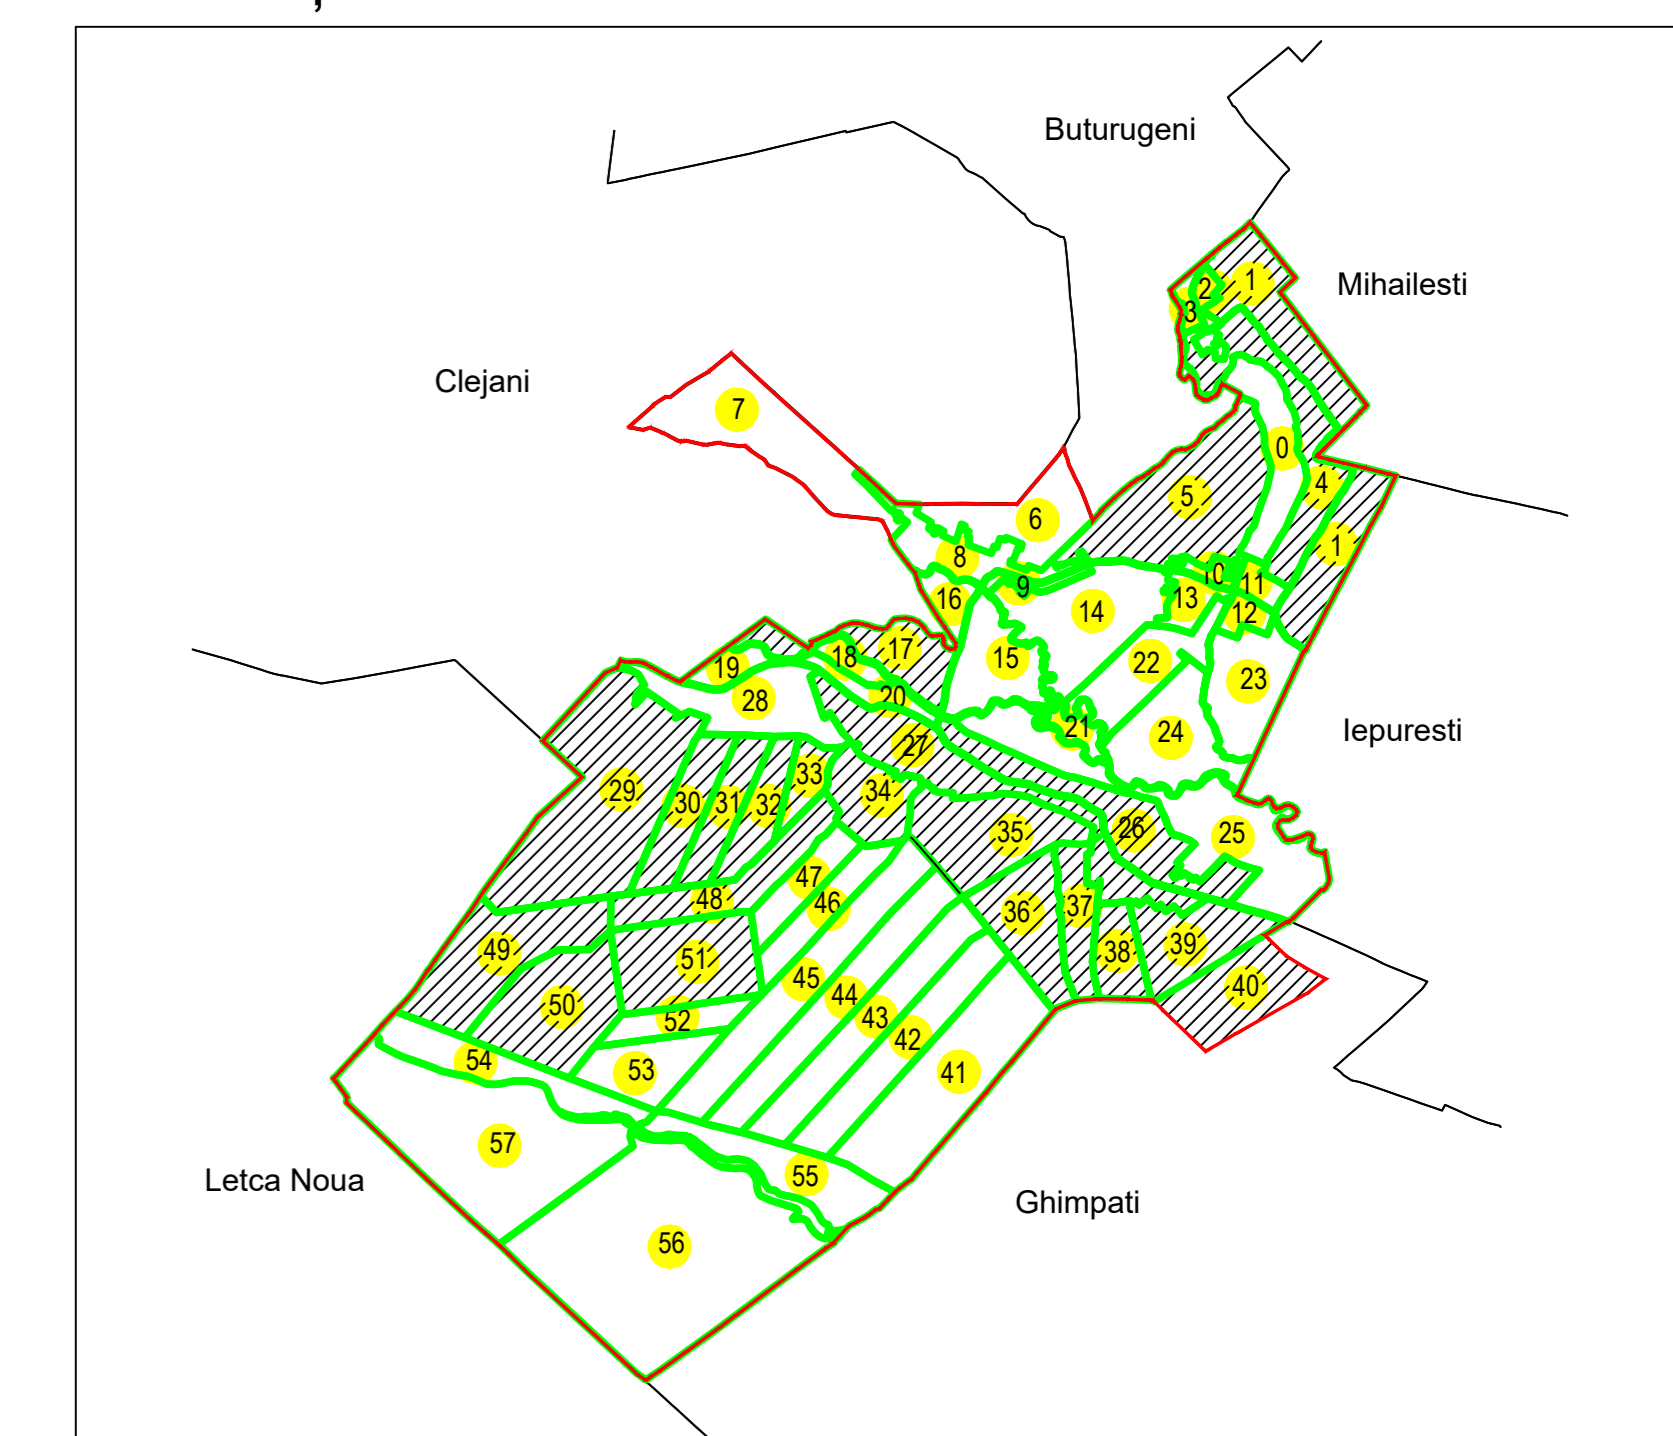

**PLAN CADASTRAL**  
 UAT: Bulbucata, JUDEȚUL GIURGIU

Sector Cadastral:  
 29

Scara **1:2000**  
 PLANȘA **1**

**LEGENDĂ**

- Limită UAT —
- Limită intravilan —
- Limită sector cadastral —
- Limită imobil
- Limită construcții
- Număr sector cadastral 7
- Număr identificator imobil 4576
- Număr poștal 15

**SCHIȚA DISPUNERII SECTOARELOR CADASTRALE**

Sistem de proiecție: STEREO 70

**COMUNA BULBUCATA**

<b>Scara</b> 1:2000	Înregistrarea sistematică în sistemul integrat de cadastru și carte funciară a imobilelor situate UAT Bulbucata, din Jud. GIURGIU
<b>Data</b> 13.12.2024	