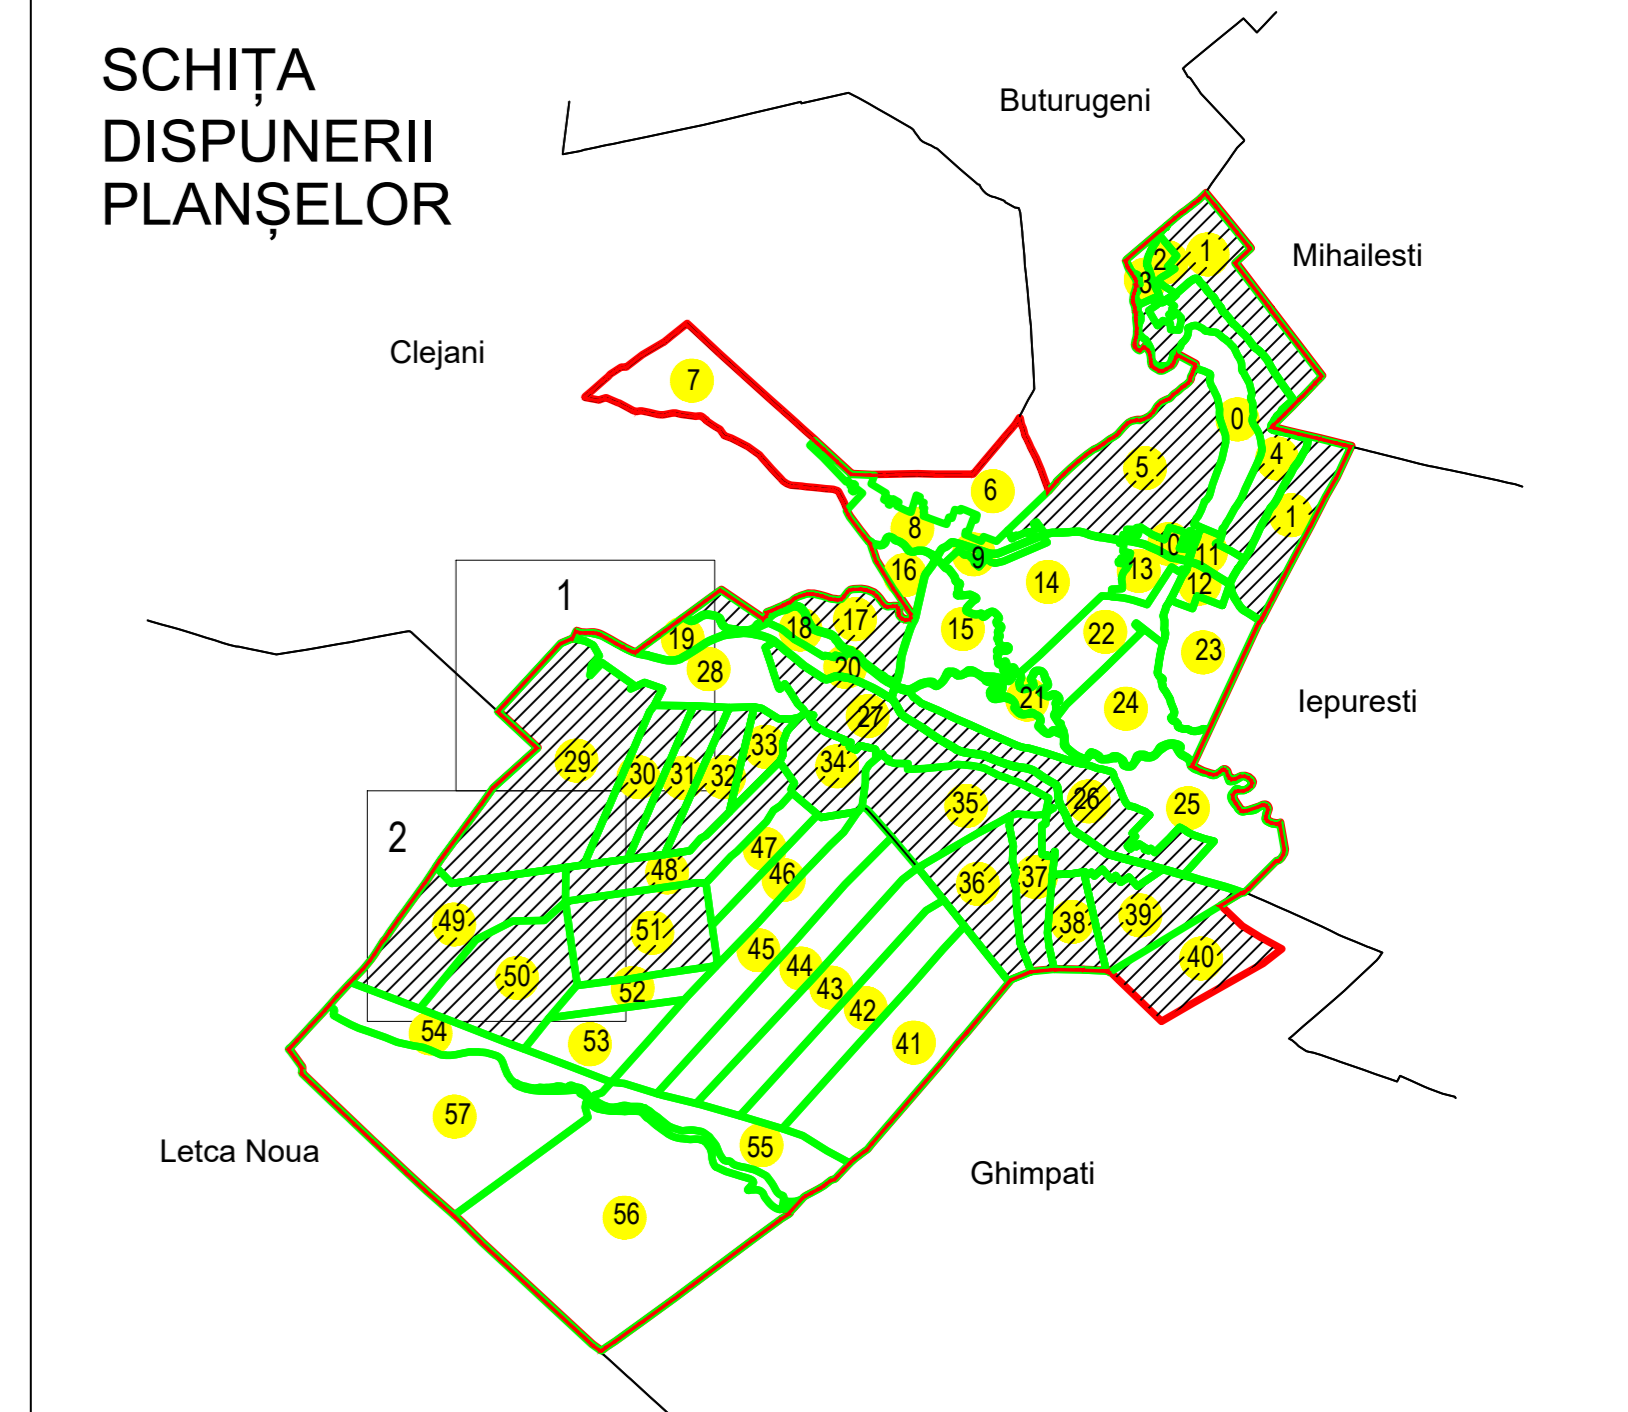

**PLAN CADASTRAL**  
 UAT: Bulbucata, JUDEȚUL GIURGIU

Sector Cadastral:  
 29

Scara **1:2000**  
 PLANȘA **1**

**LEGENDĂ**

- Limită UAT —
- Limită intravilan —
- Limită sector cadastral —
- Limită imobil
- Limită construcții
- Număr sector cadastral 7
- Număr identificator imobil 4576
- Număr poștal 15

**SCHIȚA DISPUNERII SECTOARELOR CADASTRALE**

Sistem de proiecție: STEREO 70

**COMUNA BULBUCATA**

<b>Scara</b> 1:2000	Înregistrarea sistematică în sistemul integrat de cadastru și carte funciară a imobilelor situate UAT Bulbucata, din Jud. GIURGIU
<b>Data</b> 13.12.2024	