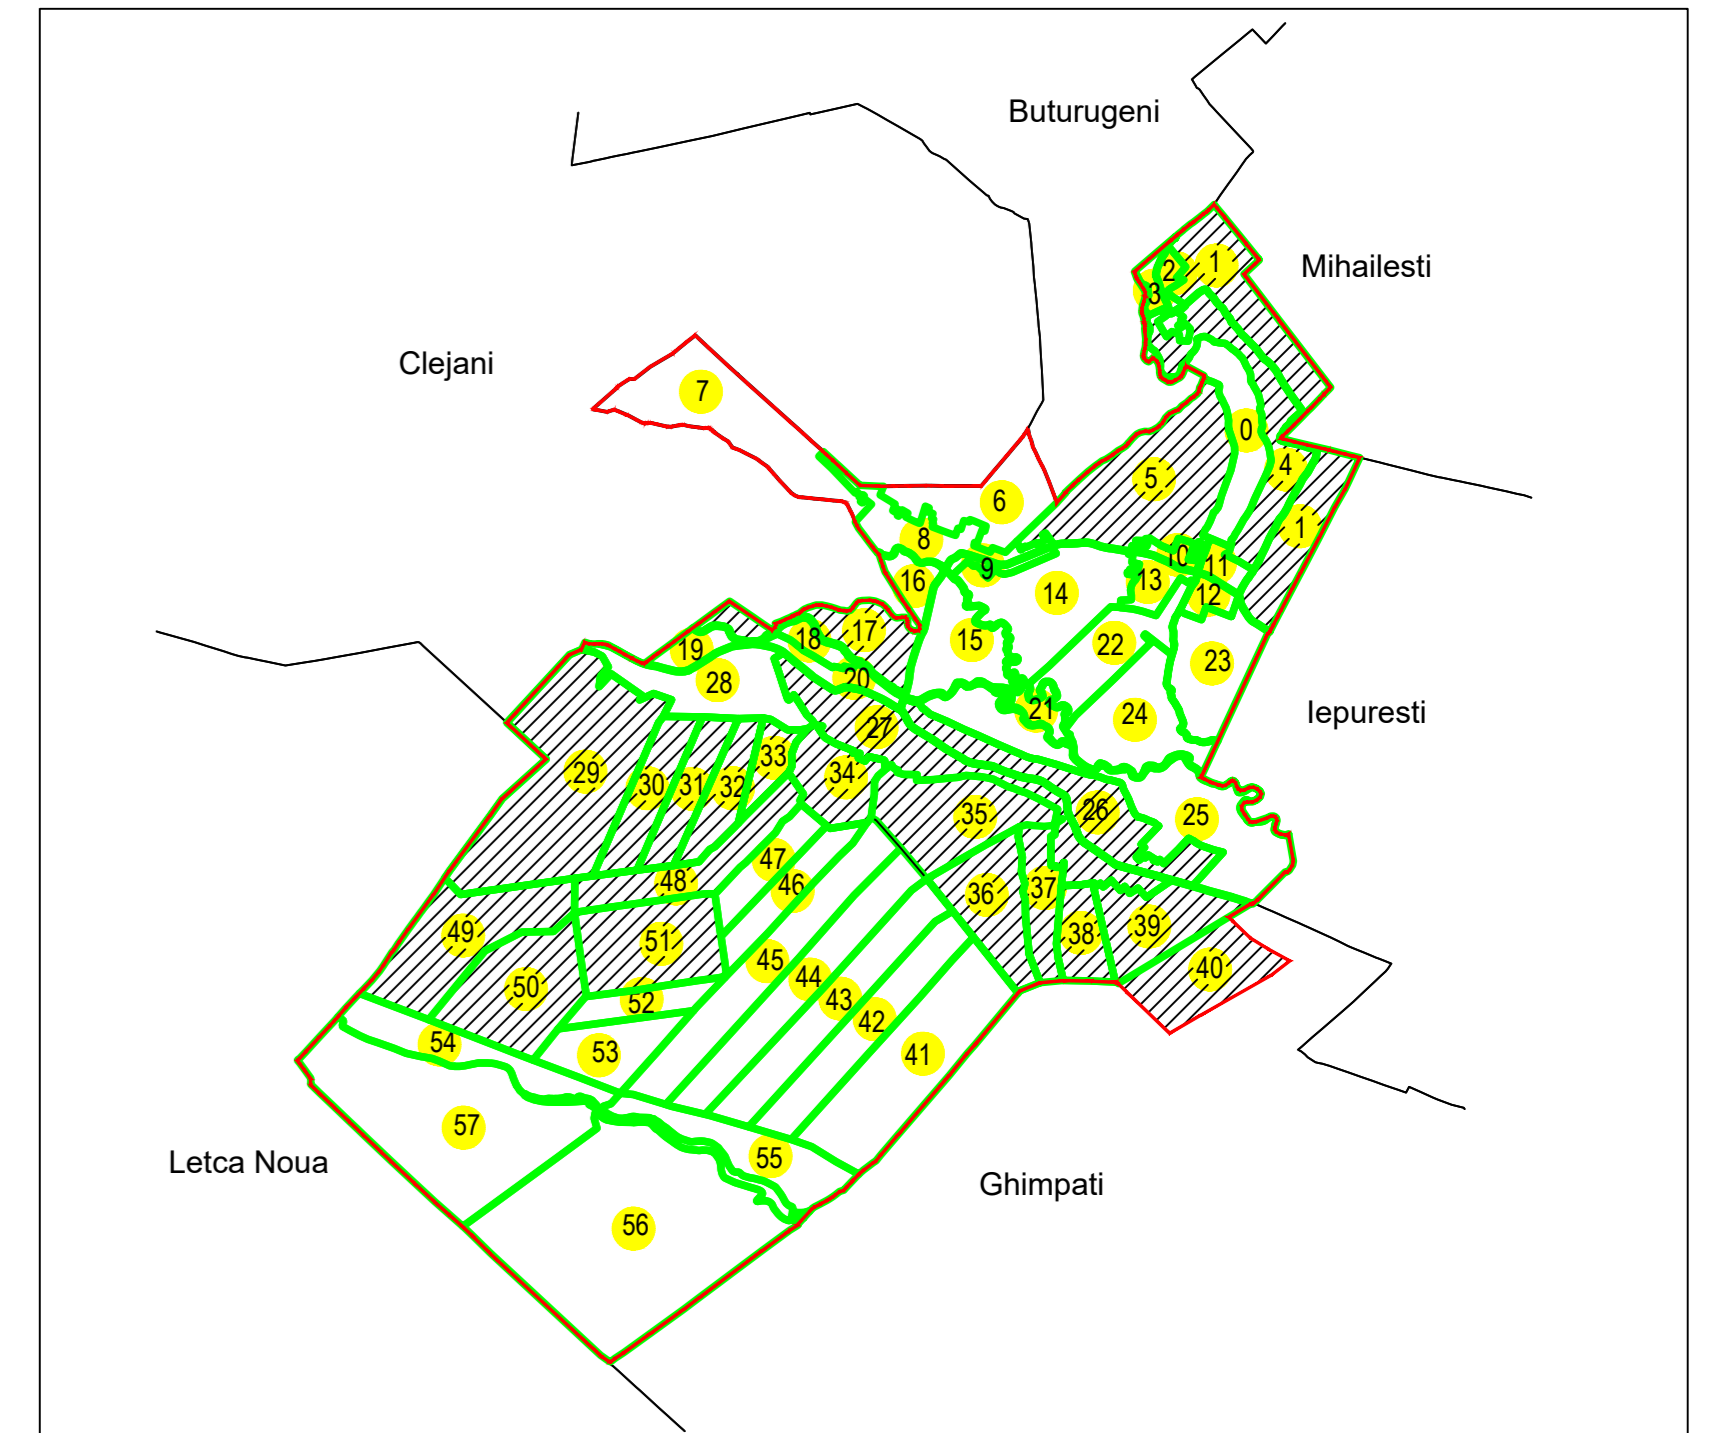

**PLAN CADASTRAL**  
UAT: Bulbucata, JUDEȚUL GIURGIU

Sector Cadastral:  
27

Scara **1:1000**  
PLANȘA **7**

**LEGENDĂ**

- Limită UAT —
- Limită intravilan —
- Limită sector cadastral —
- Limită imobil
- Limită construcții
- Număr sector cadastral 7
- Număr identificator imobil 4576
- Număr poștal 15

**SCHIȚA DISPUNERII SECTOARELOR CADASTRALE**

Sistem de proiecție: STEREO 70

**COMUNA BULBUCATA**

Scara <b>1:1000</b>	Înregistrarea sistematică în sistemul integrat de cadastru și carte funciară a imobilelor situate UAT Bulbucata, din Jud. GIURGIU
Data 03.02.2025	