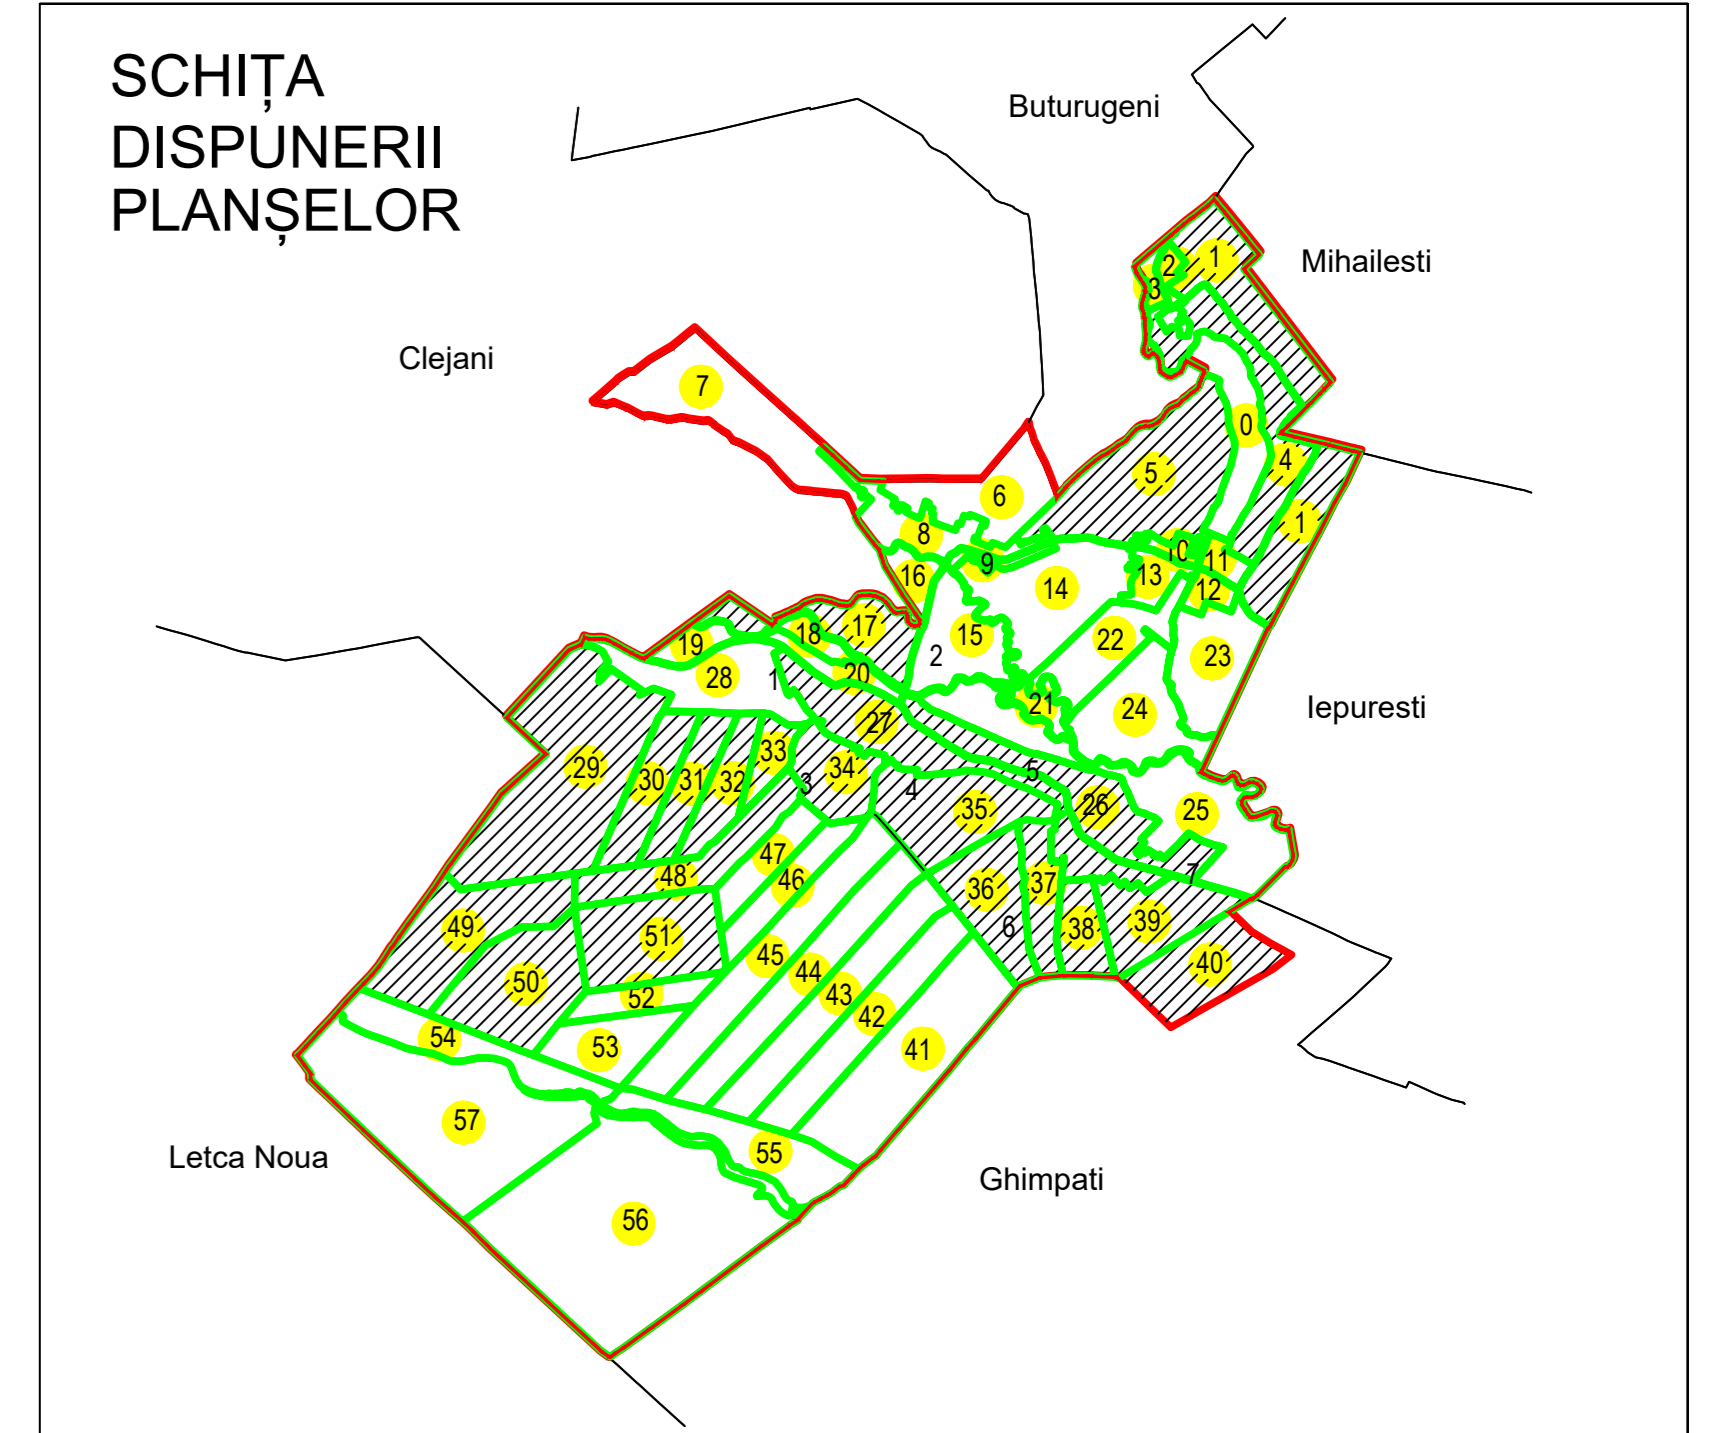

**PLAN CADASTRAL**  
UAT: Bulbucata, JUDEȚUL GIURGIU

Sector Cadastral:  
27

Scara **1:1000**  
PLANȘA **7**

**LEGENDĂ**

- Limită UAT —
- Limită intravilan —
- Limită sector cadastral —
- Limită imobil
- Limită construcții
- Număr sector cadastral 7
- Număr identificator imobil 4576
- Număr poștal 15

**SCHIȚA DISPUNERII SECTOARELOR CADASTRALE**

Sistem de proiecție: STEREO 70

**COMUNA BULBUCATA**

Scara <b>1:1000</b>	Înregistrarea sistematică în sistemul integrat de cadastru și carte funciară a imobilelor situate UAT Bulbucata, din Jud. GIURGIU
Data 03.02.2025	