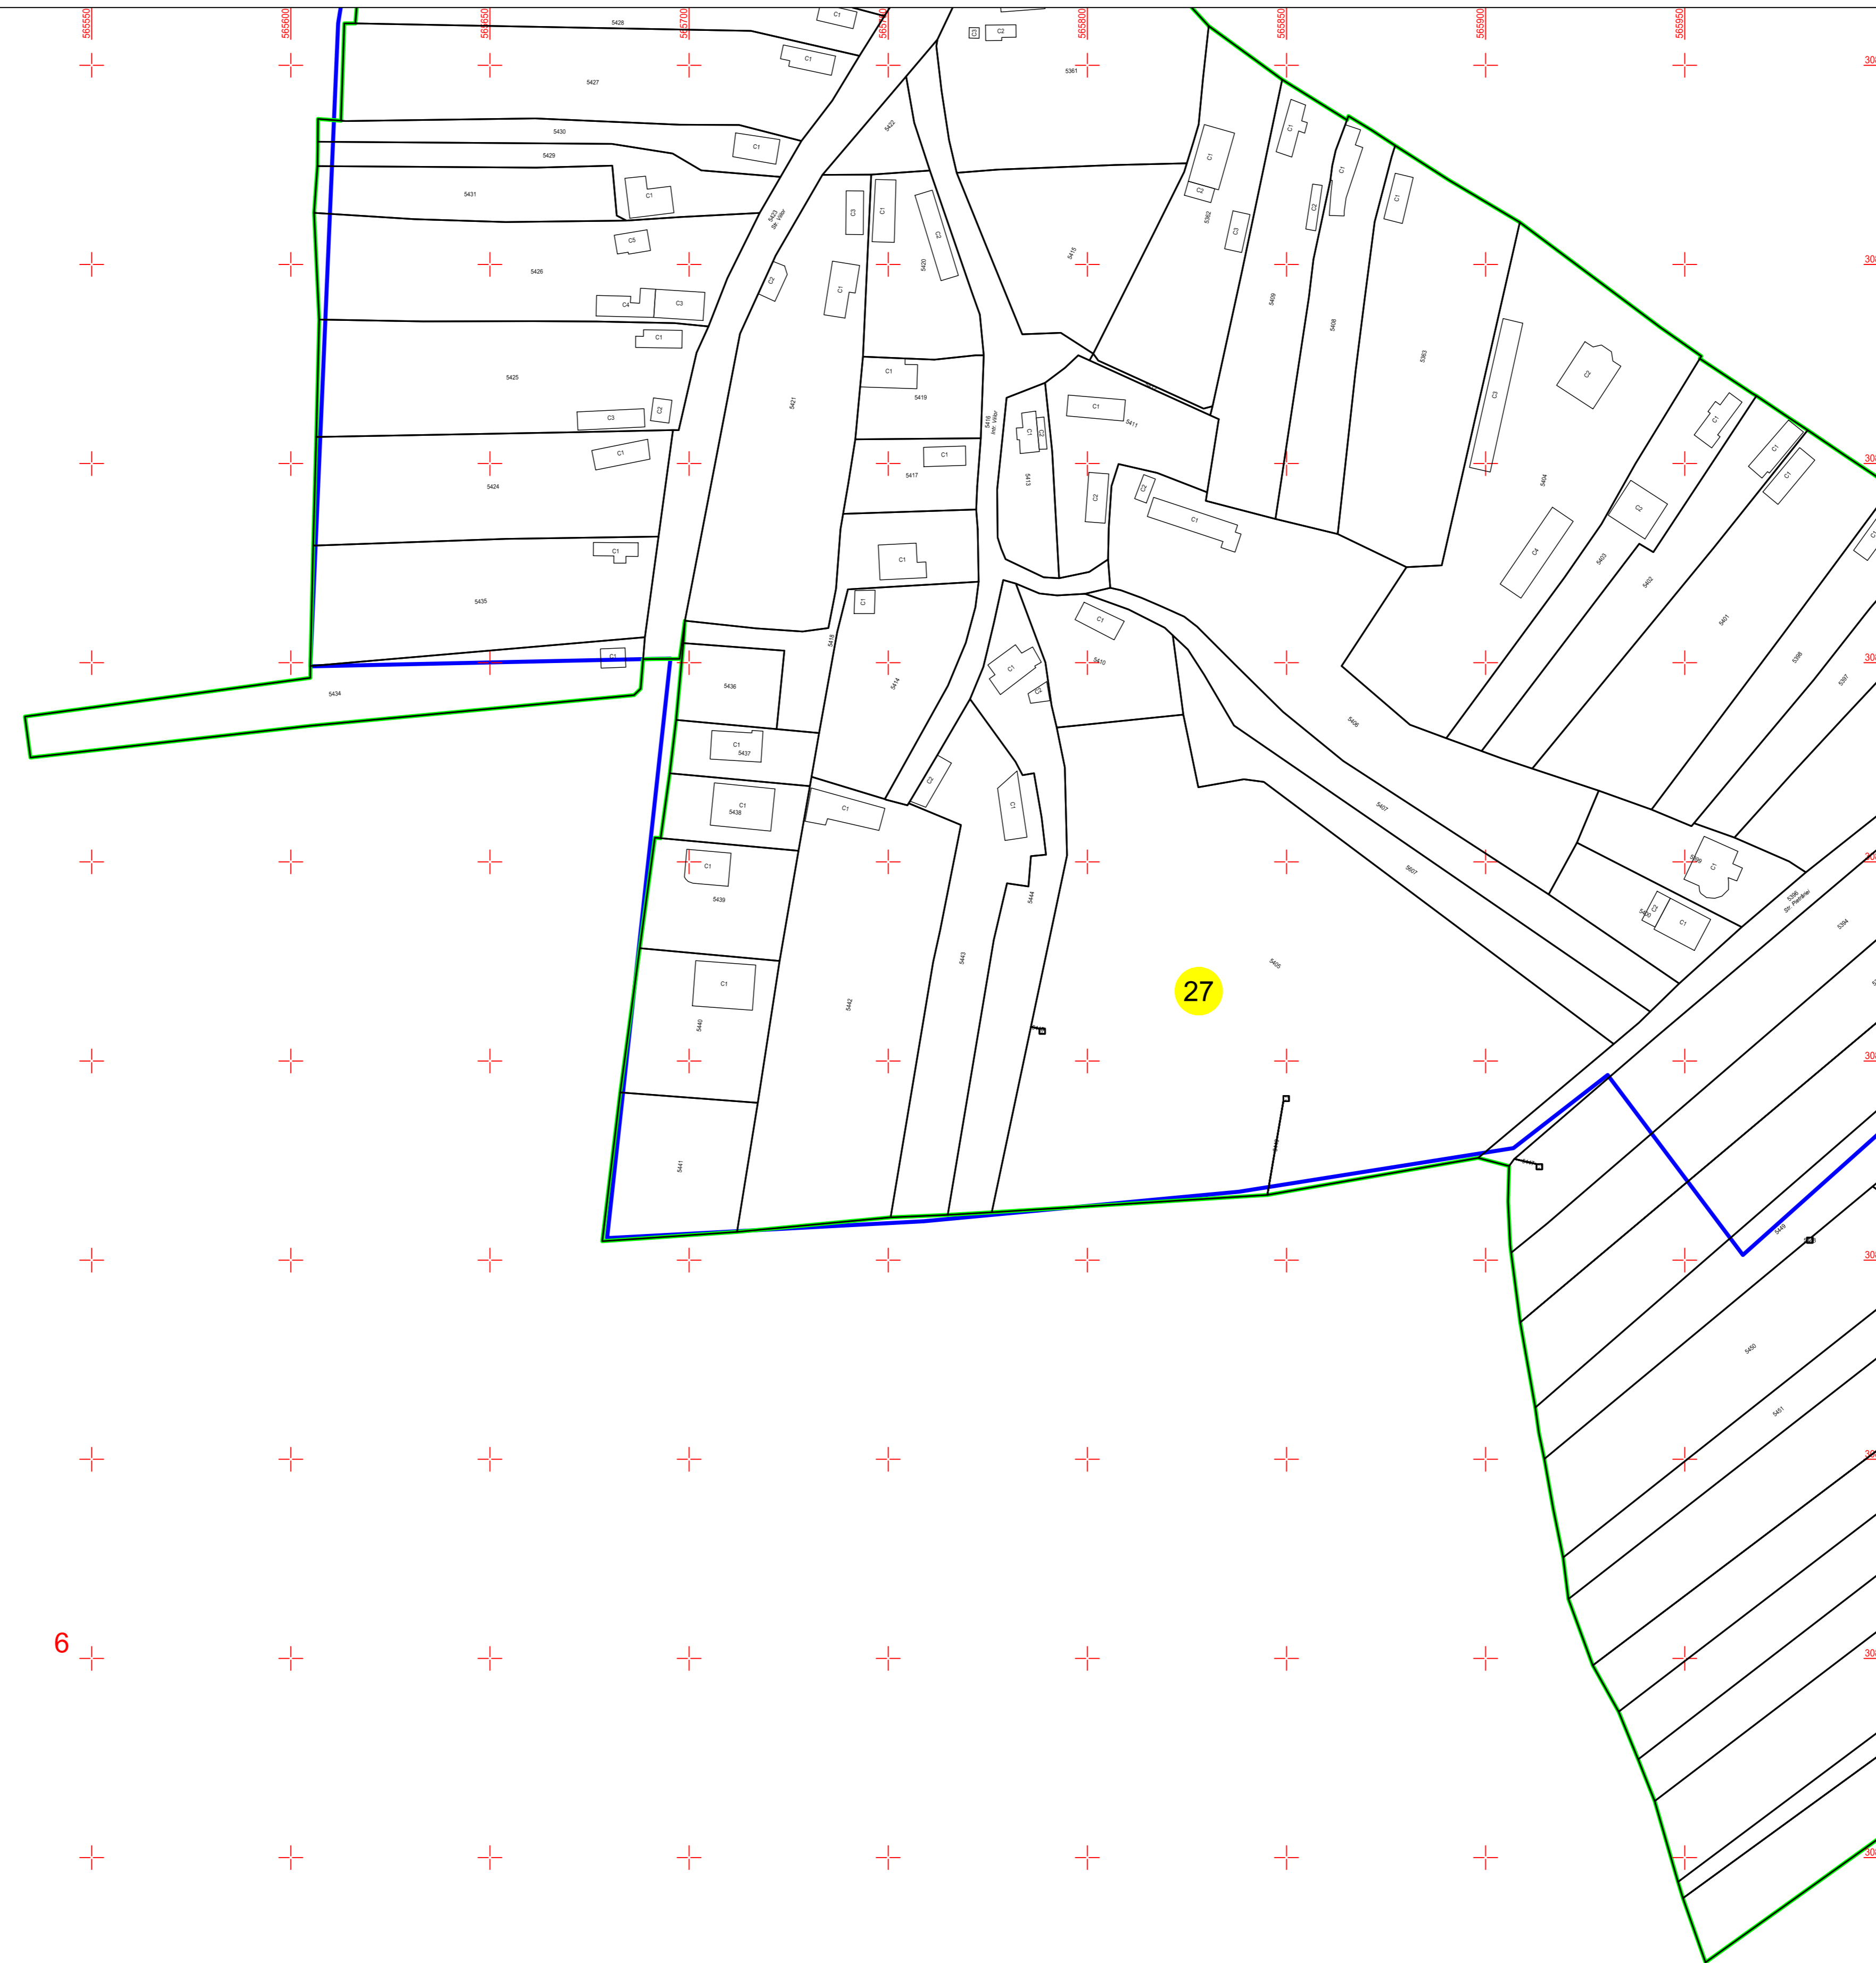

**PLAN CADASTRAL**  
UAT: Bulbucata, JUDEȚUL GIURGIU

Sector Cadastral:  
27

Scara **1:1000**  
PLANȘA **7**

**LEGENDĂ**

- Limită UAT —
- Limită intravilan —
- Limită sector cadastral —
- Limită imobil
- Limită construcții
- Număr sector cadastral 7
- Număr identificator imobil 4576
- Număr poștal 15

6

**SCHIȚA DISPUNERII SECTOARELOR CADASTRALE**

**SCHIȚA DISPUNERII PLANȘELOR**

Sistem de proiecție: STEREO 70

**COMUNA BULBUCATA**

Scara <b>1:1000</b>	Înregistrarea sistematică în sistemul integrat de cadastru și carte funciară a imobilelor situate UAT Bulbucata, din Jud. GIURGIU
Data 03.02.2025	