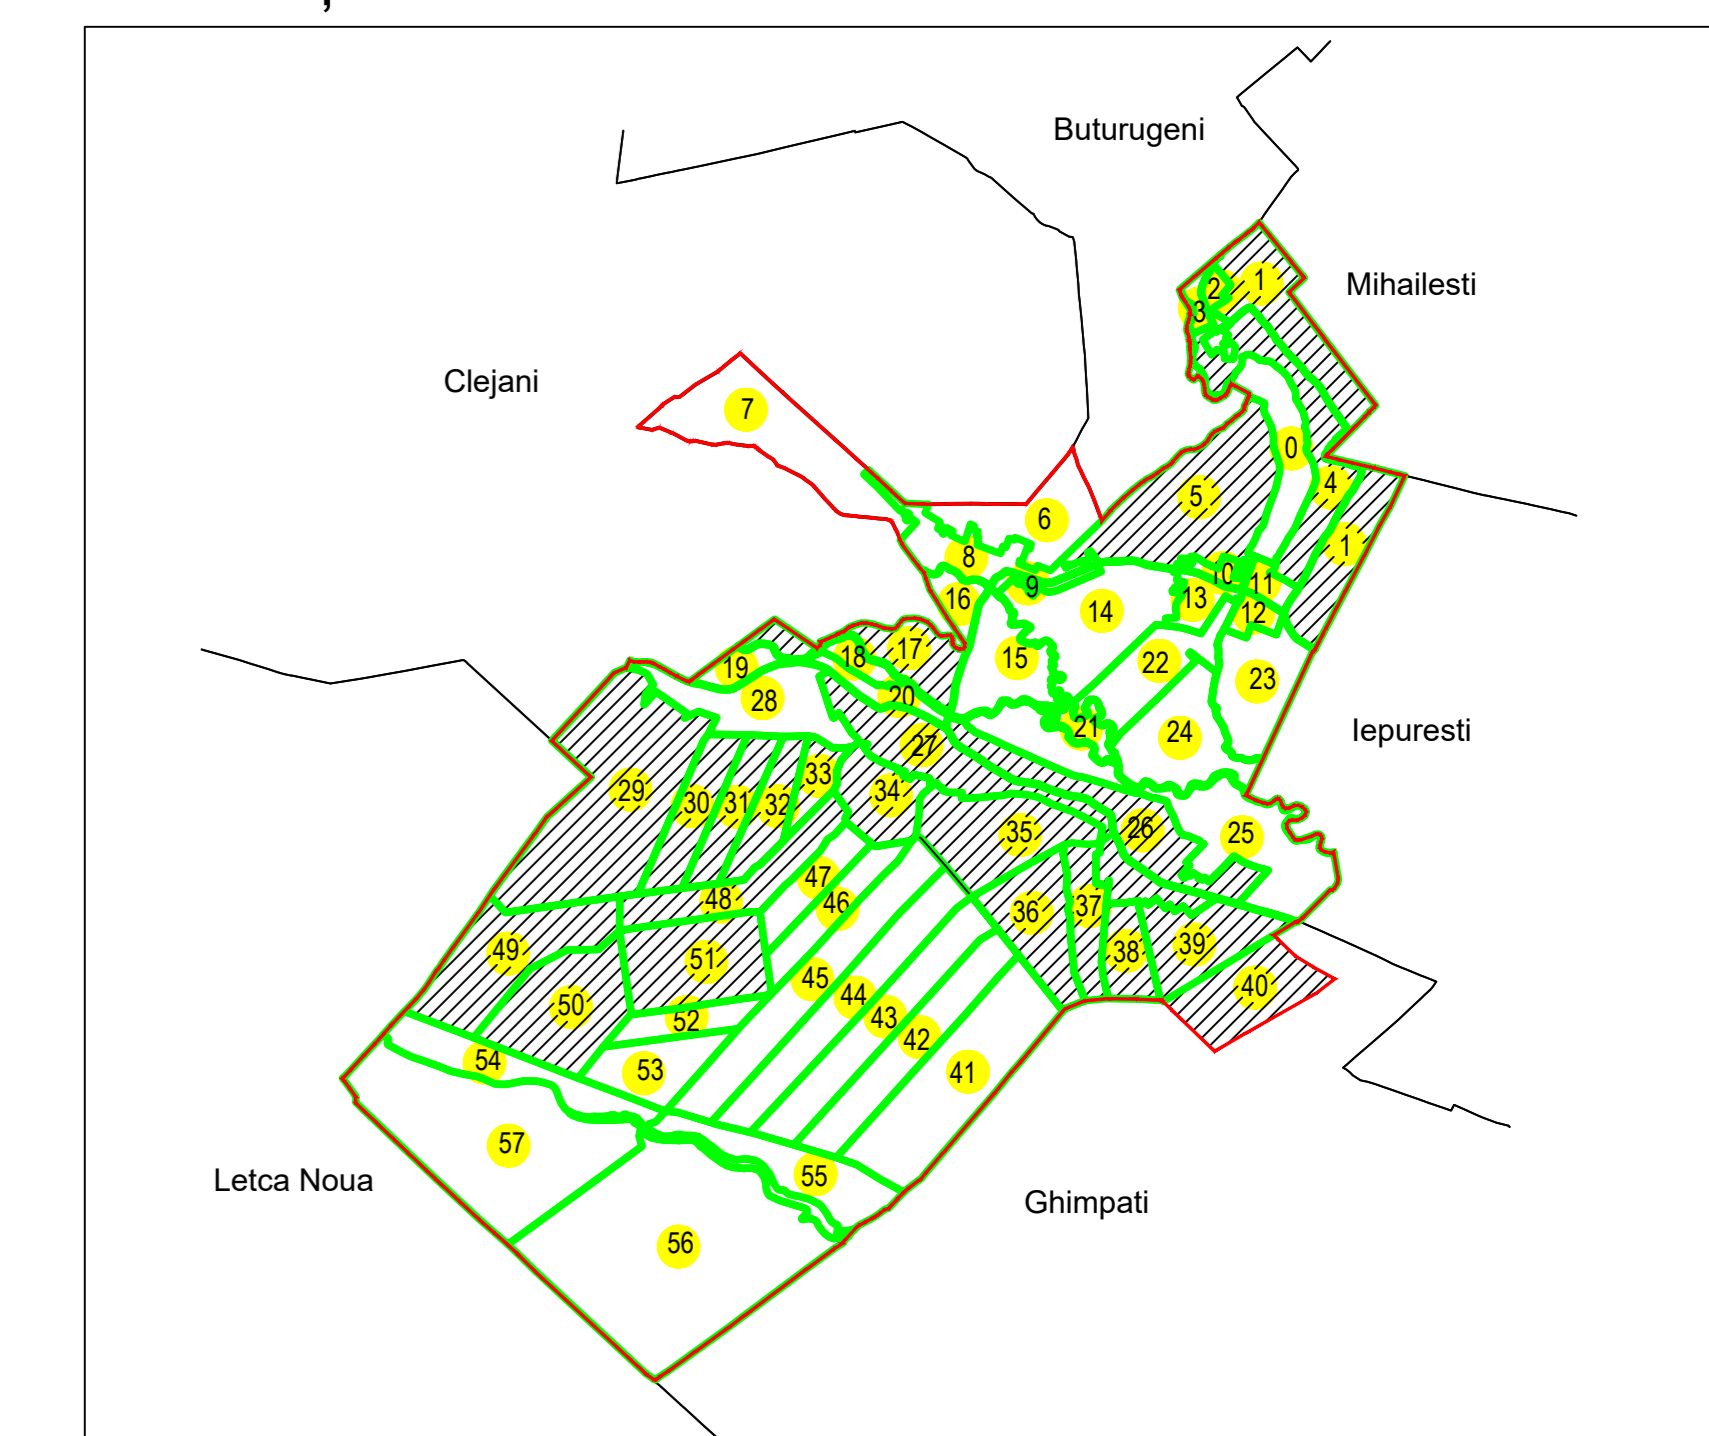

**PLAN CADASTRAL**  
UAT: Bulbucata, JUDEȚUL GIURGIU

Sector Cadastral:  
27

Scara **1:1000**  
PLANȘA **7**

**LEGENDĂ**

- Limită UAT —
- Limită intravilan —
- Limită sector cadastral —
- Limită imobil
- Limită construcții
- Număr sector cadastral 7
- Număr identificator imobil 4576
- Număr poștal 15

6

**SCHIȚA DISPUNERII SECTOARELOR CADASTRALE**

**SCHIȚA DISPUNERII PLANȘELOR**

Sistem de proiecție: STEREO 70

**COMUNA BULBUCATA**

Scara <b>1:1000</b>	Înregistrarea sistematică în sistemul integrat de cadastru și carte funciară a imobilelor situate UAT Bulbucata, din Jud. GIURGIU
Data 03.02.2025	