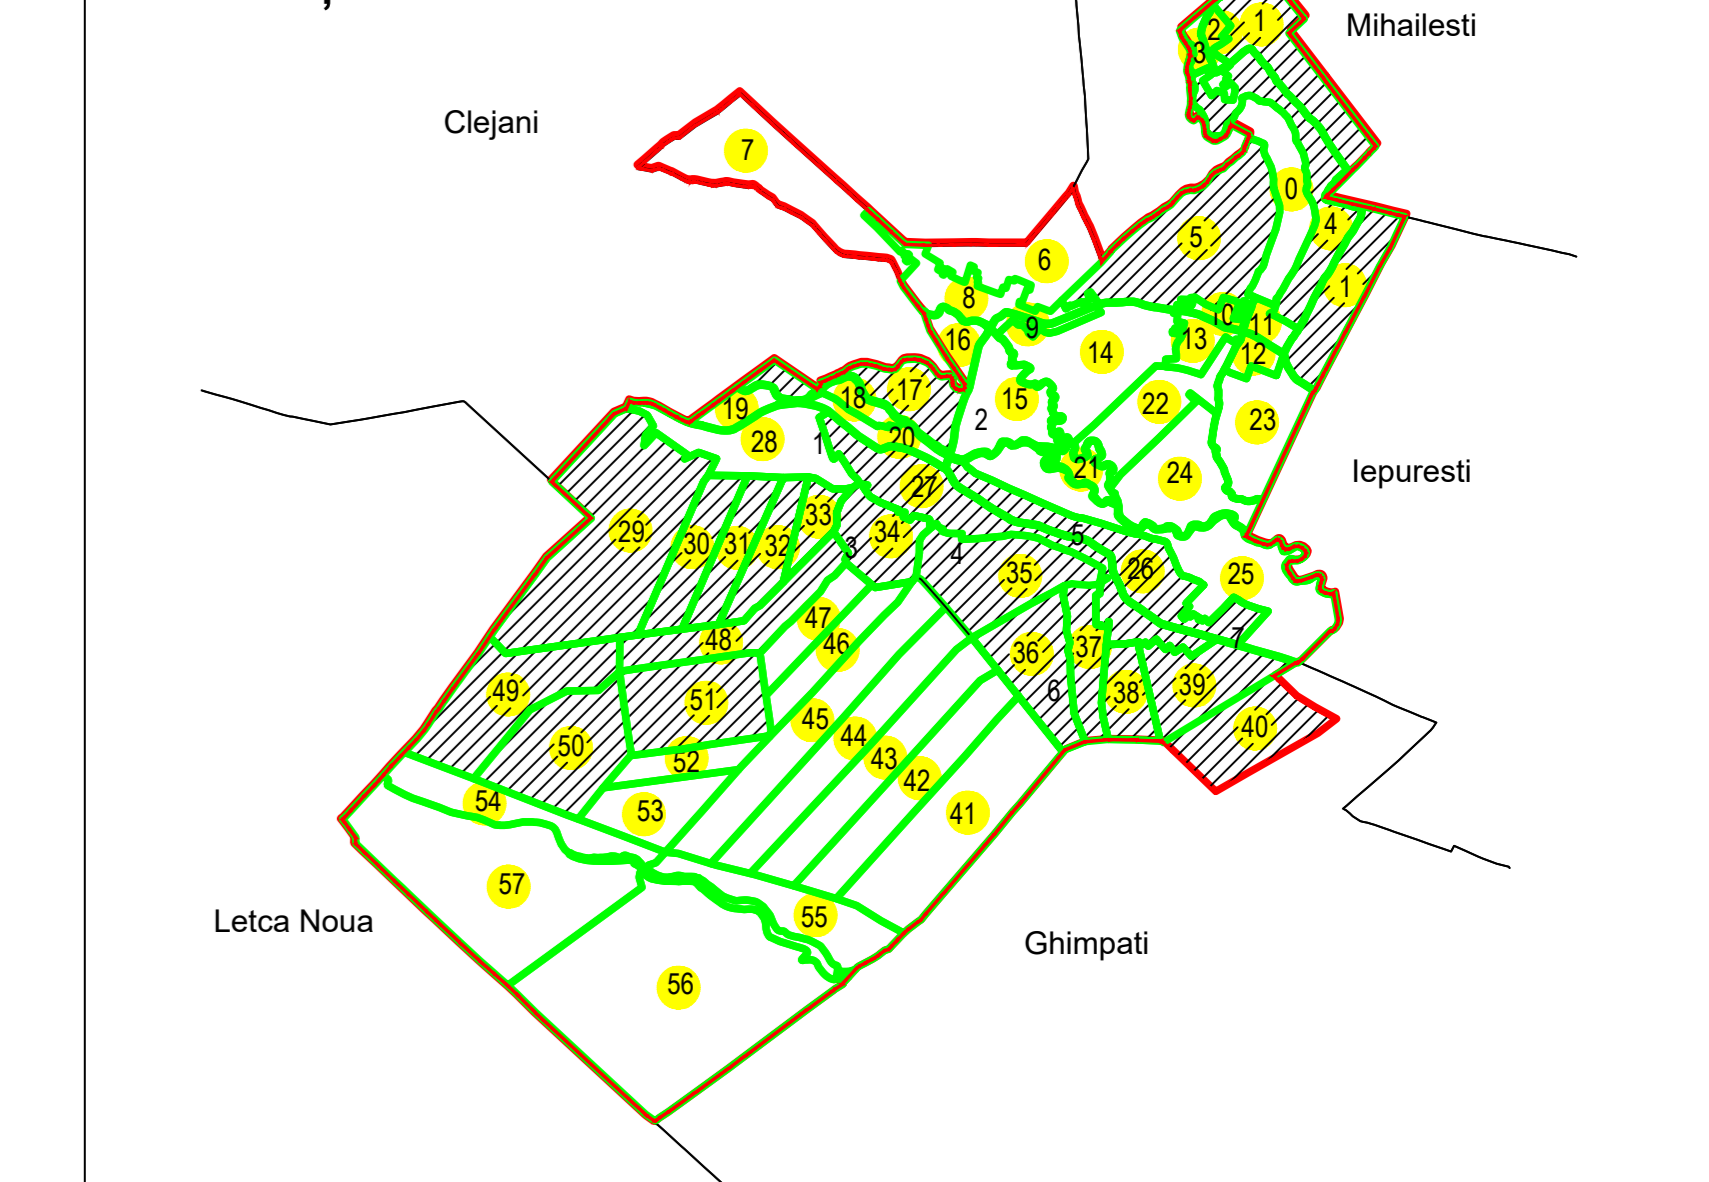

**PLAN CADASTRAL**  
UAT: Bulbucata, JUDEȚUL GIURGIU

Sector Cadastral:  
27

Scara **1:1000**  
PLANȘA **7**

**LEGENDĂ**

- Limită UAT —
- Limită intravilan —
- Limită sector cadastral —
- Limită imobil
- Limită construcții
- Număr sector cadastral 7
- Număr identificator imobil 4576
- Număr poștal 15

6

**SCHIȚA DISPUNERII SECTOARELOR CADASTRALE**

**SCHIȚA DISPUNERII PLANȘELOR**

Sistem de proiecție: STEREO 70

**COMUNA BULBUCATA**

Scara <b>1:1000</b>	Înregistrarea sistematică în sistemul integrat de cadastru și carte funciară a imobilelor situate UAT Bulbucata, din Jud. GIURGIU
Data 03.02.2025	