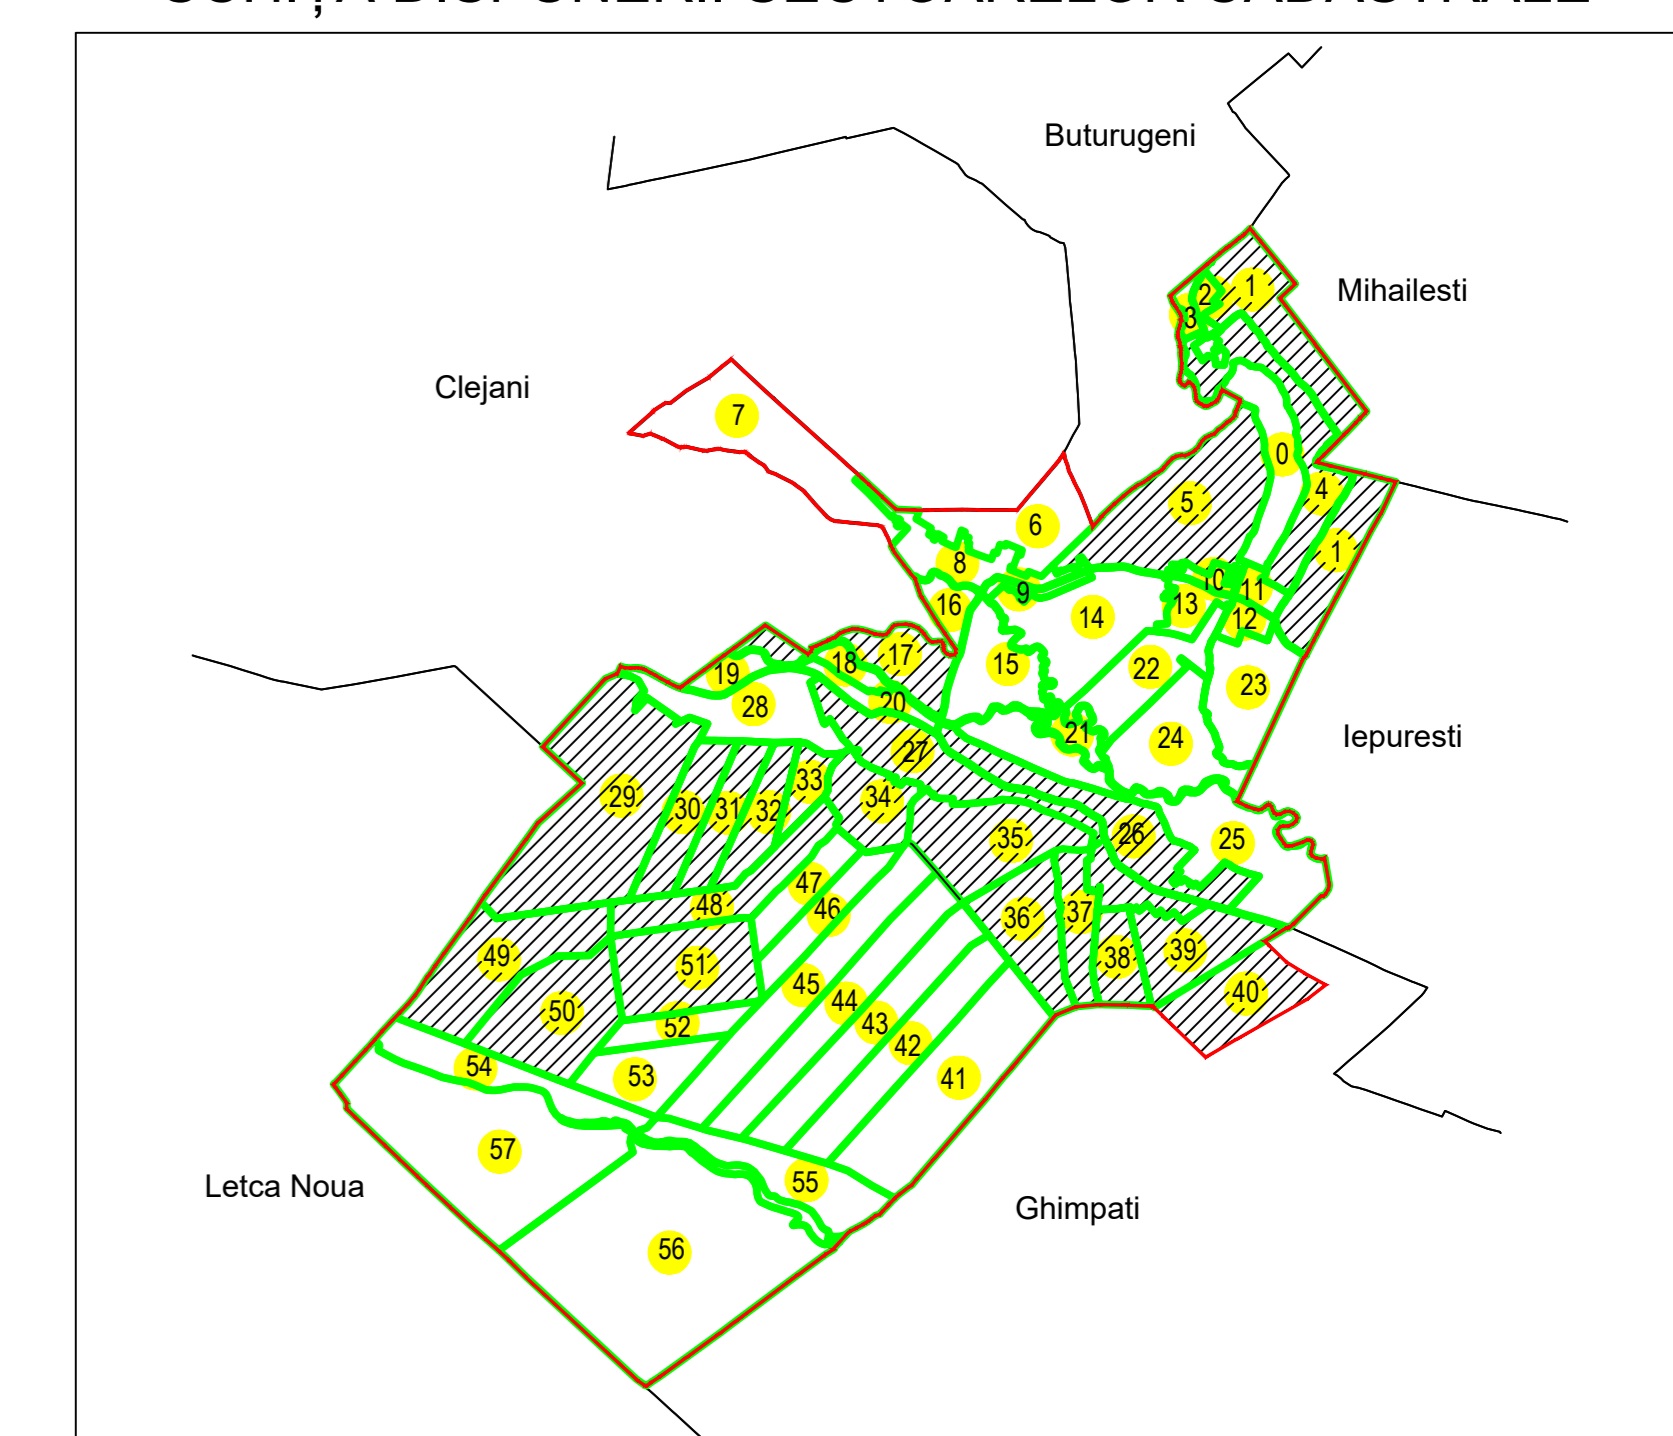

PLAN CADASTRAL
UAT: Bulbucata, JUDEȚUL GIURGIU

Sector Cadastral:
27

Scara 1:1000
PLANȘA 7

LEGENDĂ

- Limită UAT
- Limită intravilan
- Limită sector cadastral
- Limită imobil
- Limită construcții
- Număr sector cadastral
- Număr identificator imobil
- Număr poștal

7

4576

15

SCHIȚA DISPUNERII SECTOARELOR CADASTRALE

SCHIȚA
DISPUNERII
PLANȘELOR

Sistem de proiecție: STEREO 70

COMUNA BULBUCATA

Scara 1:1000	Înregistrarea sistematică în sistemul integrat de cadastru și carte funciară a imobilelor situate UAT Bulbucata, din Jud. GIURGIU
Data 03.02.2025	