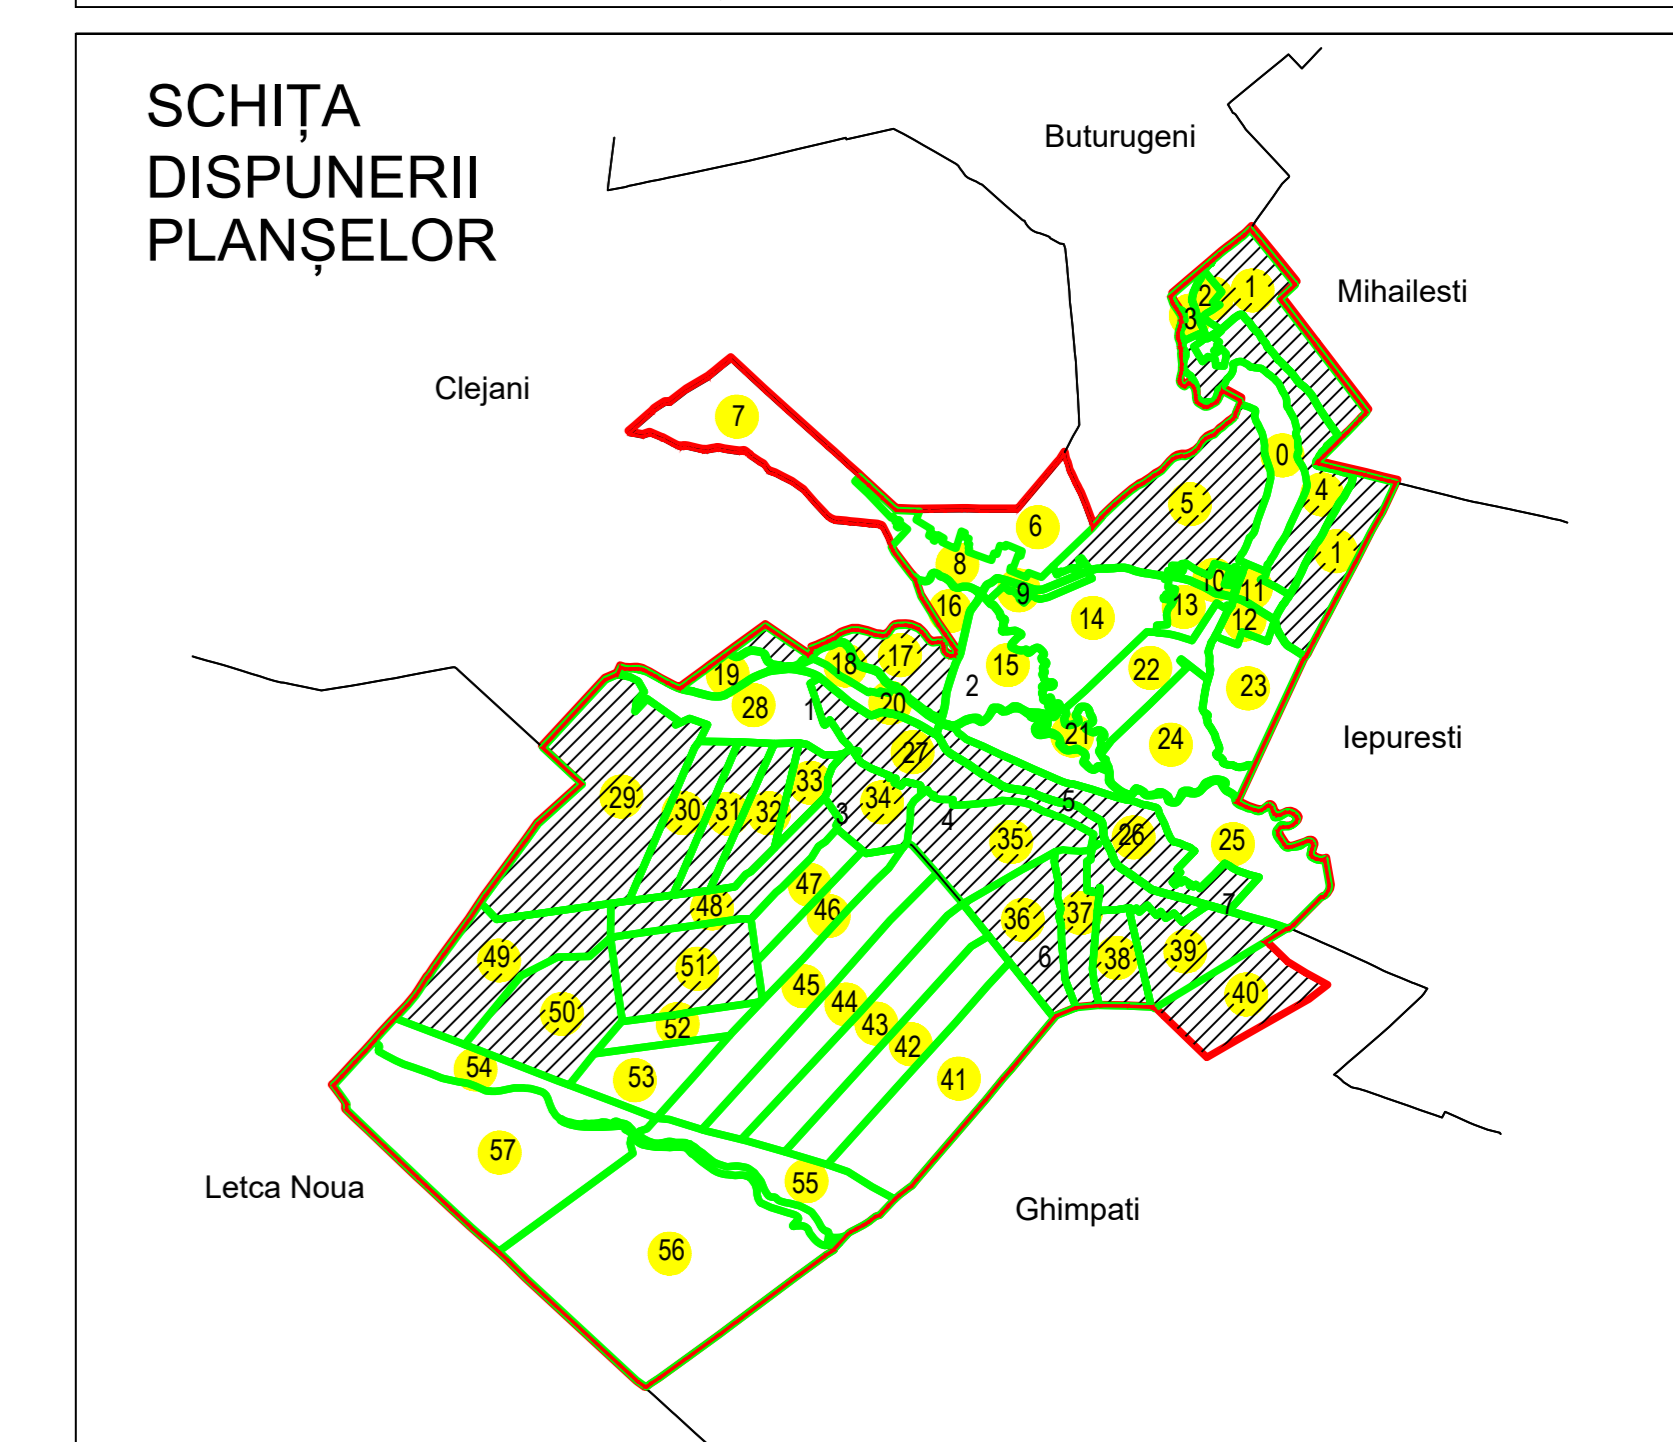

PLAN CADASTRAL
UAT: Bulbucata, JUDEȚUL GIURGIU

Sector Cadastral:
27

Scara 1:1000
PLANȘA 7

LEGENDĂ

- Limită UAT
- Limită intravilan
- Limită sector cadastral
- Limită imobil
- Limită construcții
- Număr sector cadastral
- Număr identificator imobil
- Număr poștal

7

4576

15

SCHIȚA DISPUNERII SECTOARELOR CADASTRALE

SCHIȚA
DISPUNERII
PLANȘELOR

Sistem de proiecție: STEREO 70

COMUNA BULBUCATA

Scara 1:1000	Înregistrarea sistematică în sistemul integrat de cadastru și carte funciară a imobilelor situate UAT Bulbucata, din Jud. GIURGIU
Data 03.02.2025	