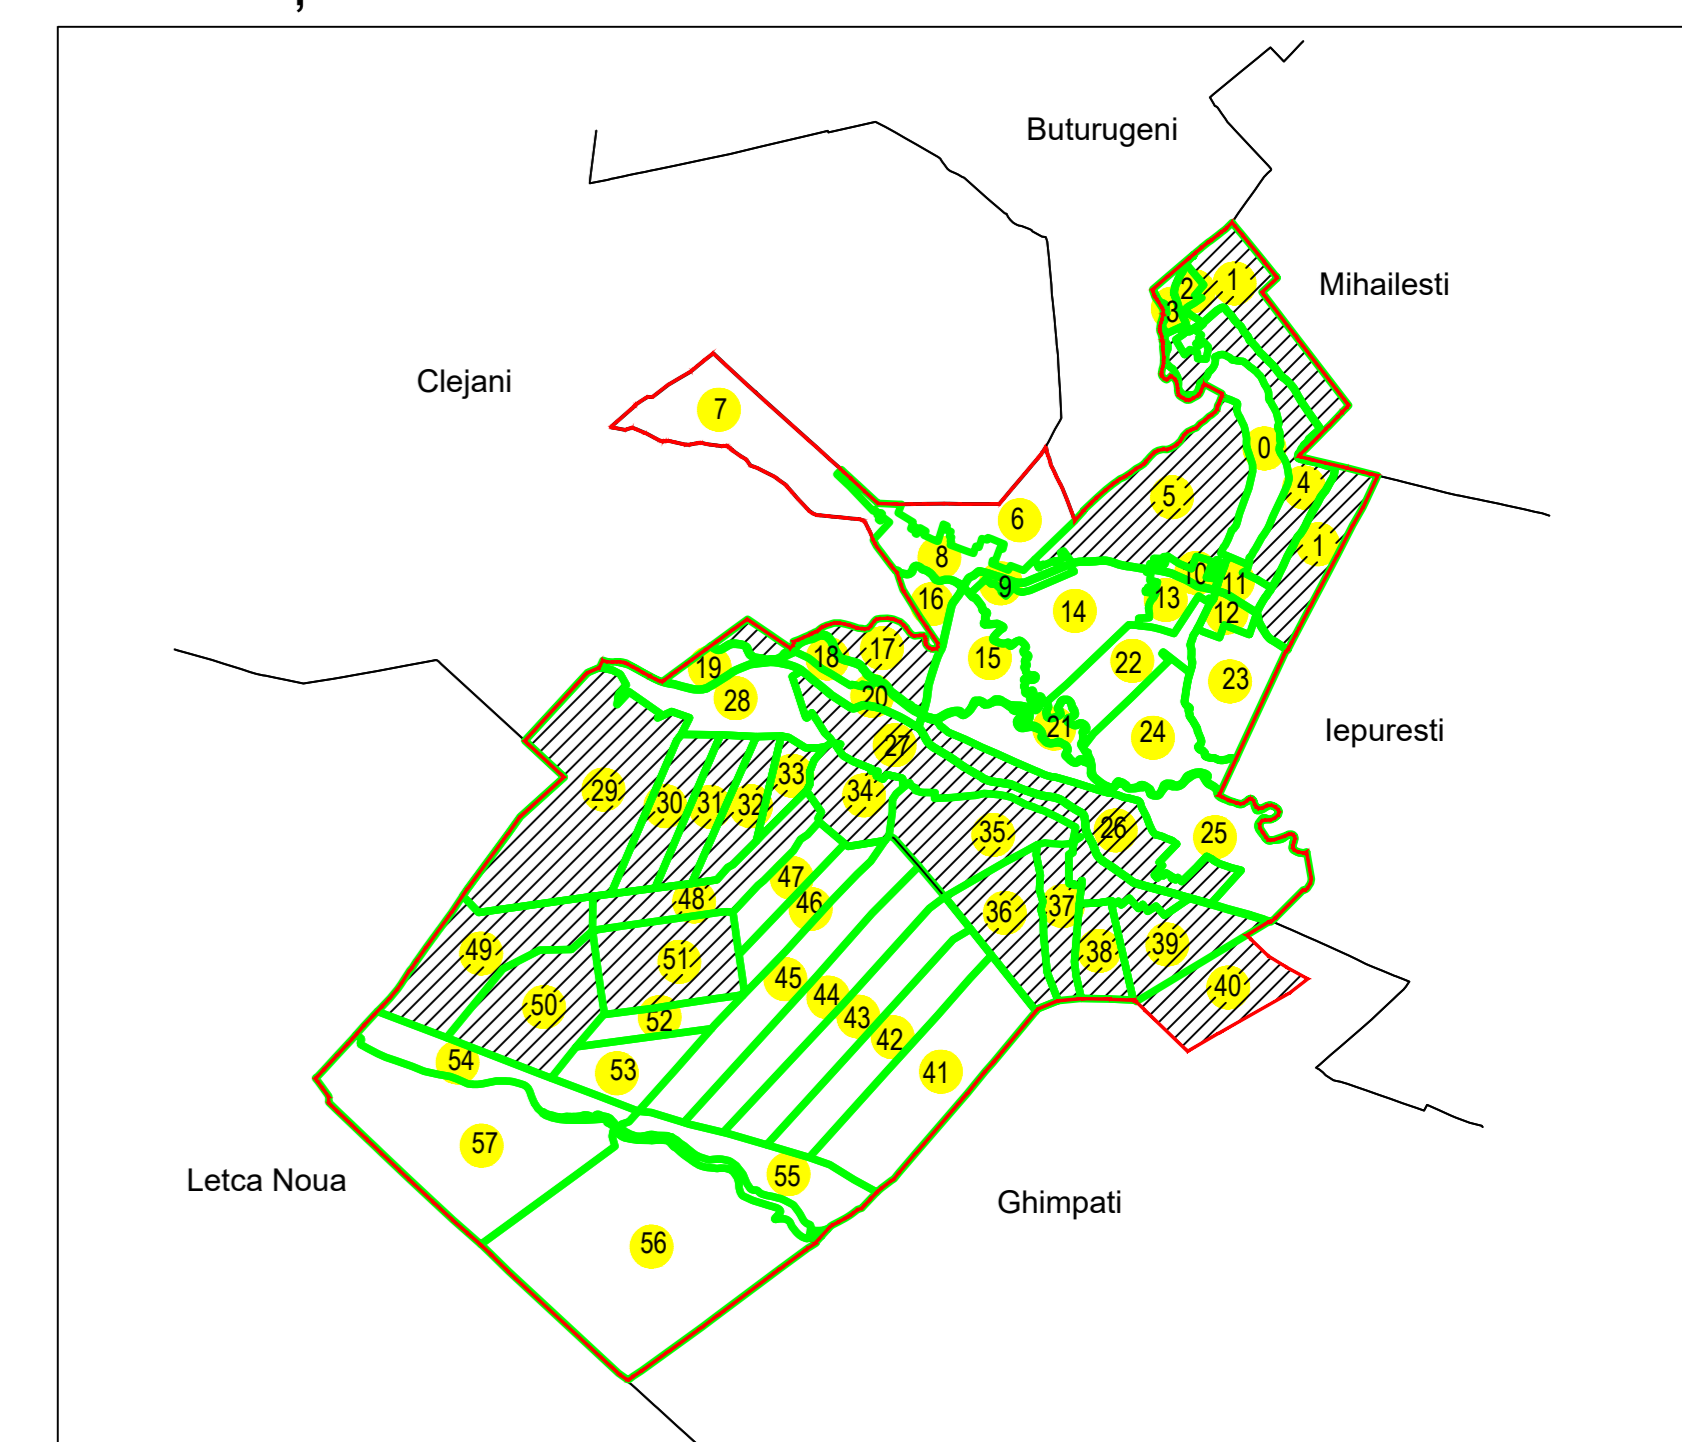

PLAN CADASTRAL
UAT: Bulbucata, JUDEȚUL GIURGIU

Sector Cadastral:
27

Scara **1:1000**
PLANȘA **7**

LEGENDĂ

- Limită UAT —
- Limită intravilan —
- Limită sector cadastral —
- Limită imobil
- Limită construcții
- Număr sector cadastral **7**
- Număr identificator imobil 4576
- Număr poștal 15

SCHIȚA DISPUNERII SECTOARELOR CADASTRALE

Sistem de proiecție: STEREO 70

COMUNA BULBUCATA

Scara 1:1000	Înregistrarea sistematică în sistemul integrat de cadastru și carte funciară a imobilelor situate UAT Bulbucata, din Jud. GIURGIU
Data 03.02.2025	