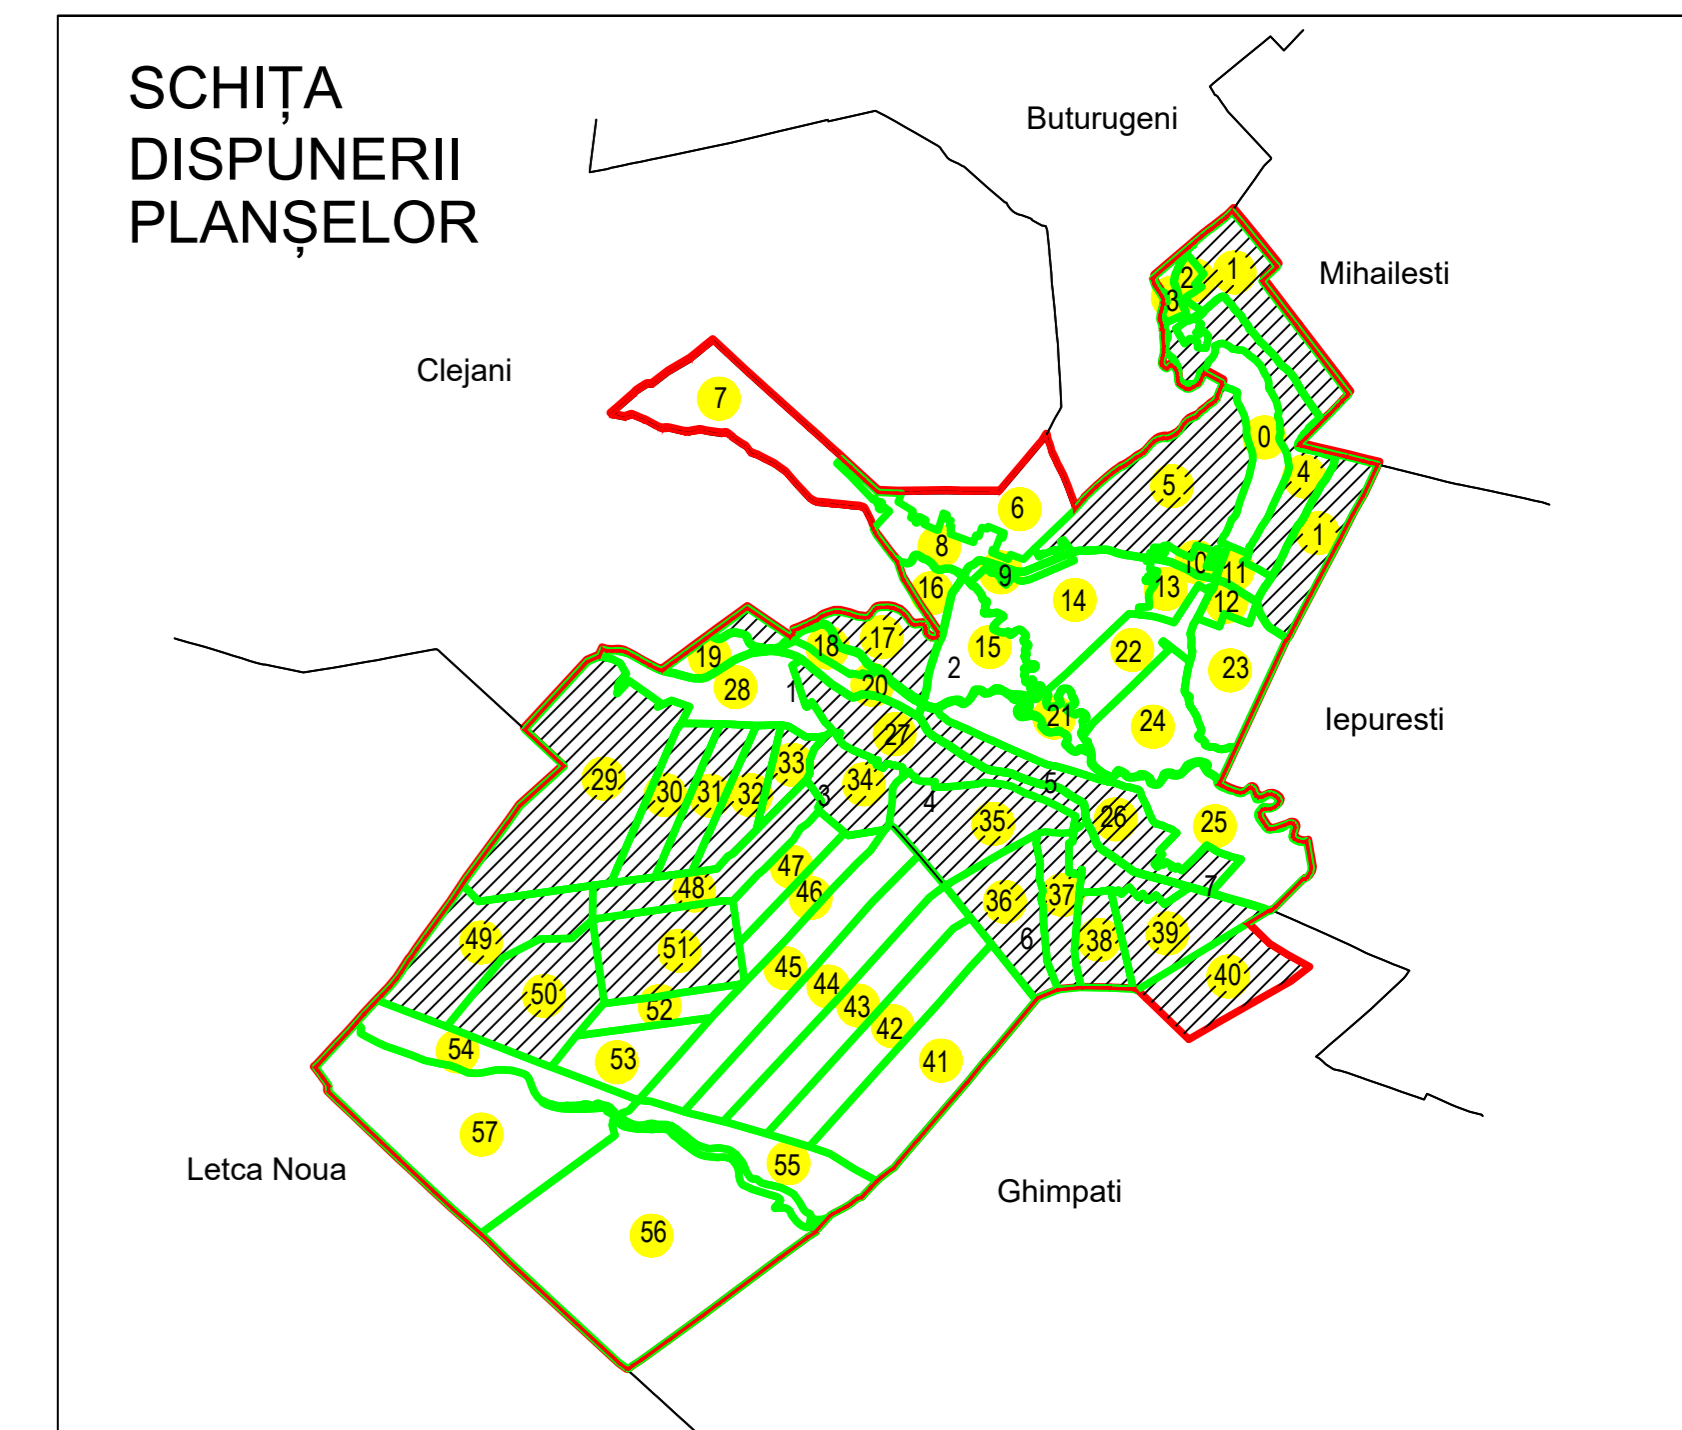

PLAN CADASTRAL
UAT: Bulbucata, JUDEȚUL GIURGIU

Sector Cadastral:
27

Scara **1:1000**
PLANȘA **7**

LEGENDĂ

- Limită UAT —
- Limită intravilan —
- Limită sector cadastral —
- Limită imobil
- Limită construcții
- Număr sector cadastral **7**
- Număr identificator imobil 4576
- Număr poștal 15

SCHIȚA DISPUNERII SECTOARELOR CADASTRALE

Sistem de proiecție: STEREO 70

COMUNA BULBUCATA

Scara 1:1000	Înregistrarea sistematică în sistemul integrat de cadastru și carte funciară a imobilelor situate UAT Bulbucata, din Jud. GIURGIU
Data 03.02.2025	