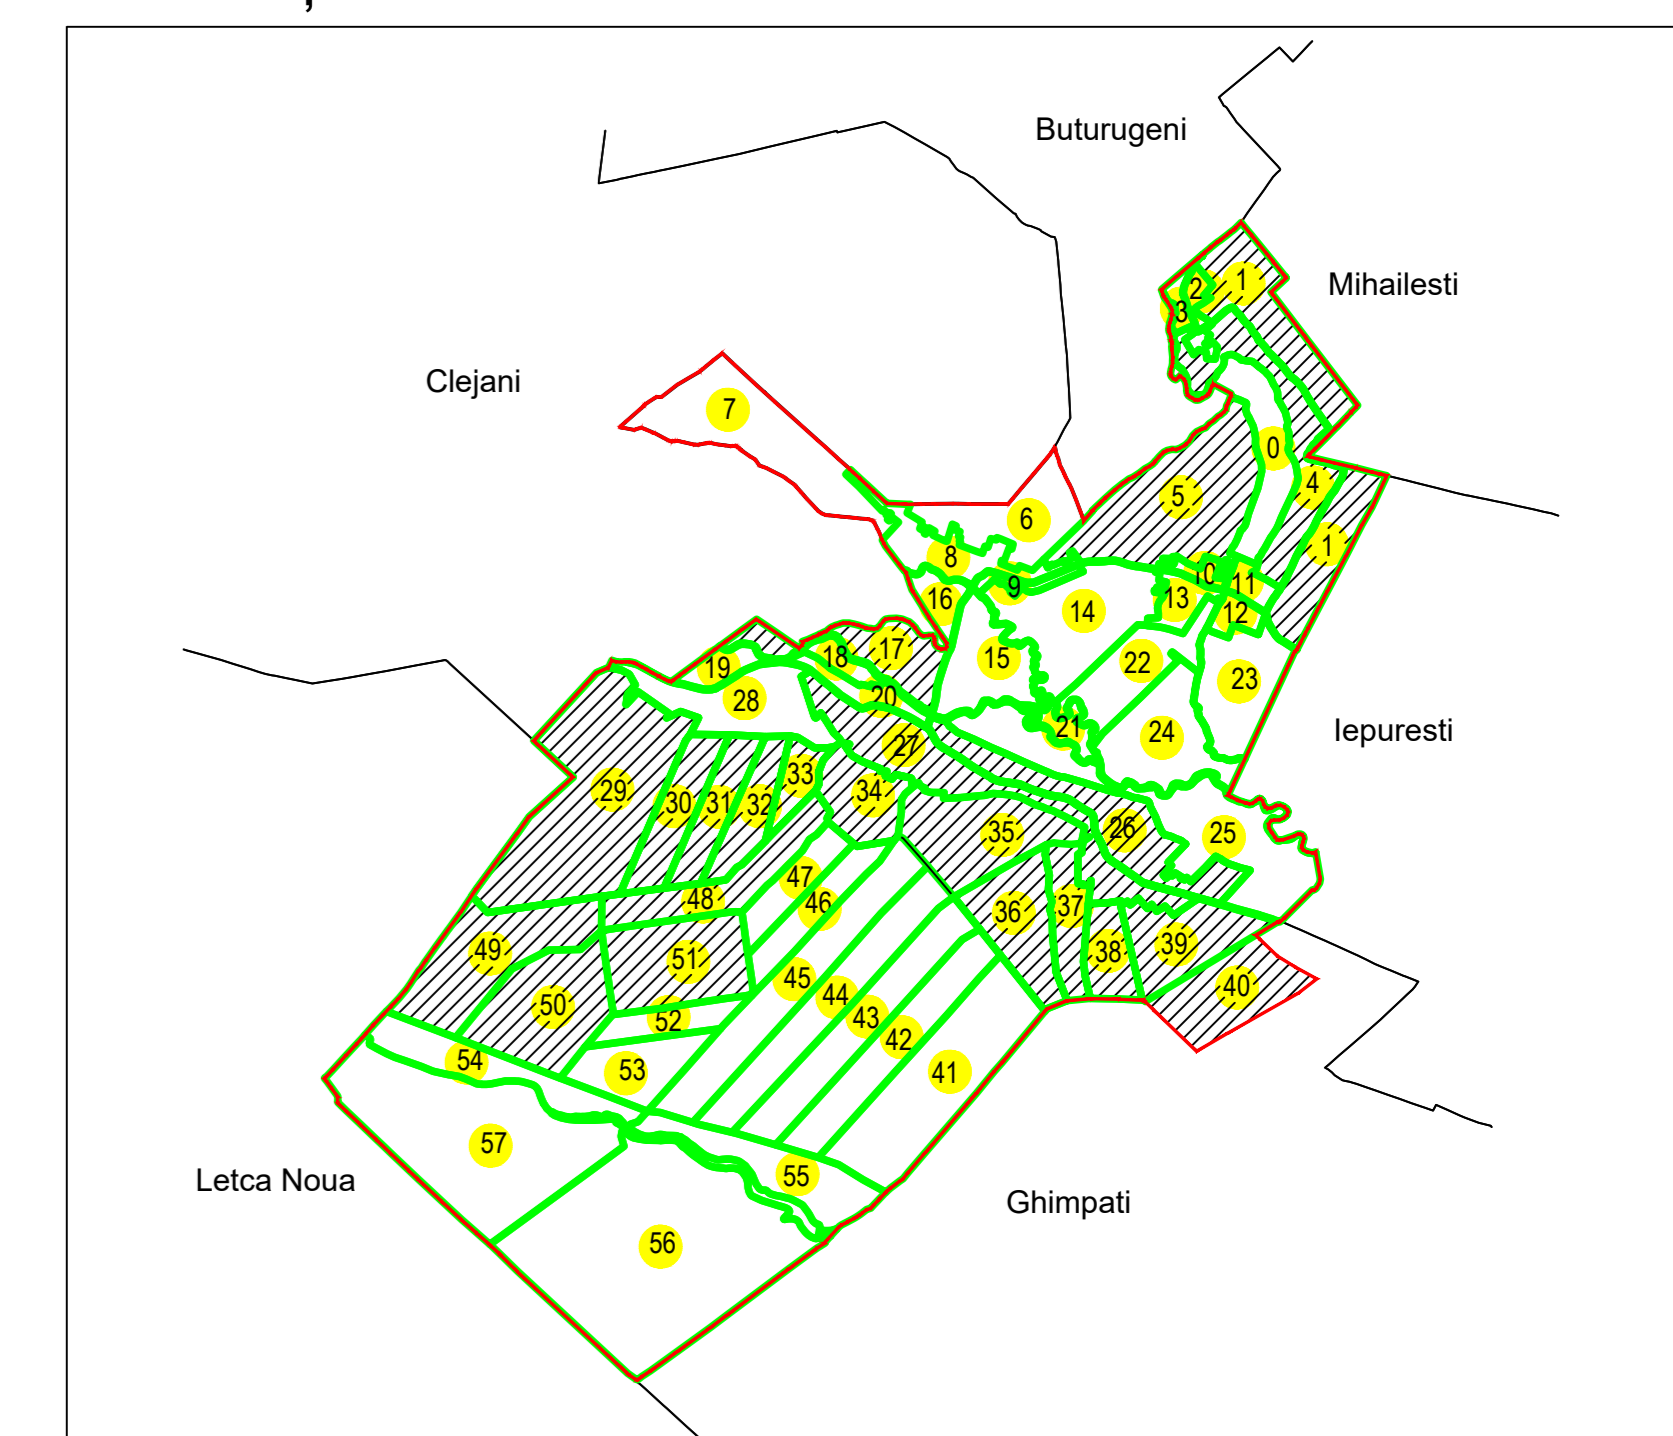

**PLAN CADASTRAL**  
 UAT: Bulbucata, JUDEȚUL GIURGIU

Sector Cadastral:  
 27

Scara **1:1000**  
 PLANȘA **7**

**LEGENDĂ**

- Limită UAT —
- Limită intravilan —
- Limită sector cadastral —
- Limită imobil
- Limită construcții
- Număr sector cadastral 7
- Număr identificator imobil 4576
- Număr poștal 15

**SCHIȚA DISPUNERII SECTOARELOR CADASTRALE**

Sistem de proiecție: STEREO 70

**COMUNA BULBUCATA**

<b>Scara</b> 1:1000	Înregistrarea sistematică în sistemul integrat de cadastru și carte funciară a imobilelor situate UAT Bulbucata, din Jud. GIURGIU
<b>Data</b> 03.02.2025	