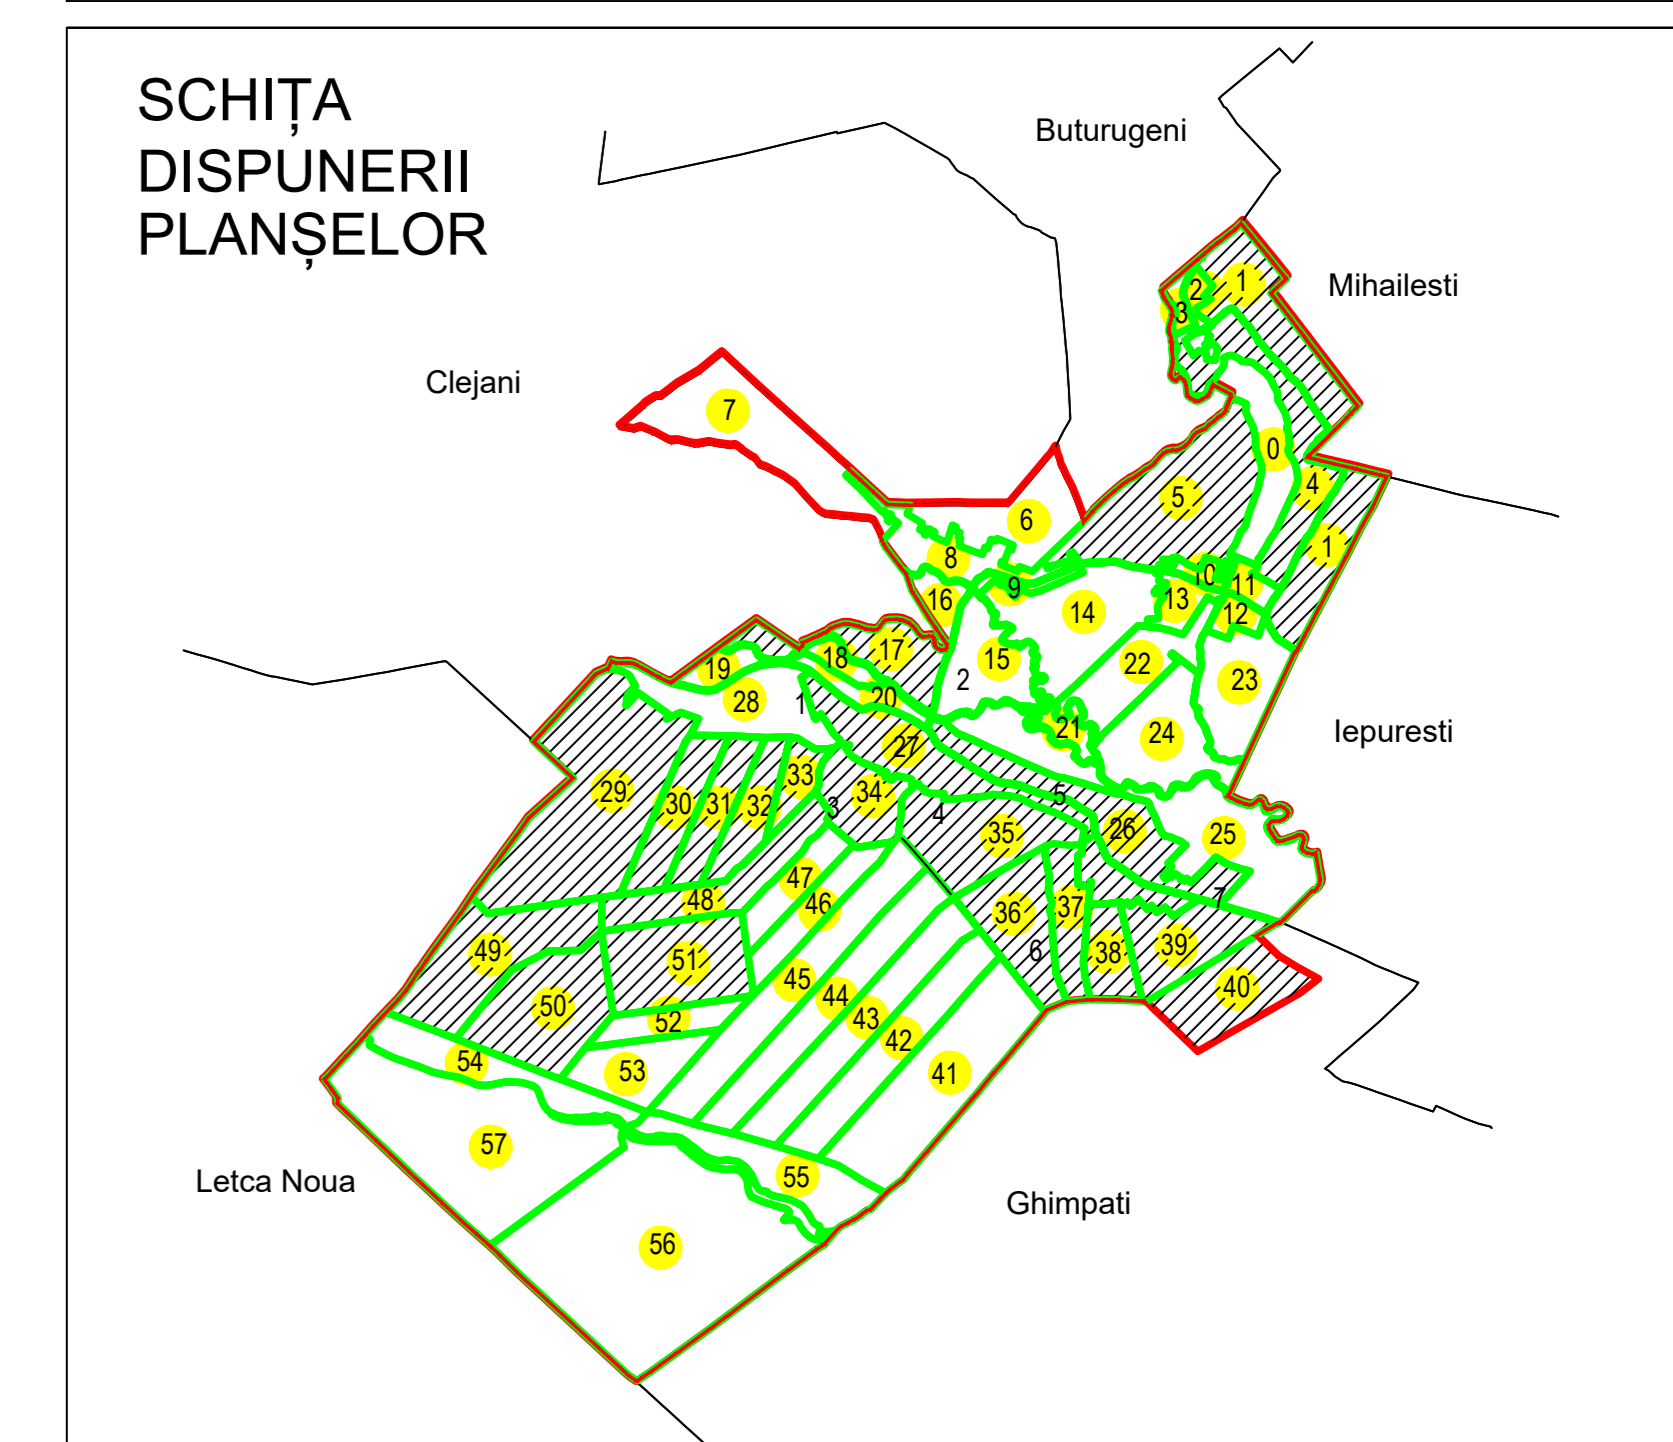

**PLAN CADASTRAL**  
 UAT: Bulbucata, JUDEȚUL GIURGIU

Sector Cadastral:  
 27

Scara **1:1000**  
 PLANȘA **7**

**LEGENDĂ**

- Limită UAT —
- Limită intravilan —
- Limită sector cadastral —
- Limită imobil
- Limită construcții
- Număr sector cadastral 7
- Număr identificator imobil 4576
- Număr poștal 15

**SCHIȚA DISPUNERII SECTOARELOR CADASTRALE**

Sistem de proiecție: STEREO 70

**COMUNA BULBUCATA**

<b>Scara</b> 1:1000	Înregistrarea sistematică în sistemul integrat de cadastru și carte funciară a imobilelor situate UAT Bulbucata, din Jud. GIURGIU
<b>Data</b> 03.02.2025	