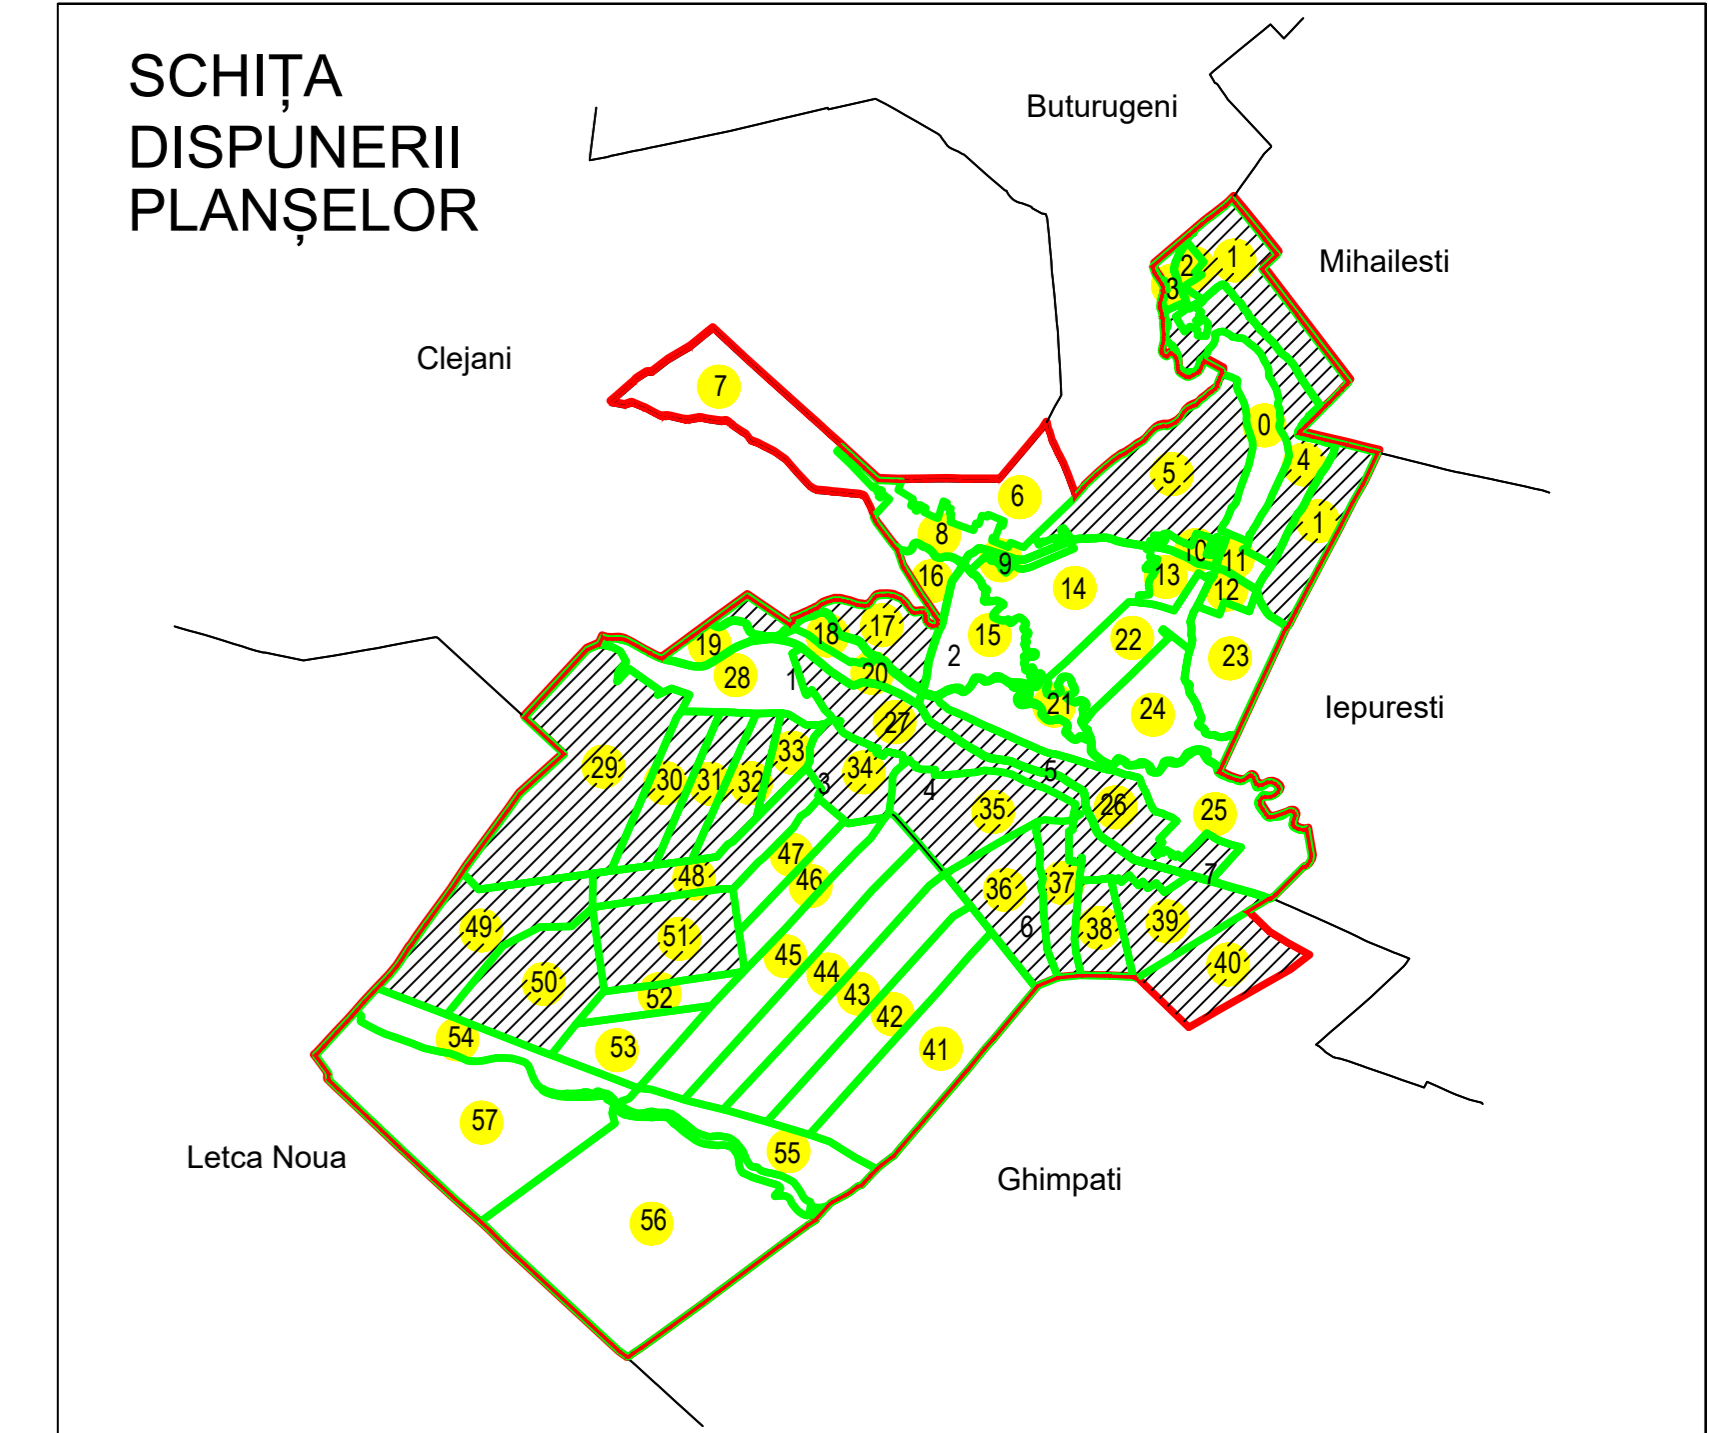

PLAN CADASTRAL
UAT: Bulbucata, JUDEȚUL GIURGIU

Sector Cadastral:
27

Scara 1:1000
PLANȘA 7

LEGENDĂ

- Limită UAT —
- Limită intravilan —
- Limită sector cadastral —
- Limită imobil
- Limită construcții
- Număr sector cadastral 7
- Număr identificator imobil 4576
- Număr poștal 15

SCHIȚA DISPUNERII SECTOARELOR CADASTRALE

Sistem de proiecție: STEREO 70

COMUNA BULBUCATA

Scara 1:1000	Înregistrarea sistematică în sistemul integrat de cadastru și carte funciară a imobilelor situate UAT Bulbucata, din Jud. GIURGIU
Data 03.02.2025	