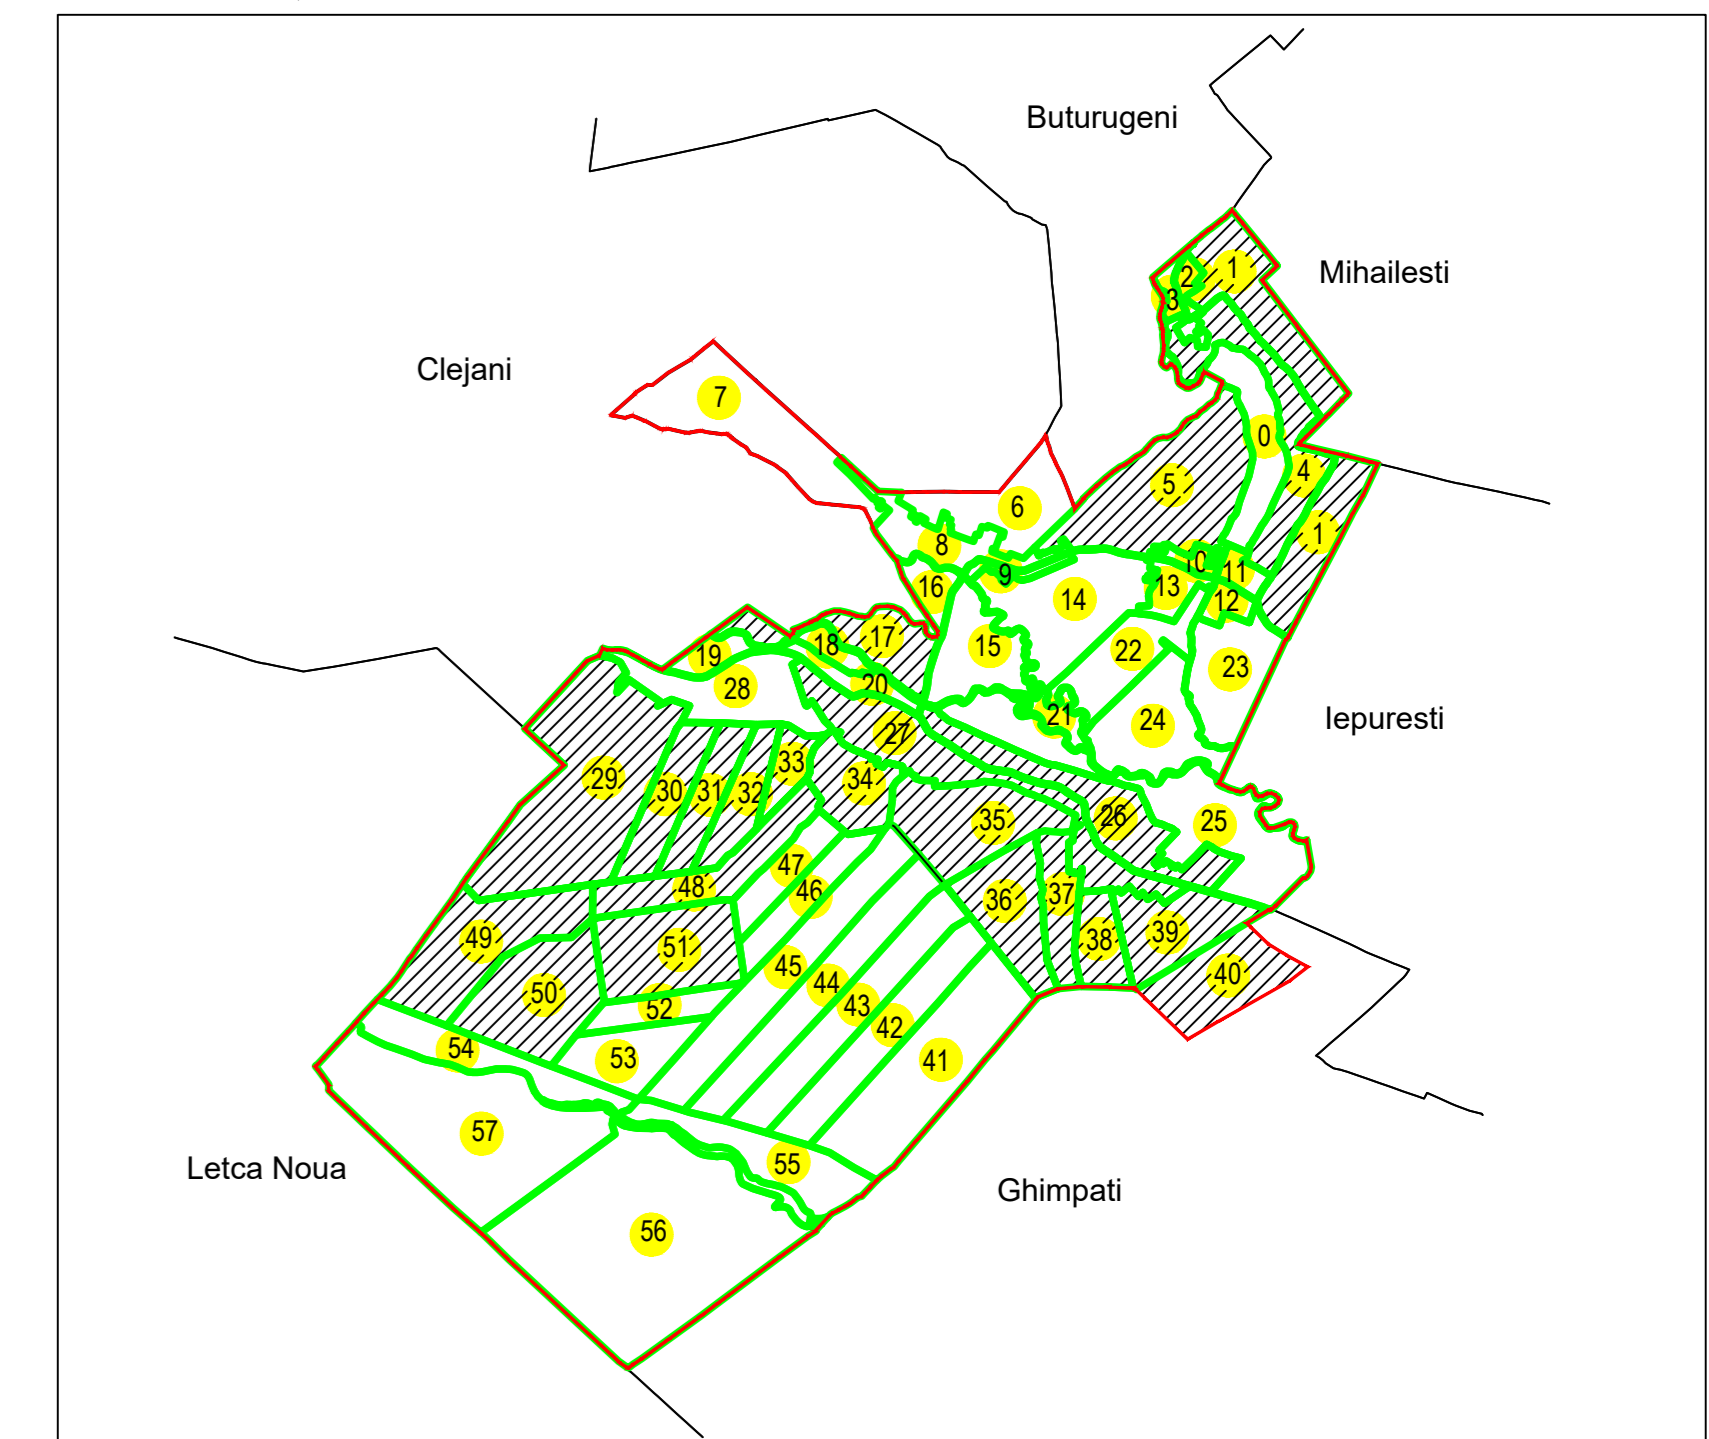

PLAN CADASTRAL
UAT: Bulbucata, JUDEȚUL GIURGIU

Sector Cadastral:
27

Scara 1:1000
PLANȘA 7

LEGENDĂ

- Limită UAT —
- Limită intravilan —
- Limită sector cadastral —
- Limită imobil
- Limită construcții
- Număr sector cadastral 7
- Număr identificator imobil 4576
- Număr poștal 15

SCHIȚA DISPUNERII SECTOARELOR CADASTRALE

Sistem de proiecție: STEREO 70

COMUNA BULBUCATA

Scara 1:1000	Înregistrarea sistematică în sistemul integrat de cadastru și carte funciară a imobilelor situate UAT Bulbucata, din Jud. GIURGIU
Data 03.02.2025	