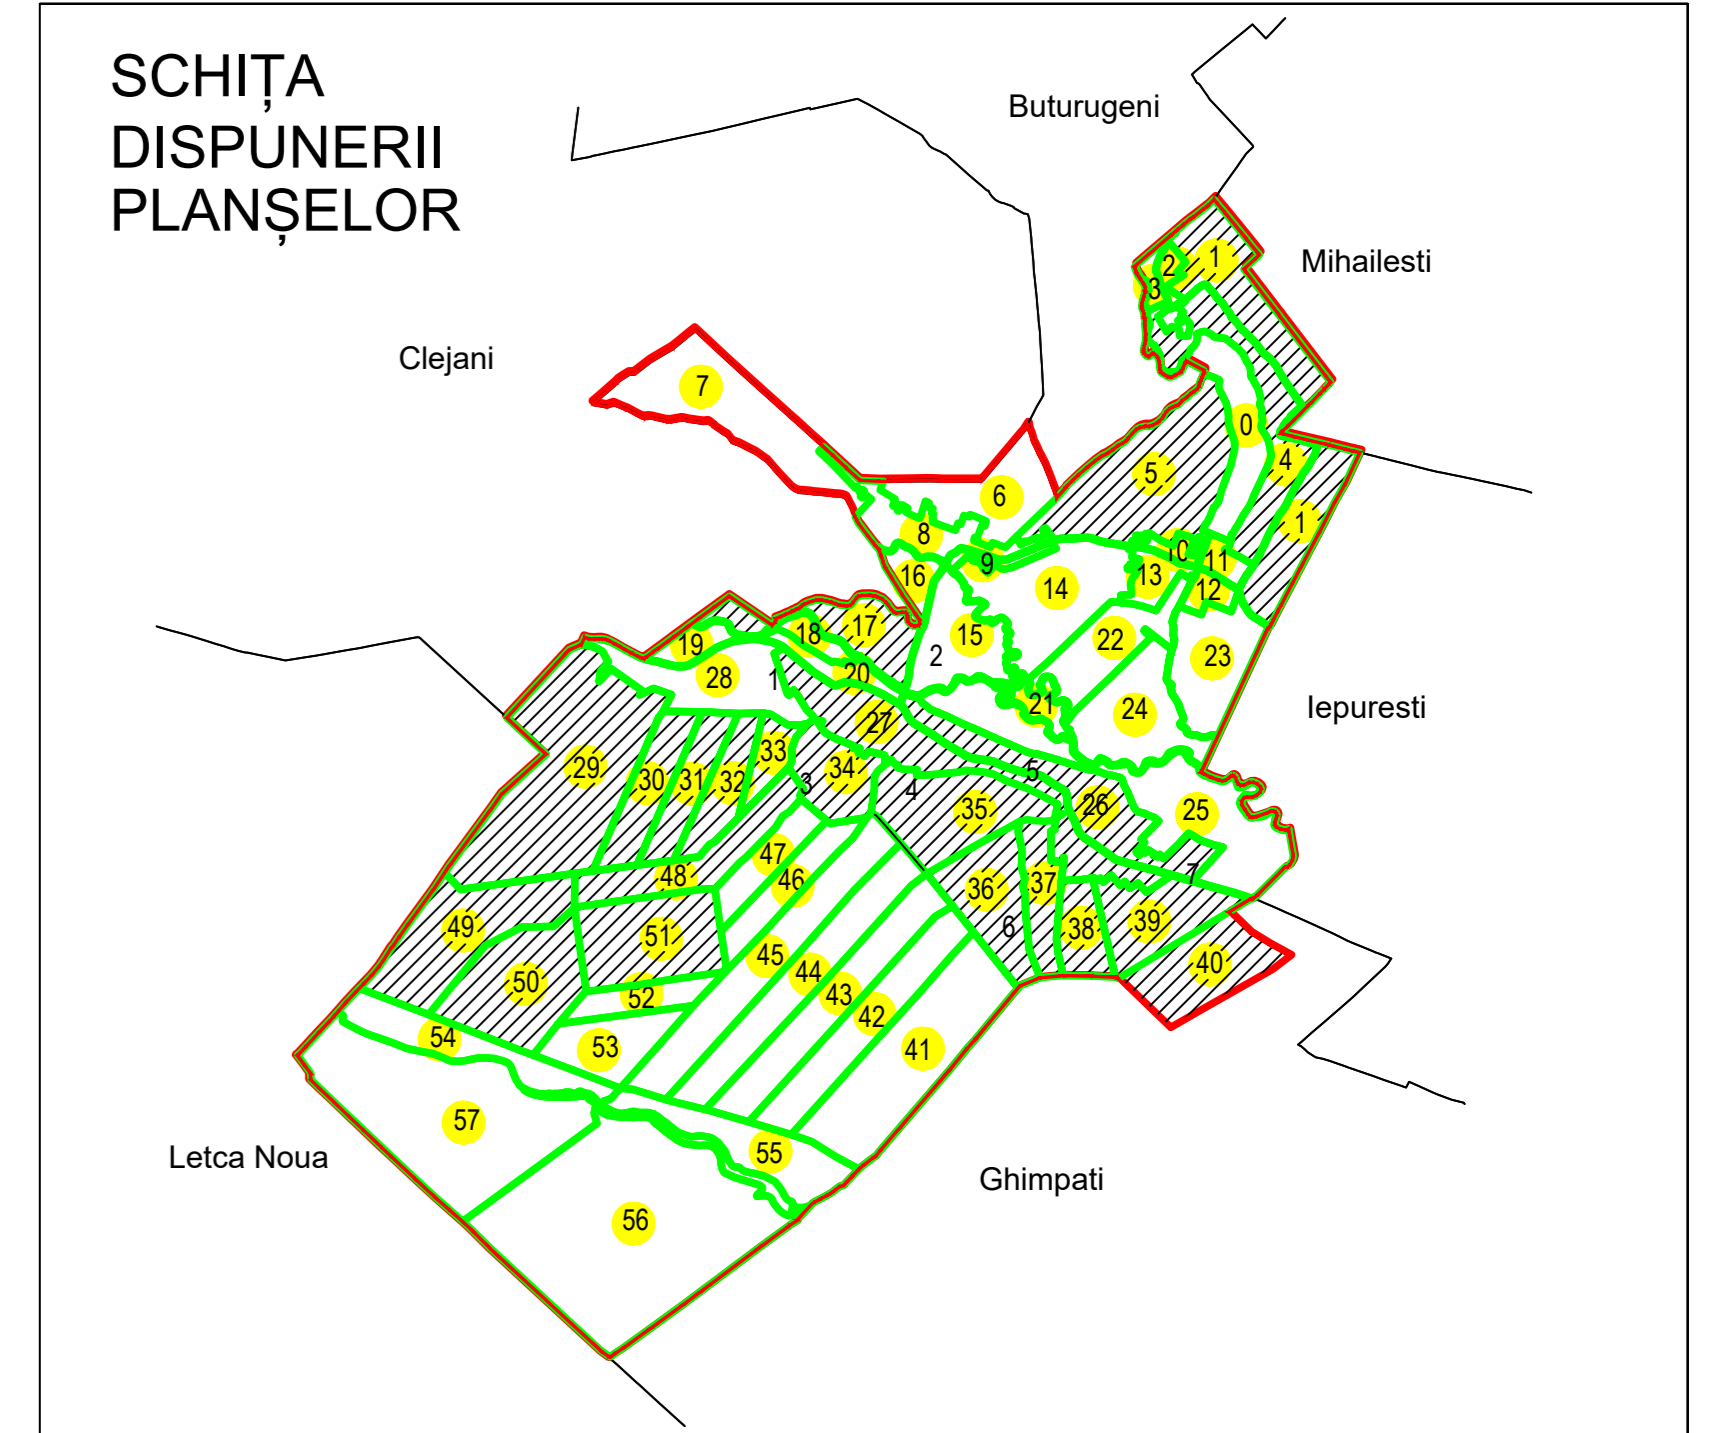

PLAN CADASTRAL
UAT: Bulbucata, JUDEȚUL GIURGIU

Sector Cadastral:
27

Scara **1:1000**
PLANȘA **7**

LEGENDĂ

- Limită UAT —
- Limită intravilan —
- Limită sector cadastral —
- Limită imobil
- Limită construcții
- Număr sector cadastral 7
- Număr identificator imobil 4576
- Număr poștal 15

SCHIȚA DISPUNERII SECTOARELOR CADASTRALE

Sistem de proiecție: STEREO 70

COMUNA BULBUCATA

Scara 1:1000	Înregistrarea sistematică în sistemul integrat de cadastru și carte funciară a imobilelor situate UAT Bulbucata, din Jud. GIURGIU
Data 03.02.2025	