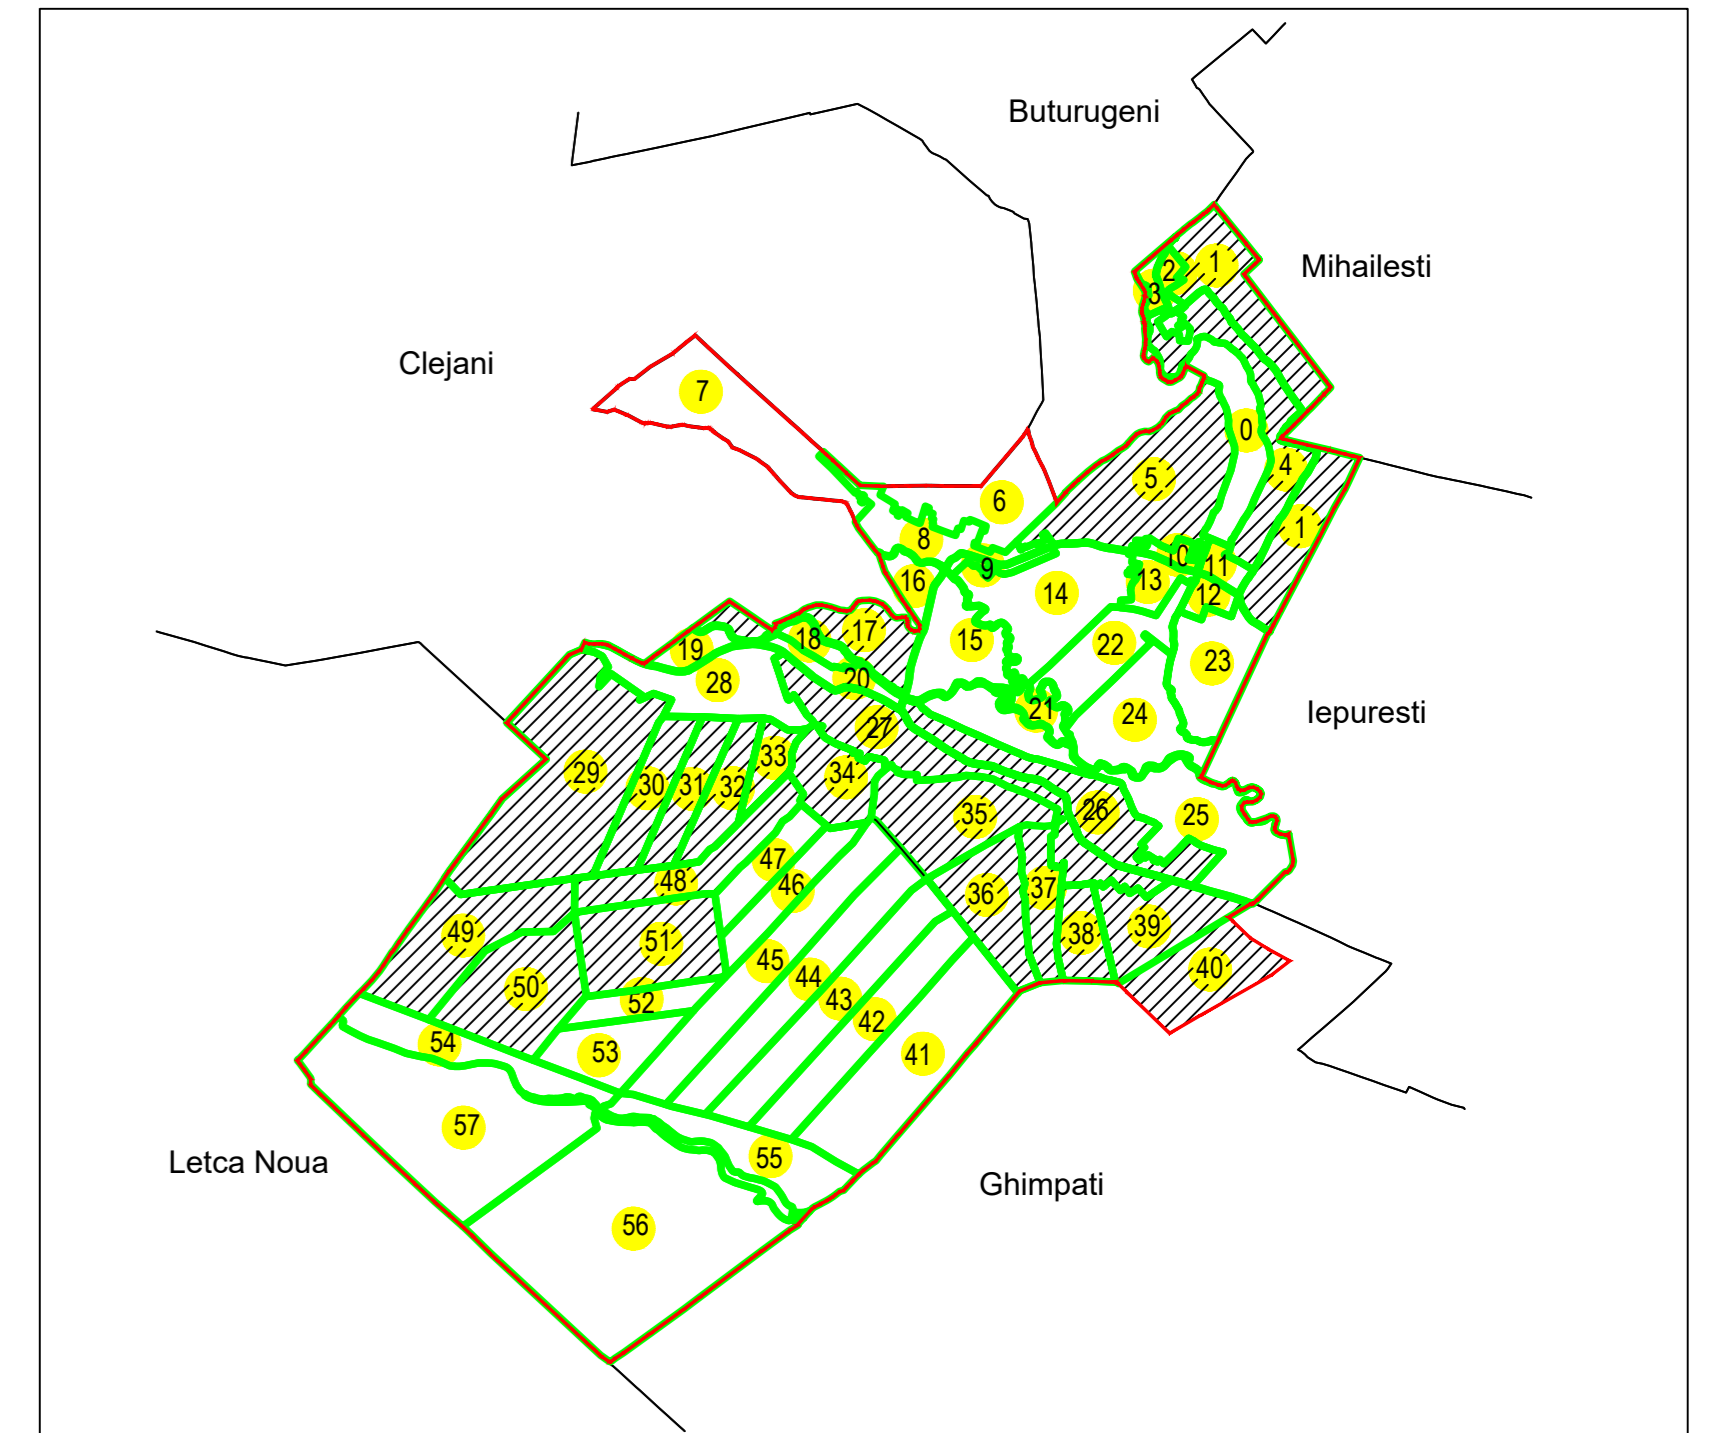

PLAN CADASTRAL
UAT: Bulbucata, JUDEȚUL GIURGIU

Sector Cadastral:
27

Scara **1:1000**
PLANȘA **7**

LEGENDĂ

- Limită UAT —
- Limită intravilan —
- Limită sector cadastral —
- Limită imobil
- Limită construcții
- Număr sector cadastral 7
- Număr identificator imobil 4576
- Număr poștal 15

SCHIȚA DISPUNERII SECTOARELOR CADASTRALE

Sistem de proiecție: STEREO 70

COMUNA BULBUCATA

Scara 1:1000	Înregistrarea sistematică în sistemul integrat de cadastru și carte funciară a imobilelor situate UAT Bulbucata, din Jud. GIURGIU
Data 03.02.2025	