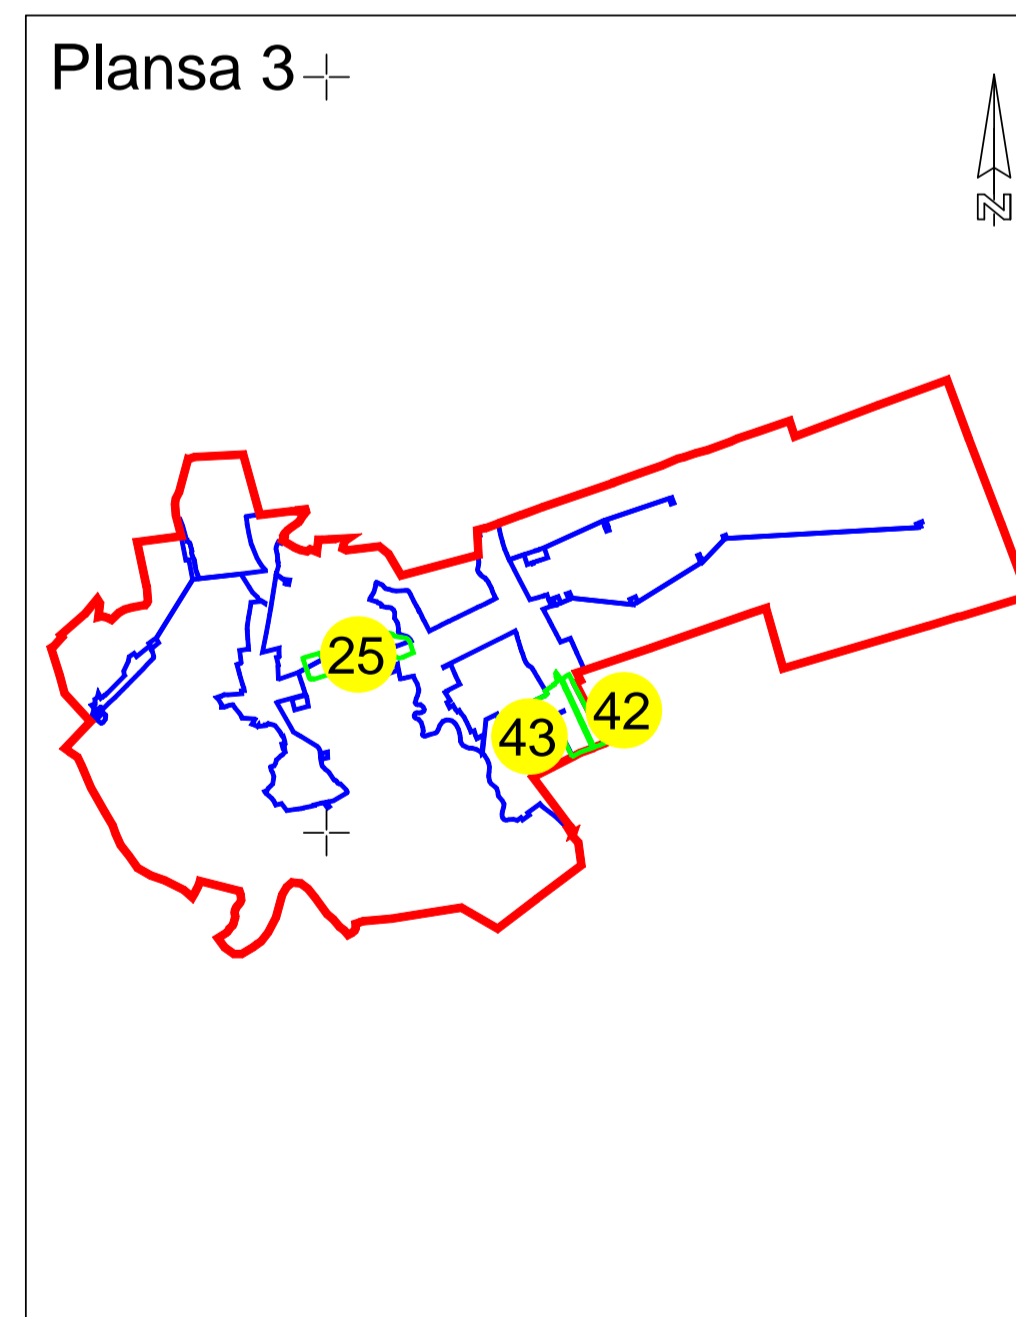

PLAN CADASTRAL
 UAT UMBRARESTI, Judetul GALATI, Sector cadastral 43
 Scara 1:1000, sistem de proiectie STEREO 70

Plansa 3

PLAN CADASTRAL
 UAT UMBRARESTI, Judetul GALATI, Sector cadastral 43
 Schema dispunerii sectorului in cadrul UAT
 SPRE PUBLICARE

LEGENDA:

- Limita UAT
- Limita intravilan
- Limita sector
- Limita imobil
- 43 Numar sector
- 8633 ID imobil

INTOCMIT:
 NEXTCAD SURVEYING SRL
 FEBRUARIE 2026