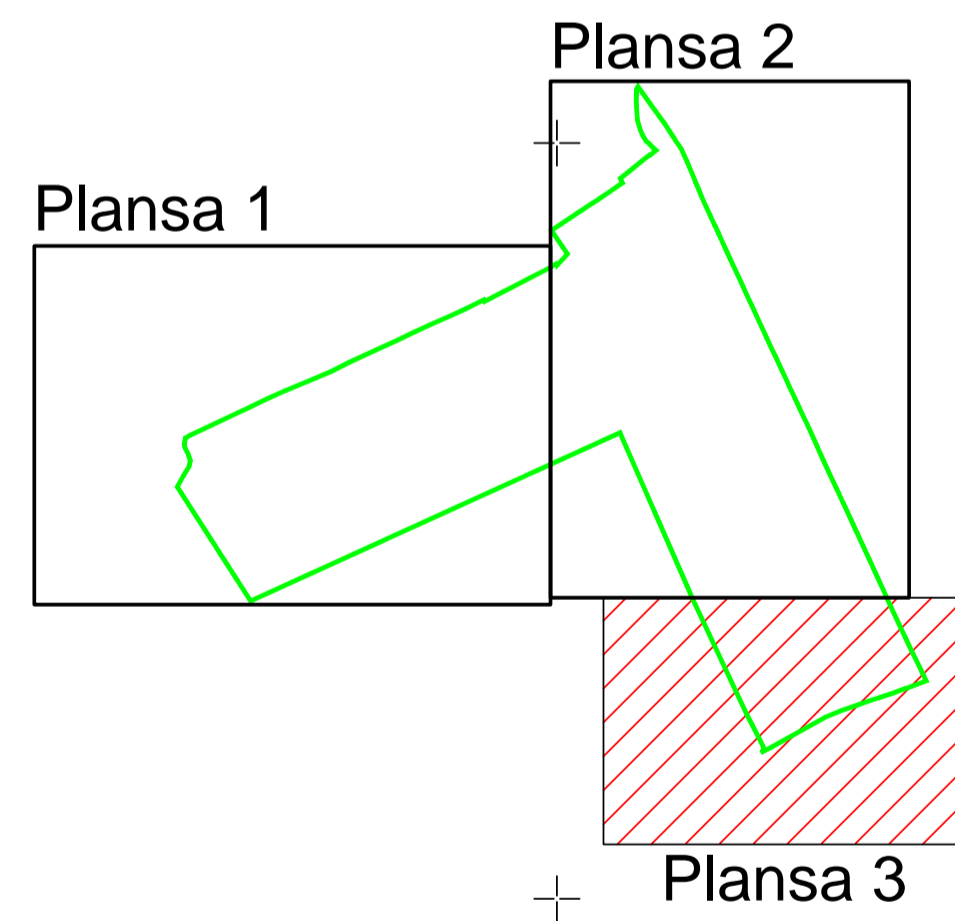

PLAN CADASTRAL
 UAT UMBRARESTI, Judetul GALATI, Sector cadastral 43
 Scara 1:1000, sistem de proiectie STEREO 70

Plansa 3

PLAN CADASTRAL
 UAT UMBRARESTI, Judetul GALATI, Sector cadastral 43
 Schema dispunerii sectorului in cadrul UAT
 SPRE PUBLICARE