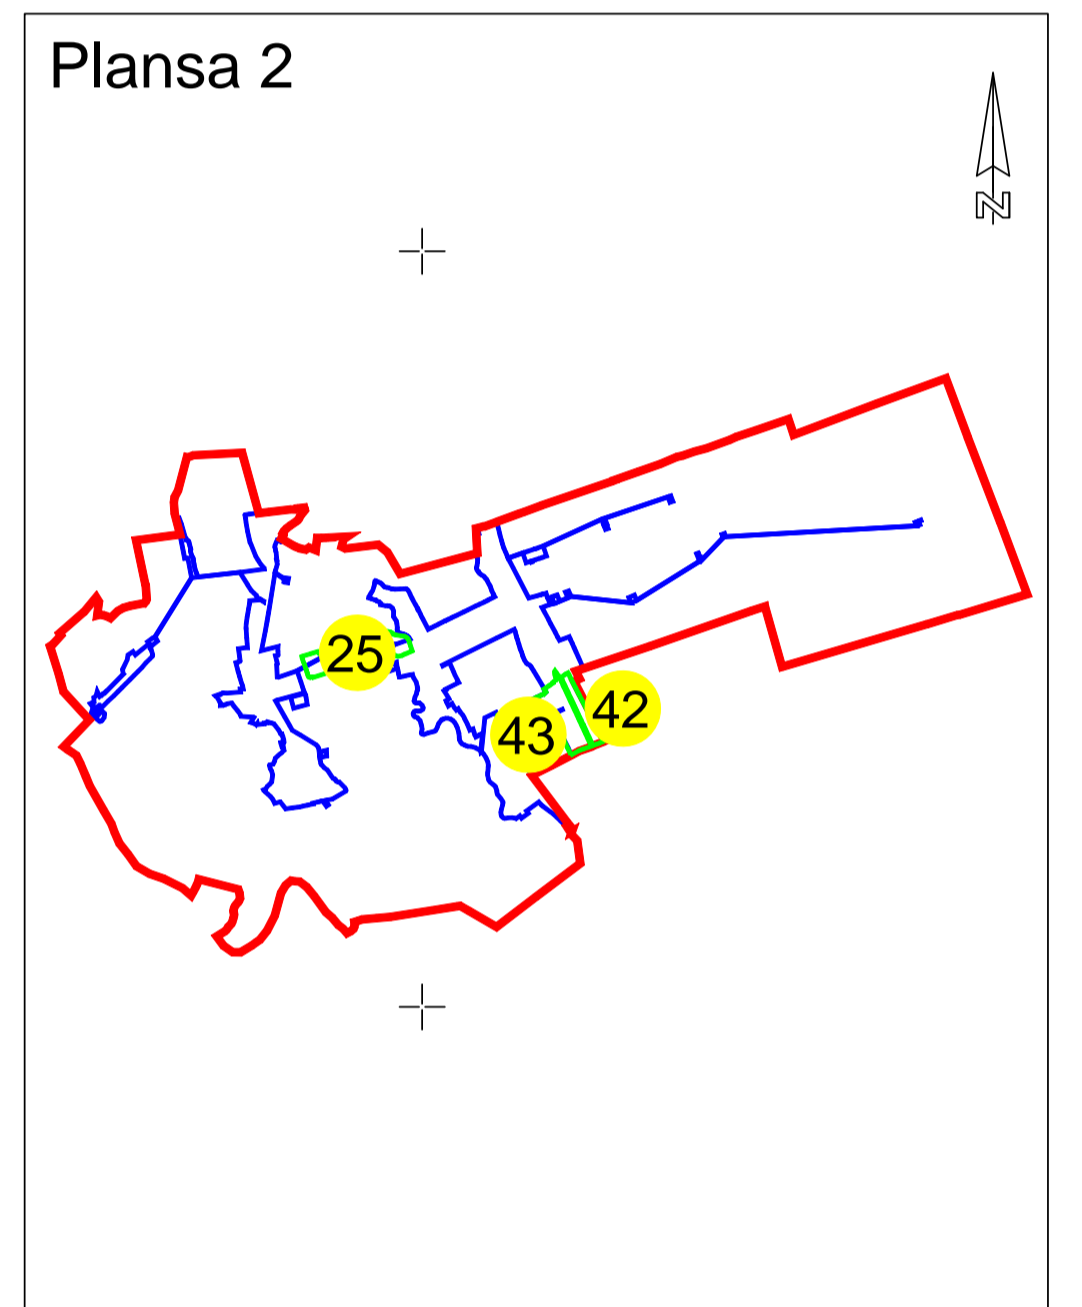

# PLAN CADASTRAL

## UAT UMBRARESTI, Judetul GALATI, Sector cadastral 43

Scara 1:1000, sistem de proiectie STEREO 70

Plansa 2

### UAT IVESTI

PLAN CADASTRAL  
UAT UMBRARESTI, Judetul GALATI, Sector cadastral 43  
Schema dispunerii sectorului in cadrul UAT  
SPRE PUBLICARE

- LEGENDA:
- Limita UAT
  - Limita intravilan
  - Limita sector
  - Limita imobil
  - 43 Numar sector
  - 8994 ID imobil

T146

T146

43