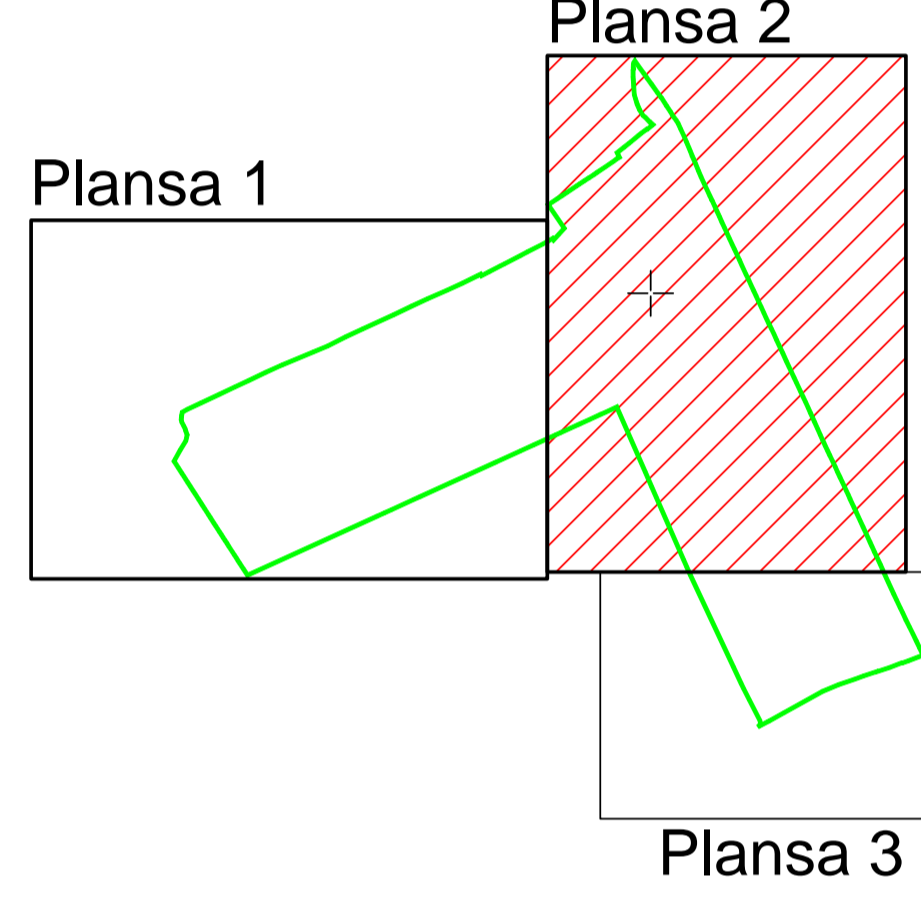

# PLAN CADASTRAL

## UAT UMBRARESTI, Judetul GALATI, Sector cadastral 43

Scara 1:1000, sistem de proiectie STEREO 70

Plansa 2

### UAT IVESTI

PLAN CADASTRAL  
UAT UMBRARESTI, Judetul GALATI, Sector cadastral 43  
Schema dispunerii sectorului in cadrul UAT  
SPRE PUBLICARE

- LEGENDA:
- Limita UAT
  - Limita intravilan
  - Limita sector
  - Limita imobil
  - 43 Numar sector
  - 8994 ID imobil