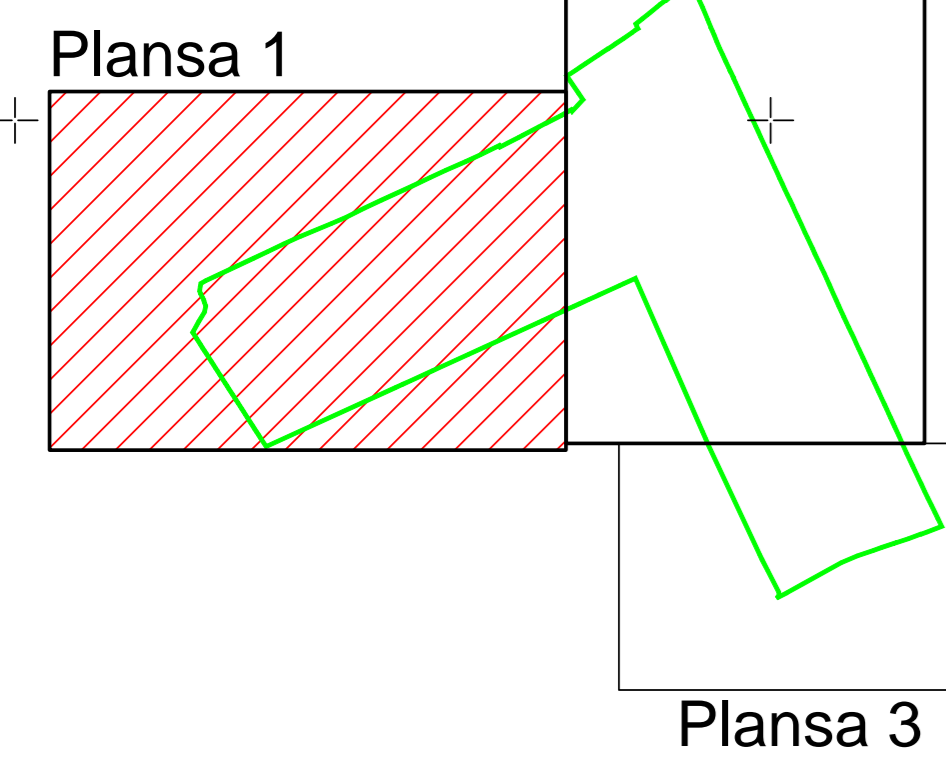

PLAN CADASTRAL
 UAT UMBRARESTI, Judetul GALATI, Sector cadastral 43
 Scara 1:1000, sistem de proiectie STEREO 70

Plansa 1

Dc57A(STRADA NICOLAE IORGA)

De 687

T 146

43

PLAN CADASTRAL
 UAT UMBRARESTI, Judetul GALATI, Sector cadastral 43
 Schema disponerii sectorului in cadrul UAT
 SPRE PUBLICARE