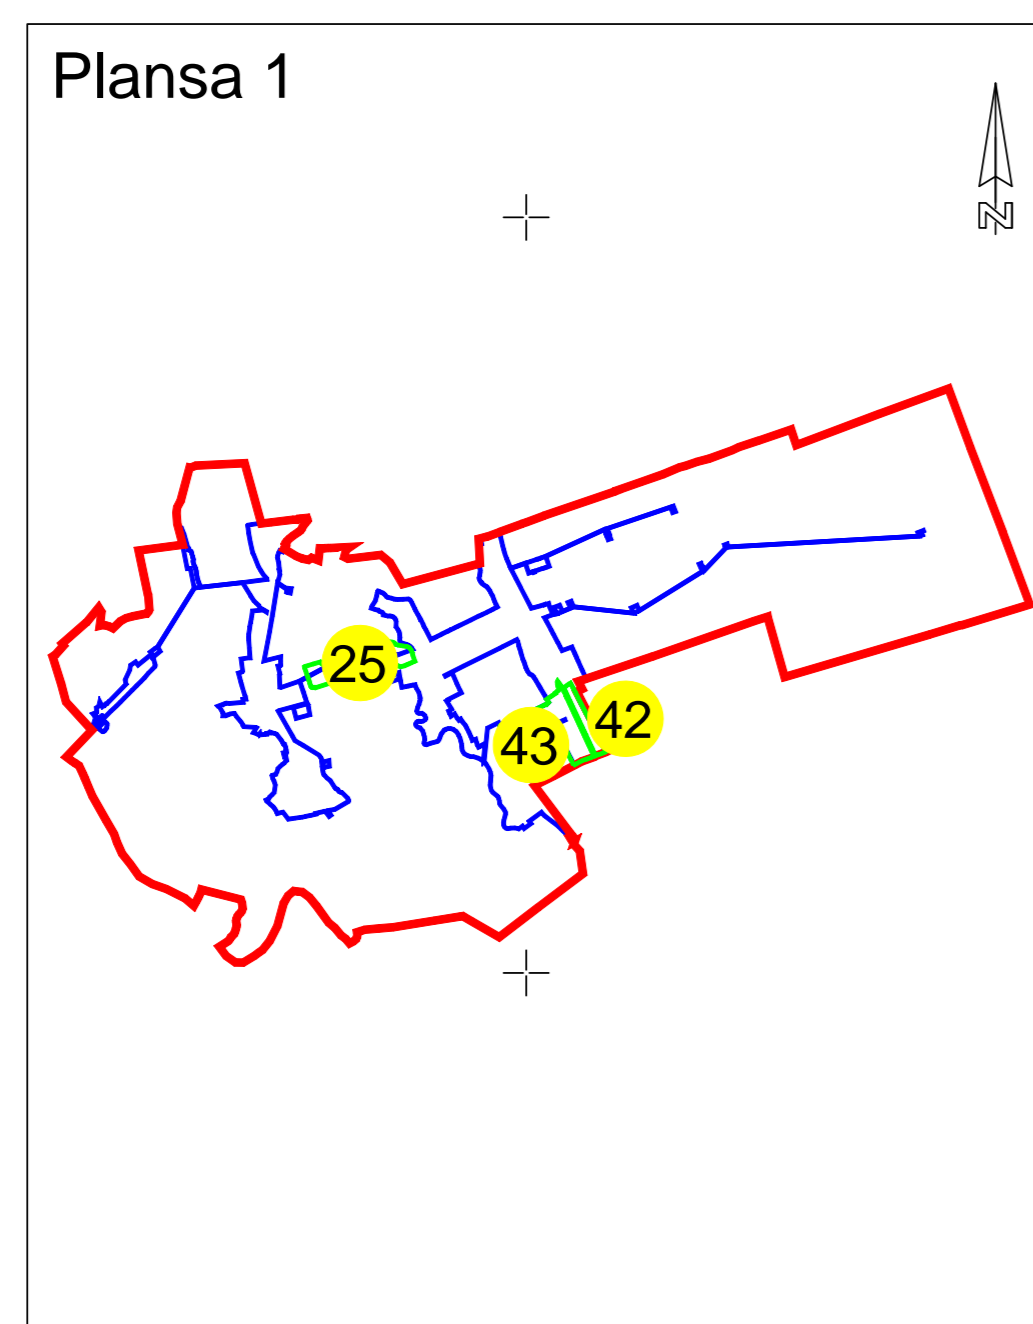

PLAN CADASTRAL
 UAT UMBRARESTI, Judetul GALATI, Sector cadastral 43
 Scara 1:1000, sistem de proiectie STEREO 70

Plansa 1

Dc57A(STRADA NICOLAE IORGA)

De 687

T 146

43

PLAN CADASTRAL
 UAT UMBRARESTI, Judetul GALATI, Sector cadastral 43
 Schema disponerii sectorului in cadrul UAT
 SPRE PUBLICARE

- LEGENDA:**
- Limita UAT
 - Limita intravilan
 - Limita sector
 - Limita imobil
 - 43 Numar sector
 - 8702 ID imobil

INTOCMIT:
 NEXTCAD SURVEYING SRL
 FEBRUARIE 2025

CERTIFICAT DE AUTORIZARE
 Sursa RO-B-F Nr. 2123
 NEXTCAD SURVEYING S.R.L.
 C.A. CATEGHIU