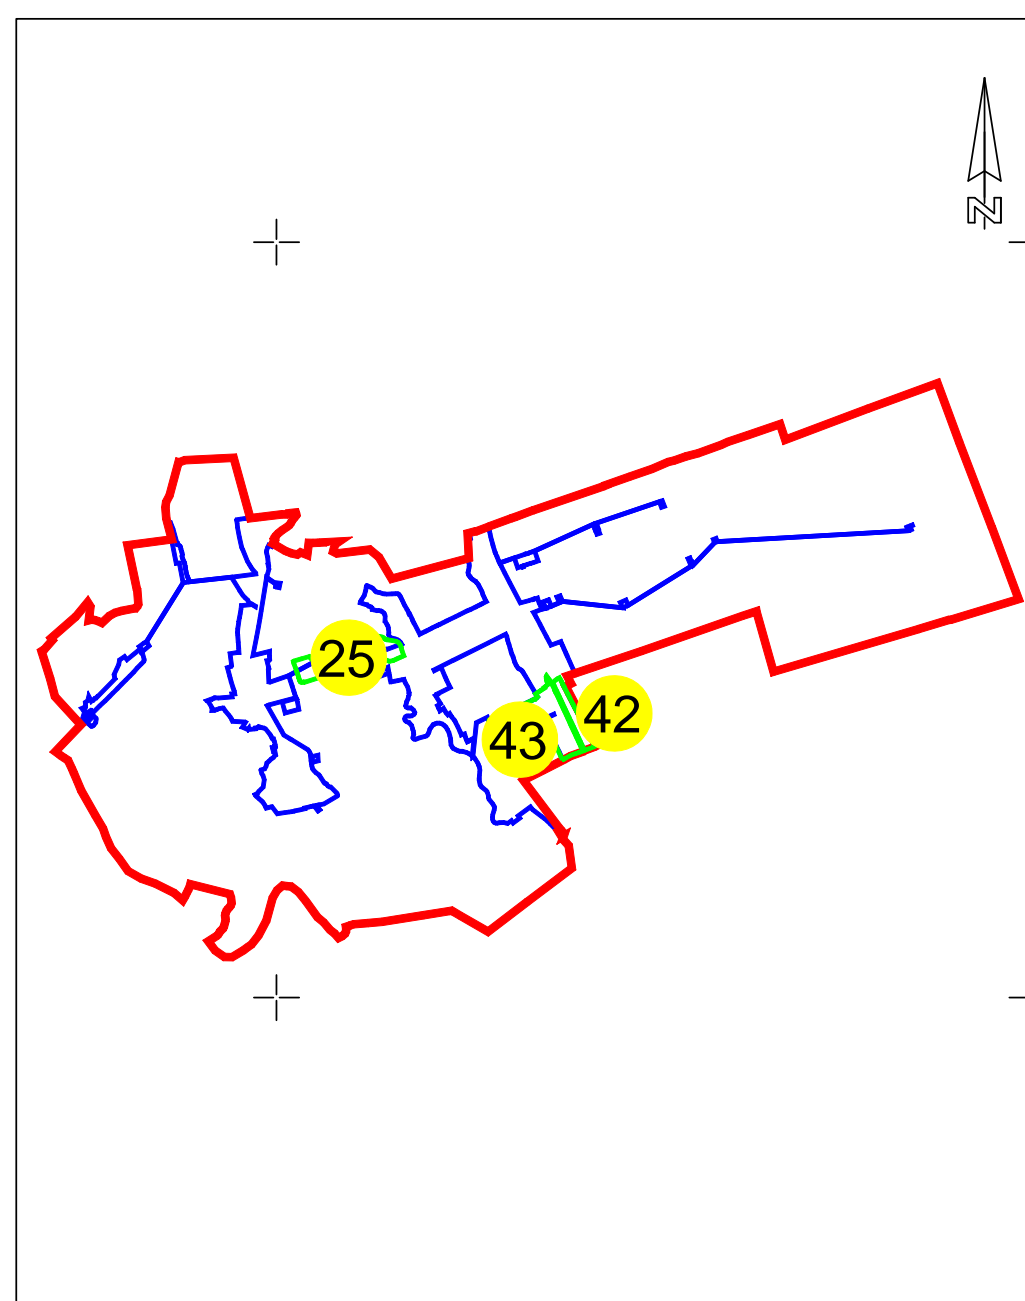

PLAN CADASTRAL

UAT UMBRARESTI, Judetul GALATI, Sector cadastral 42

Scara 1:1000, sistem de proiectie STEREO 70

Drum(STRADA MARIN PREDA)

DN 25(STRADA ALEXANDRU IOAN CUZA)

CFR(Linia CF 704 Tecuci)

DN 25(STRADA ALEXANDRU IOAN CUZA)

Drum(STRADA CALISTRAT HOGAS)

UAT IVESTI

UAT IVESTI

PLAN CADASTRAL
UAT UMBRARESTI, Judetul GALATI, Sector cadastral 42
Schema dispunerii sectorului in cadrul UAT
SPRE PUBLICARE

LEGENDA:

- ▭ Limita UAT
- ▭ Limita intravilan
- ▭ Limita sector
- Limita imobil
- 42 Numar sector
- 9254 ID imobil