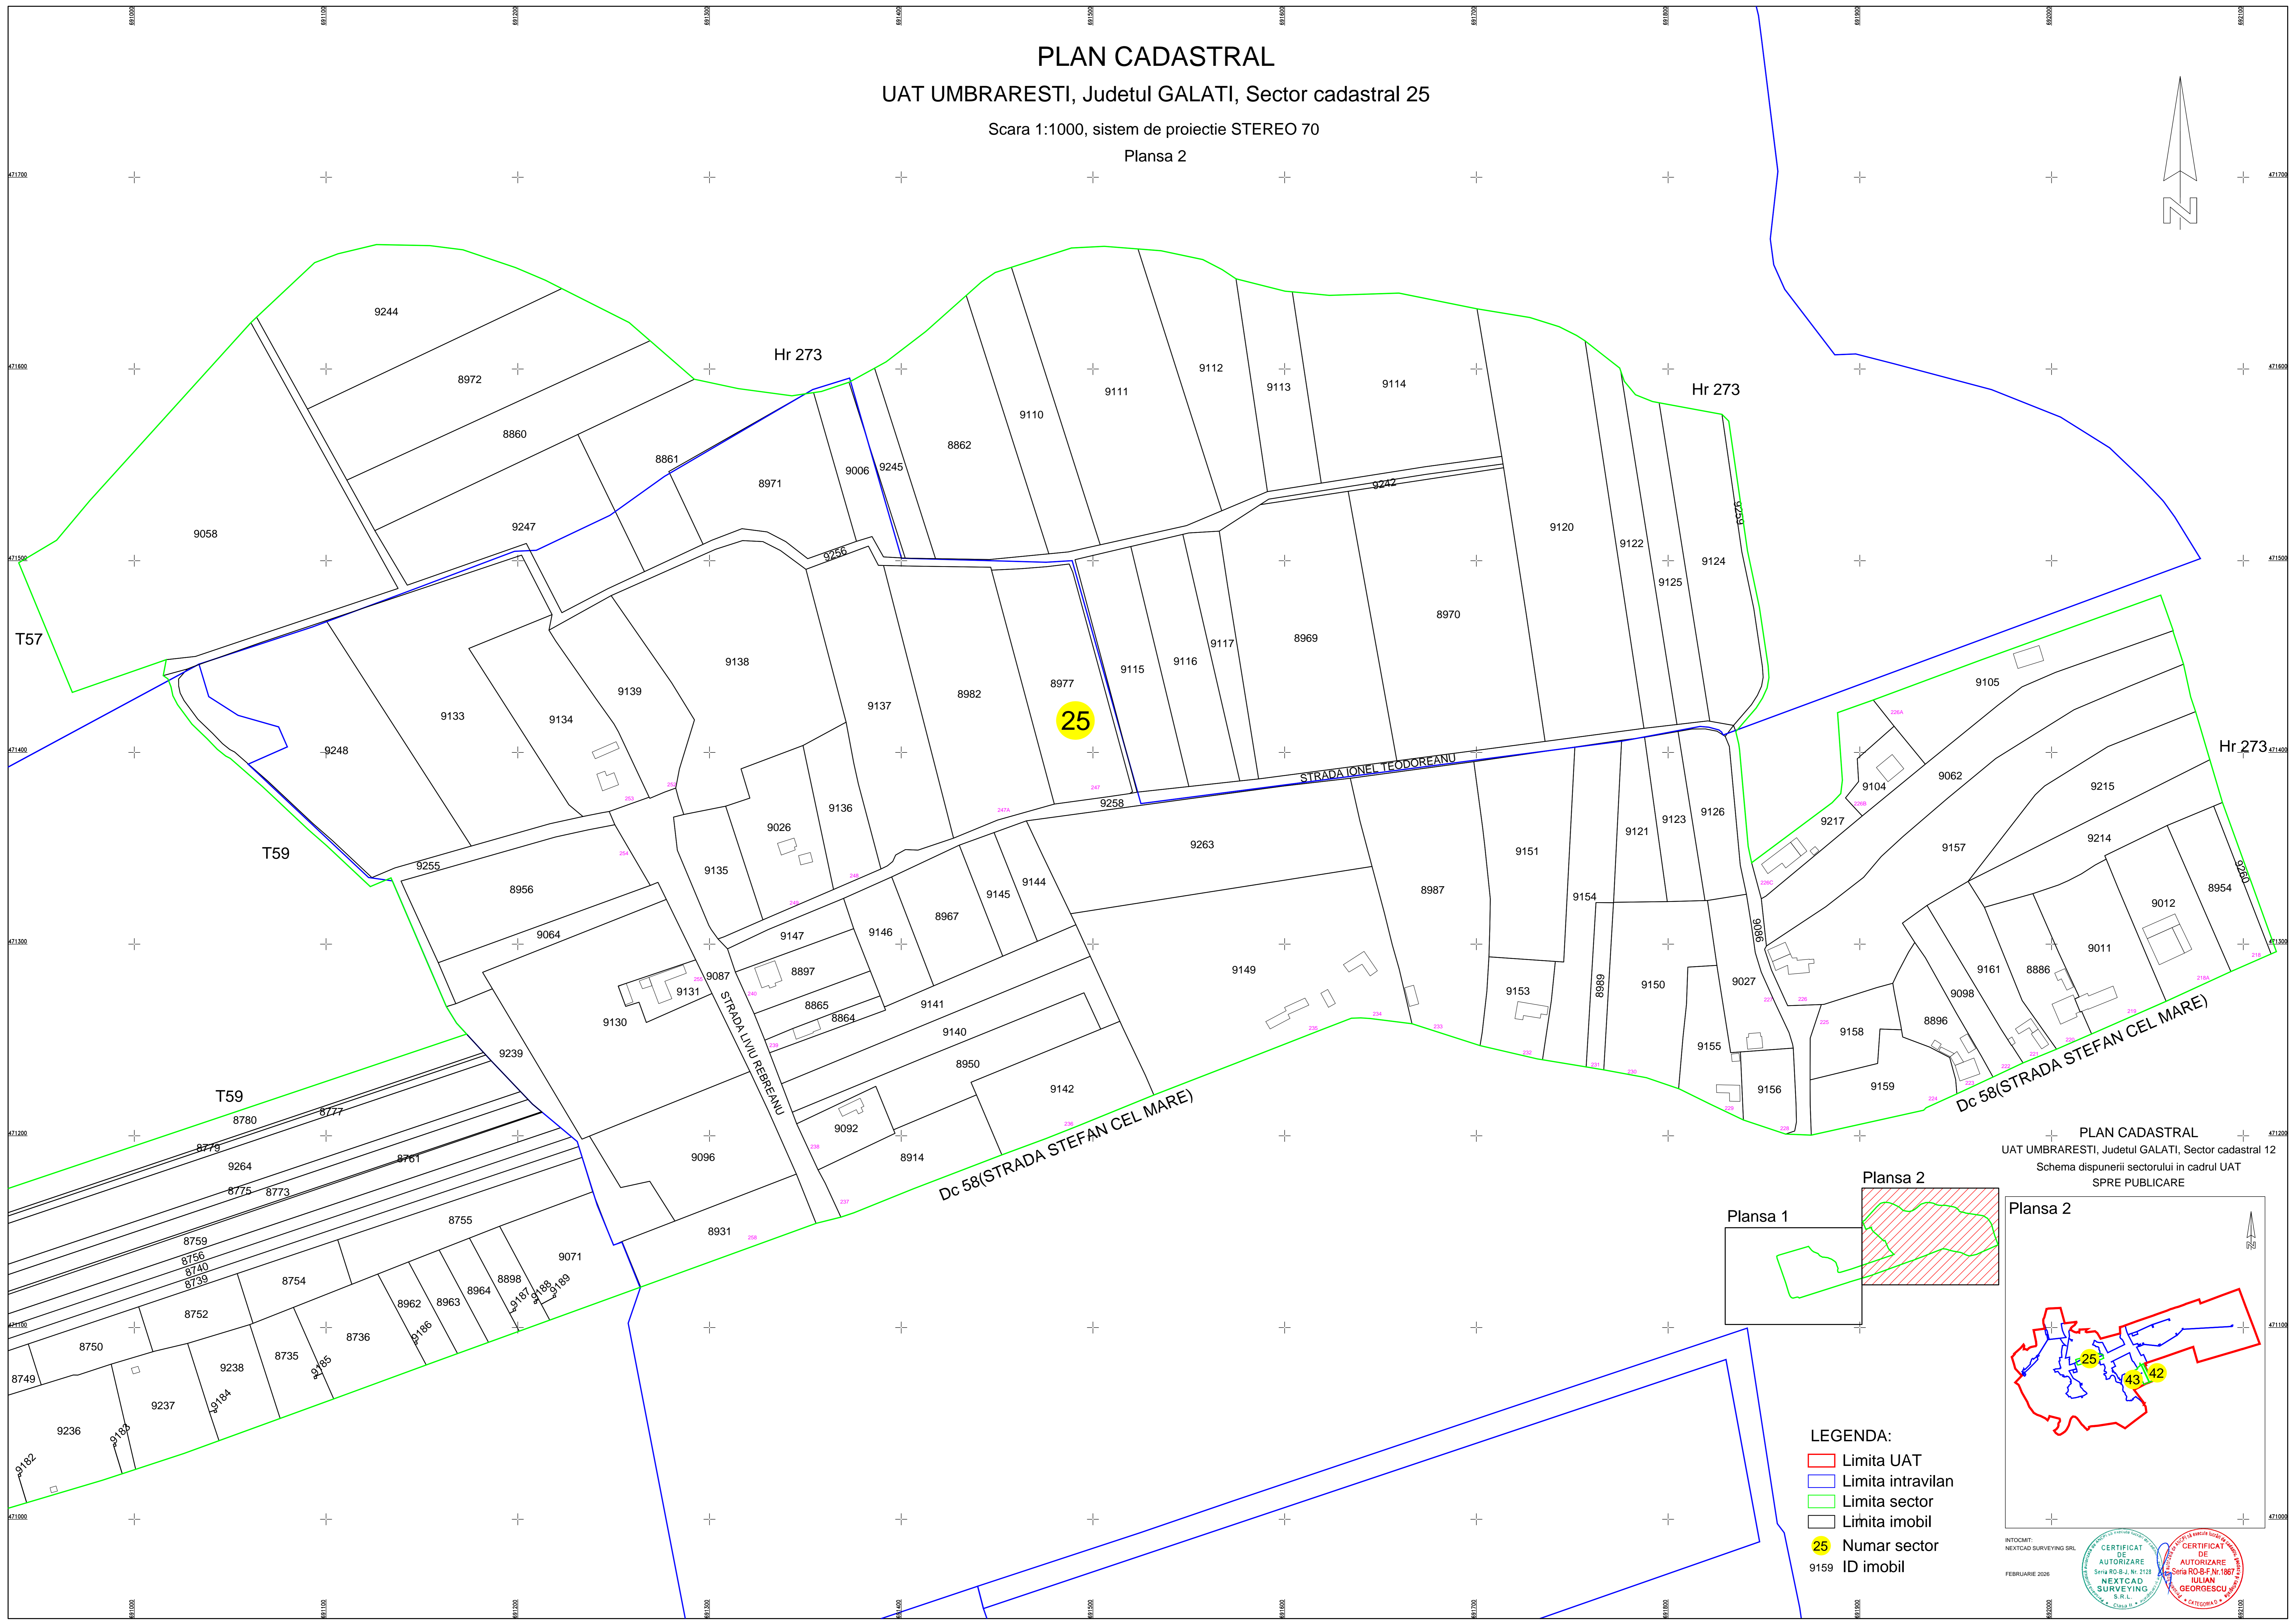

**PLAN CADASTRAL**  
 UAT UMBRARESTI, Judetul GALATI, Sector cadastral 25  
 Scara 1:1000, sistem de proiectie STEREO 70  
 Plansa 2

**LEGENDA:**

- ▭ Limita UAT
- ▭ Limita intravilan
- ▭ Limita sector
- Limita imobil
- 25 Numar sector
- 9159 ID imobil

Plansa 1

Plansa 2

Plansa 2

INTOCMIT: NEXTCAD SURVEYING SRL  
 FEBRUARIE 2025

CERTIFICAT DE AUTORIZARE  
 Seria RO-B-J, Nr. 2128  
 NEXTCAD SURVEYING S.R.L.  
 Clasa II

CERTIFICAT DE AUTORIZARE  
 Seria RO-B-FN, 1667  
 IULIAN GEORGESCU S.R.L.  
 Clasa II

PLAN CADASTRAL  
 UAT UMBRARESTI, Judetul GALATI, Sector cadastral 12  
 Schema dispunerii sectorului in cadrul UAT  
 SPRE PUBLICARE