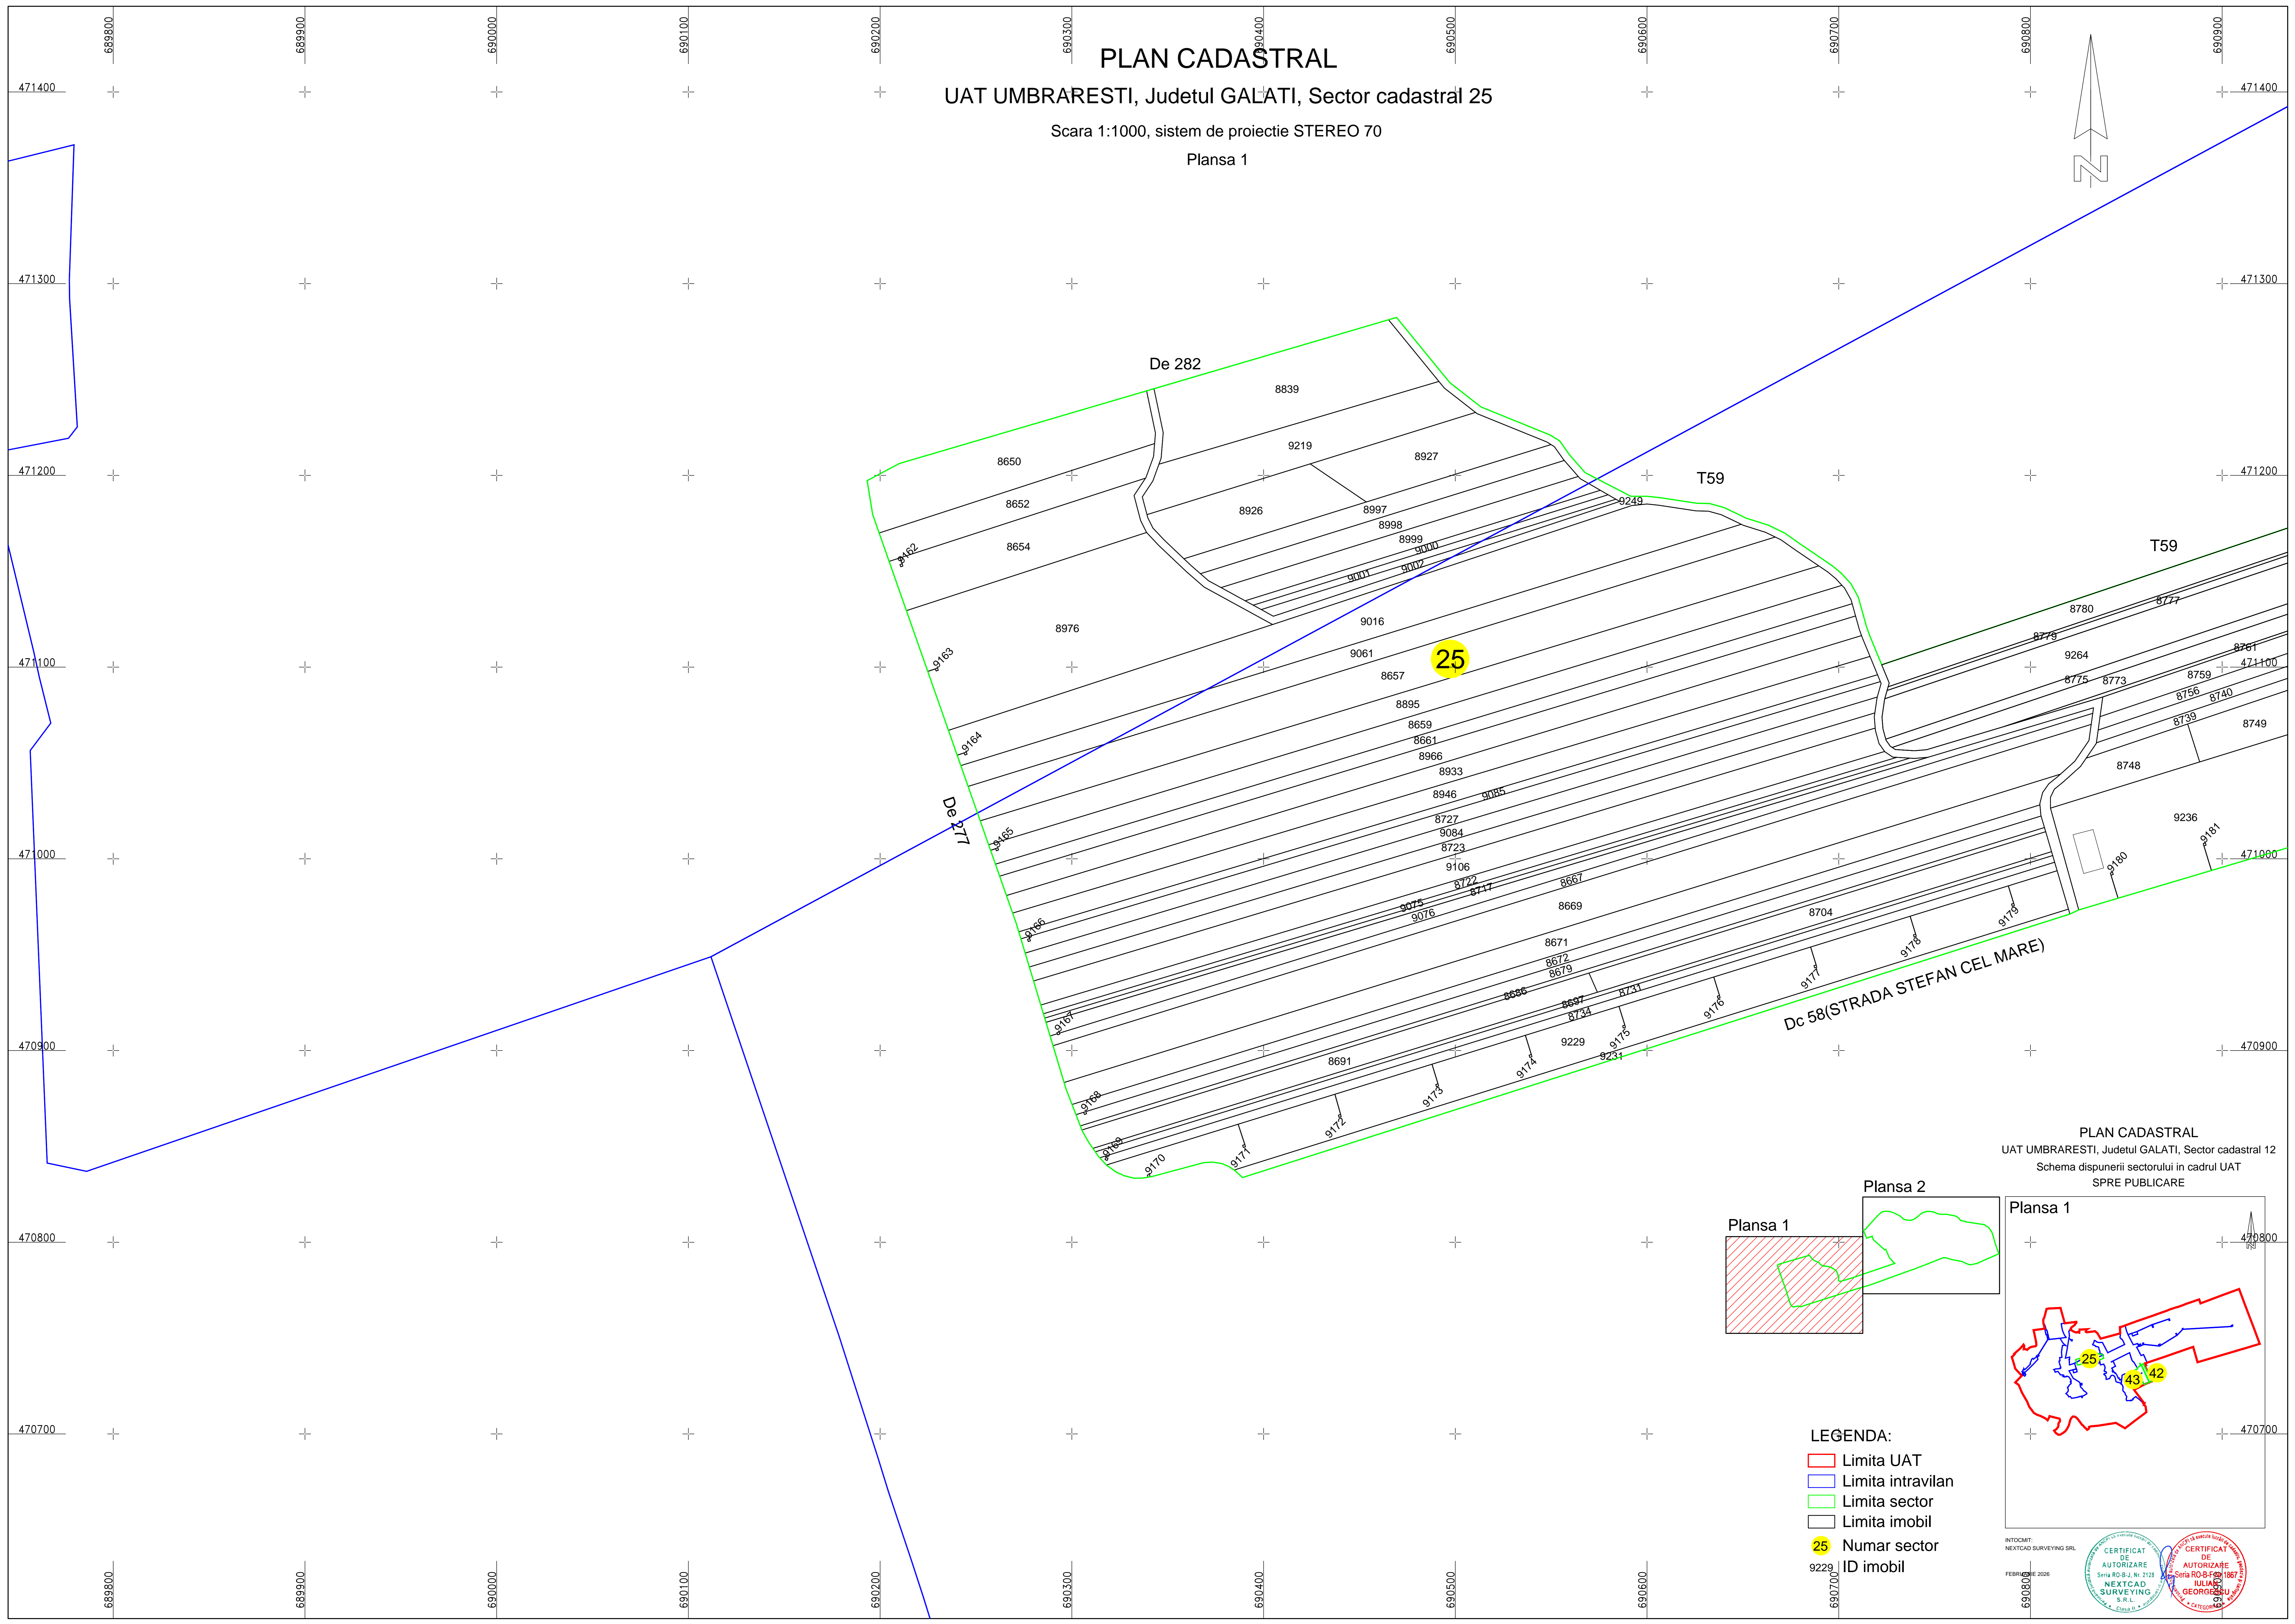

PLAN CADASTRAL
 UAT UMBRARESTI, Judetul GALATI, Sector cadastral 25
 Scara 1:1000, sistem de proiectie STEREO 70
 Plansa 1

PLAN CADASTRAL
 UAT UMBRARESTI, Judetul GALATI, Sector cadastral 12
 Schema dispunerii sectorului in cadrul UAT
 SPRE PUBLICARE

Plansa 1

Plansa 2

LEGENDA:

- ▭ Limita UAT
- ▭ Limita intravilan
- ▭ Limita sector
- Limita imobil
- 25 Numar sector
- 9229 ID imobil

INTOCMIT: NEXCAD SURVEYING SRL
 FEBRUARIE 2026