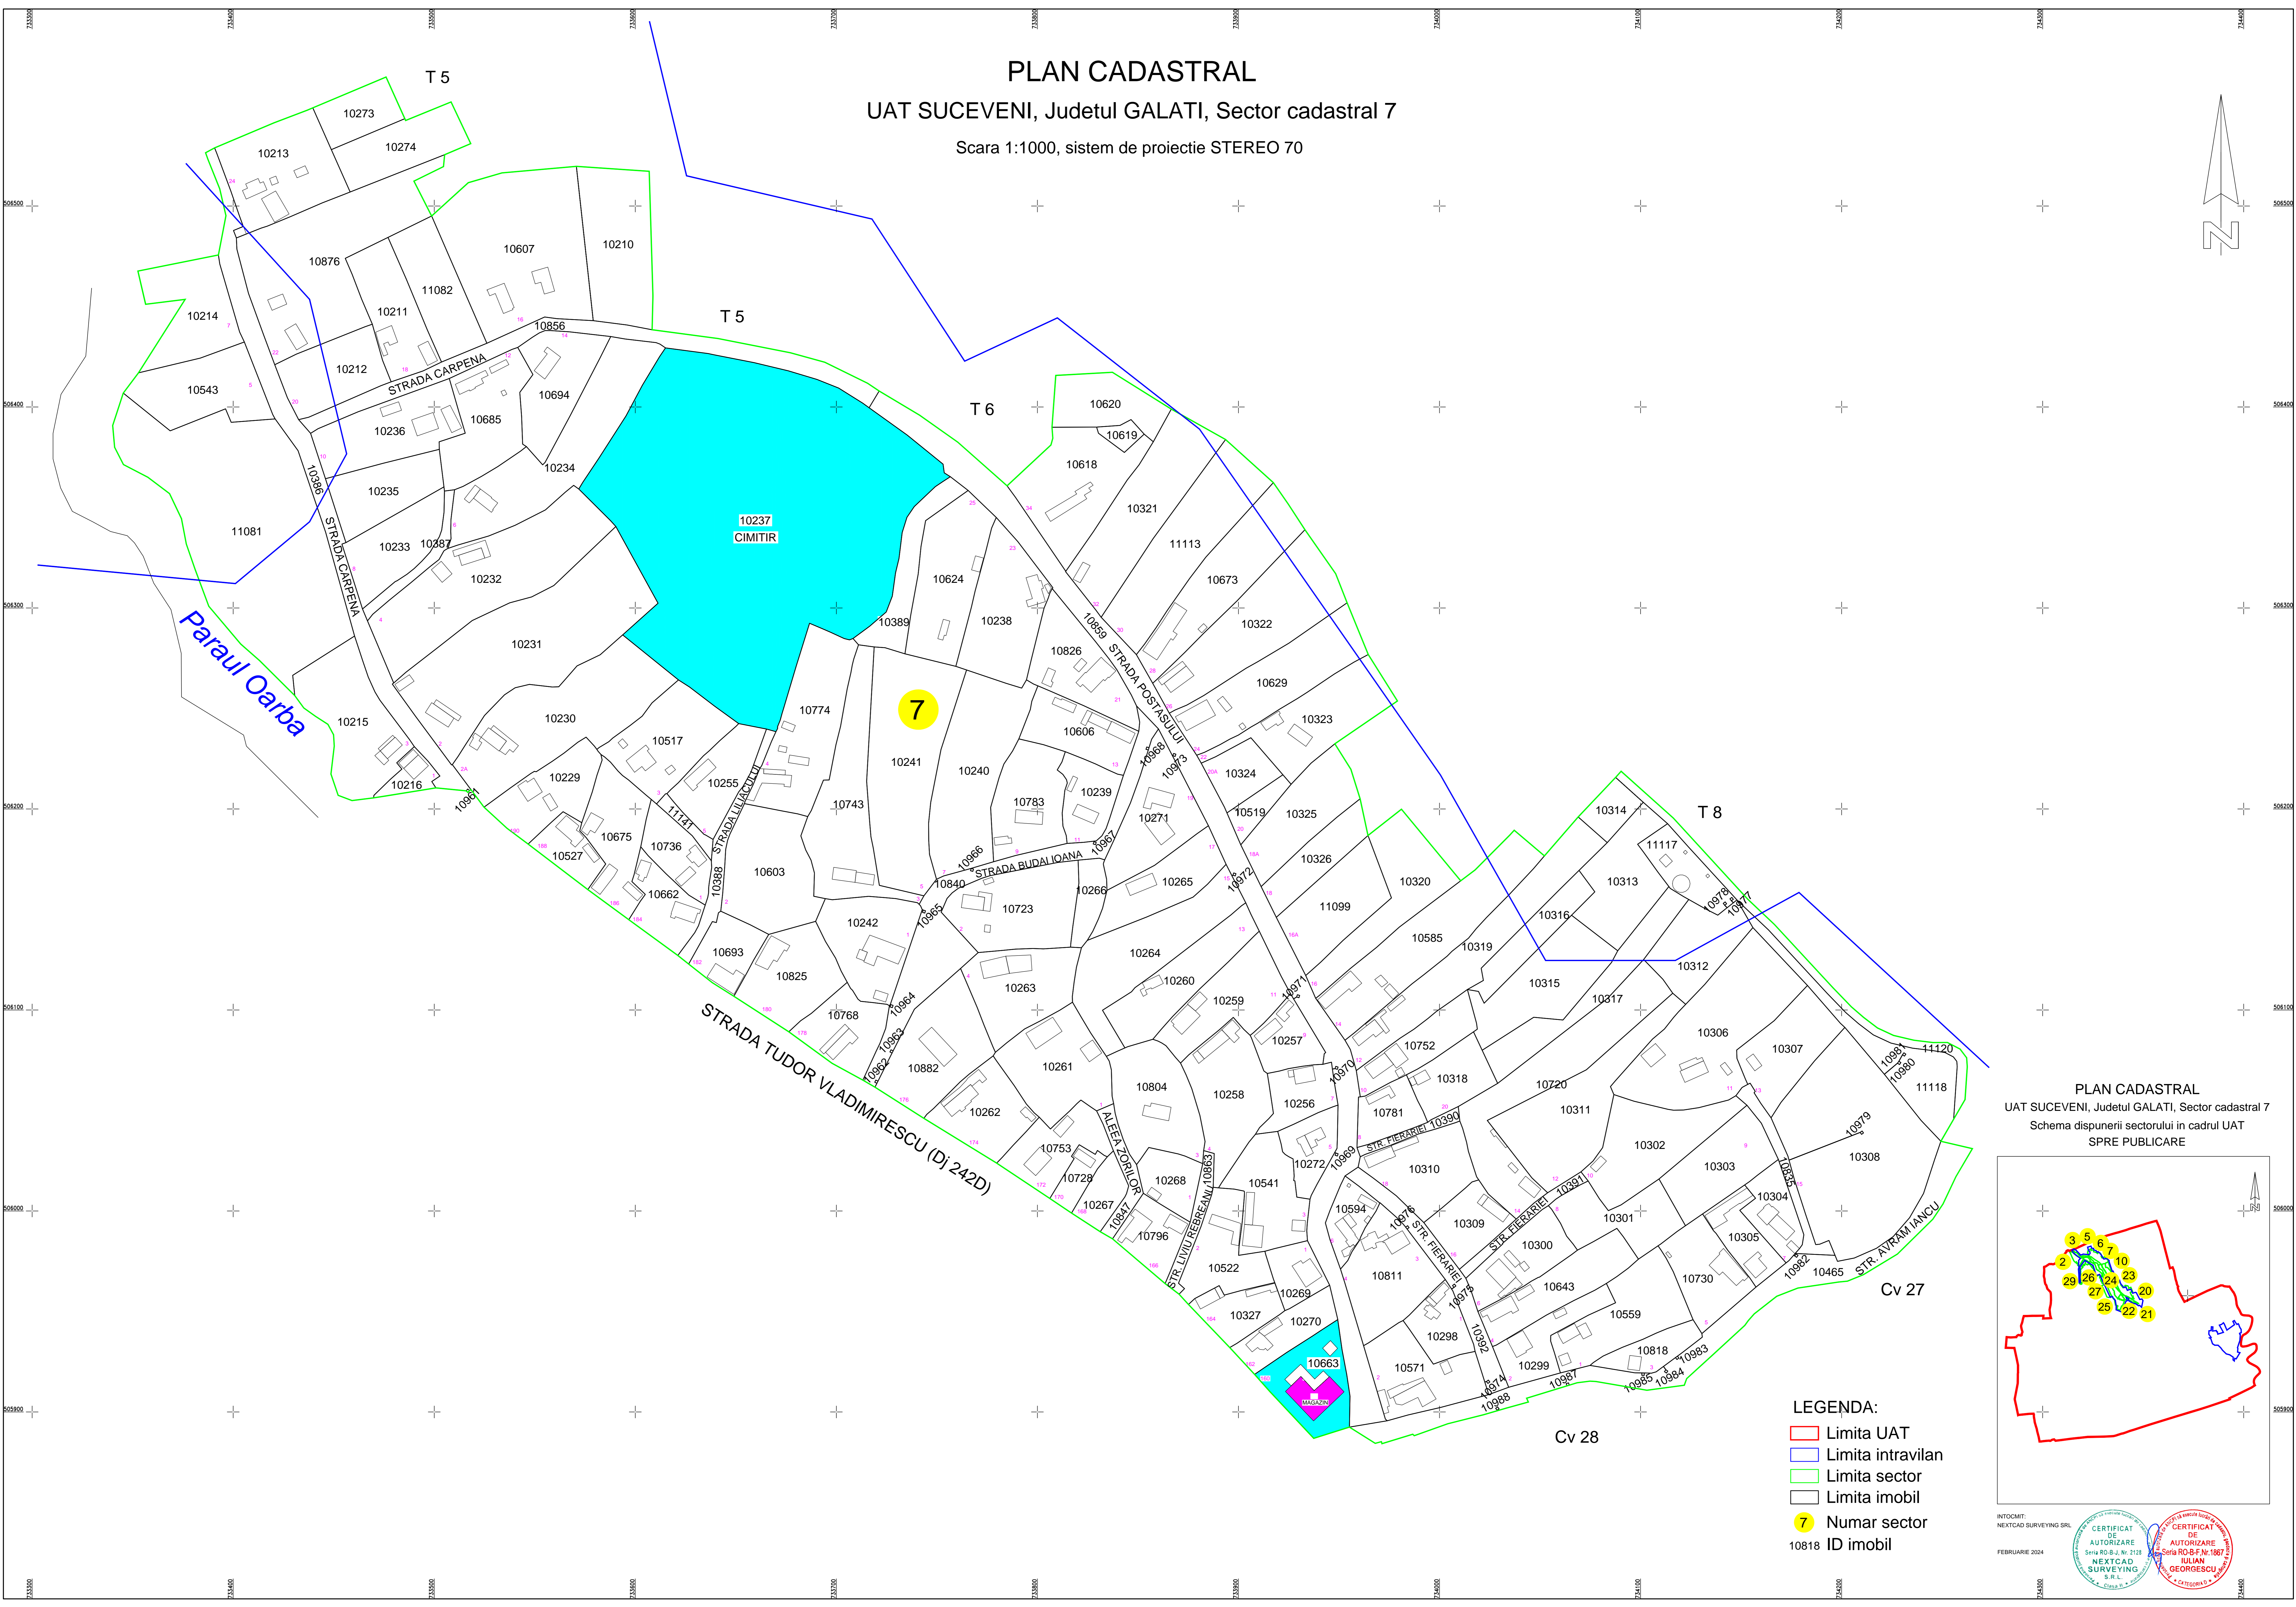

**PLAN CADASTRAL**  
 UAT SUCEVENI, Judetul GALATI, Sector cadastral 7  
 Scara 1:1000, sistem de proiectie STEREO 70

**PLAN CADASTRAL**  
 UAT SUCEVENI, Judetul GALATI, Sector cadastral 7  
 Schema dispunerii sectorului in cadrul UAT  
 SPRE PUBLICARE

- LEGENDA:**
- Limita UAT
  - Limita intravilan
  - Limita sector
  - Limita imobil
  - 7 Numar sector
  - 10818 ID imobil

INTOCMIT: FEBRUARIE 2024

NEXTCAD SURVEYING S.R.L.

CERTIFICAT DE AUTORIZARE  
 Seria RO-B-J Nr. 3123  
 IULIAN GEORGESCU  
 S.R.L.