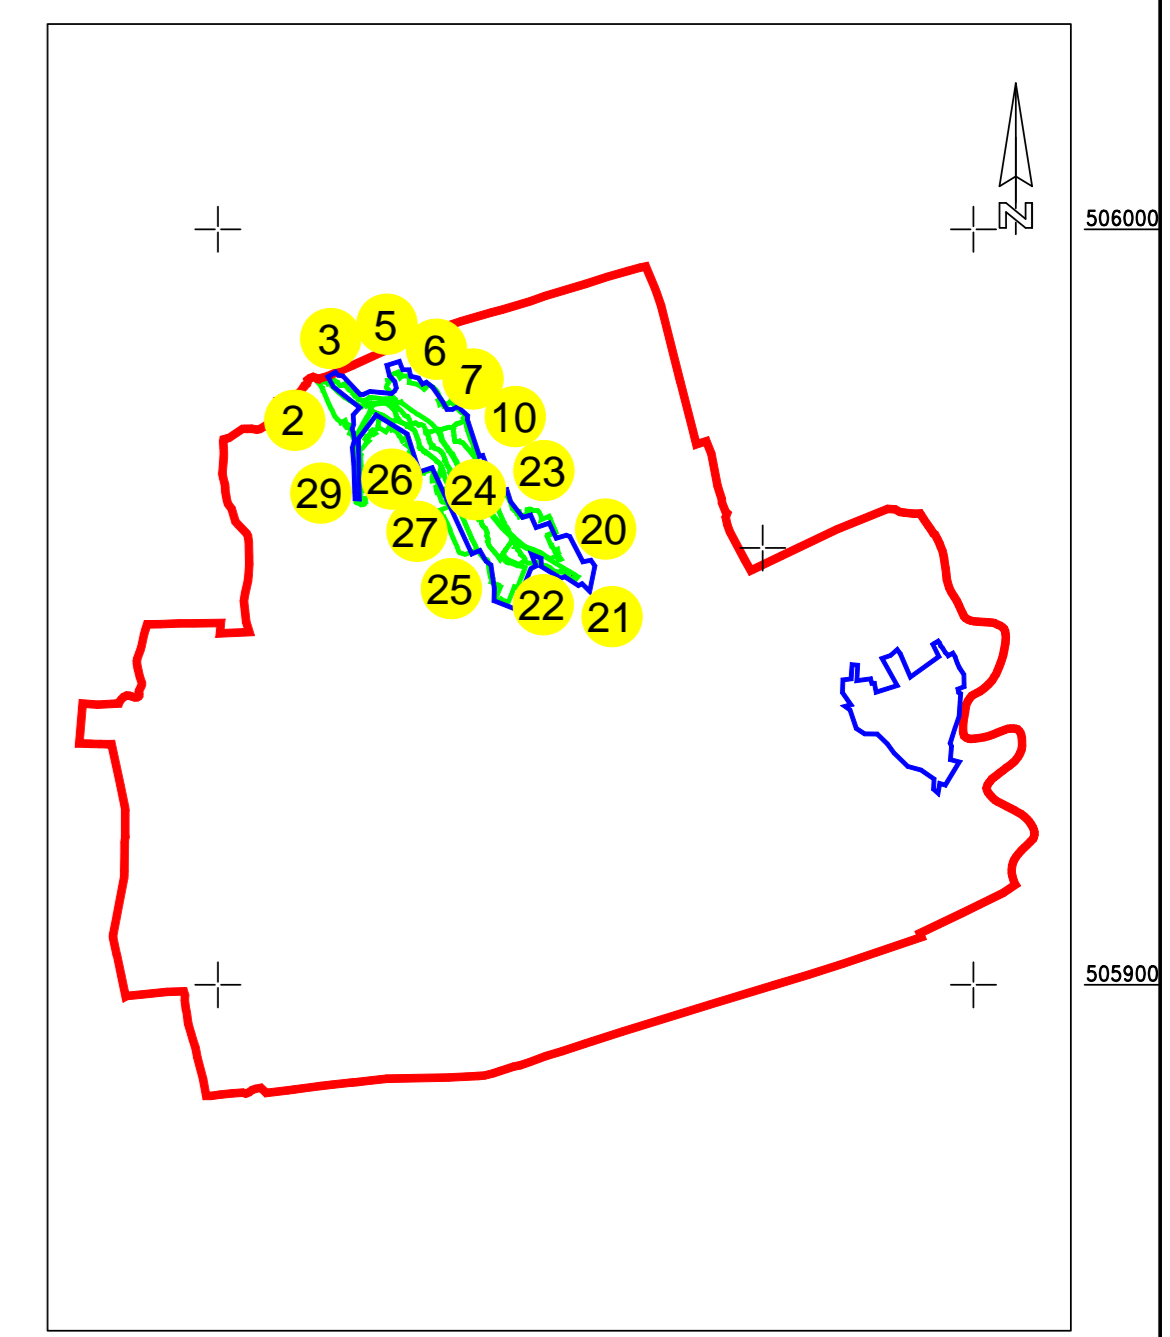

**PLAN CADASTRAL**  
 UAT SUCEVENI, Judetul GALATI, Sector cadastral 7  
 Scara 1:1000, sistem de proiectie STEREO 70

**PLAN CADASTRAL**  
 UAT SUCEVENI, Judetul GALATI, Sector cadastral 7  
 Schema dispunerii sectorului in cadrul UAT  
 SPRE PUBLICARE

- LEGENDA:**
- Limita UAT
  - Limita intravilan
  - Limita sector
  - Limita imobil
  - 7 Numar sector
  - 10818 ID imobil

INTOCMIT: FEBRUARIE 2024

NEXTCAD SURVEYING S.R.L.

CERTIFICAT DE AUTORIZARE  
 Seria RO-B-J Nr. 3123  
 IULIAN GEORGESCU  
 S.R.L.