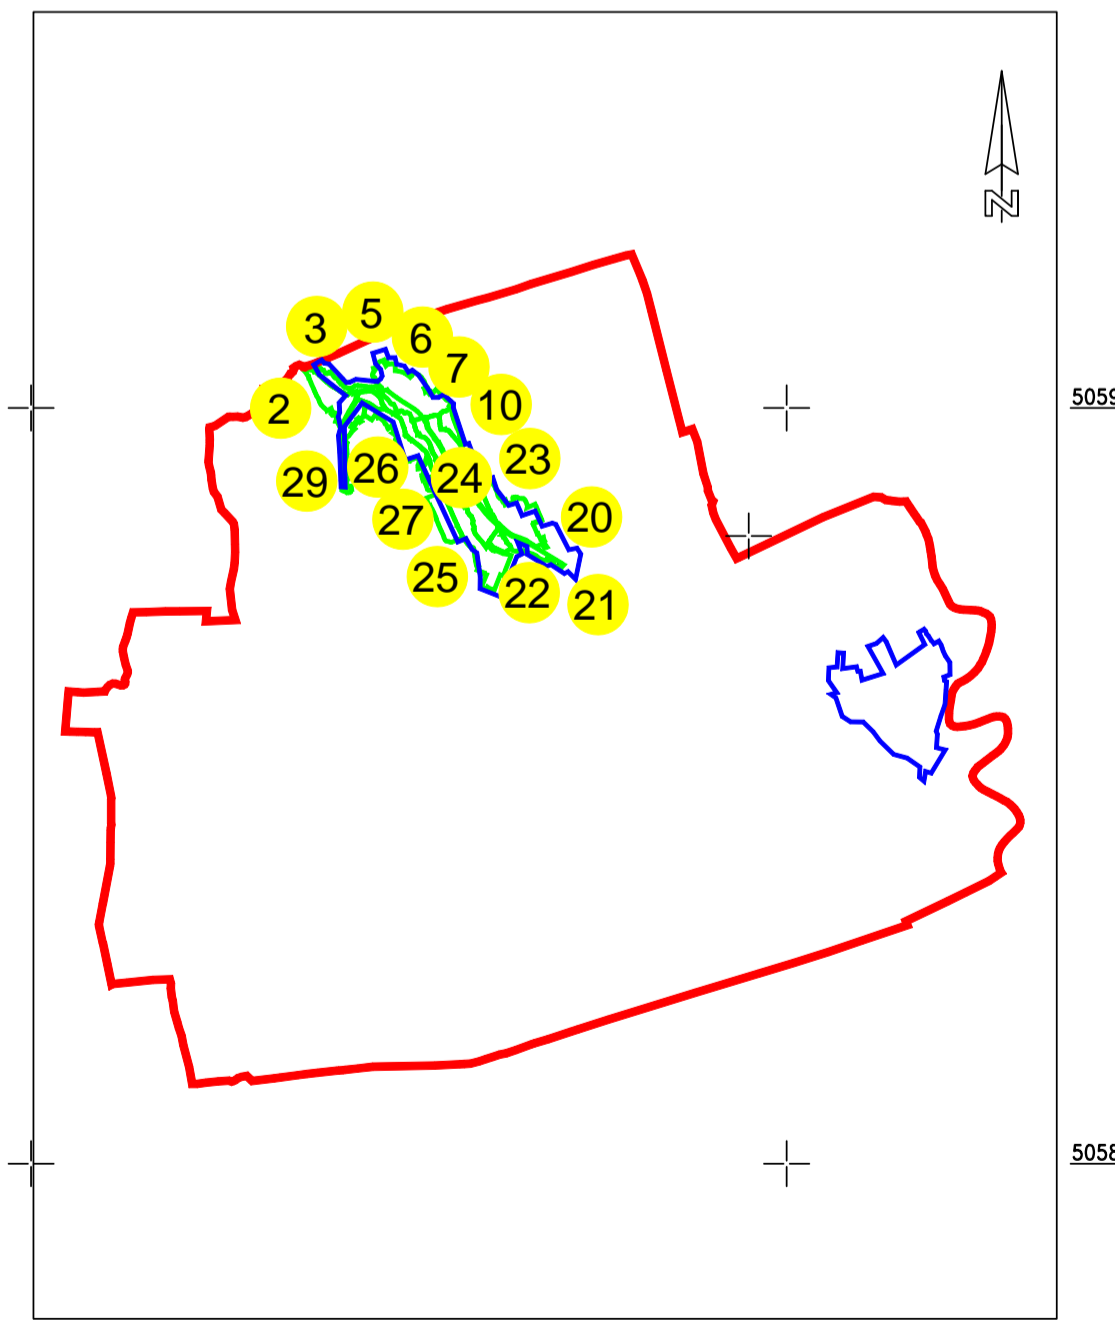

PLAN CADASTRAL

UAT SUCEVENI, Judetul GALATI, Sector cadastral 6

Scara 1:1000, sistem de proiectie STEREO 70

PLAN CADASTRAL
UAT SUCEVENI, Judetul GALATI, Sector cadastral 6
Schema dispunerii sectorului in cadrul UAT
SPRE PUBLICARE

LEGENDA:

-  Limita UAT
-  Limita intravilan
-  Limita sector
-  Limita imobil
-  Numar sector
-  ID imobil

INTOCMIT:
NEXTCAD SURVEYING SRL
FEBRUARIE 2024