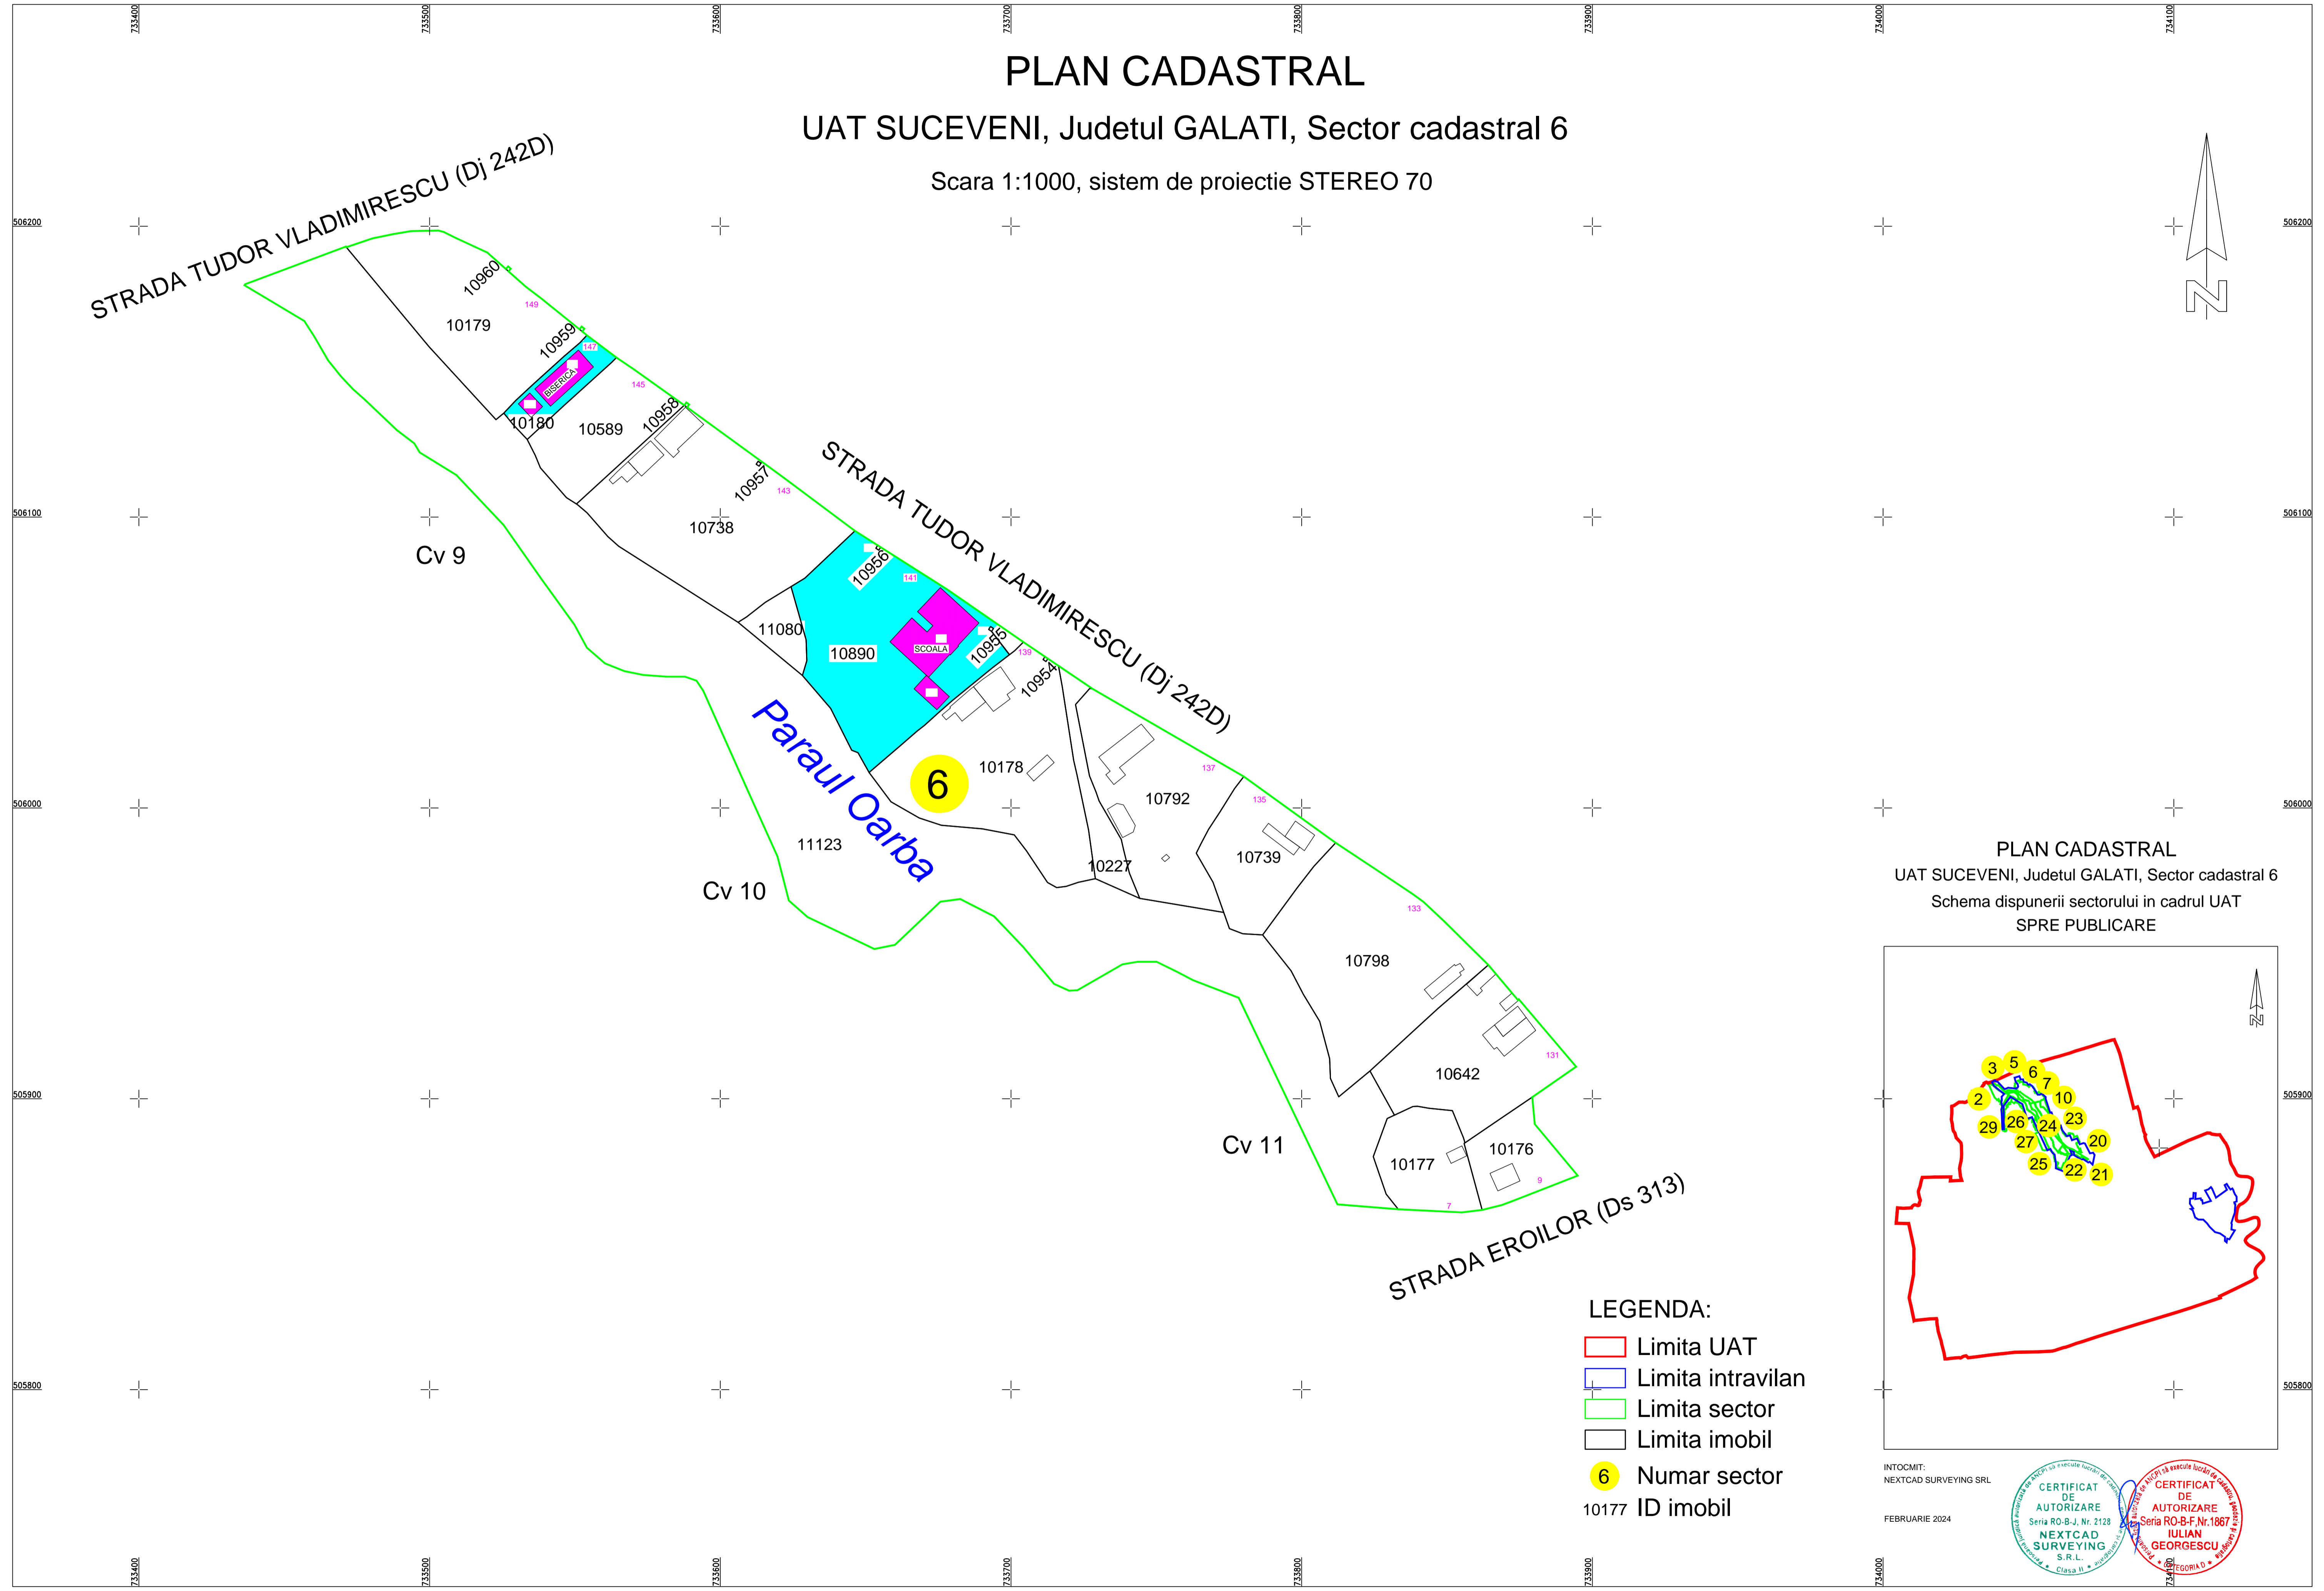

PLAN CADASTRAL

UAT SUCEVENI, Judetul GALATI, Sector cadastral 6

Scara 1:1000, sistem de proiectie STEREO 70

PLAN CADASTRAL
UAT SUCEVENI, Judetul GALATI, Sector cadastral 6
Schema dispunerii sectorului in cadrul UAT
SPRE PUBLICARE

LEGENDA:

-  Limita UAT
-  Limita intravilan
-  Limita sector
-  Limita imobil
-  Numar sector
-  ID imobil

INTOCMIT:
NEXTCAD SURVEYING SRL
FEBRUARIE 2024