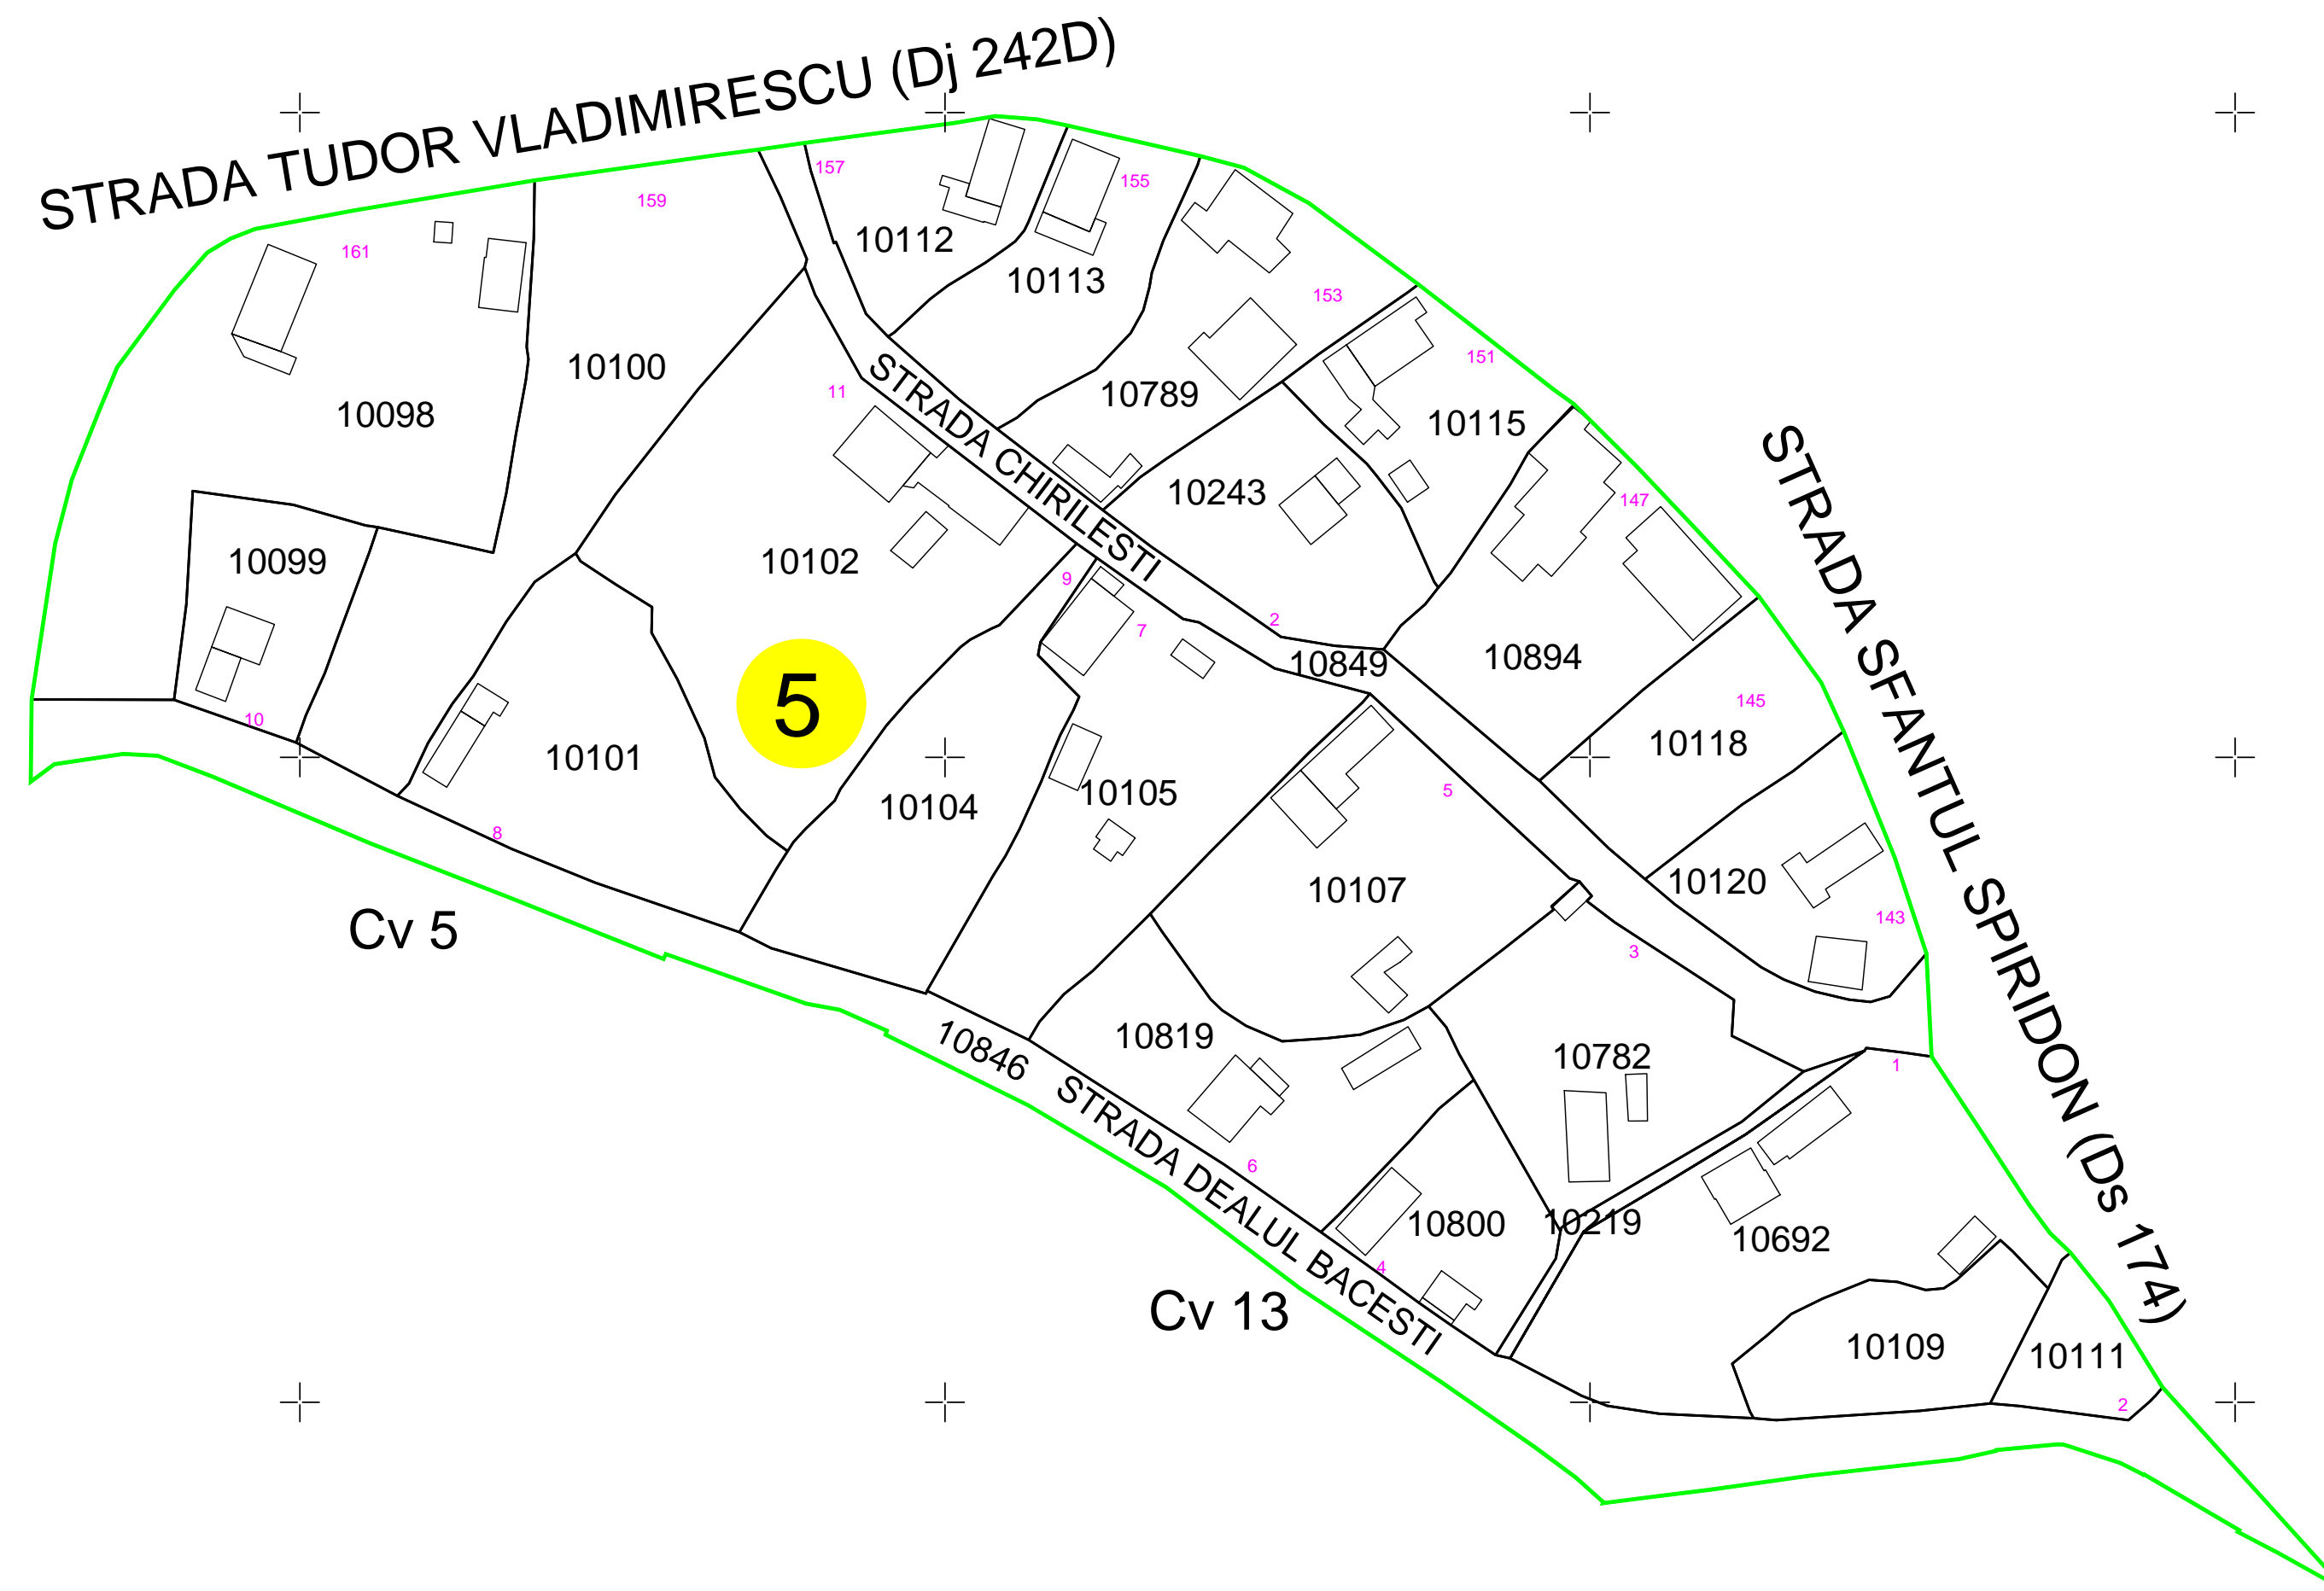

PLAN CADASTRAL

UAT SUCEVENI, Judetul GALATI, Sector cadastral 5

Scara 1:1000, sistem de proiectie STEREO 70

PLAN CADASTRAL
UAT SUCEVENI, Judetul GALATI, Sector cadastral 5
Schema dispunerii sectorului in cadrul UAT
SPRE PUBLICARE

- LEGENDA:
- Limita UAT
 - Limita intravilan
 - Limita sector
 - Limita imobil
 - 5 Numar sector
 - 10111 ID imobil

INTOCMIT:
NEXTCAD SURVEYING SRL
FEBRUARIE 2024