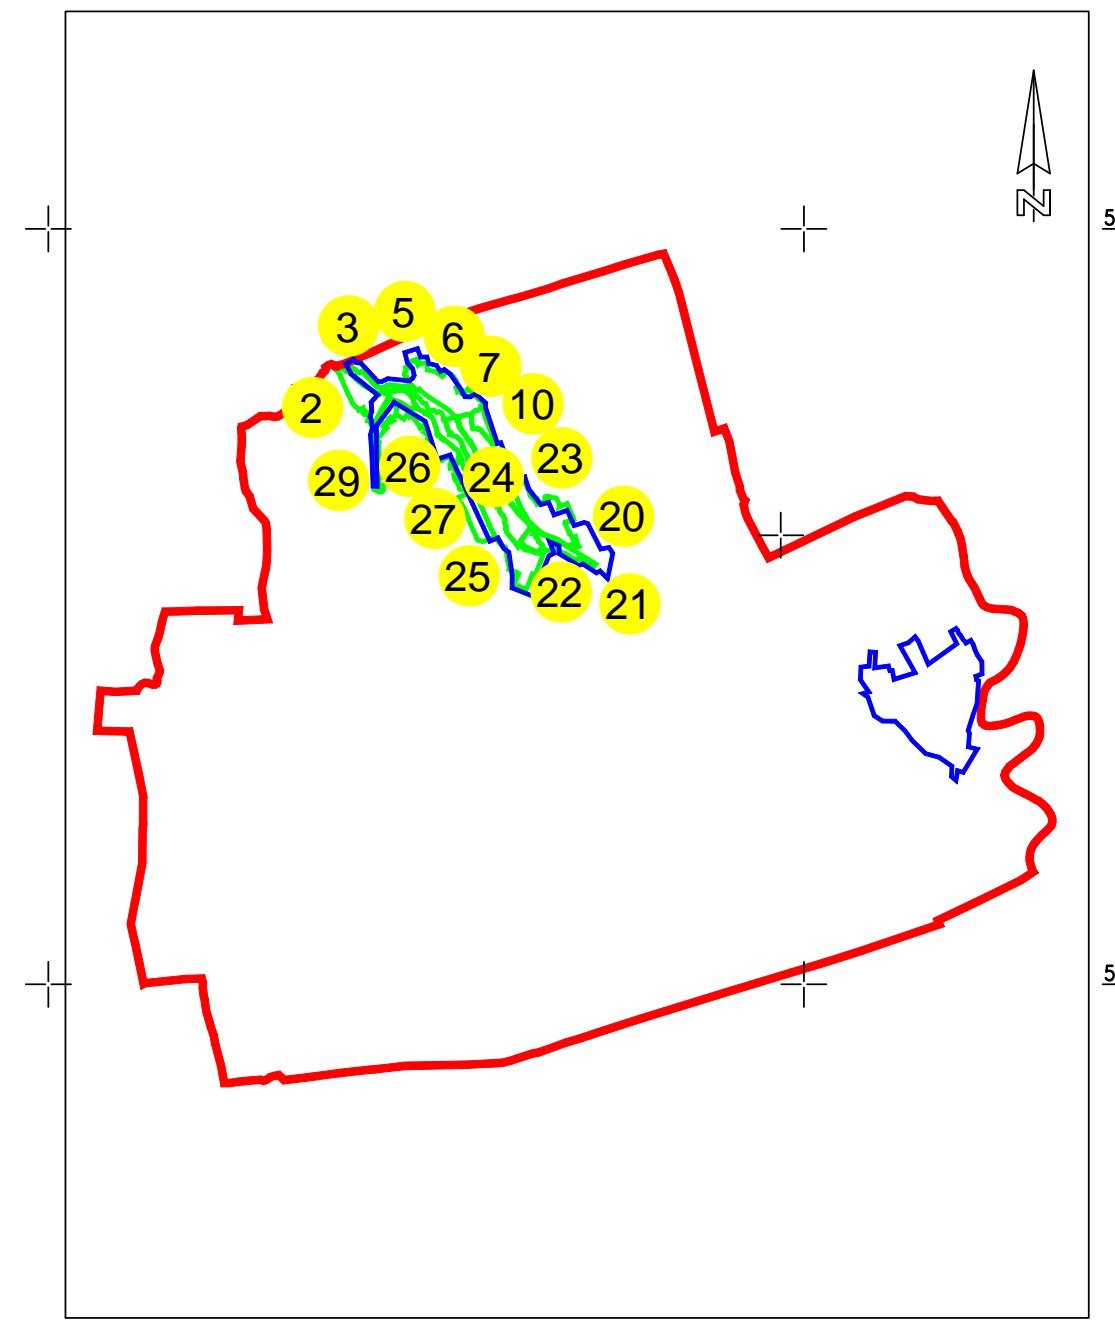

PLAN CADASTRAL

UAT SUCEVENI, Judetul GALATI, Sector cadastral 5

Scara 1:1000, sistem de proiectie STEREO 70

PLAN CADASTRAL
UAT SUCEVENI, Judetul GALATI, Sector cadastral 5
Schema dispunerii sectorului in cadrul UAT
SPRE PUBLICARE

- LEGENDA:
- Limita UAT
 - Limita intravilan
 - Limita sector
 - Limita imobil
 - 5 Numar sector
 - 10111 ID imobil

INTOCMIT:
NEXTCAD SURVEYING SRL
FEBRUARIE 2024