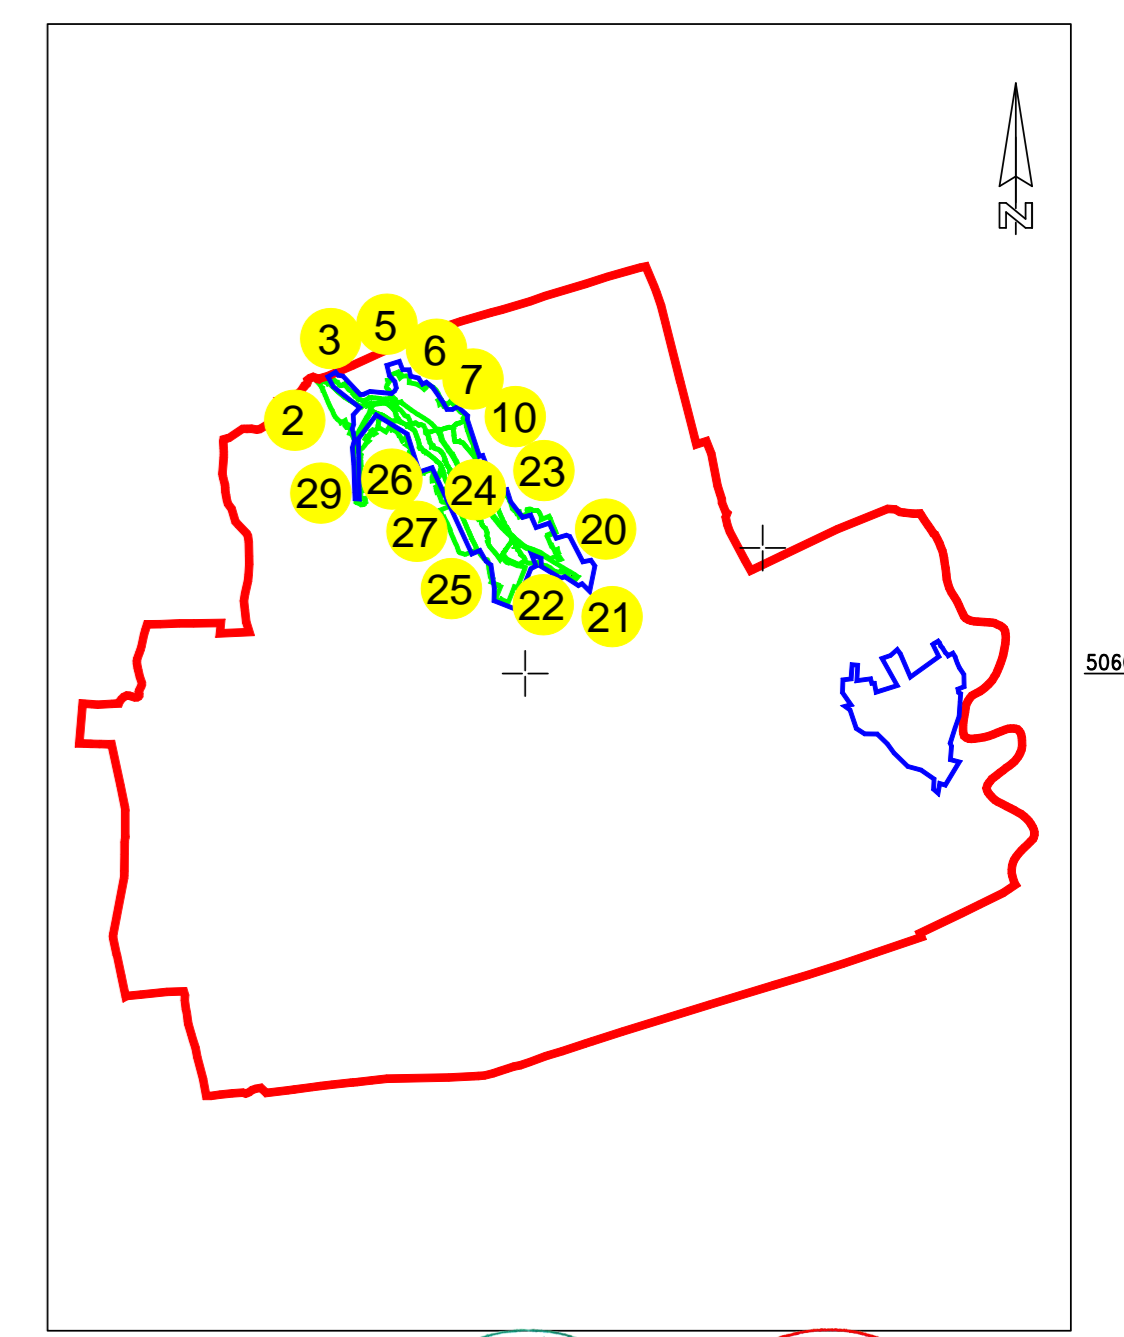

**PLAN CADASTRAL**  
 UAT SUCEVENI, Judetul GALATI, Sector cadastral 3  
 Scara 1:1000, sistem de proiectie STEREO 70

- LEGENDA:**
- Limita UAT
  - Limita intravilan
  - Limita sector
  - Limita imobil
  - 3 Numar sector
  - 10612 ID imobil

**PLAN CADASTRAL**  
 UAT SUCEVENI, Judetul GALATI, Sector cadastral 3  
 Schema disponerii sectorului in cadrul UAT  
 SPRE PUBLICARE

INTOCMIT:  
 NEXTCAD SURVEYING SRL  
 FEBRUARIE 2024

**CERTIFICAT DE AUTORIZARE**  
 Sursa RO-F.Nr. 2121  
 NEXTCAD SURVEYING S.R.L.