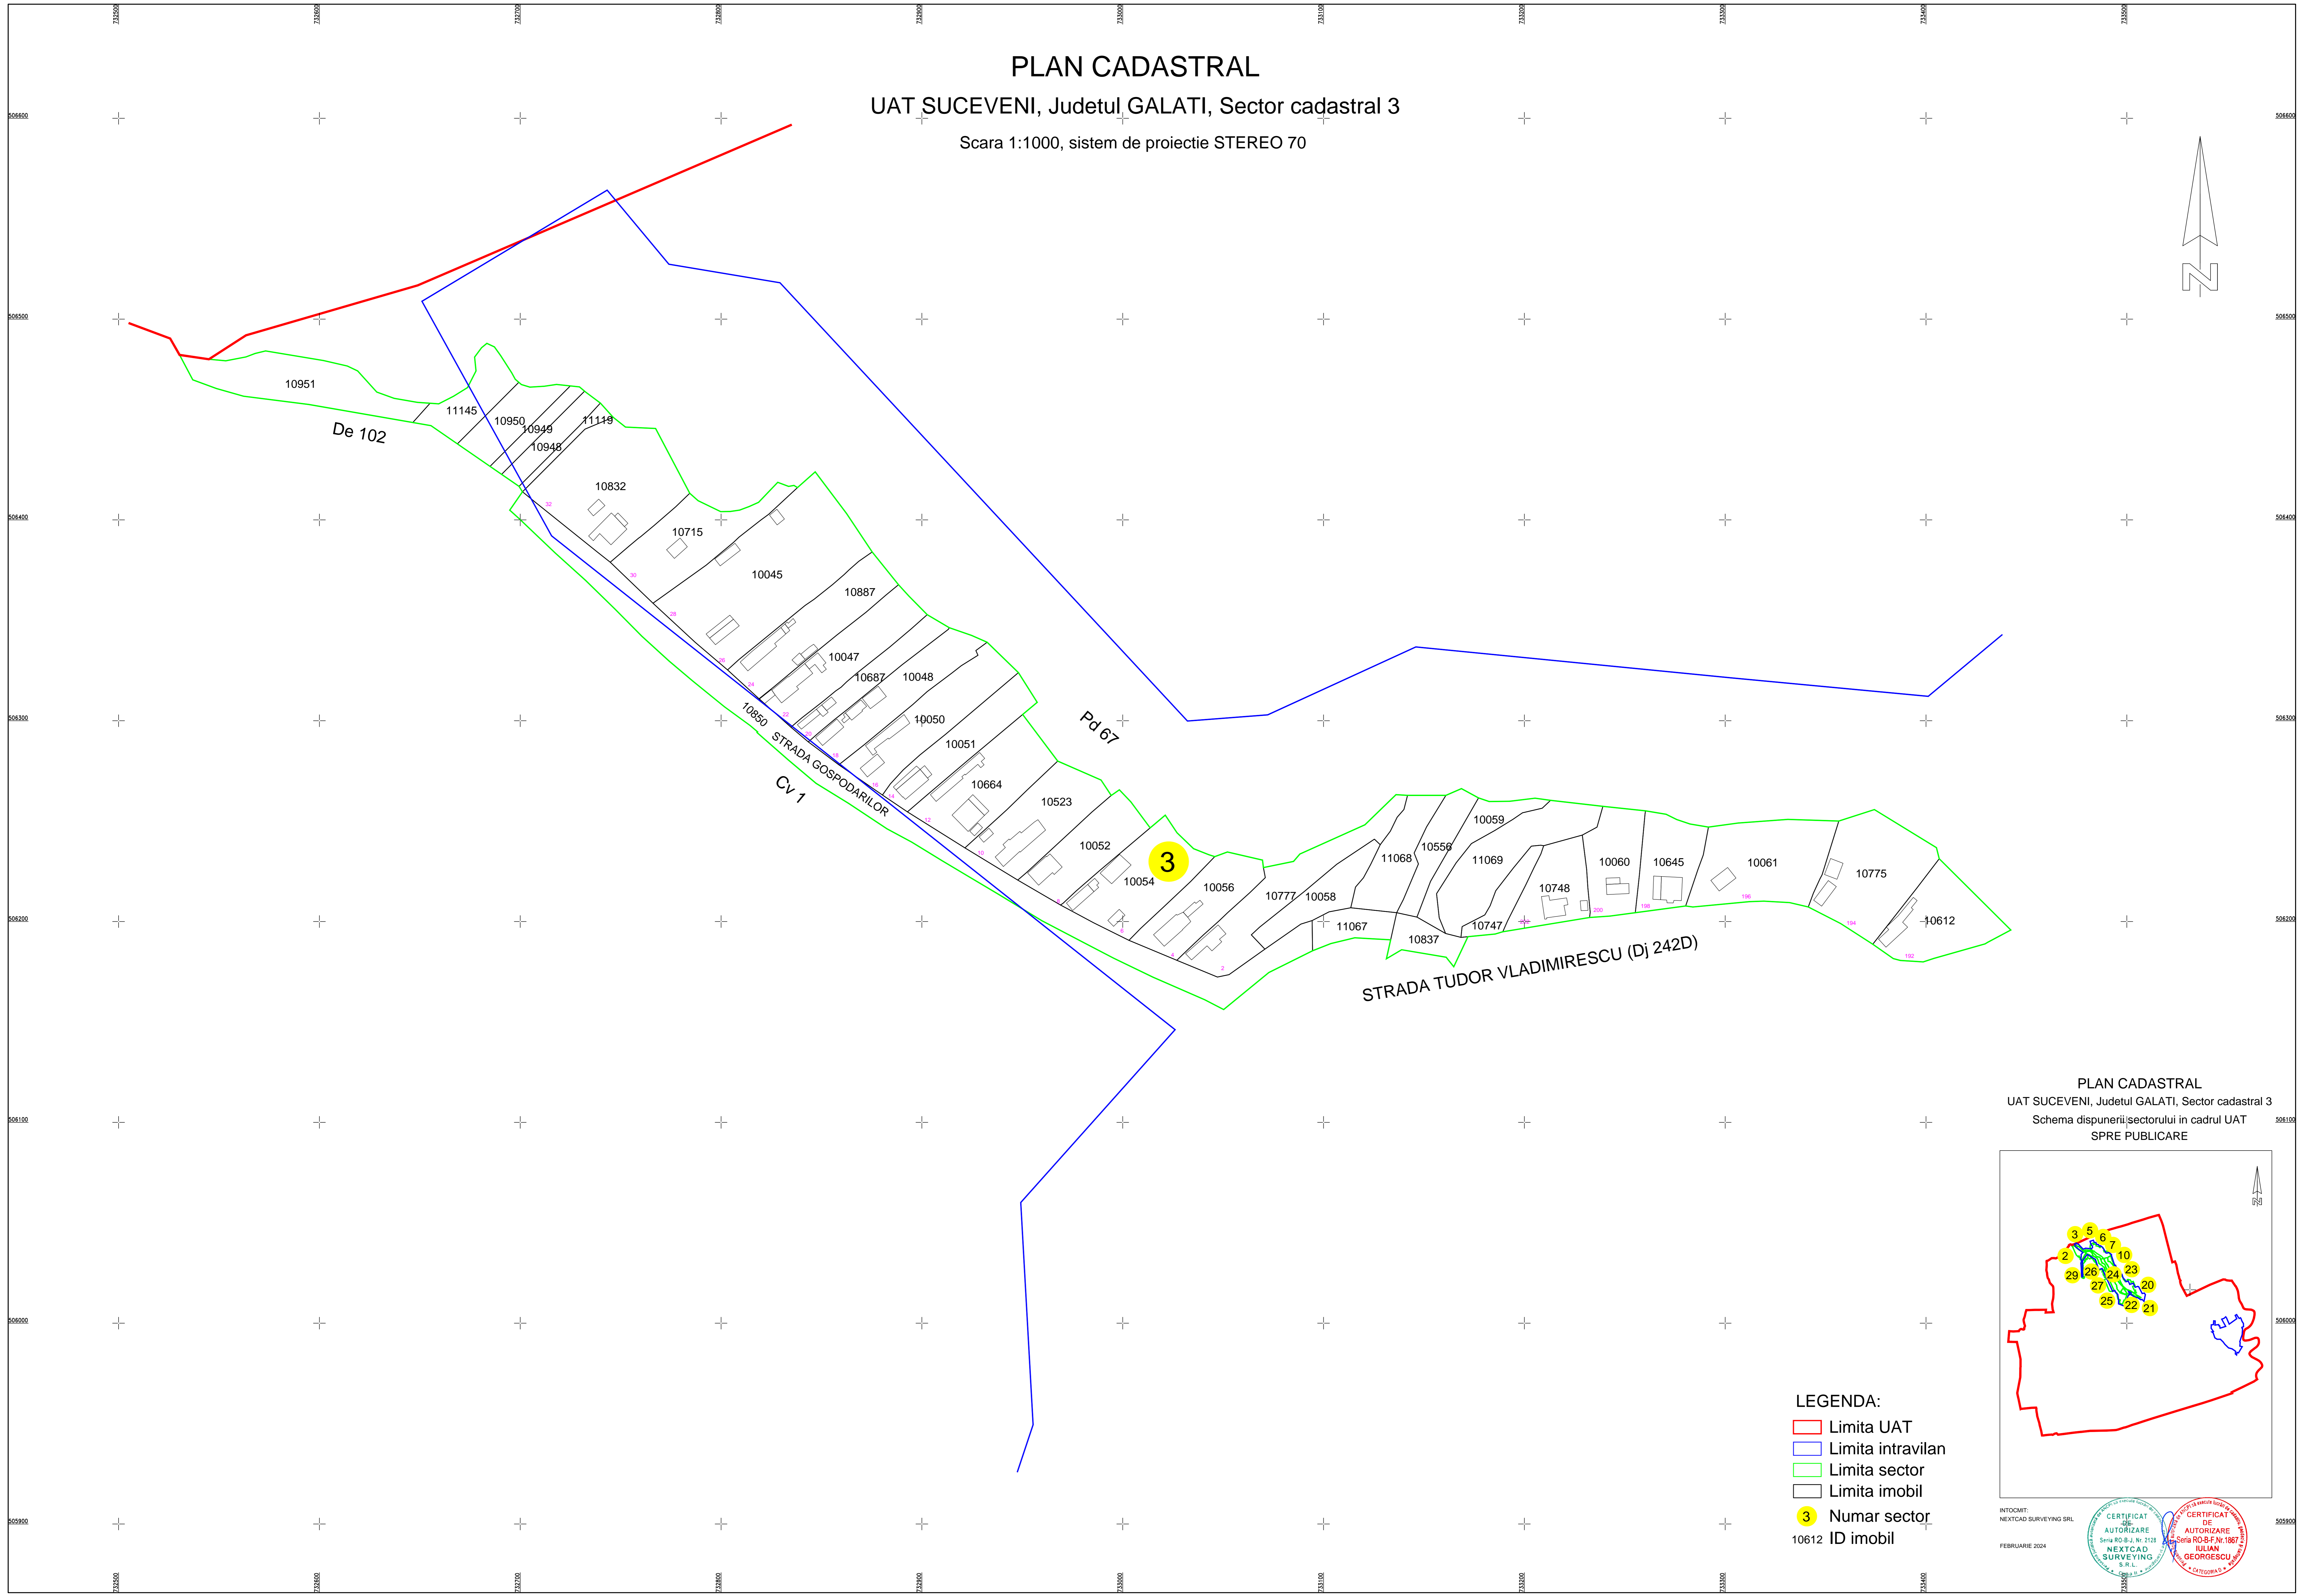

**PLAN CADASTRAL**  
 UAT SUCEVENI, Judetul GALATI, Sector cadastral 3  
 Scara 1:1000, sistem de proiectie STEREO 70

- LEGENDA:**
- Limita UAT
  - Limita intravilan
  - Limita sector
  - Limita imobil
  - 3 Numar sector
  - 10612 ID imobil

**PLAN CADASTRAL**  
 UAT SUCEVENI, Judetul GALATI, Sector cadastral 3  
 Schema disponerii sectorului in cadrul UAT  
 SPRE PUBLICARE

INTOCMIT:  
 NEXTCAD SURVEYING SRL  
 FEBRUARIE 2024

**CERTIFICAT DE AUTORIZARE**  
 Sursa RO-F.Nr. 2121  
 NEXTCAD SURVEYING S.R.L.