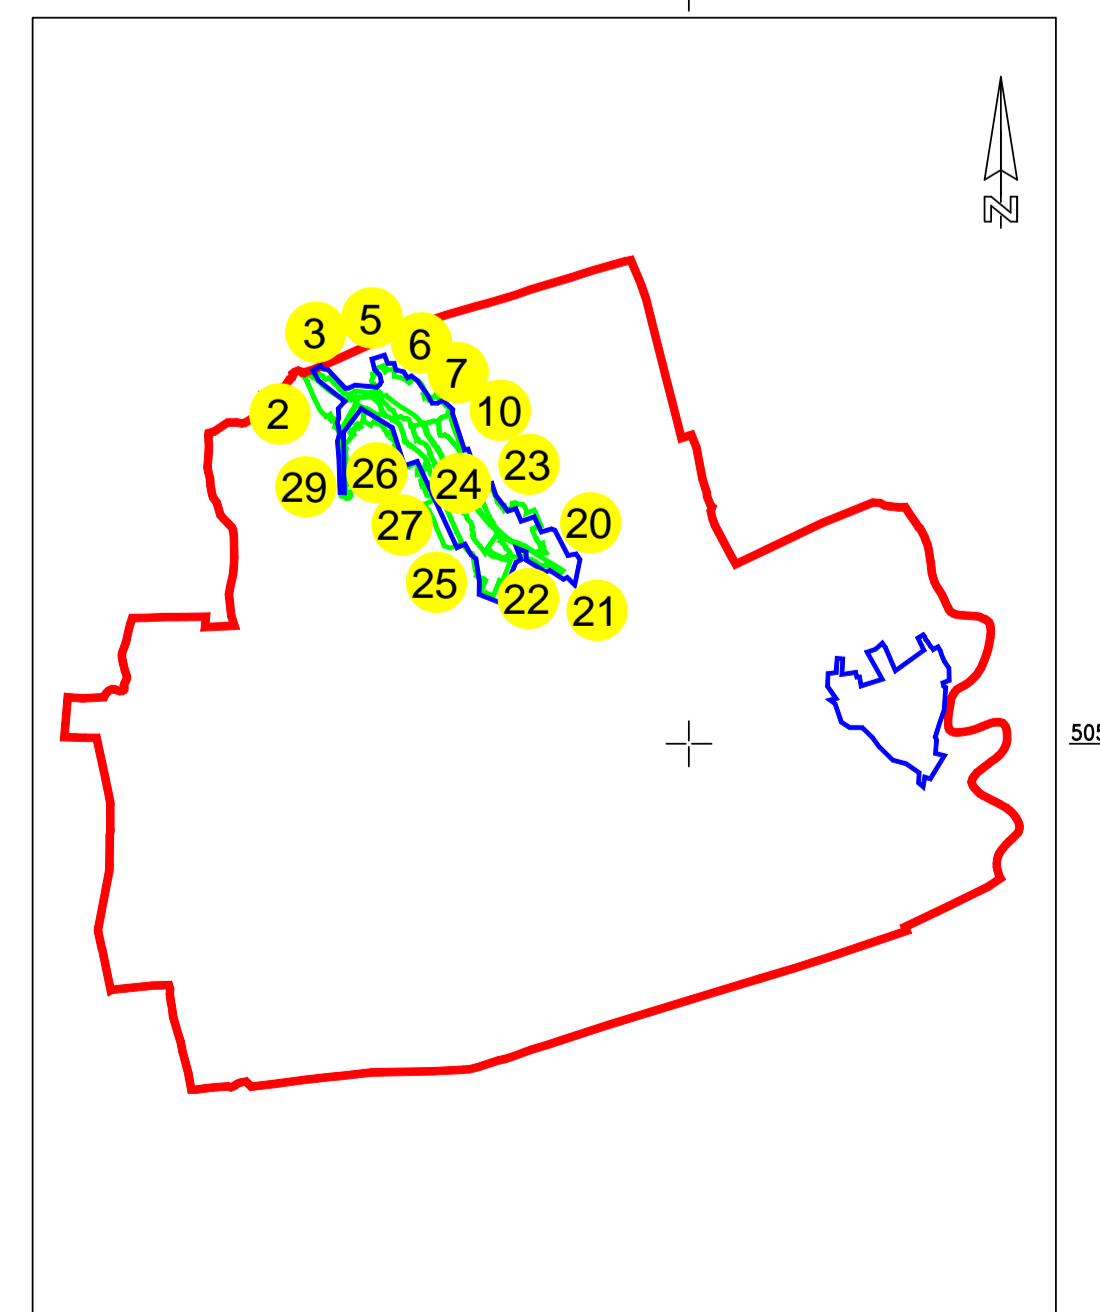

PLAN CADASTRAL

UAT SUCEVENI, Judetul GALATI, Sector cadastral 29

Scara 1:1000, sistem de proiectie STEREO 70

LEGENDA:

- ▭ Limita UAT
- ▭ Limita intravilan
- ▭ Limita sector
- Limita imobil
- 29 Numar sector
- 10096 ID imobil

PLAN CADASTRAL
UAT SUCEVENI, Judetul GALATI, Sector cadastral 29
Schema dispunerii sectorului in cadrul UAT
SPRE PUBLICARE

INTOCMIT:
NEXTCAD SURVEYING SRL
FEBRUARIE 2024