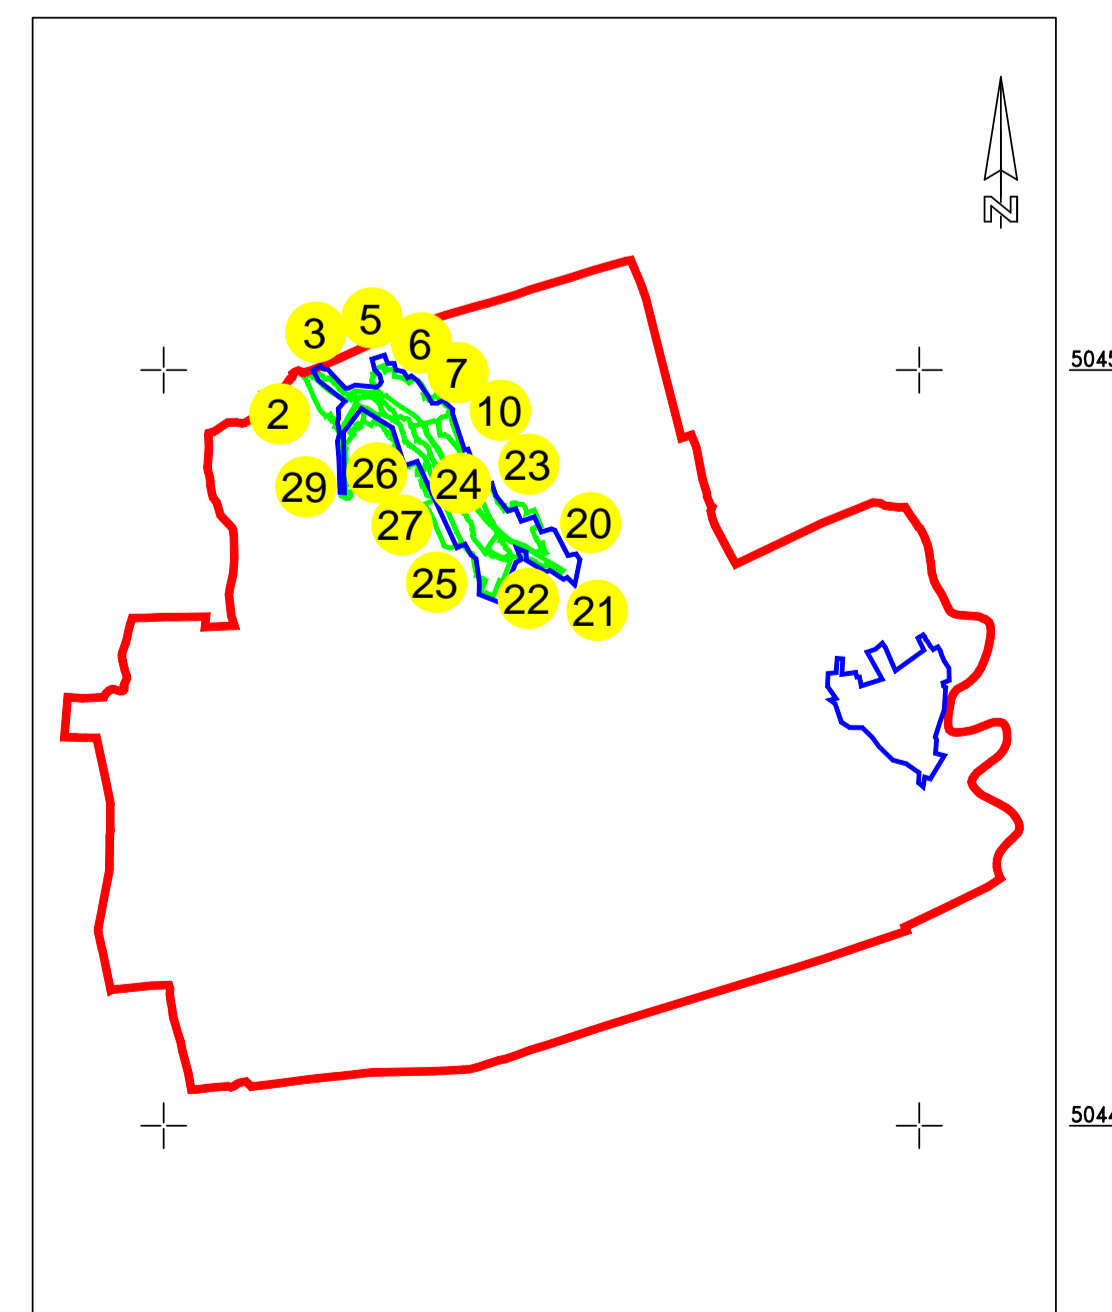

PLAN CADASTRAL

UAT SUCEVENI, Judetul GALATI, Sector cadastral 27

Scara 1:1000, sistem de proiectie STEREO 70

STRADA BORDEIOLOR (ds 749)

STRADA SFANTUL SPIRIDON (Ds 739)

T 38

T 38

T 38

27

LEGENDA:

- Limita UAT
- Limita intravilan
- Limita sector
- Limita imobil
- 27 Numar sector
- 10208 ID imobil

PLAN CADASTRAL
UAT SUCEVENI, Judetul GALATI, Sector cadastral 27
Schema disponerii sectorului in cadrul UAT
SPRE PUBLICARE