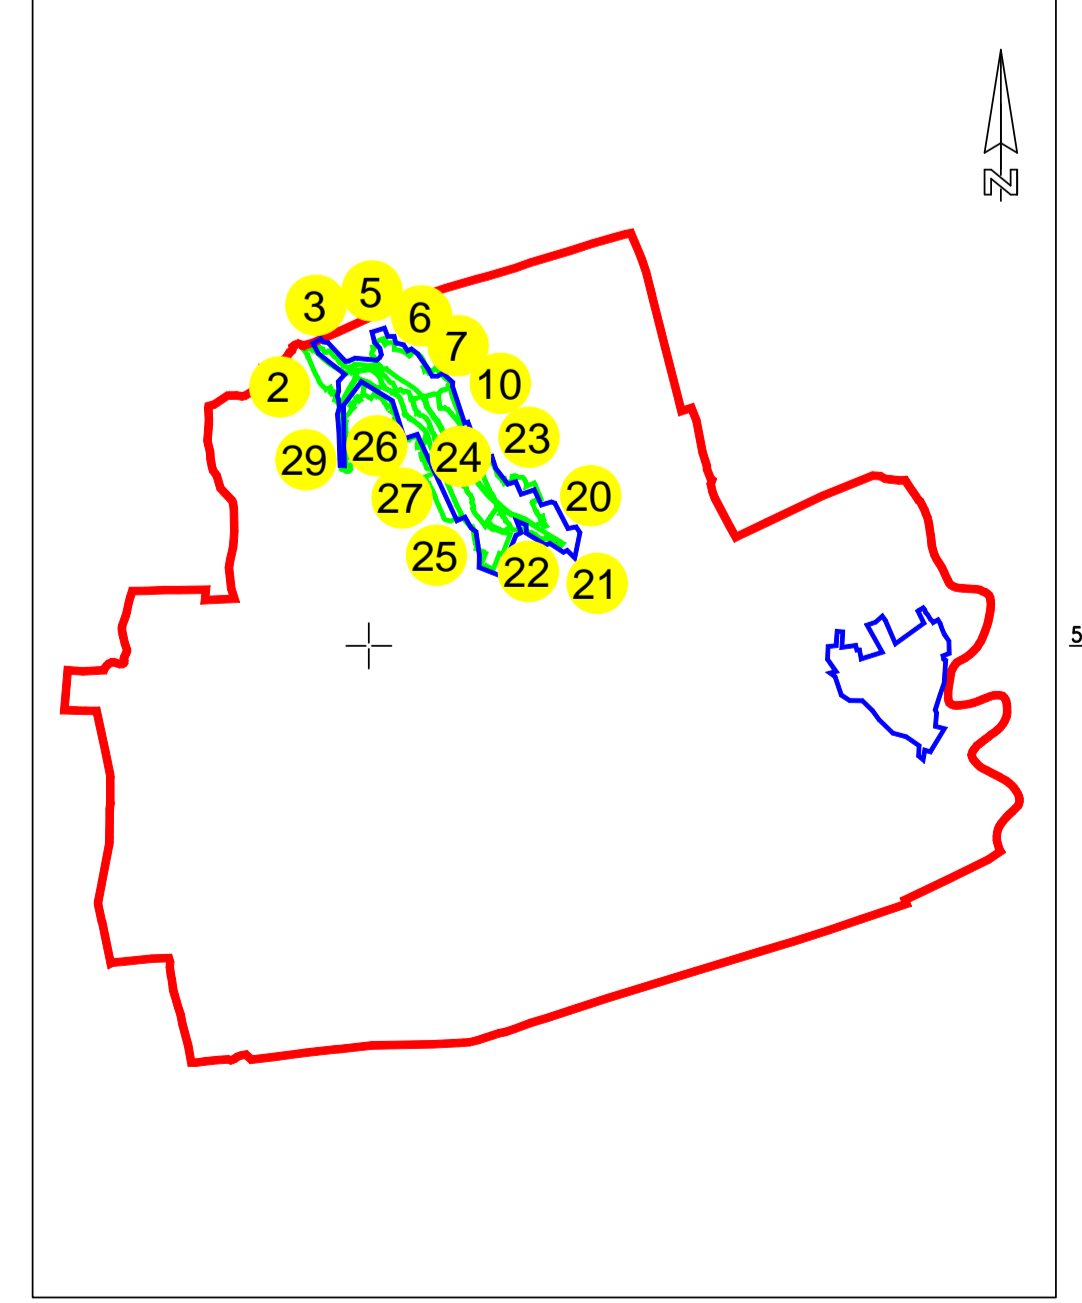

# PLAN CADASTRAL

UAT SUCEVENI, Judetul GALATI, Sector cadastral 26

Scara 1:1000, sistem de proiectie STEREO 70

PLAN CADASTRAL  
UAT SUCEVENI, Judetul GALATI, Sector cadastral 26  
Schema disponerii sectorului in cadrul UAT  
SPRE PUBLICARE

- LEGENDA:
- Limita UAT
  - Limita intravilan
  - Limita sector
  - Limita imobil
  - 26 Numar sector
  - 10787 ID imobil

INTOCMIT: NEXTCAD SURVEYING SRL  
FEBRUARIE 2024