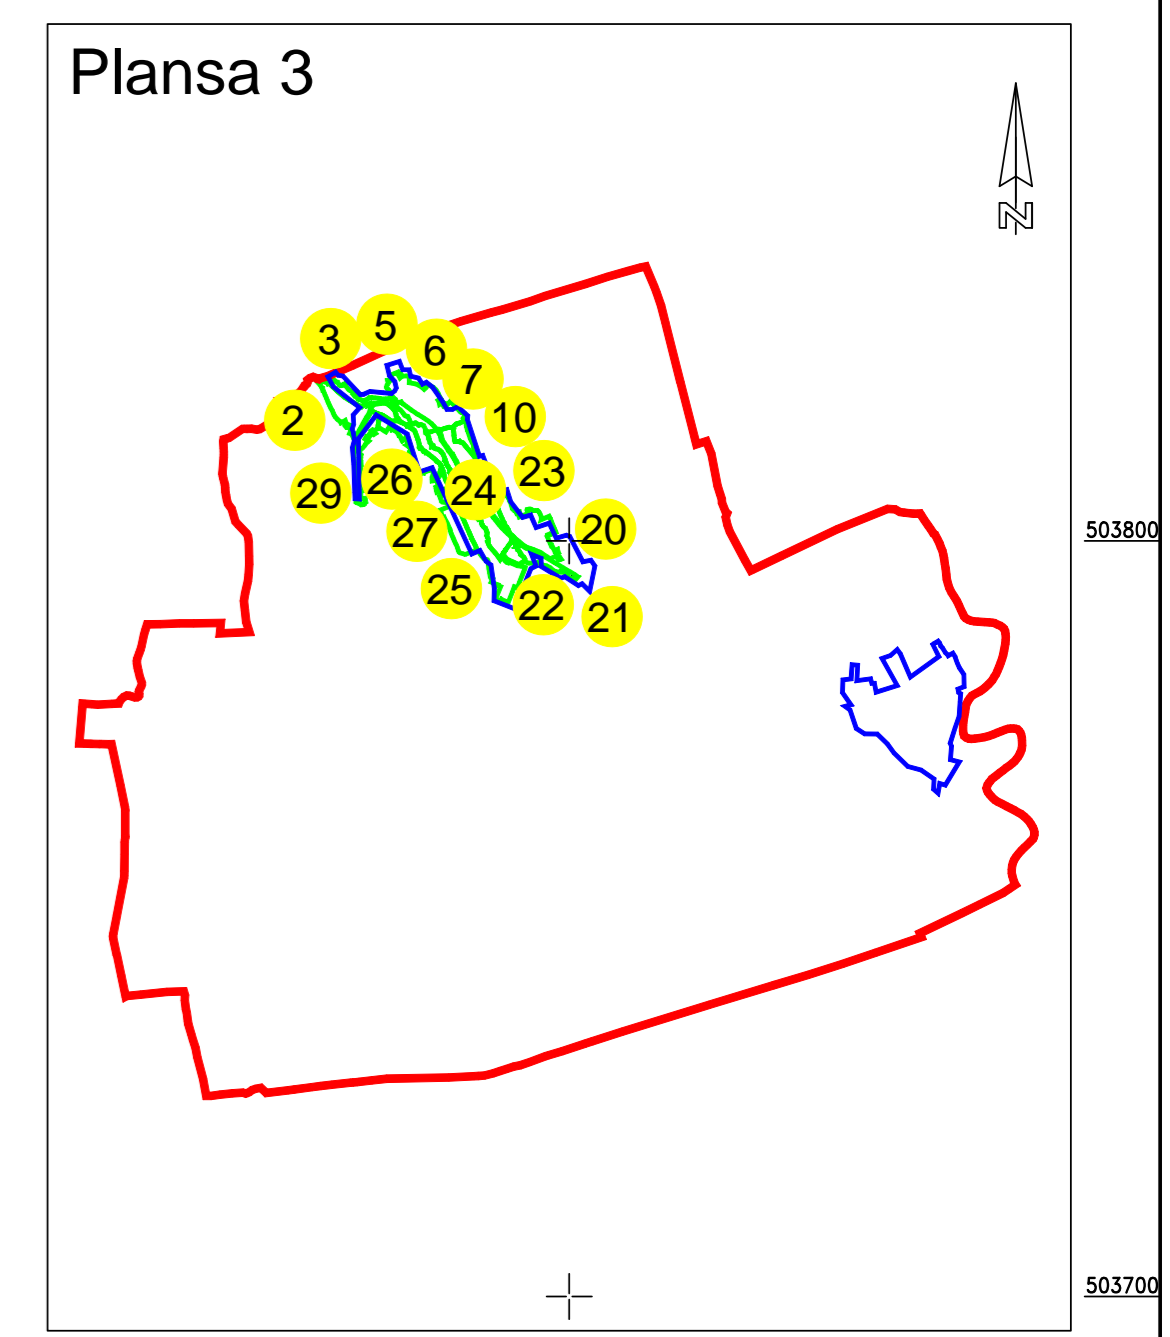

PLAN CADASTRAL
 UAT SUCEVENI, Judetul GALATI, Sector cadastral 25
 Scara 1:1000, sistem de proiectie STEREO 70
 Plansa 3

- LEGENDA:**
- Limita UAT
 - Limita intravilan
 - Limita sector
 - Limita imobil
 - 25 Numar sector
 - 10917 ID imobil

PLAN CADASTRAL
 UAT SUCEVENI, Judetul GALATI, Sector cadastral 25
 Schema disponerii sectorului in cadrul UAT
 SPRE PUBLICARE

INTOCMIT:
 NEXTCAD SURVEYING SRL
 FEBRUARIE 2024

CERTIFICAT DE AUTORIZARE
 Seria RO-B-J, Nr. 2128
 NEXTCAD SURVEYING S.R.L.
 C. CALISTO
 IULIAN GEORGESCU