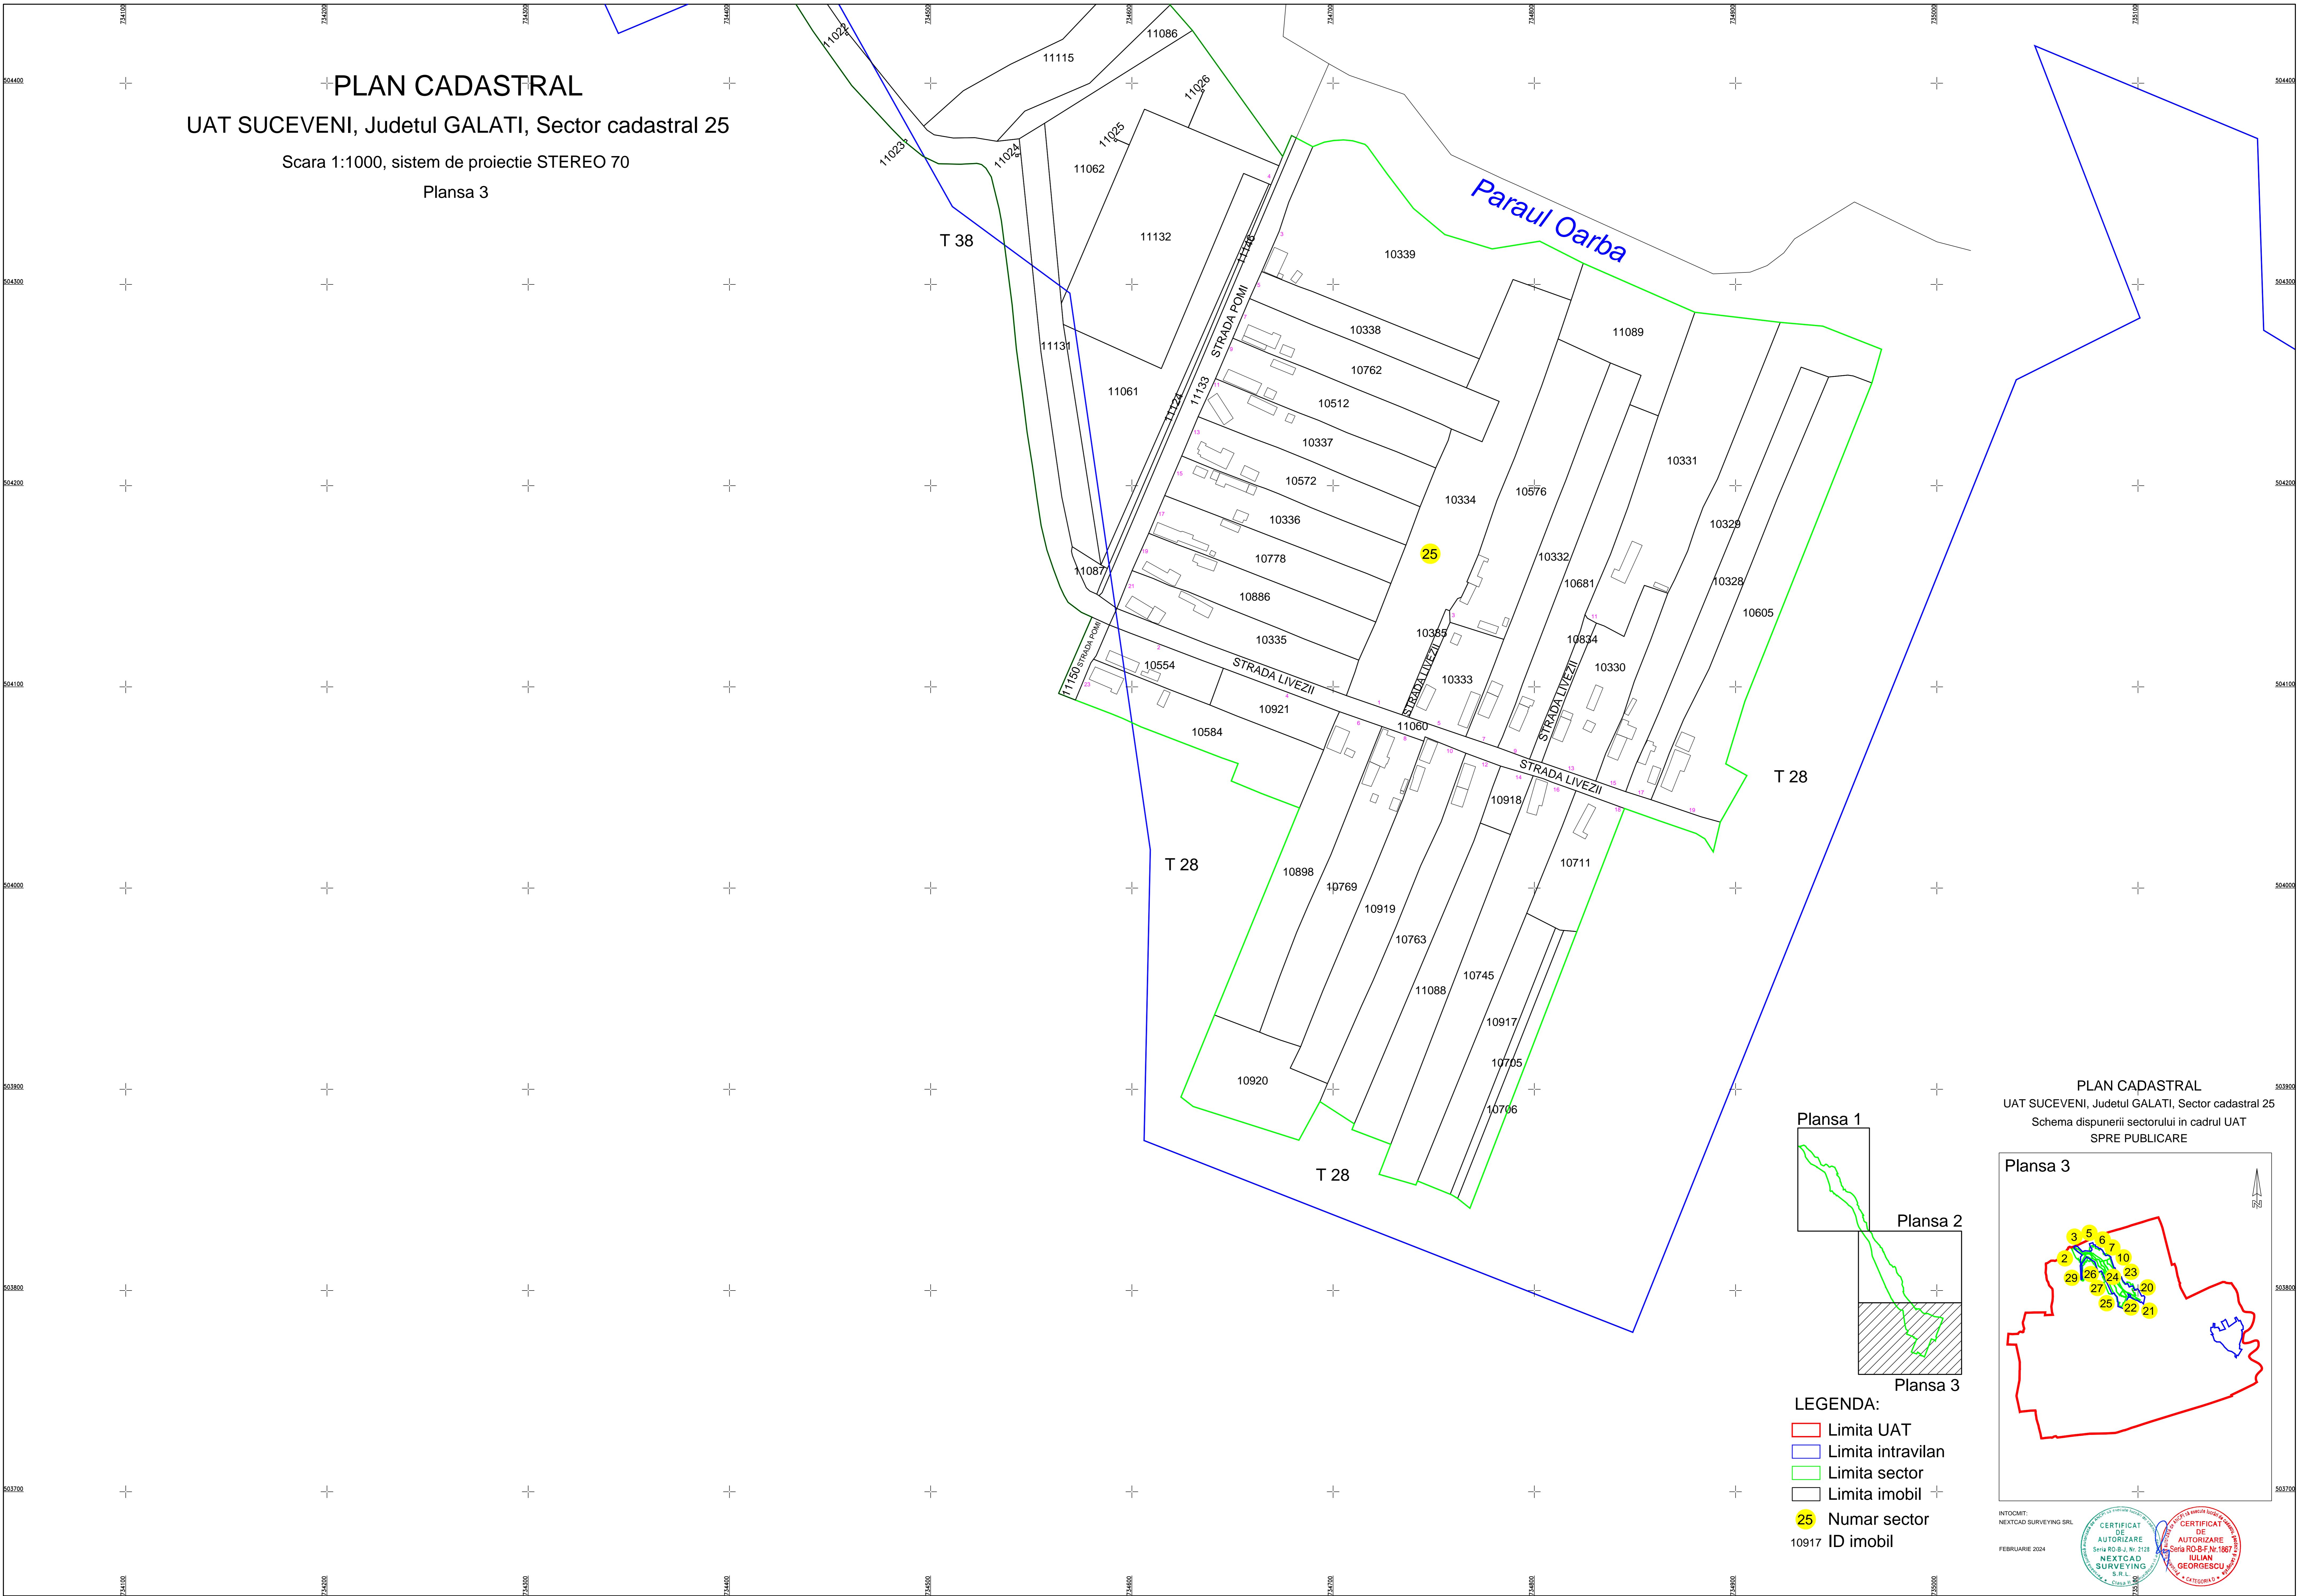

PLAN CADASTRAL
 UAT SUCEVENI, Judetul GALATI, Sector cadastral 25
 Scara 1:1000, sistem de proiectie STEREO 70
 Plansa 3

- LEGENDA:**
- Limita UAT
 - Limita intravilan
 - Limita sector
 - Limita imobil
 - 25 Numar sector
 - 10917 ID imobil

PLAN CADASTRAL
 UAT SUCEVENI, Judetul GALATI, Sector cadastral 25
 Schema disponerii sectorului in cadrul UAT
 SPRE PUBLICARE

INTOCMIT:
 NEXTCAD SURVEYING SRL
 FEBRUARIE 2024

CERTIFICAT DE AUTORIZARE
 Seria RO-B-J, Nr. 2128
 NEXTCAD SURVEYING S.R.L.
 C. CALISTO
 IULIAN GEORGESCU