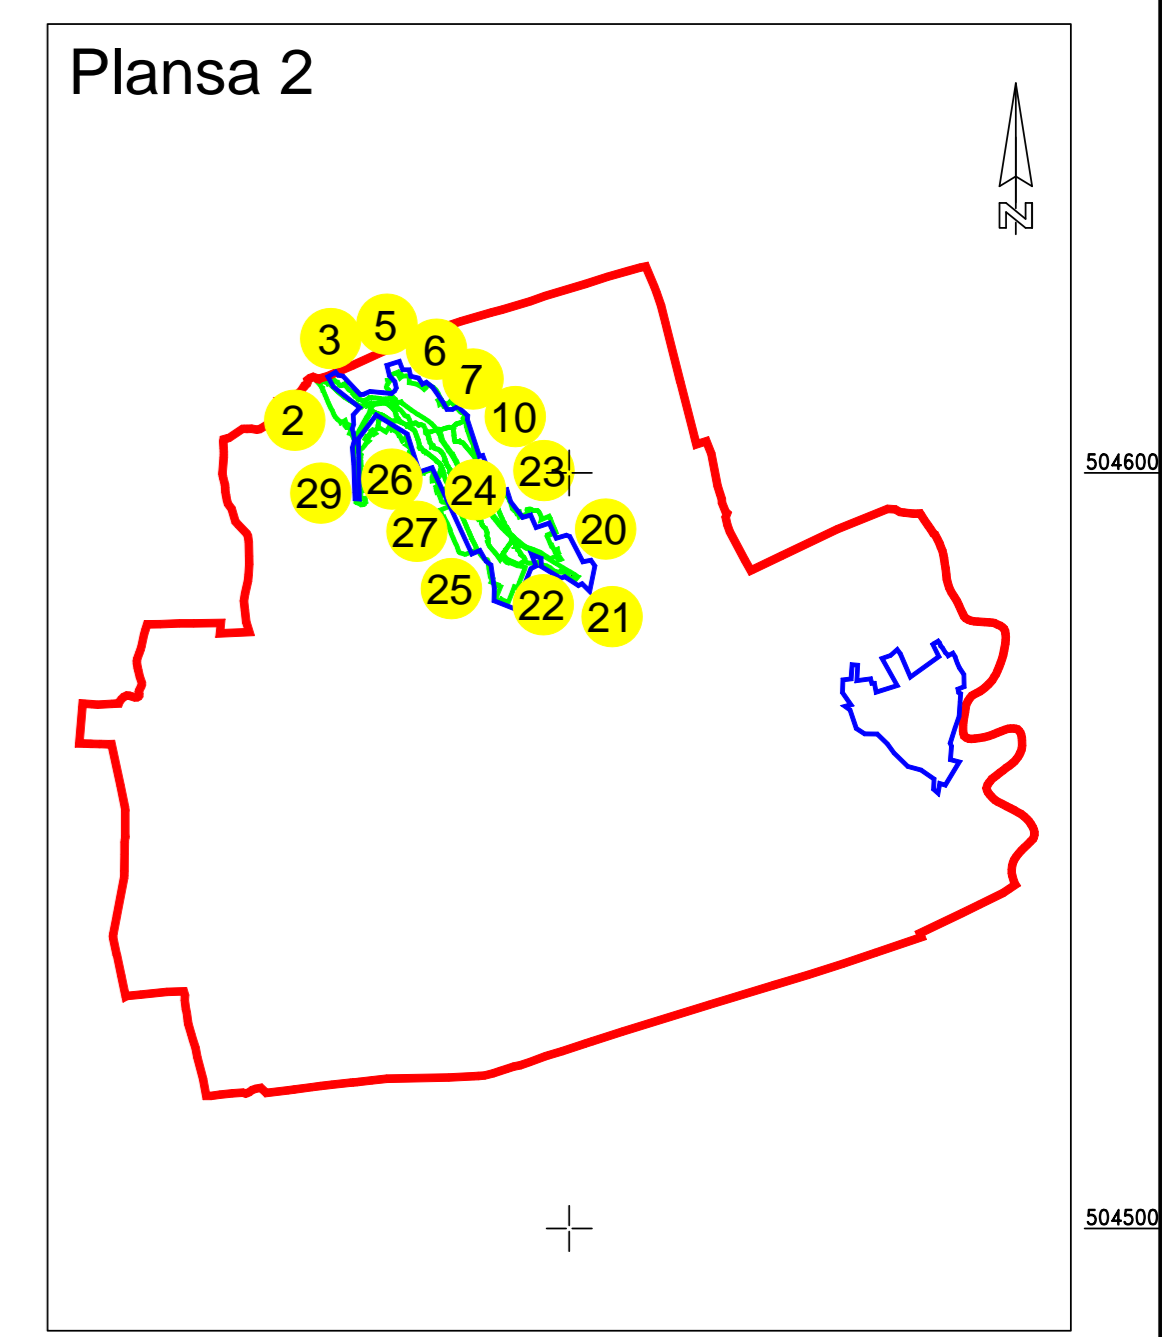

PLAN CADASTRAL
 UAT SUCEVENI, Judetul GALATI, Sector cadastral 25
 Scara 1:1000, sistem de proiectie STEREO 70
 Plansa 2

- LEGENDA:**
- ▭ Limita UAT
 - ▭ Limita intravilan
 - ▭ Limita sector
 - Limita imobil
 - 25 Numar sector
 - 10170 ID imobil

PLAN CADASTRAL
 UAT SUCEVENI, Judetul GALATI, Sector cadastral 25
 Schema disponerii sectorului in cadrul UAT
 SPRE PUBLICARE

INTOCMIT: FEBRUARIE 2024

NEXTCAD SURVEYING SRL

CERTIFICAT DE AUTORIZARE Seria RO-B-1/118 NEXTCAD SURVEYING S.R.L.