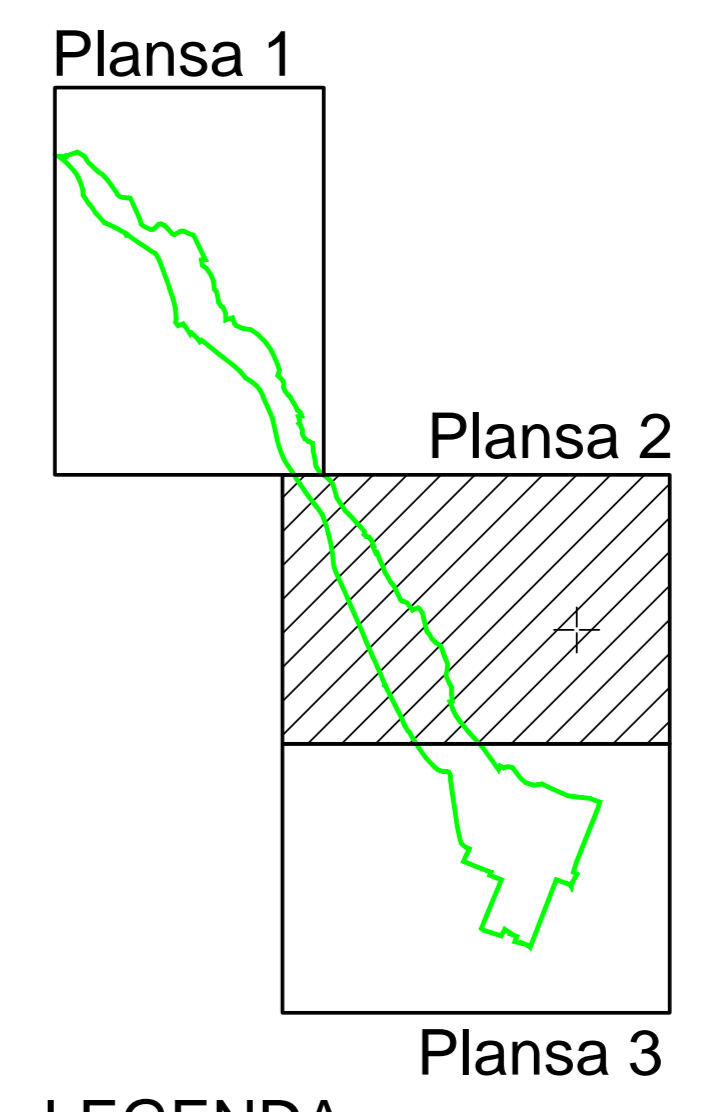

PLAN CADASTRAL
 UAT SUCEVENI, Judetul GALATI, Sector cadastral 25
 Scara 1:1000, sistem de proiectie STEREO 70
 Plansa 2

- LEGENDA:**
- ▭ Limita UAT
 - ▭ Limita intravilan
 - ▭ Limita sector
 - Limita imobil
 - 25 Numar sector
 - 10170 ID imobil

PLAN CADASTRAL
 UAT SUCEVENI, Judetul GALATI, Sector cadastral 25
 Schema disponerii sectorului in cadrul UAT
 SPRE PUBLICARE

INTOCMIT: FEBRUARIE 2024

NEXTCAD SURVEYING SRL

CERTIFICAT DE AUTORIZARE Seria RO-B-1/118 NEXTCAD SURVEYING S.R.L.