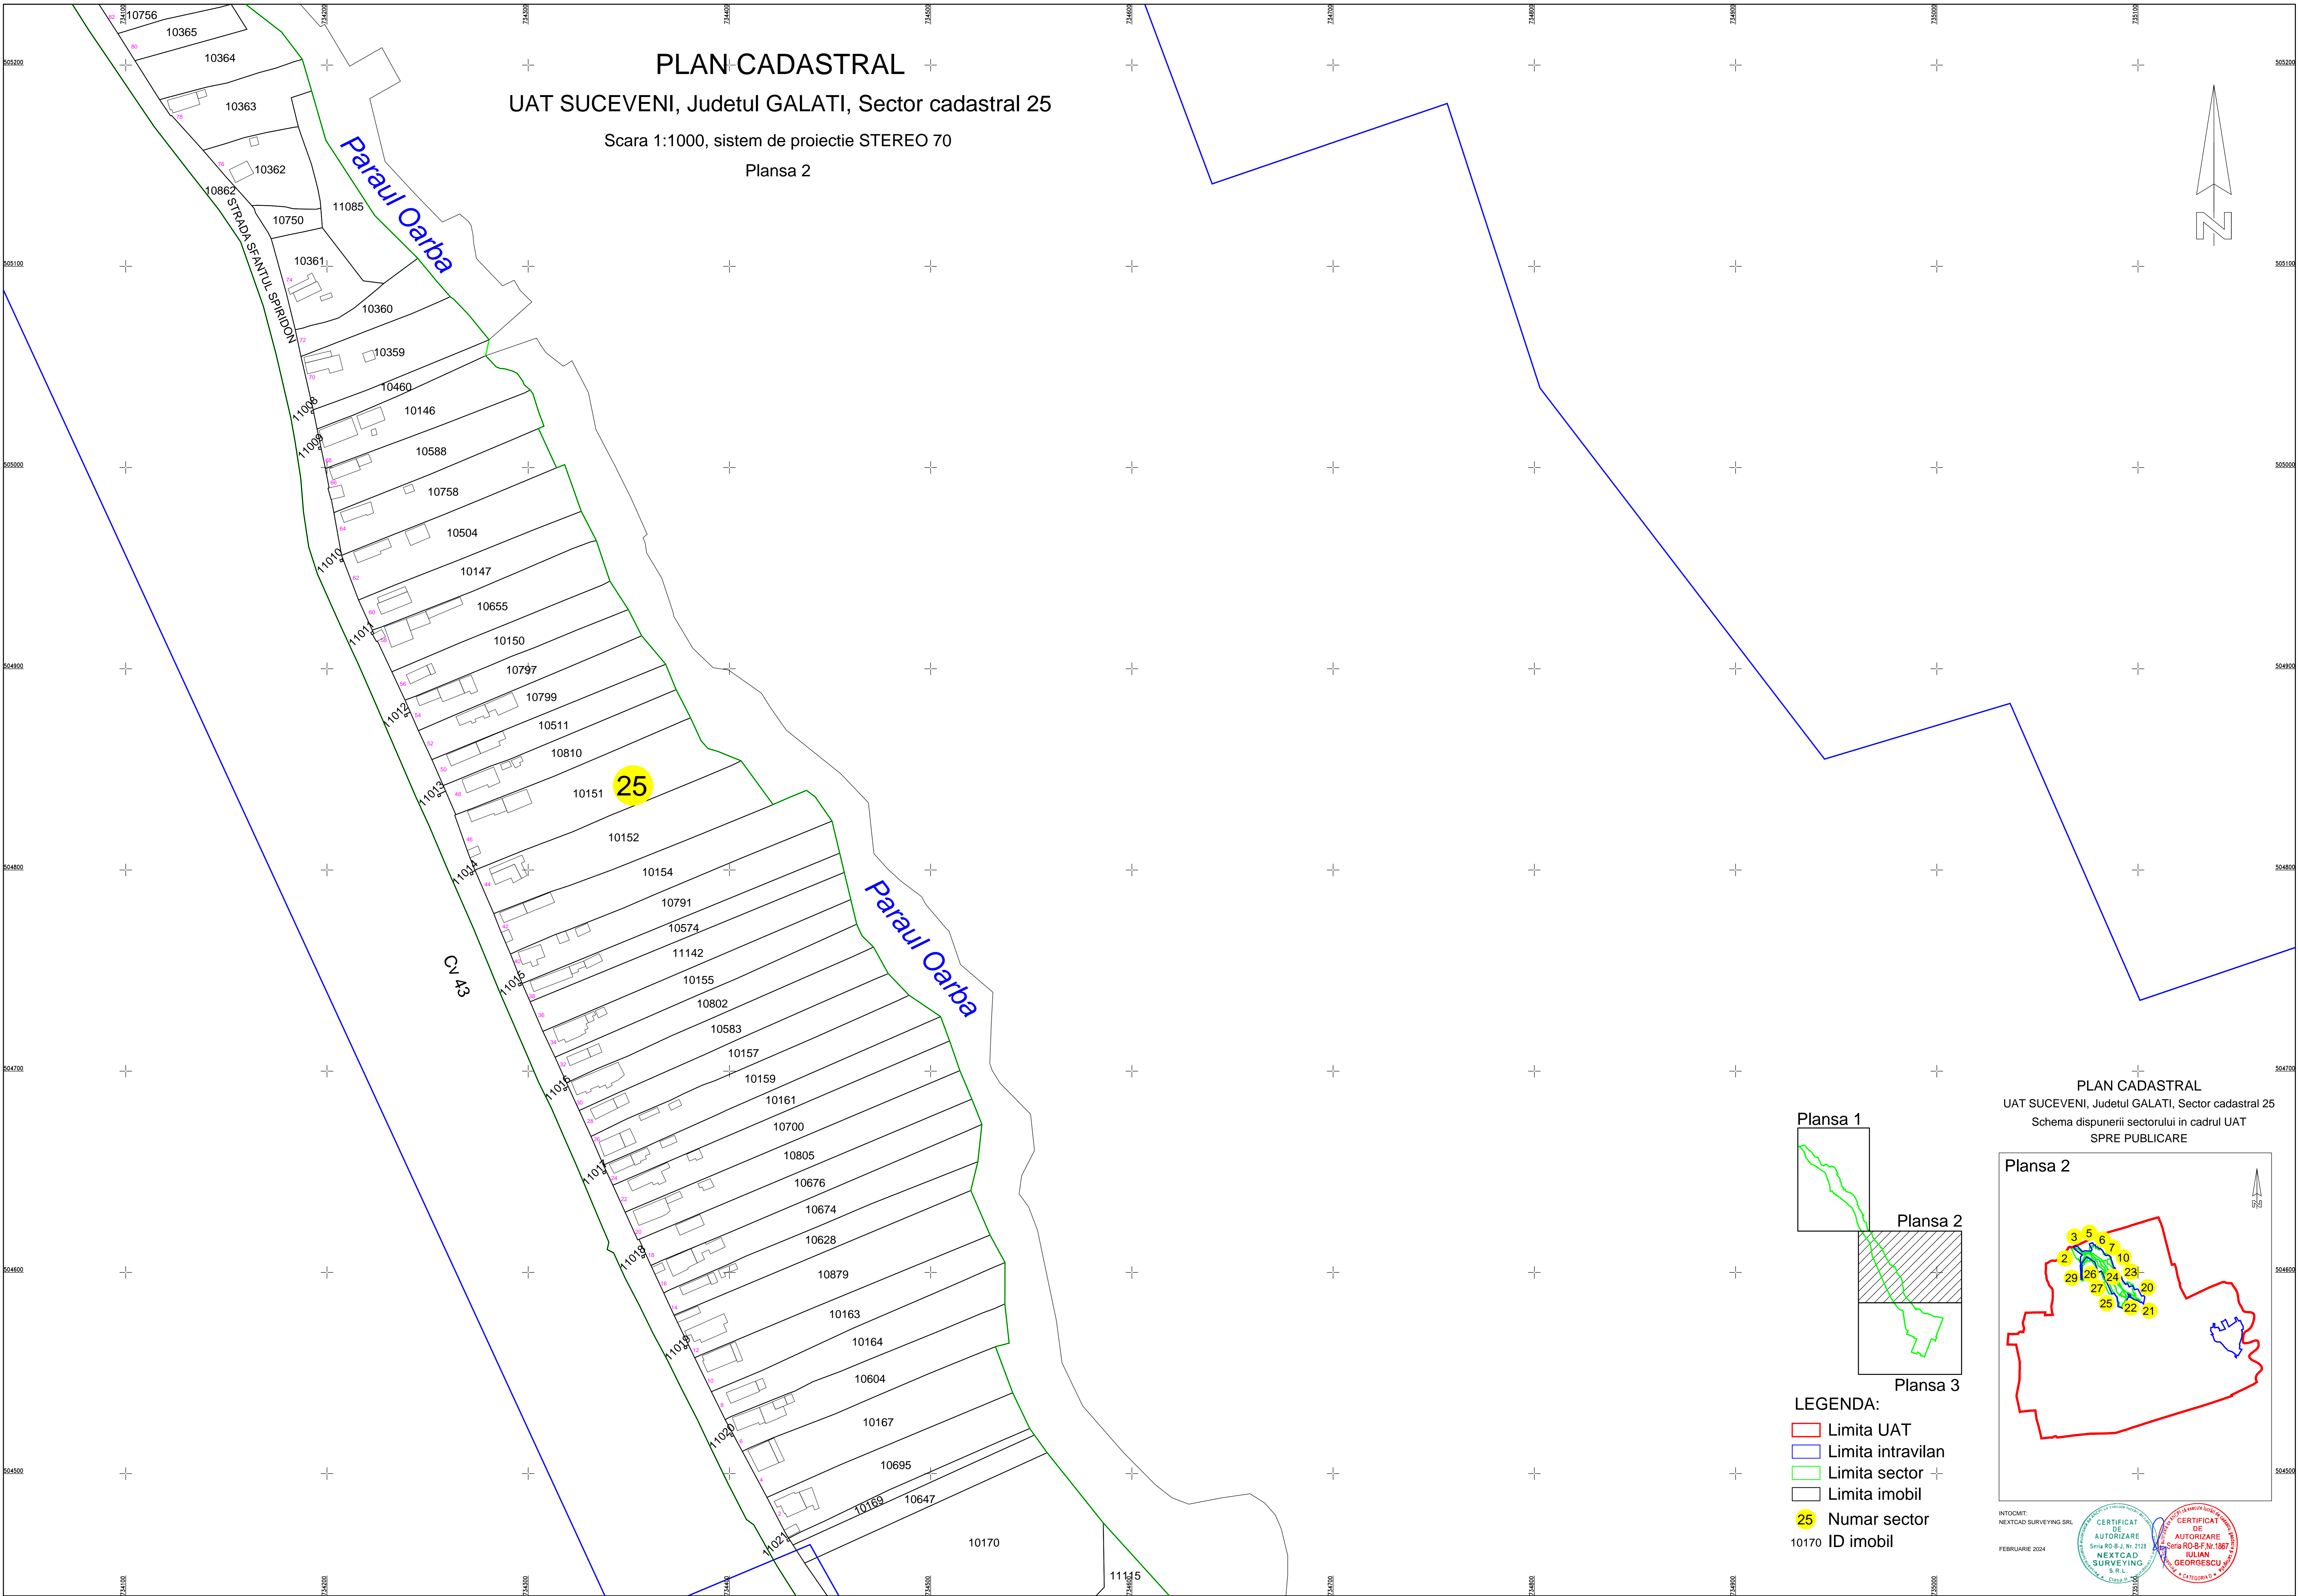

PLAN CADASTRAL
 UAT SUCEVENI, Judetul GALATI, Sector cadastral 25
 Scara 1:1000, sistem de proiectie STEREO 70
 Plansa 2

- LEGENDA:**
- ▭ Limita UAT
 - ▭ Limita intravilan
 - ▭ Limita sector
 - Limita imobil
 - 25 Numar sector
 - 10170 ID imobil

PLAN CADASTRAL
 UAT SUCEVENI, Judetul GALATI, Sector cadastral 25
 Schema disponerii sectorului in cadrul UAT
 SPRE PUBLICARE

INTOCMIT: FEBRUARIE 2024

NEXTCAD SURVEYING SRL

CERTIFICAT DE AUTORIZARE Seria RO-B-1/118 NEXTCAD SURVEYING S.R.L.