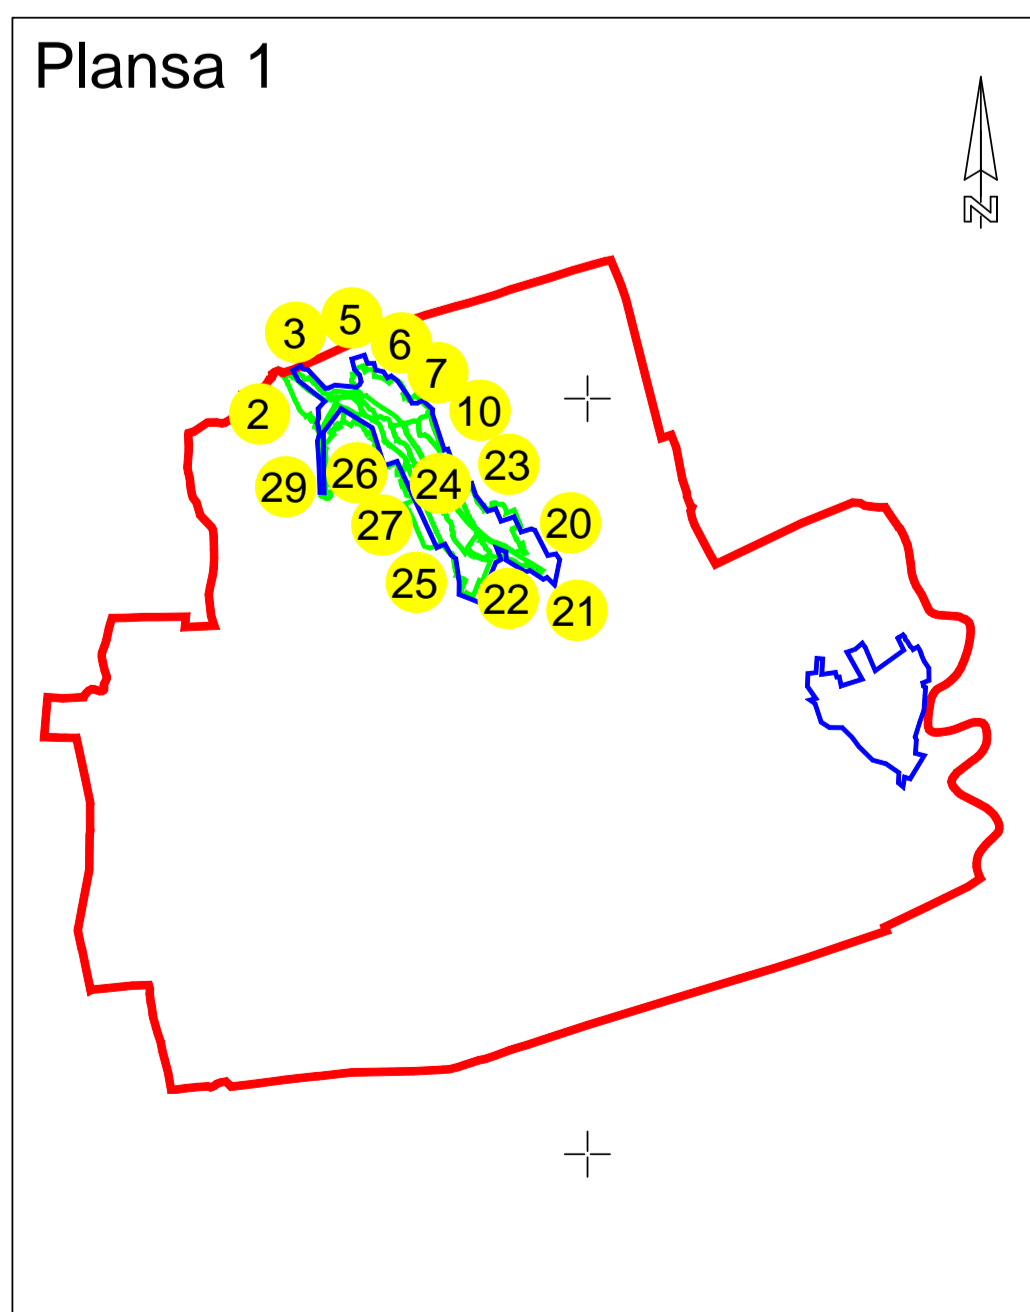

PLAN CADASTRAL

UAT SUCEVENI, Judetul GALATI, Sector cadastral 25

Scara 1:1000, sistem de proiectie STEREO 70

Plansa 1

STRADA TUDOR VLADIMIRESCU (D) 242D

Paraul Oarba

Paraul Oarba

Paraul Oarba

PLAN CADASTRAL
UAT SUCEVENI, Judetul GALATI, Sector cadastral 25
Schema dispunerii sectorului in cadrul UAT
SPRE PUBLICARE

INTOCMIT:
NEXTCAD SURVEYING SRL
FEBRUARIE 2024

Plansa 1

Plansa 2

Plansa 3

LEGENDA:

- Limita UAT
- Limita intravilan
- Limita sector
- Limita imobil
- 25 Numar sector
- 10366 ID imobil