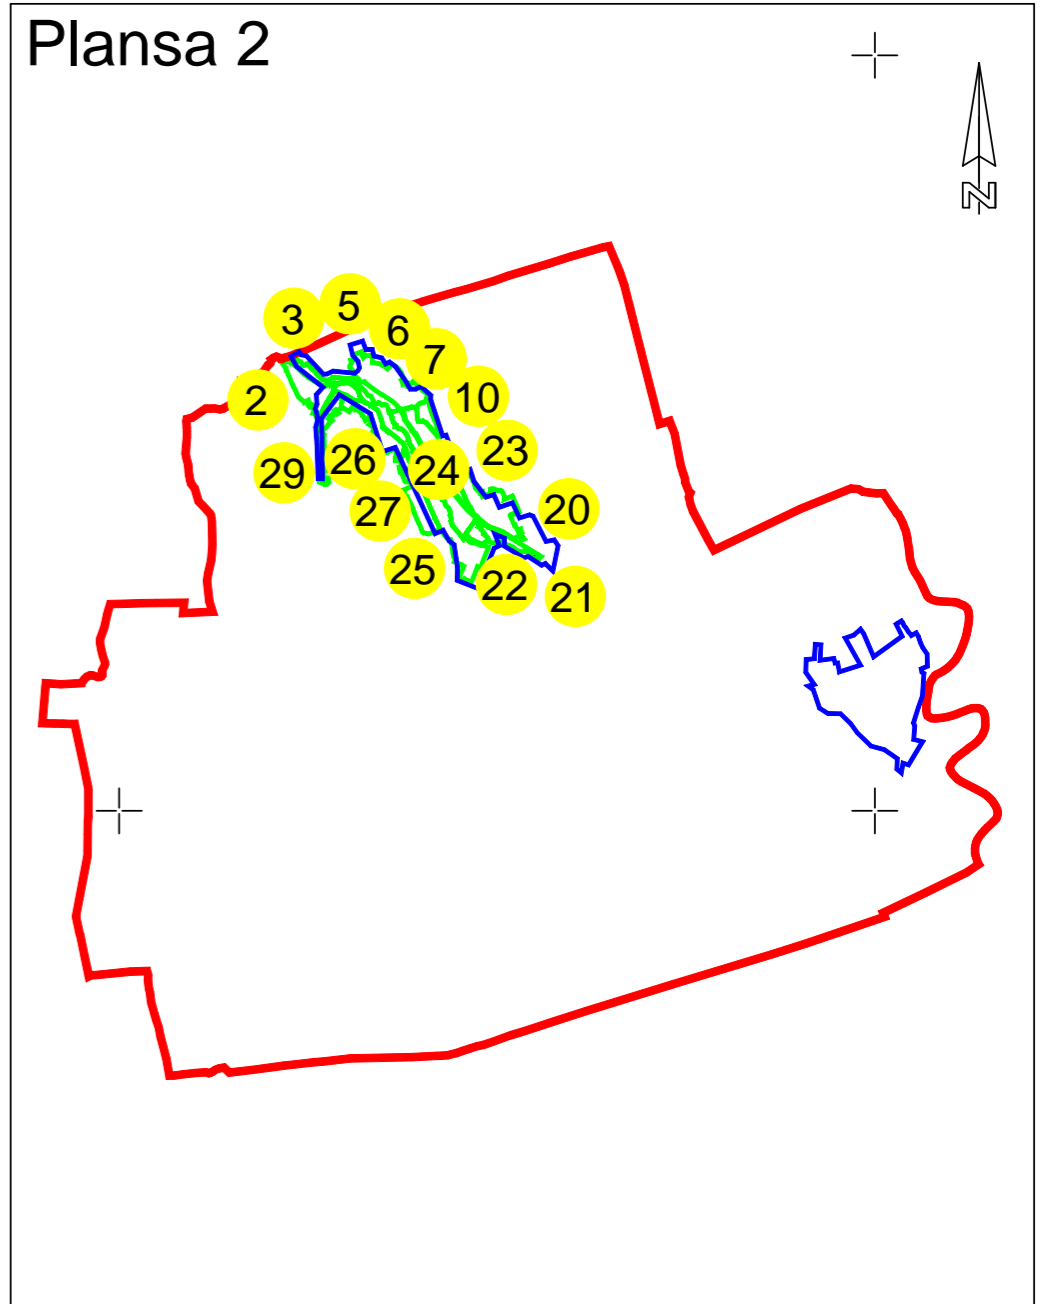

PLAN CADASTRAL

UAT SUCEVENI, Judetul GALATI, Sector cadastral 24

Scara 1:1000, sistem de proiectie STEREO 70

Plansa 2

Cv 44

Parauli Carba

STRADA TUDOR VLADIMIRESCU (Dj 242D)

STRADA POMII (Ds 662)

PLAN CADASTRAL
UAT SUCEVENI, Judetul GALATI, Sector cadastral 24
Schema dispunerii sectorului in cadrul UAT
SPRE PUBLICARE

Plansa 1

Plansa 2

LEGENDA:

- ▬ Limita UAT
- ▬ Limita intravilan
- ▬ Limita sector
- Limita imobil
- 24 Numar sector
- 11130 ID imobil