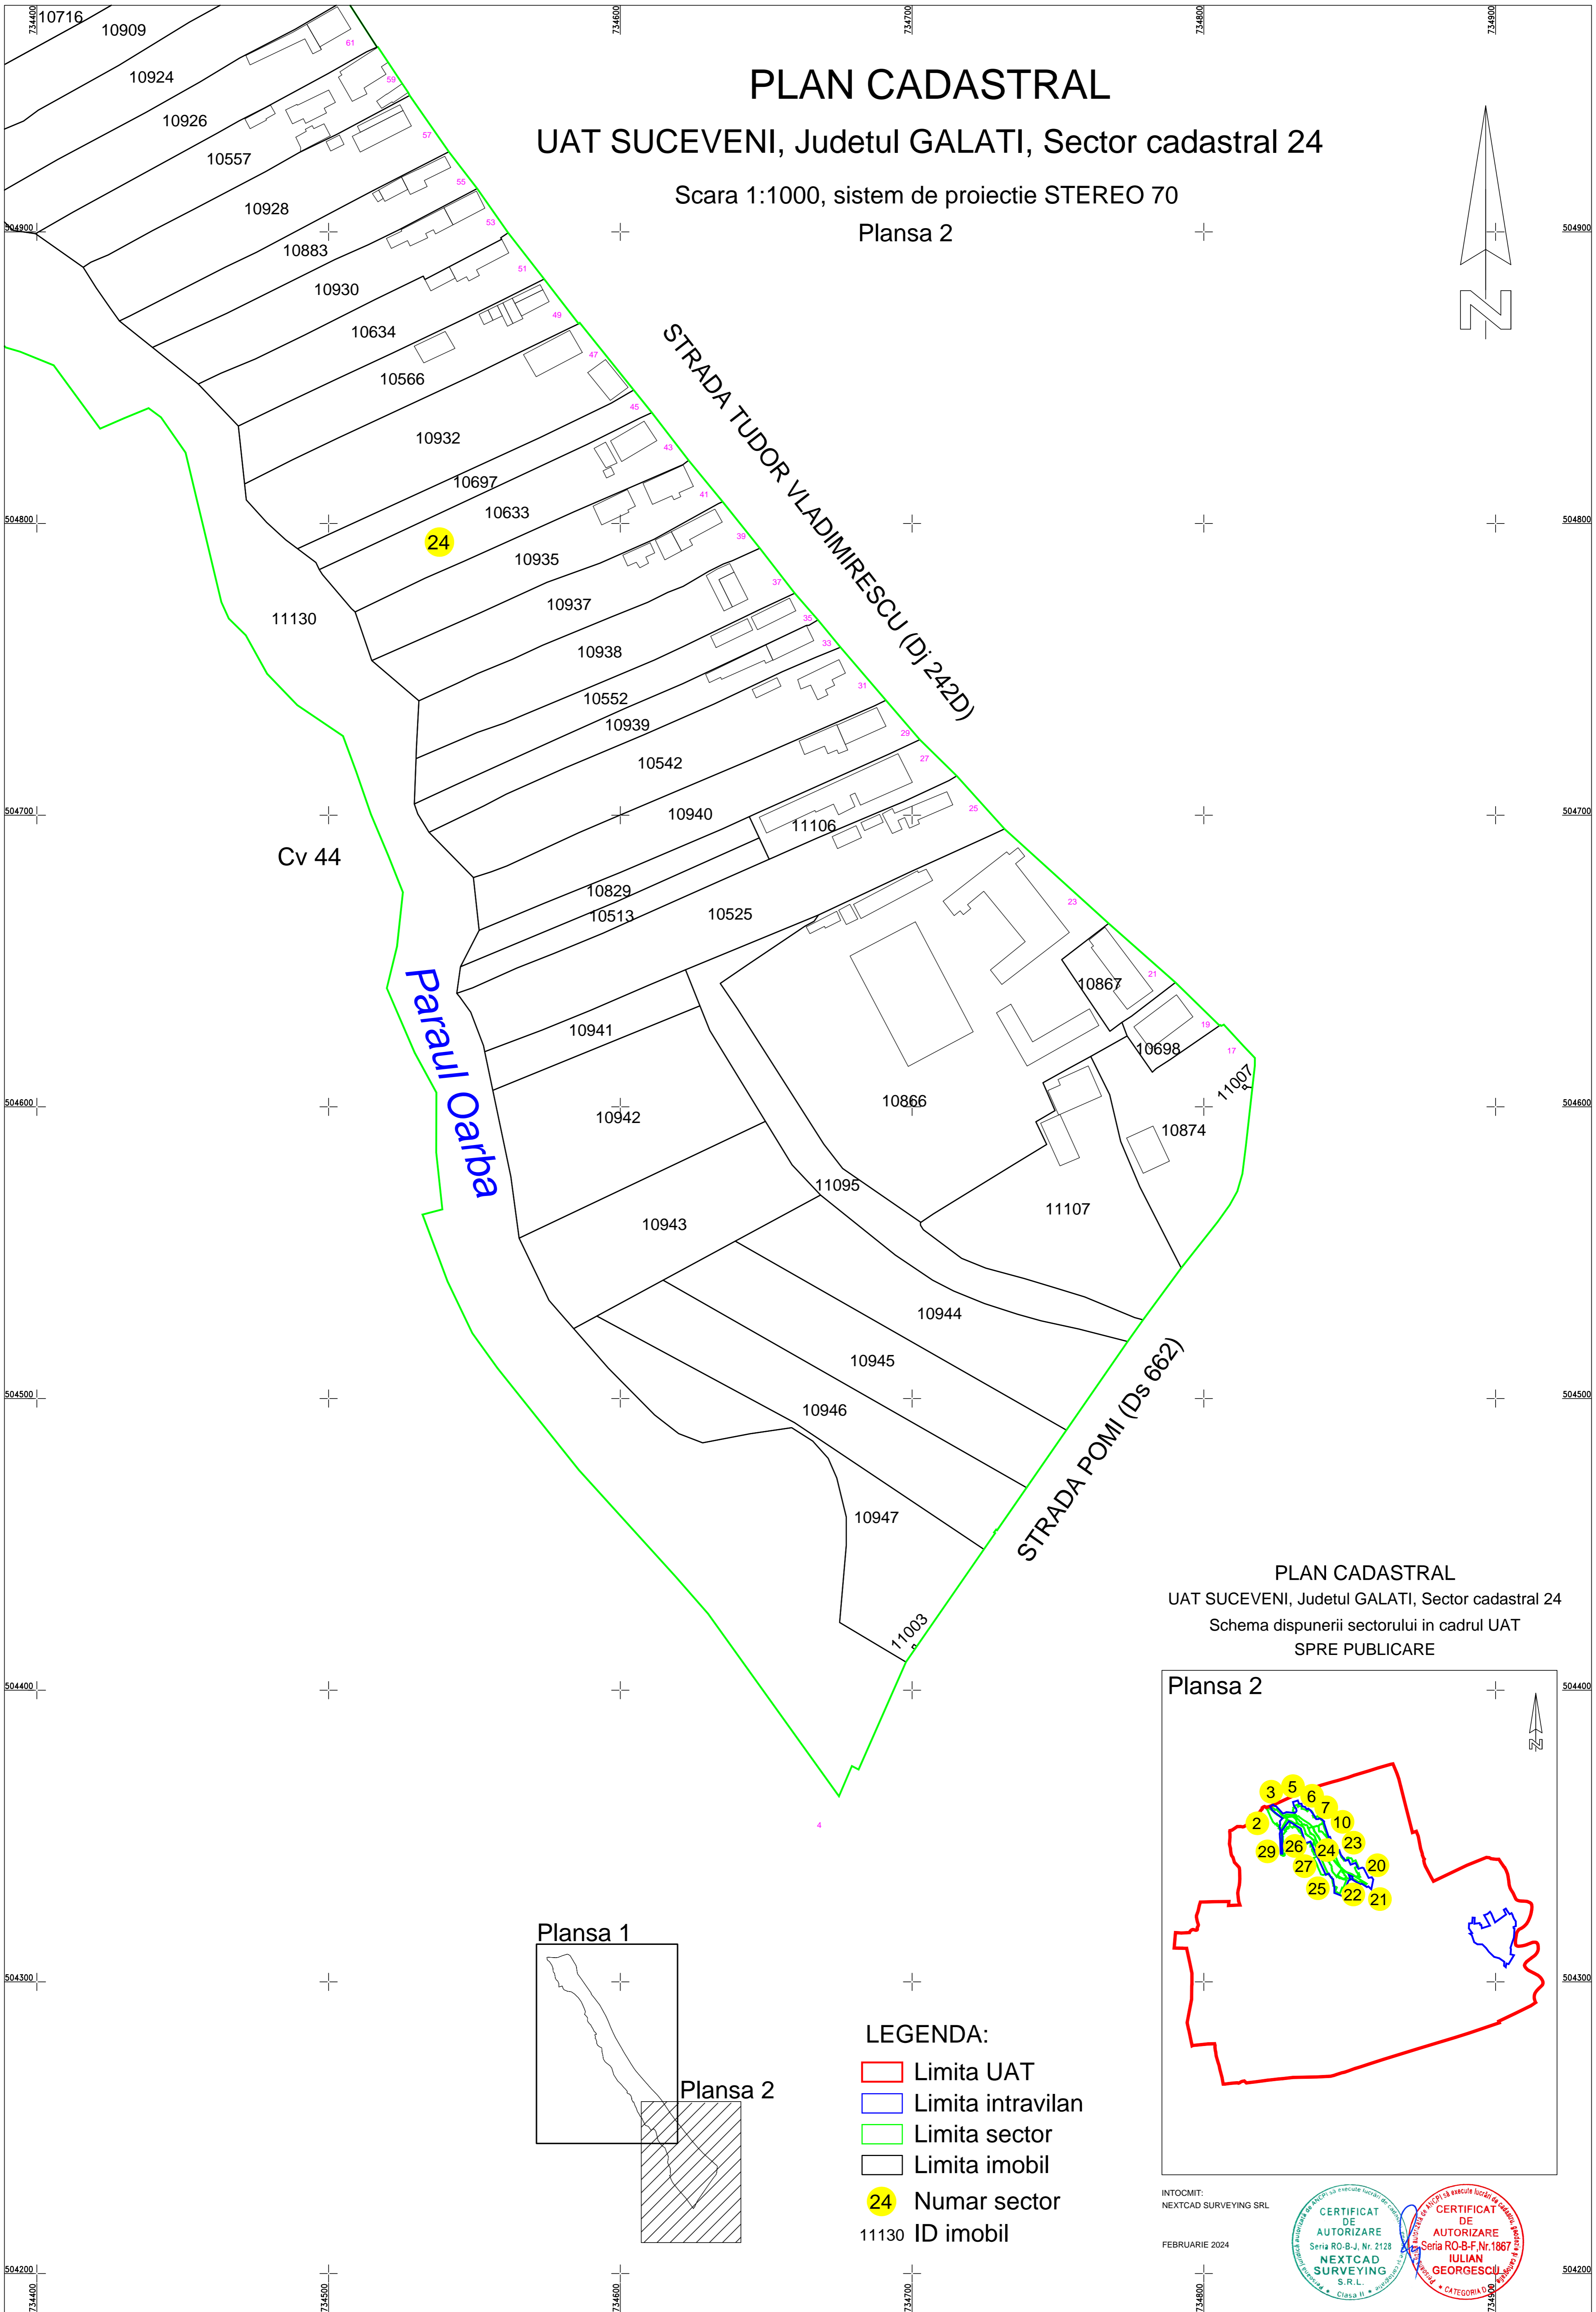

PLAN CADASTRAL

UAT SUCEVENI, Judetul GALATI, Sector cadastral 24

Scara 1:1000, sistem de proiectie STEREO 70

Plansa 2

Cv 44

Parauli Carba

STRADA TUDOR VLADIMIRESCU (Dj 242D)

STRADA POMII (Ds 662)

PLAN CADASTRAL
UAT SUCEVENI, Judetul GALATI, Sector cadastral 24
Schema dispunerii sectorului in cadrul UAT
SPRE PUBLICARE

Plansa 1

Plansa 2

LEGENDA:

- ▬ Limita UAT
- ▬ Limita intravilan
- ▬ Limita sector
- Limita imobil
- 24 Numar sector
- 11130 ID imobil