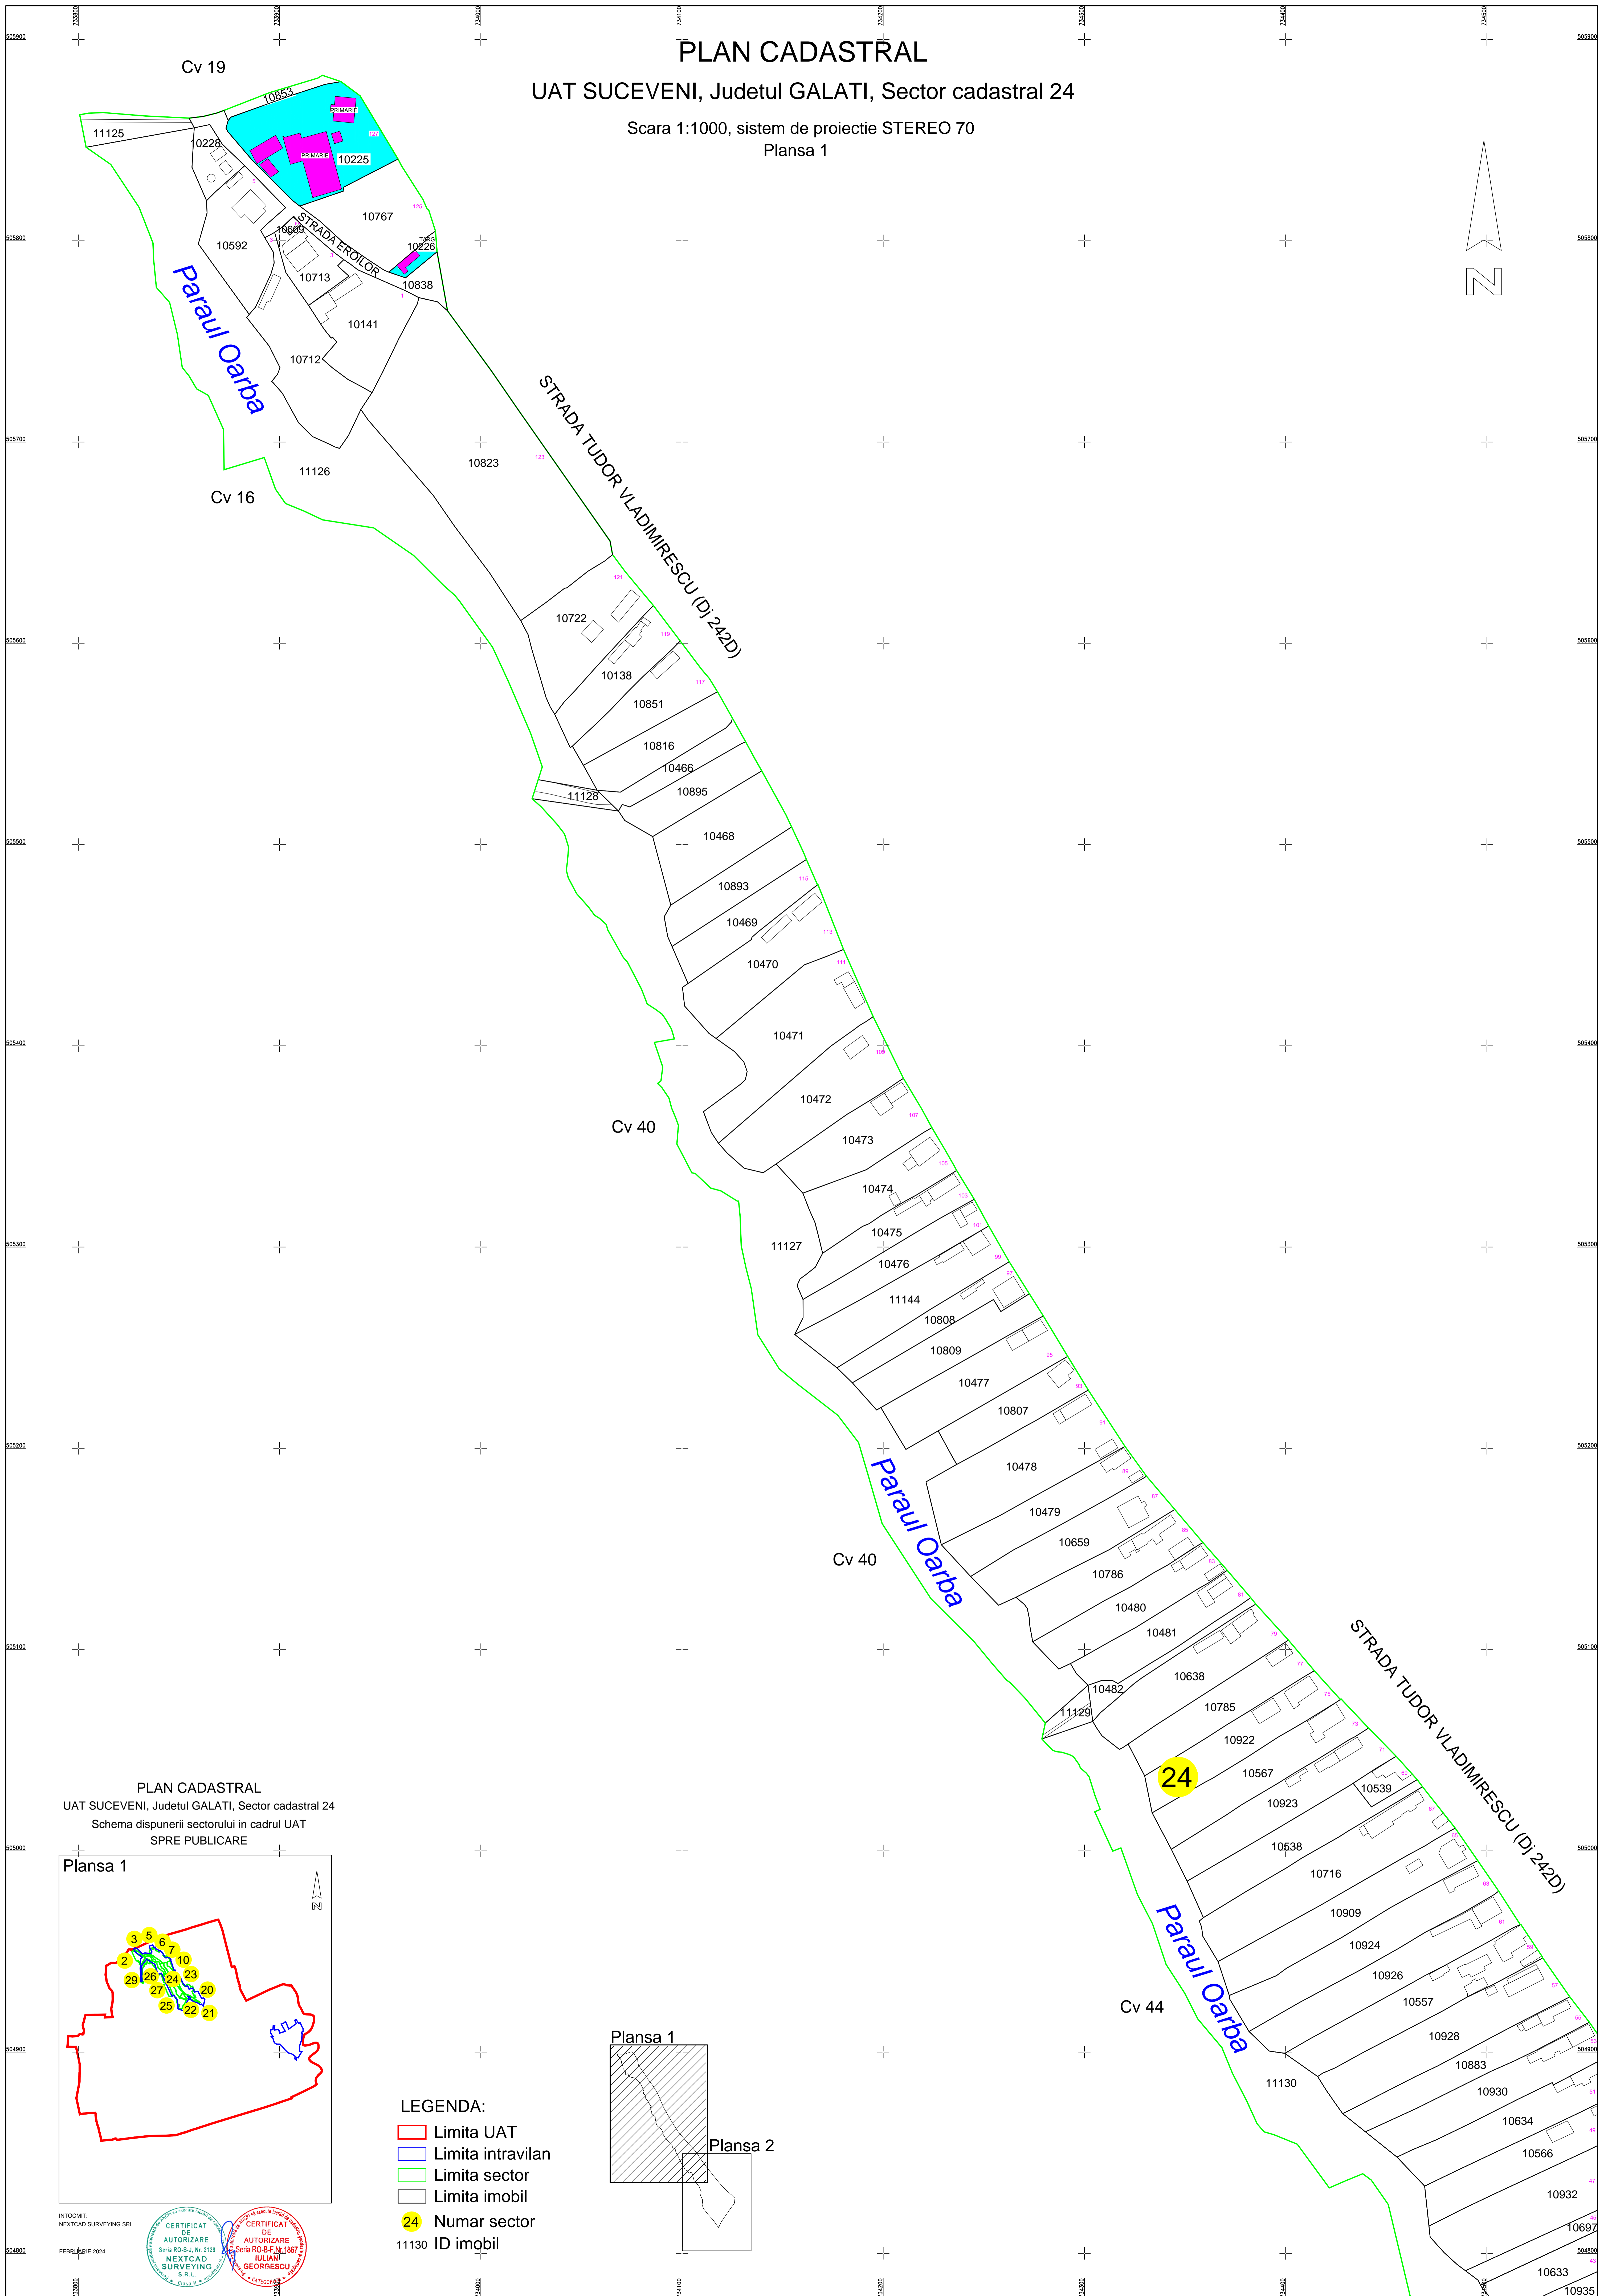

PLAN CADASTRAL

UAT SUCEVENI, Judetul GALATI, Sector cadastral 24

Scara 1:1000, sistem de proiectie STEREO 70
Plansa 1

PLAN CADASTRAL
UAT SUCEVENI, Judetul GALATI, Sector cadastral 24
Schema dispunerii sectorului in cadrul UAT
SPRE PUBLICARE

- LEGENDA:
- Limita UAT
 - Limita intravilan
 - Limita sector
 - Limita imobil
 - 24 Numar sector
 - 11130 ID imobil

INTOCMIT:
NEXTCAD SURVEYING SRL
FEBRUARIE 2024

CERTIFICAT DE AUTORIZARE
Seria RO-B-J, Nr. 3128
NEXTCAD SURVEYING S.R.L.
Craiova S.R.L.