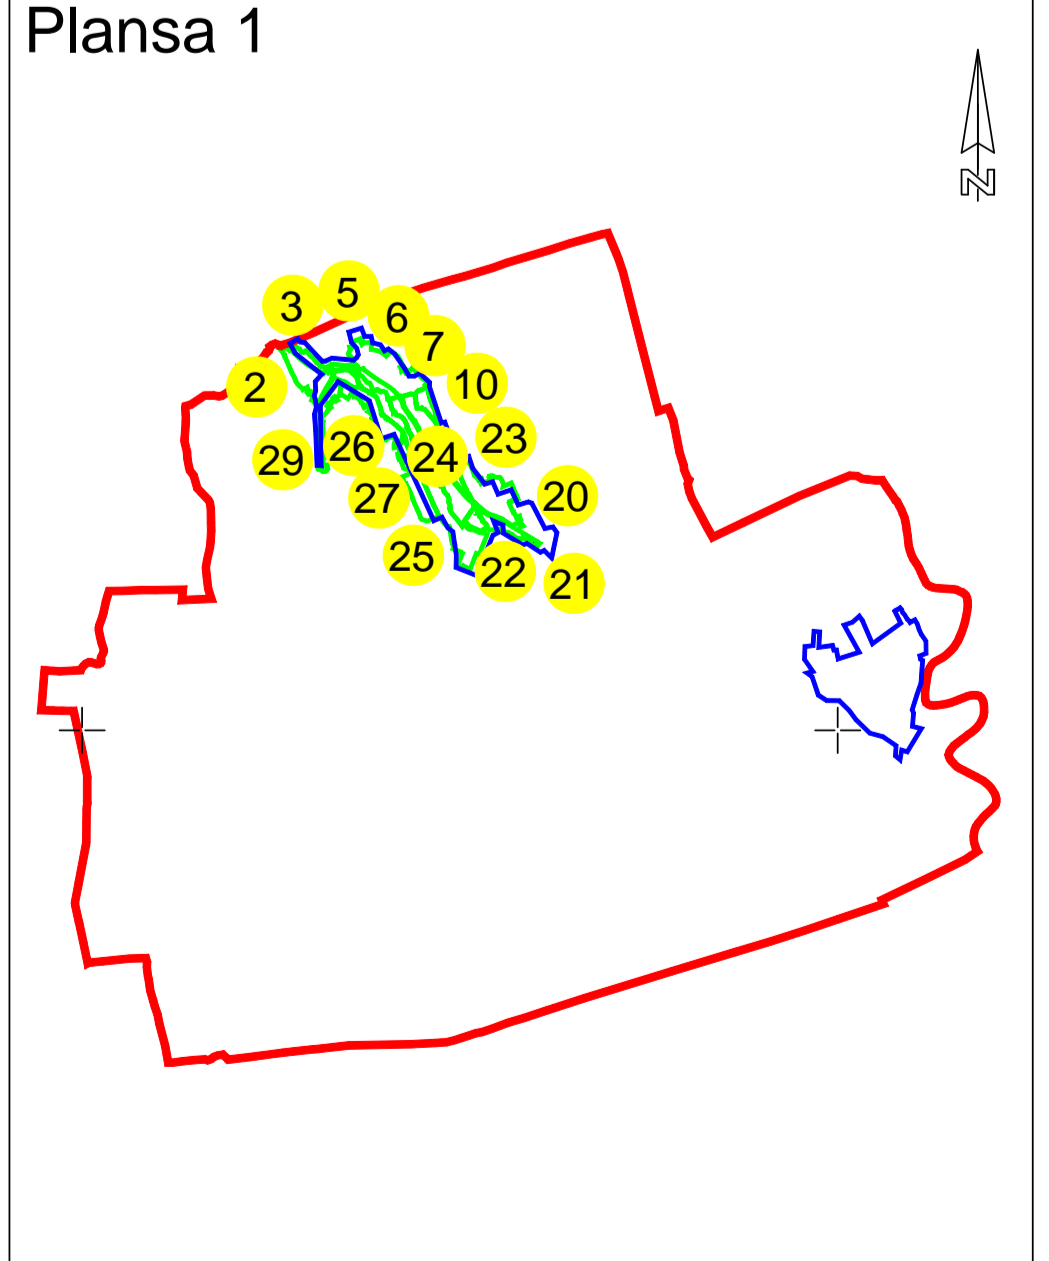

PLAN CADASTRAL

UAT SUCEVENI, Judetul GALATI, Sector cadastral 24

Scara 1:1000, sistem de proiectie STEREO 70
Plansa 1

PLAN CADASTRAL
UAT SUCEVENI, Judetul GALATI, Sector cadastral 24
Schema dispunerii sectorului in cadrul UAT
SPRE PUBLICARE

- LEGENDA:
- Limita UAT
 - Limita intravilan
 - Limita sector
 - Limita imobil
 - 24 Numar sector
 - 11130 ID imobil

INTOCMIT:
NEXTCAD SURVEYING SRL
FEBRUARIE 2024

CERTIFICAT DE AUTORIZARE
Seria RO-B-J, Nr. 3128
NEXTCAD SURVEYING S.R.L.
Craiova S.R.L.