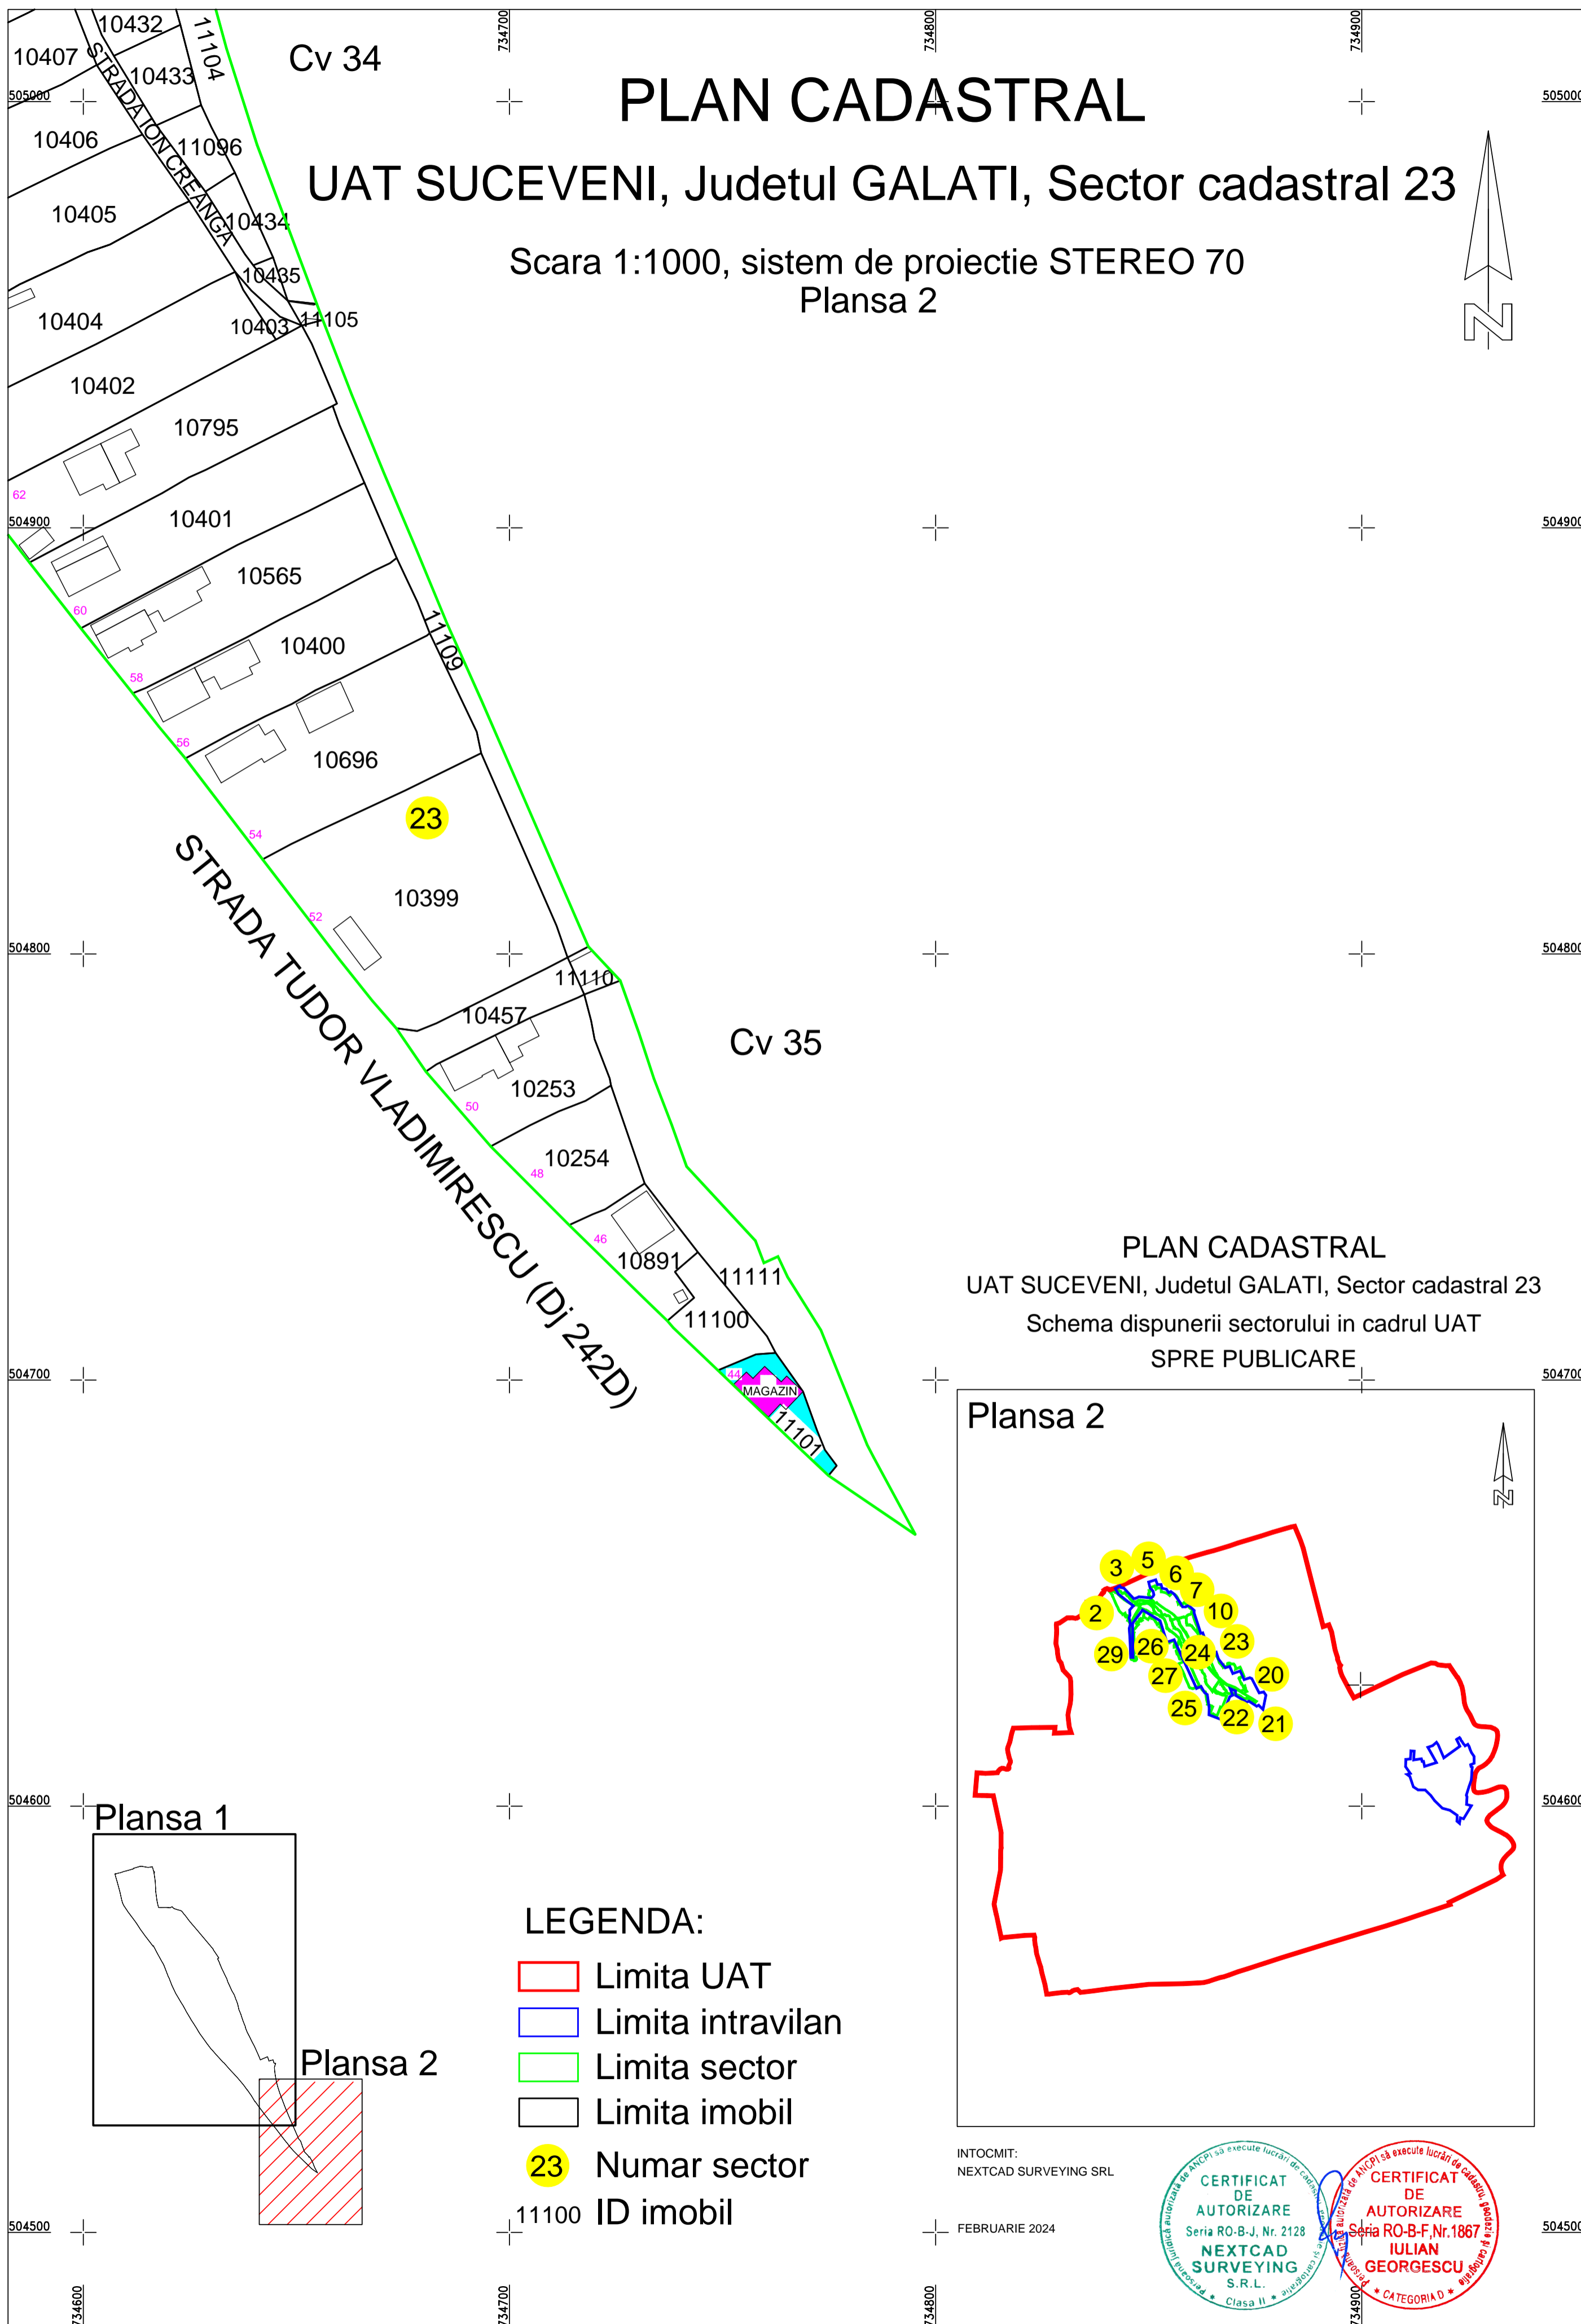

# PLAN CADASTRAL

## UAT SUCEVENI, Judetul GALATI, Sector cadastral 23

Scara 1:1000, sistem de proiectie STEREO 70  
Plansa 2

PLAN CADASTRAL  
UAT SUCEVENI, Judetul GALATI, Sector cadastral 23  
Schema dispunerii sectorului in cadrul UAT  
SPRE PUBLICARE

Plansa 2

Plansa 1

Plansa 2

### LEGENDA:

-  Limita UAT
-  Limita intravilan
-  Limita sector
-  Limita imobil
-  23 Numar sector
-  11100 ID imobil

INTOCMIT:  
NEXTCAD SURVEYING SRL

FEBRUARIE 2024