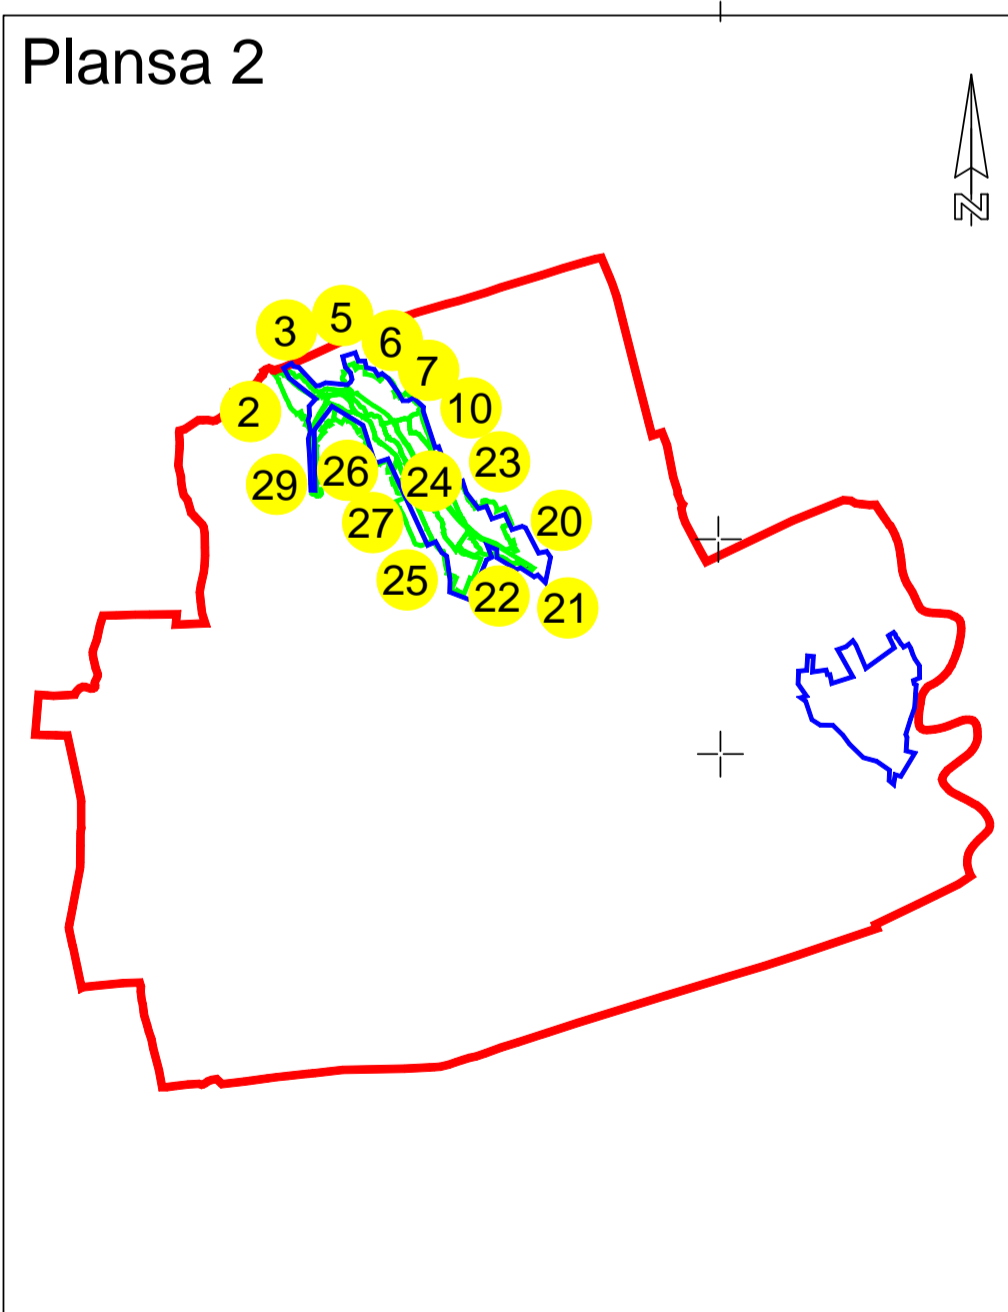

# PLAN CADASTRAL

## UAT SUCEVENI, Judetul GALATI, Sector cadastral 23

Scara 1:1000, sistem de proiectie STEREO 70  
Plansa 2

PLAN CADASTRAL  
UAT SUCEVENI, Judetul GALATI, Sector cadastral 23  
Schema dispunerii sectorului in cadrul UAT  
SPRE PUBLICARE

Plansa 2

Plansa 1

Plansa 2

### LEGENDA:

-  Limita UAT
-  Limita intravilan
-  Limita sector
-  Limita imobil
-  23 Numar sector
-  11100 ID imobil

INTOCMIT:  
NEXTCAD SURVEYING SRL

FEBRUARIE 2024