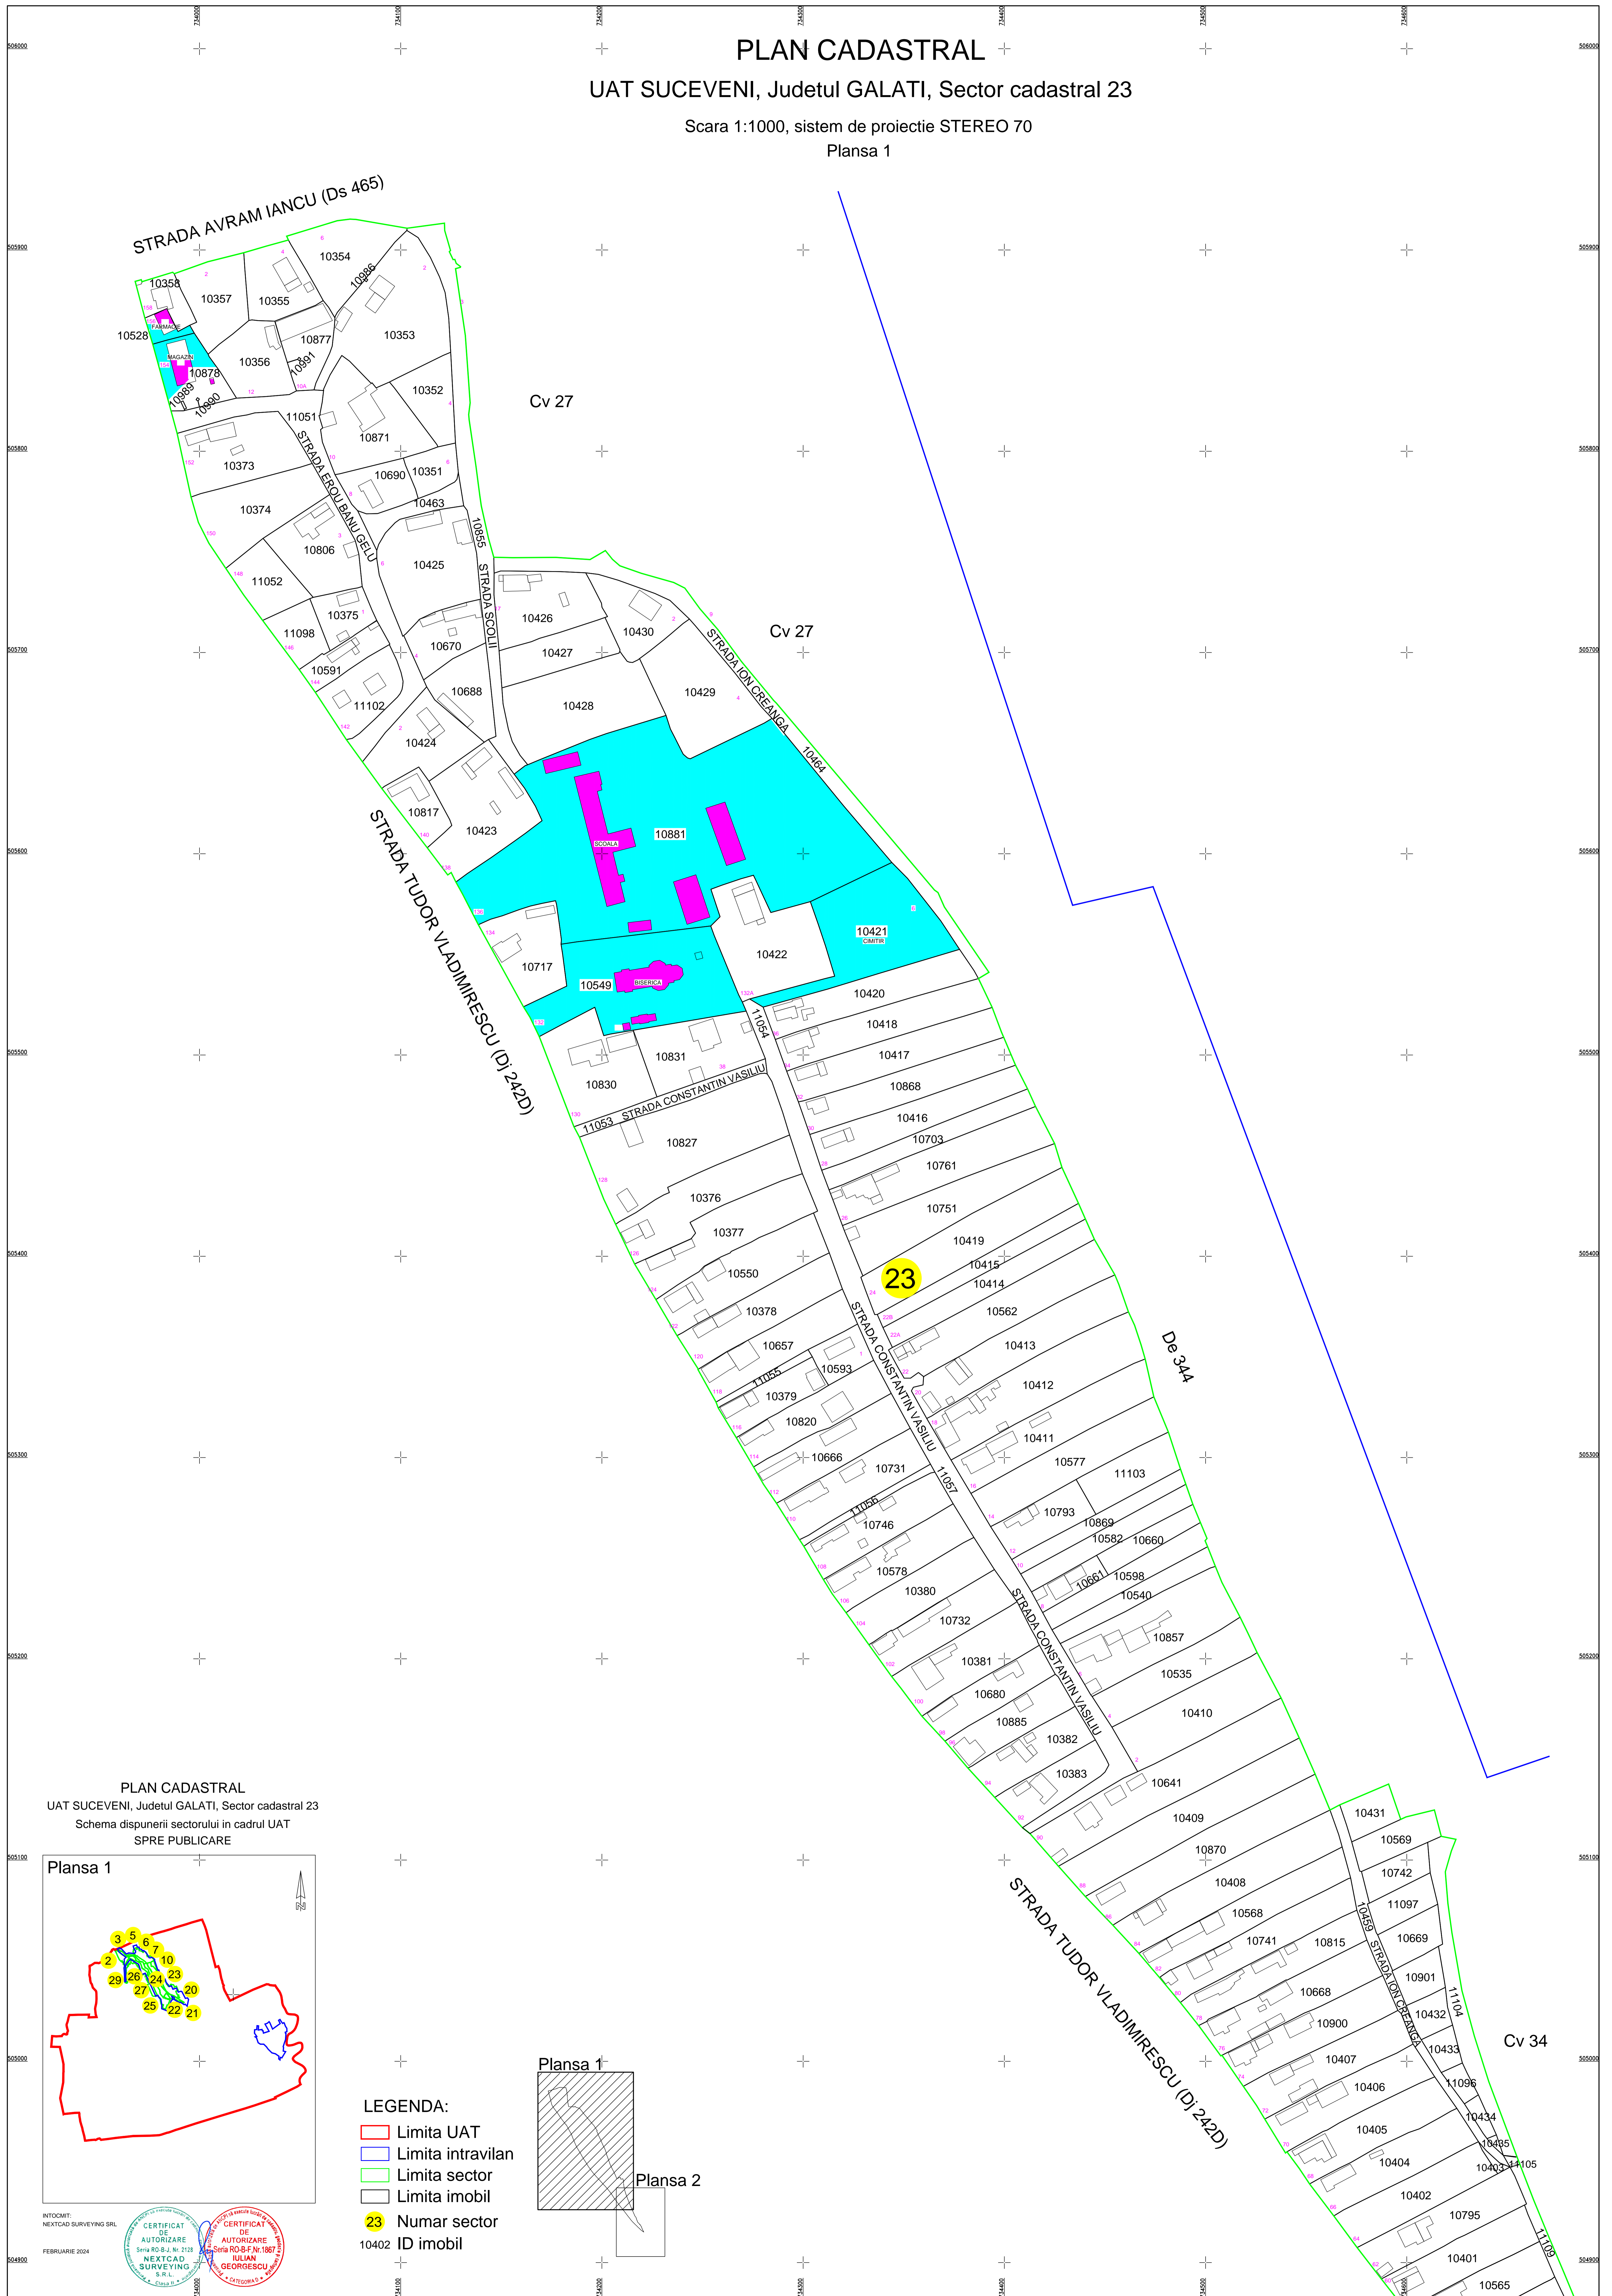

PLAN CADASTRAL

UAT SUCEVENI, Judetul GALATI, Sector cadastral 23

Scara 1:1000, sistem de proiectie STEREO 70
Plansa 1

PLAN CADASTRAL
UAT SUCEVENI, Judetul GALATI, Sector cadastral 23
Schema dispunerii sectorului in cadrul UAT
SPRE PUBLICARE

- LEGENDA:**
- Limita UAT
 - Limita intravilan
 - Limita sector
 - Limita imobil
 - 23 Numar sector
 - 10402 ID imobil

INTOCMIT:
NEXTCAD SURVEYING SRL
FEBRUARIE 2024

CERTIFICAT DE AUTORIZARE
Seria RO-BJ Nr. 2123
NEXTCAD SURVEYING S.R.L.
C. Cămin
Cămin