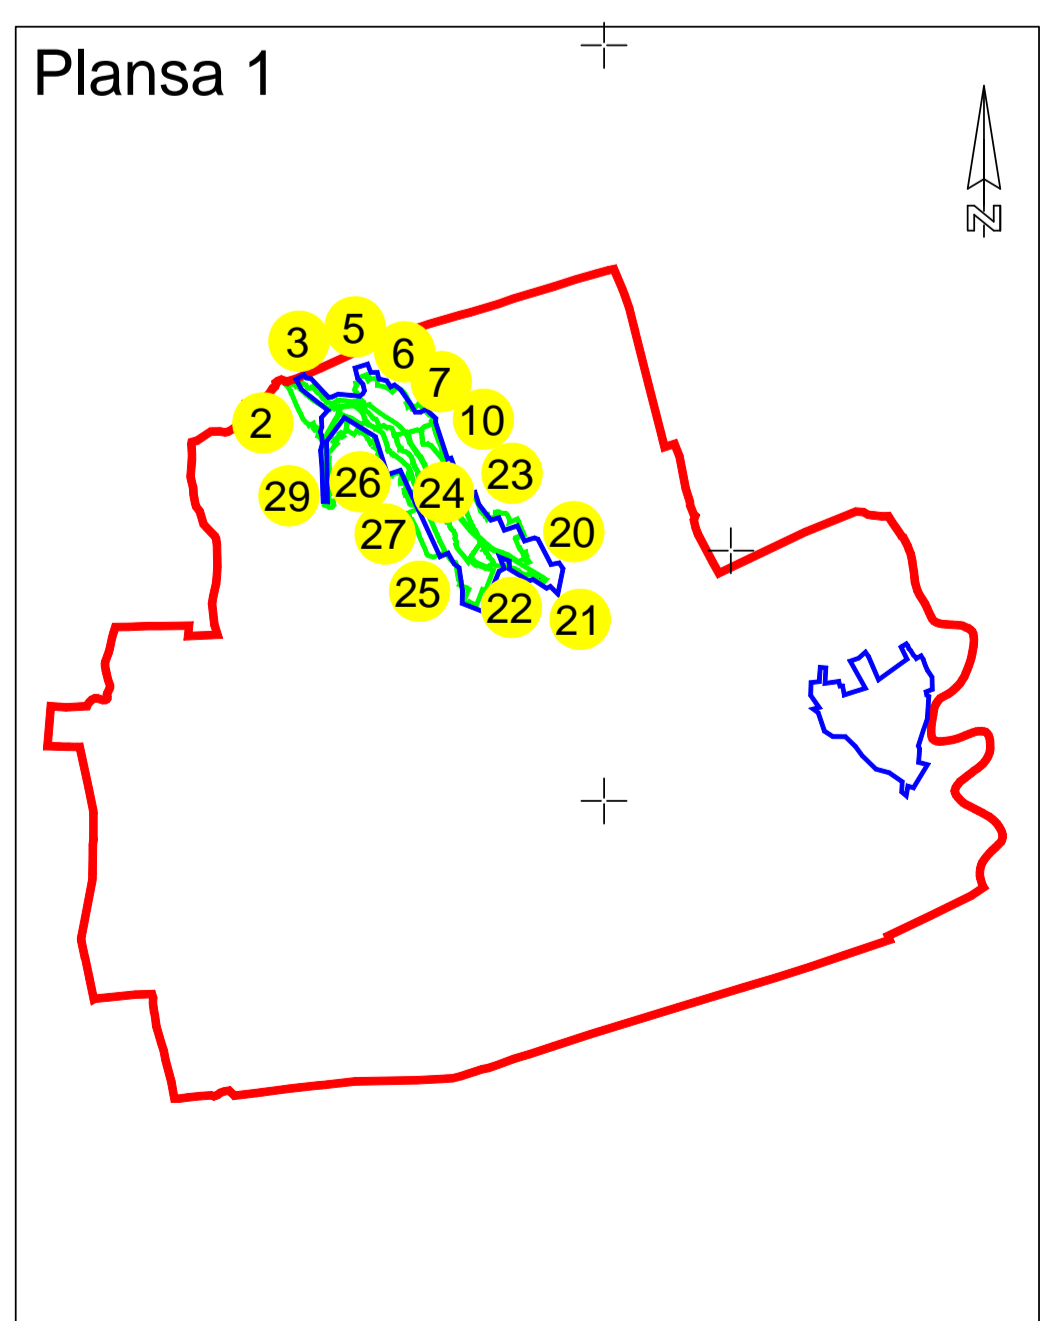

PLAN CADASTRAL

UAT SUCEVENI, Judetul GALATI, Sector cadastral 23

Scara 1:1000, sistem de proiectie STEREO 70
Plansa 1

PLAN CADASTRAL
UAT SUCEVENI, Judetul GALATI, Sector cadastral 23
Schema dispunerii sectorului in cadrul UAT
SPRE PUBLICARE

- LEGENDA:**
- Limita UAT
 - Limita intravilan
 - Limita sector
 - Limita imobil
 - 23 Numar sector
 - 10402 ID imobil

INTOCMIT:
NEXTCAD SURVEYING SRL
FEBRUARIE 2024

CERTIFICAT DE AUTORIZARE
Seria RO-BJ Nr. 2123
NEXTCAD SURVEYING S.R.L.
C. Cămin
Cămin