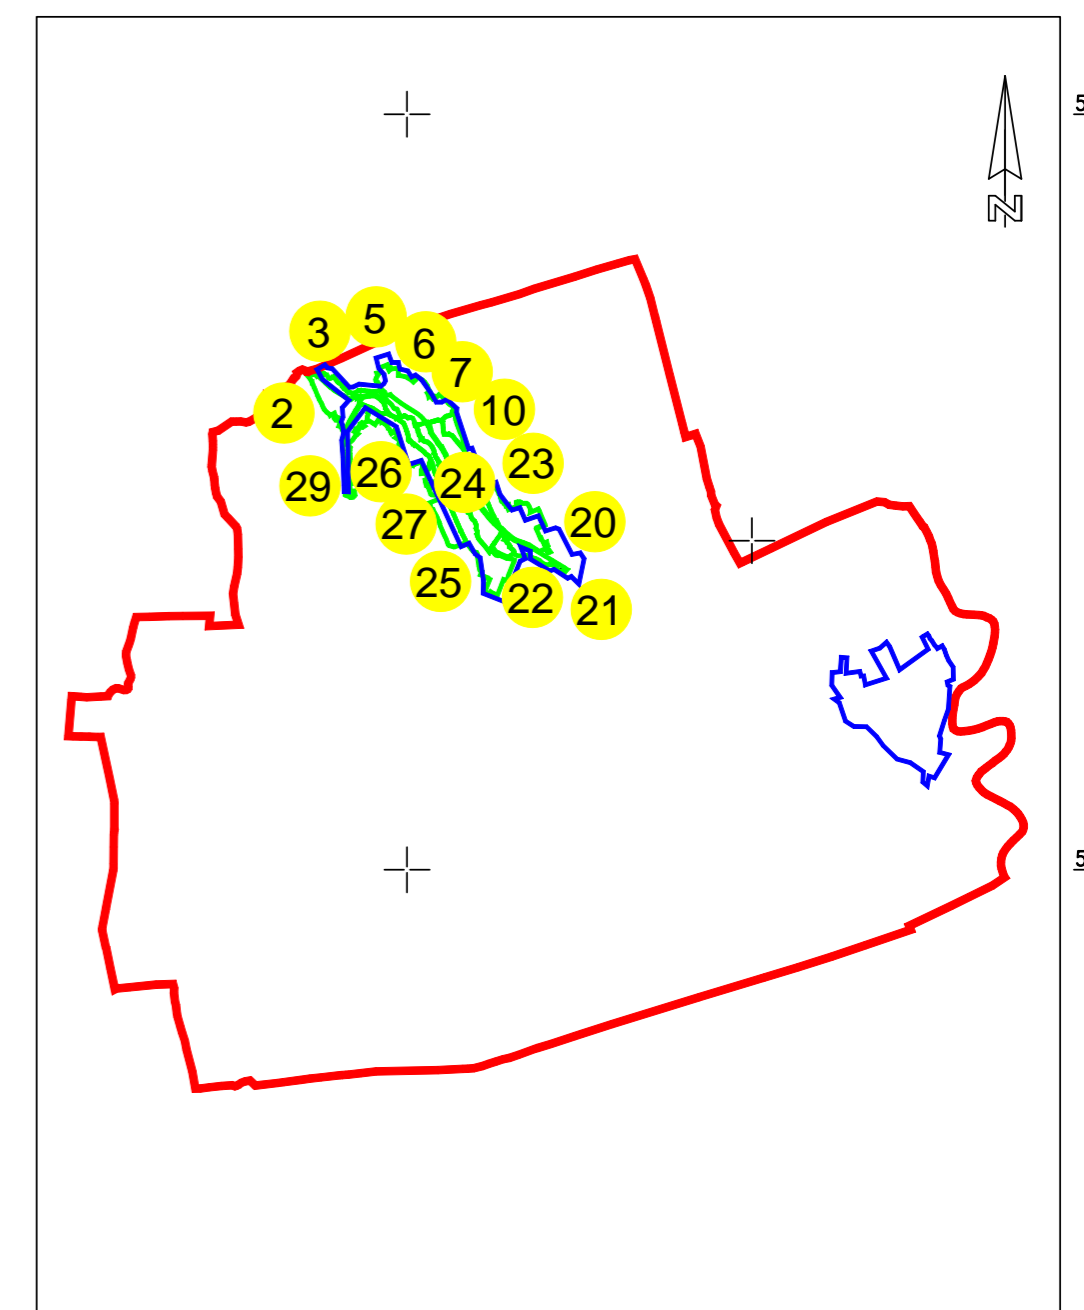

# PLAN CADASTRAL

UAT SUCEVENI, Judetul GALATI, Sector cadastral 22

Scara 1:1000, sistem de proiectie STEREO 70

PLAN CADASTRAL  
UAT SUCEVENI, Judetul GALATI, Sector cadastral 22  
Schema dispunerii sectorului in cadrul UAT  
SPRE PUBLICARE

### LEGENDA:

-  Limita UAT
-  Limita intravilan
-  Limita sector
-  Limita imobil
-  Numar sector
-  ID imobil

INTOCMIT:  
NEXTCAD SURVEYING SRL

FEBRUARIE 2024