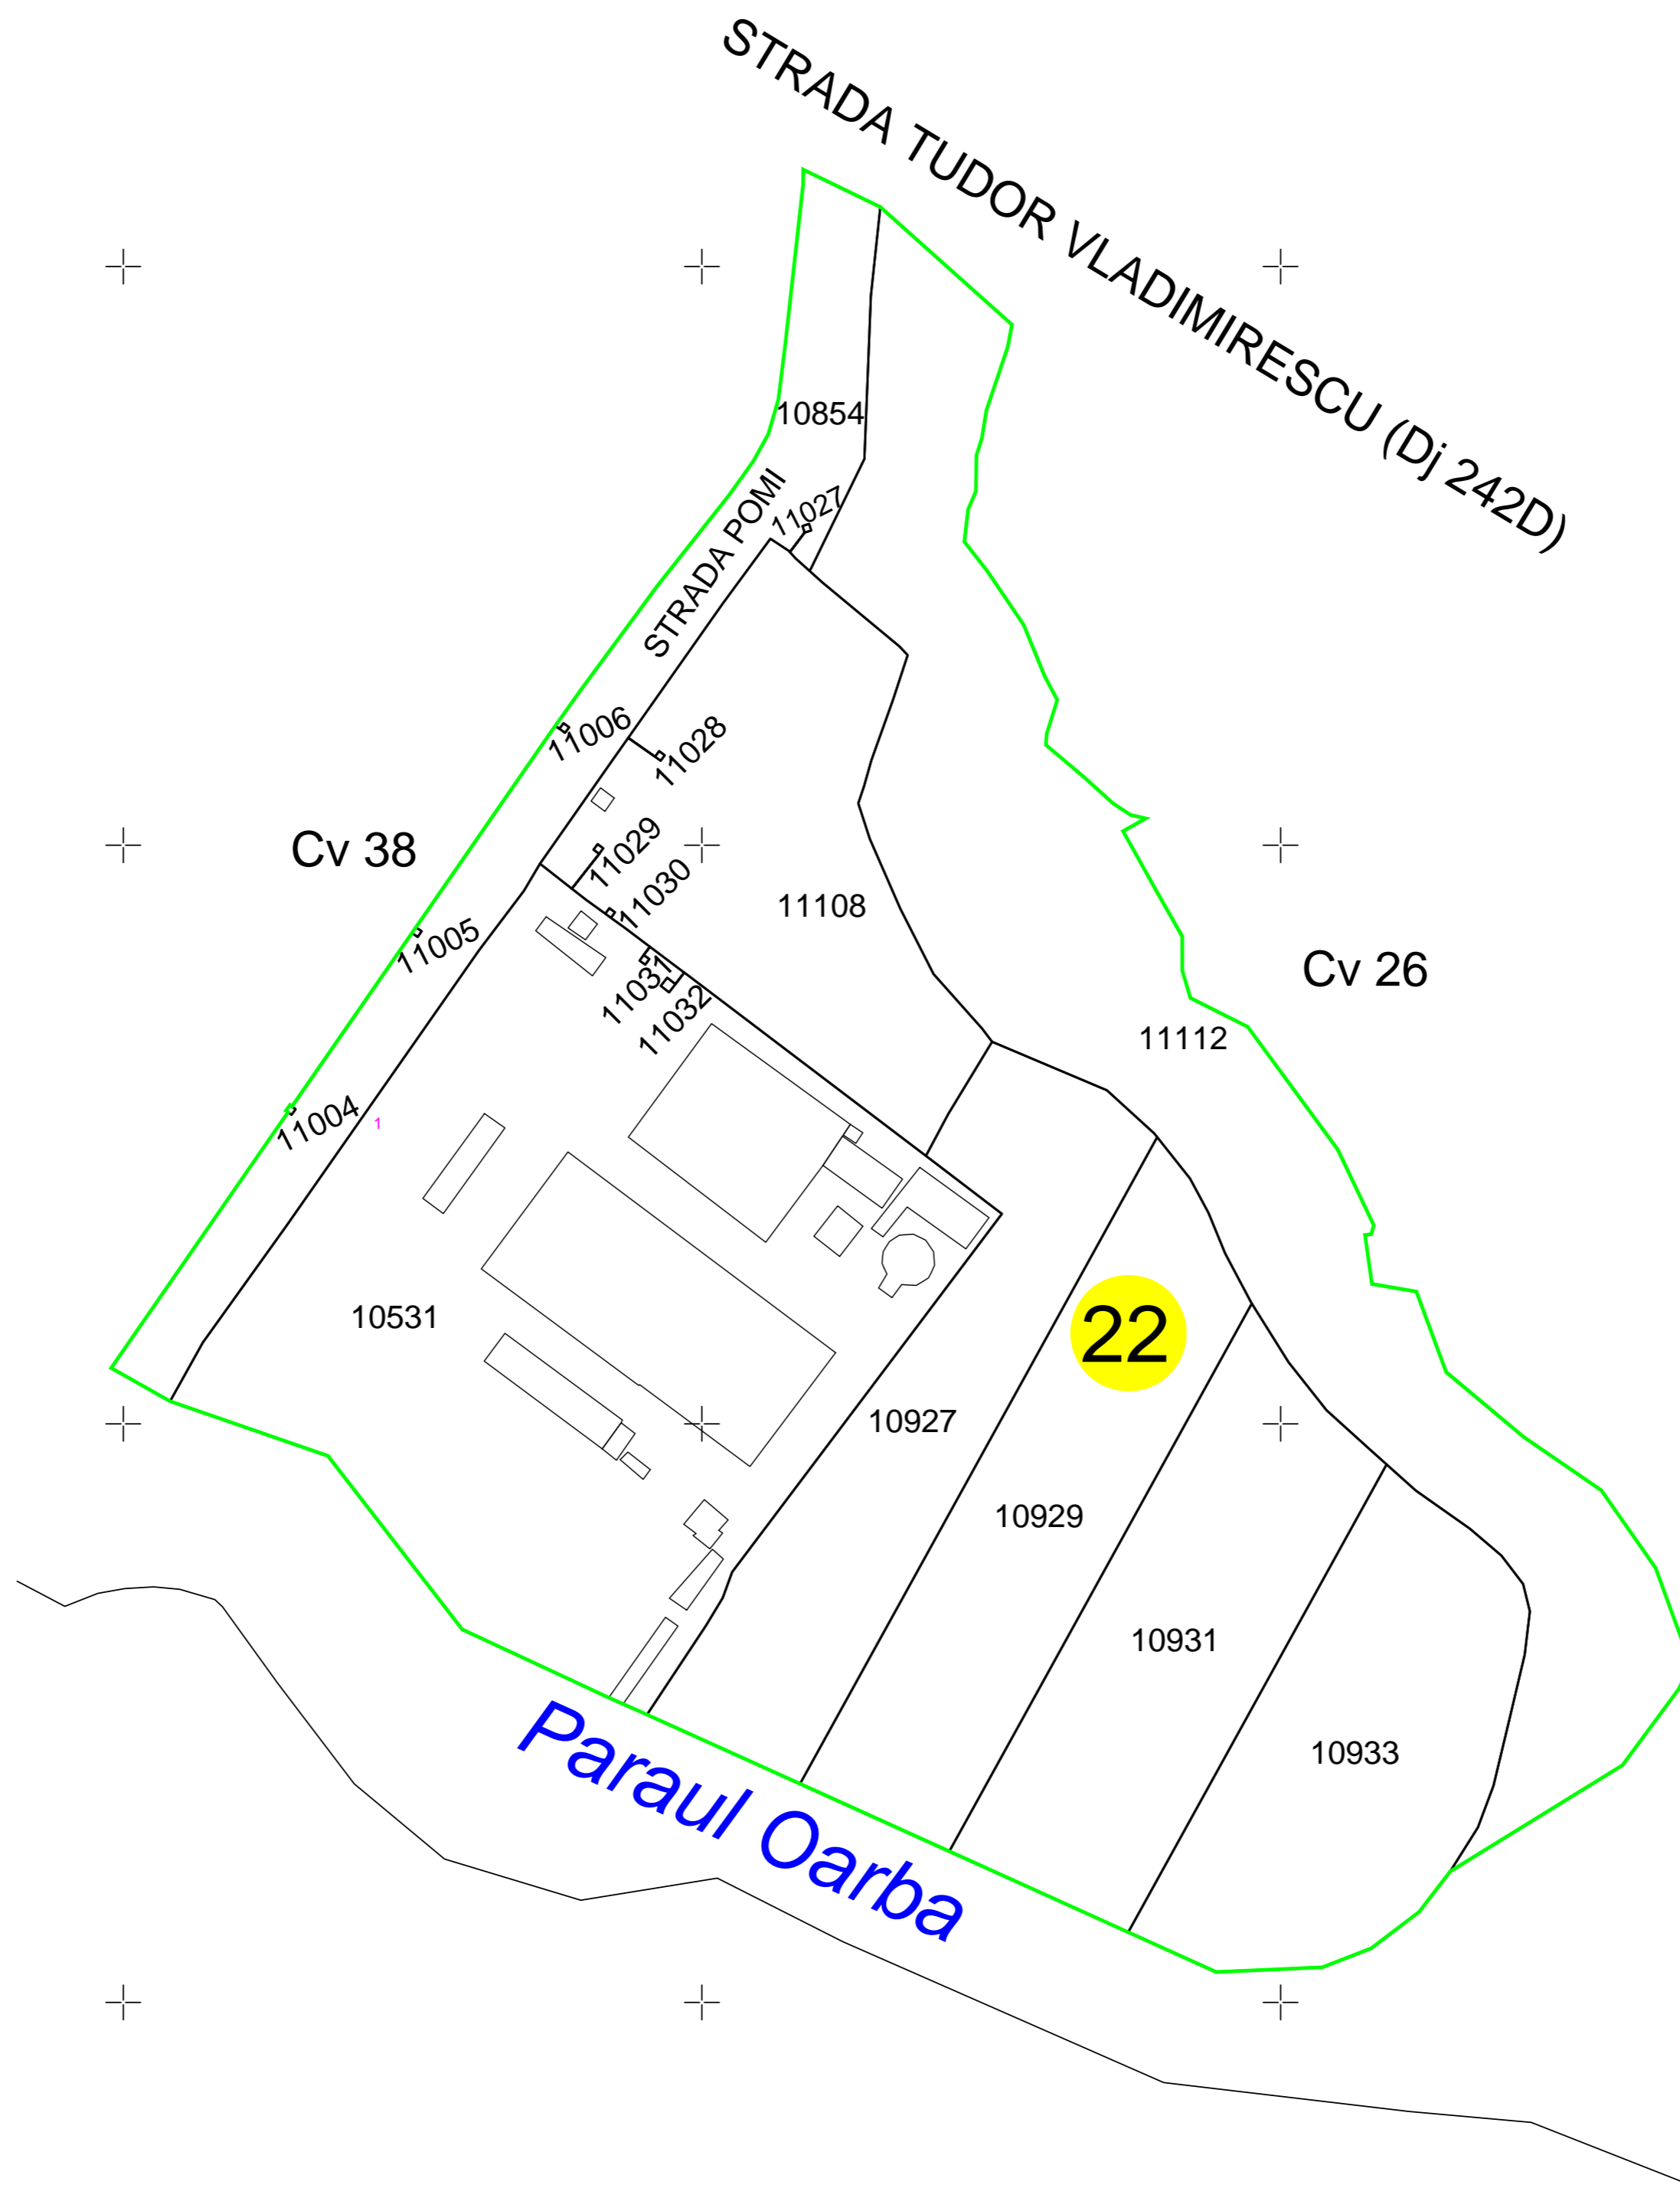

# PLAN CADASTRAL

UAT SUCEVENI, Judetul GALATI, Sector cadastral 22

Scara 1:1000, sistem de proiectie STEREO 70

PLAN CADASTRAL  
UAT SUCEVENI, Judetul GALATI, Sector cadastral 22  
Schema dispunerii sectorului in cadrul UAT  
SPRE PUBLICARE

### LEGENDA:

-  Limita UAT
-  Limita intravilan
-  Limita sector
-  Limita imobil
-  Numar sector
-  ID imobil

INTOCMIT:  
NEXTCAD SURVEYING SRL

FEBRUARIE 2024