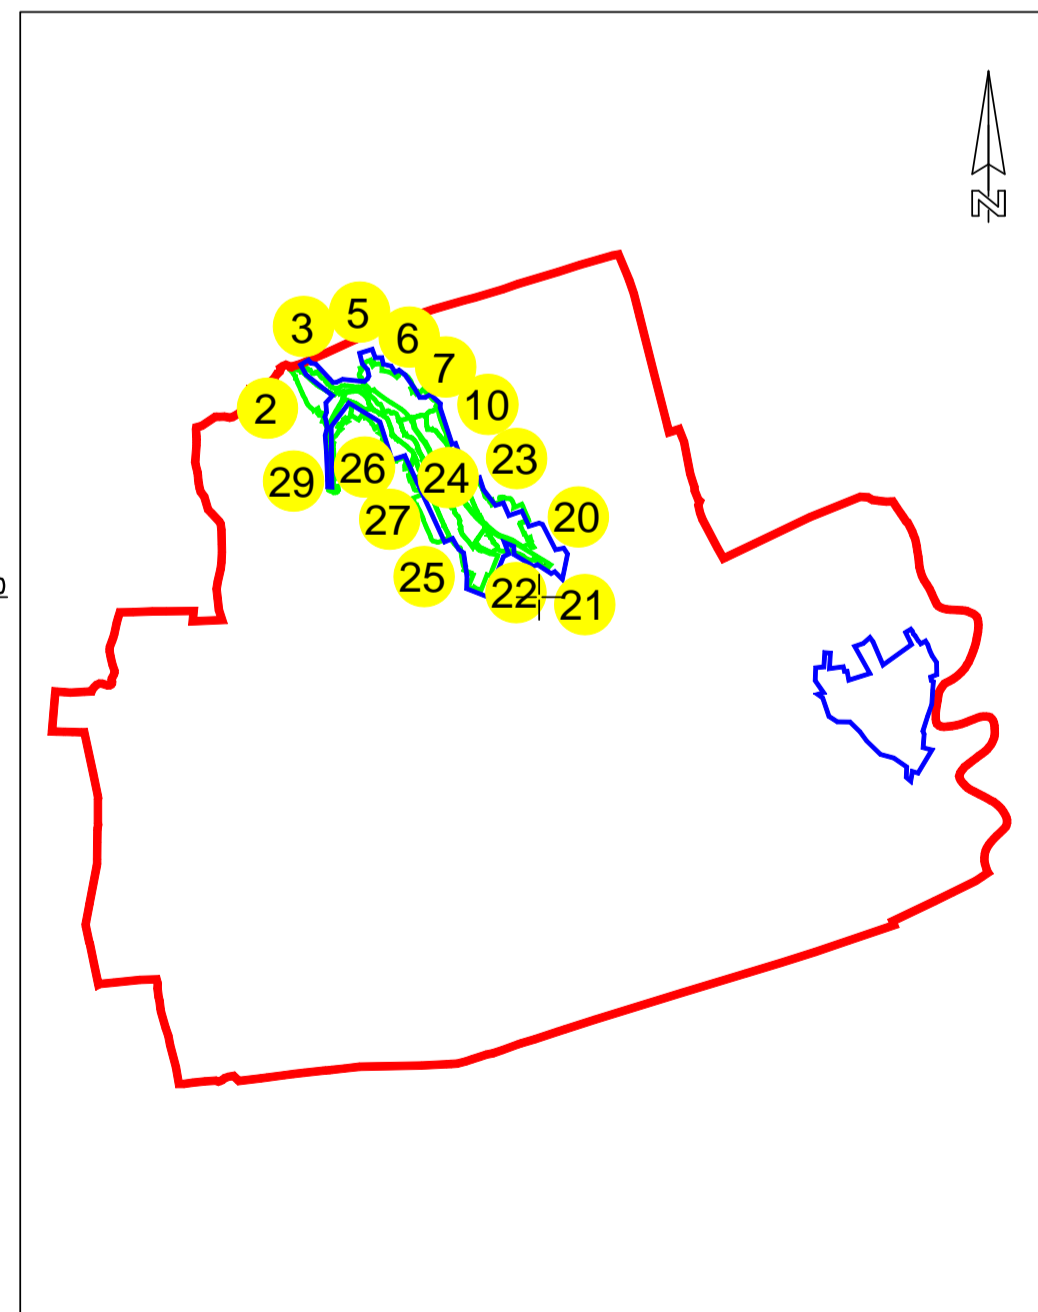

PLAN CADASTRAL

UAT SUCEVENI, Judetul GALATI, Sector cadastral 21

Scara 1:1000, sistem de proiectie STEREO 70

PLAN CADASTRAL

UAT SUCEVENI, Judetul GALATI, Sector cadastral 21
Schema dispunerii sectorului in cadrul UAT
SPRE PUBLICARE

LEGENDA:

-  Limita UAT
-  Limita intravilan
-  Limita sector
-  Limita imobil
-  21 Numar sector
-  10518 ID imobil

INTOCMIT:
NEXTCAD SURVEYING SRL

FEBRUARIE 2024