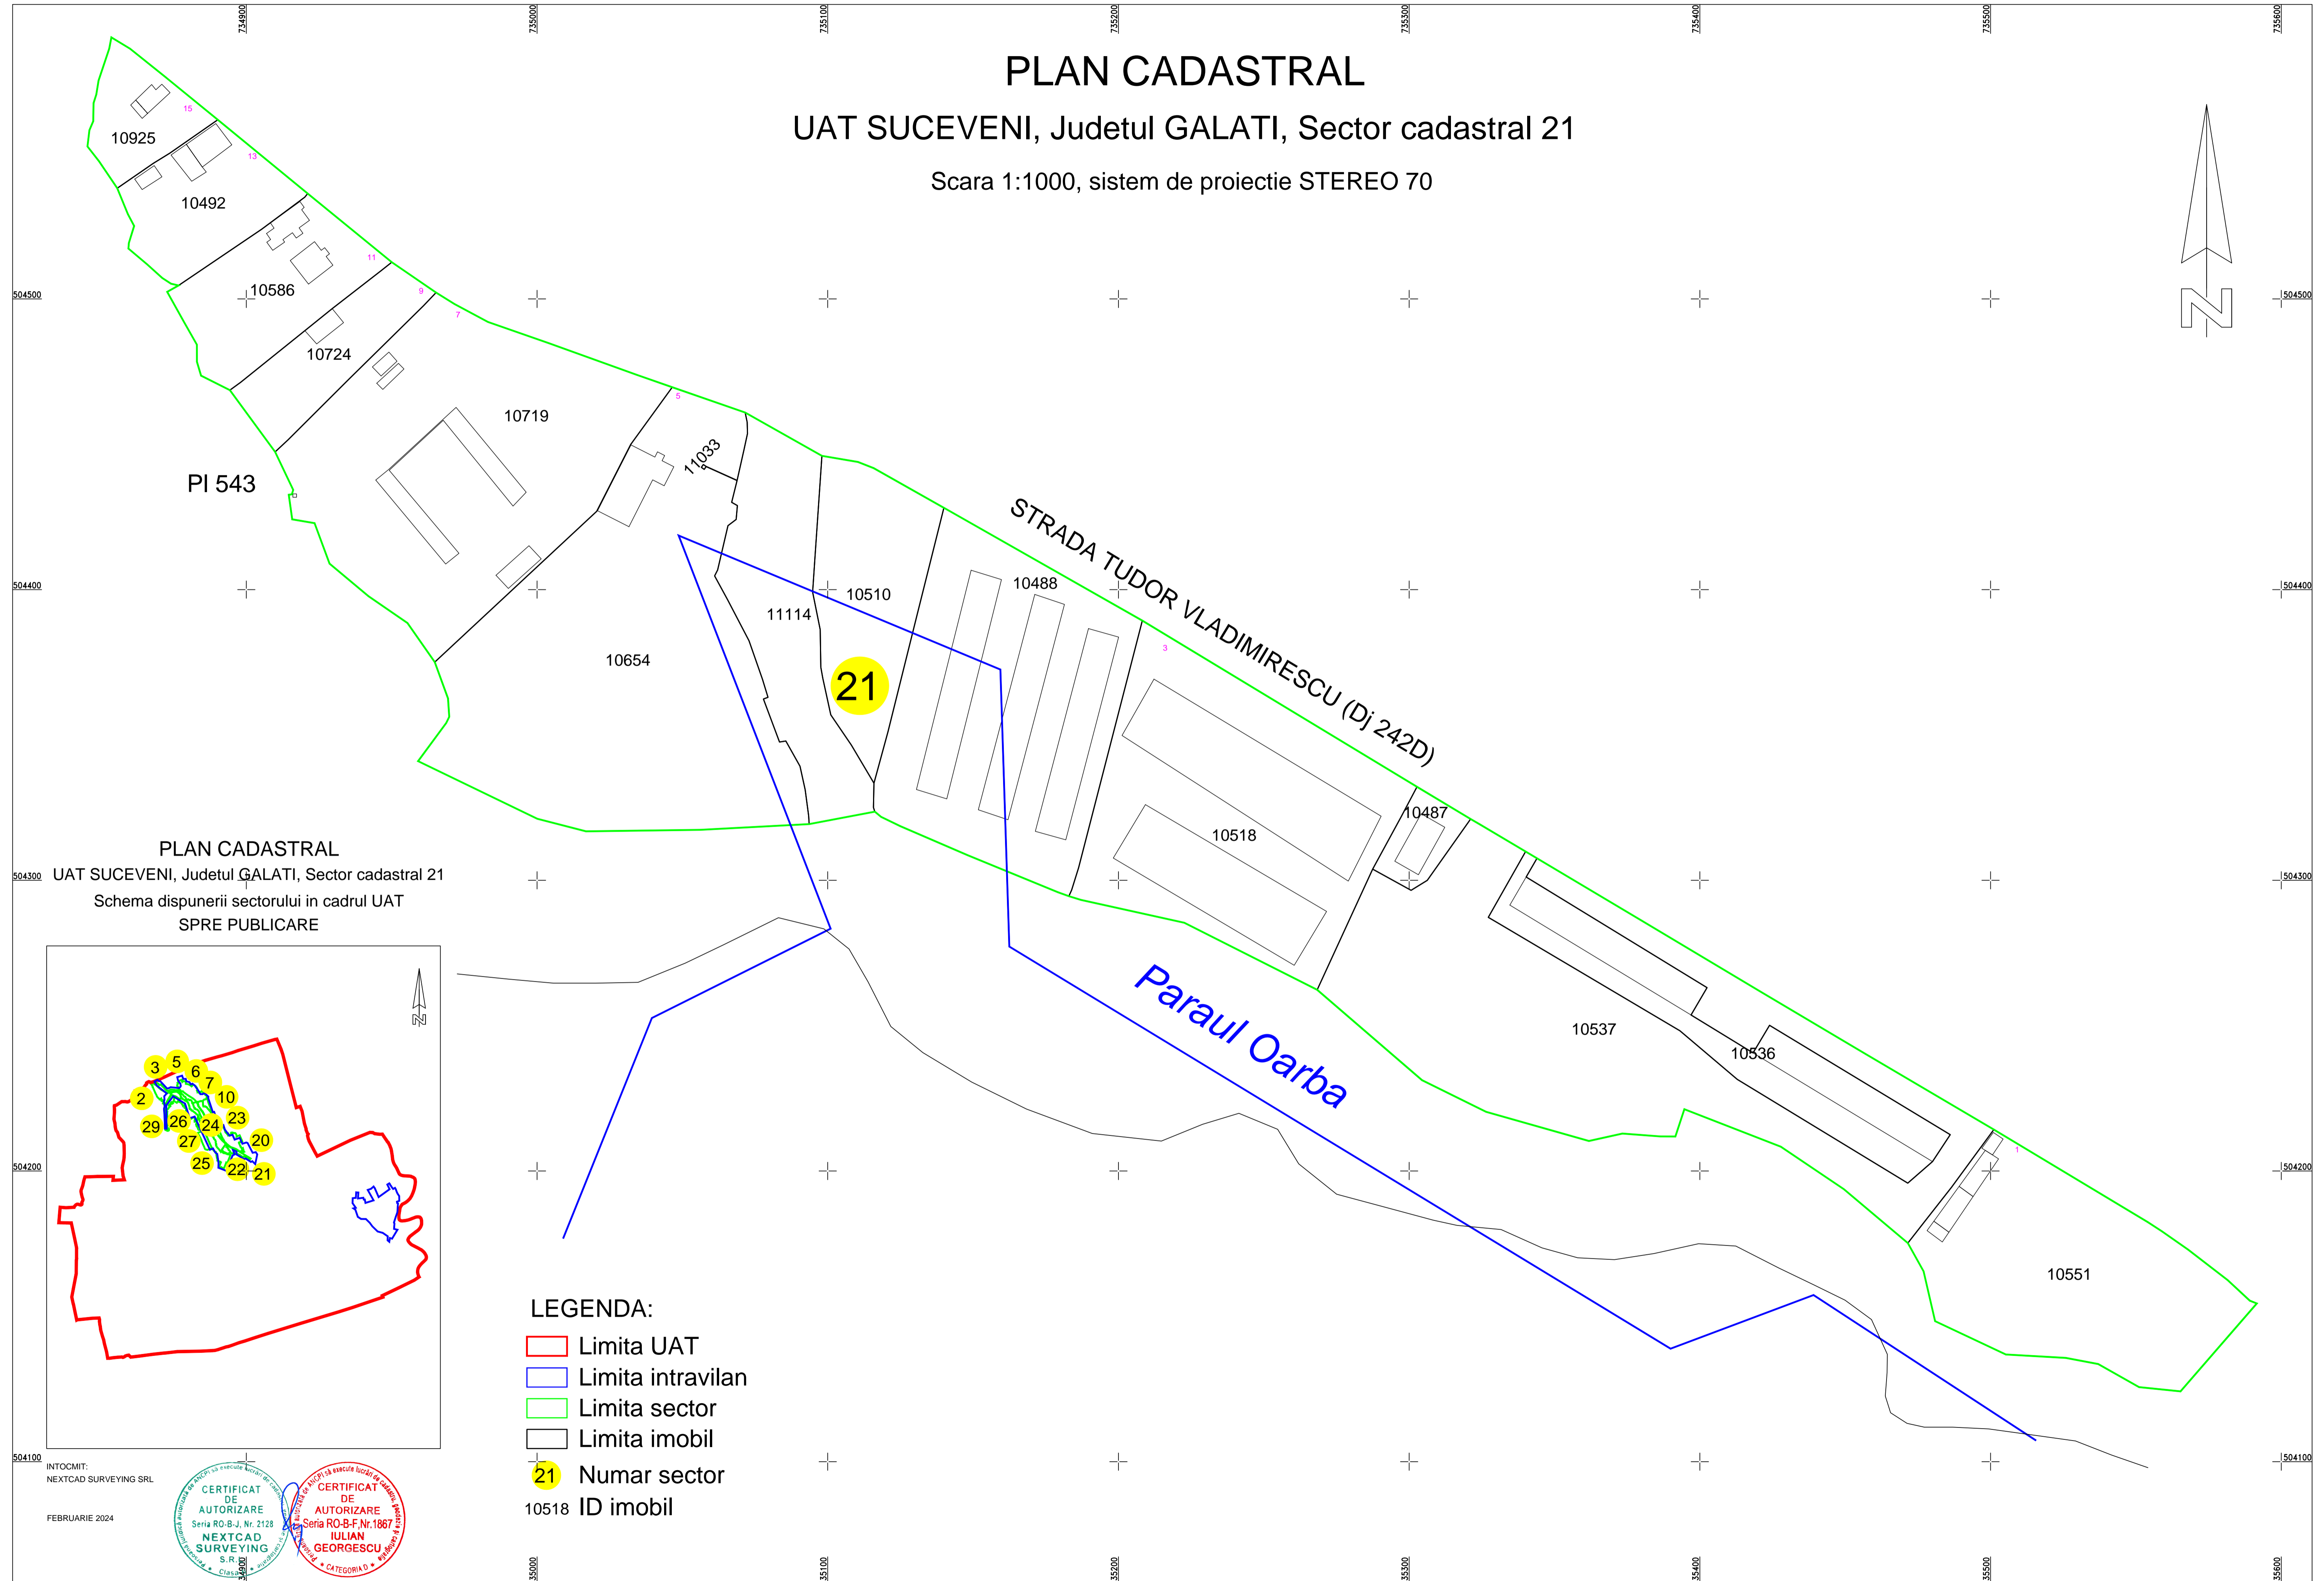

PLAN CADASTRAL

UAT SUCEVENI, Judetul GALATI, Sector cadastral 21

Scara 1:1000, sistem de proiectie STEREO 70

PLAN CADASTRAL

UAT SUCEVENI, Judetul GALATI, Sector cadastral 21
Schema dispunerii sectorului in cadrul UAT
SPRE PUBLICARE

LEGENDA:

-  Limita UAT
-  Limita intravilan
-  Limita sector
-  Limita imobil
-  21 Numar sector
-  10518 ID imobil

INTOCMIT:
NEXTCAD SURVEYING SRL

FEBRUARIE 2024