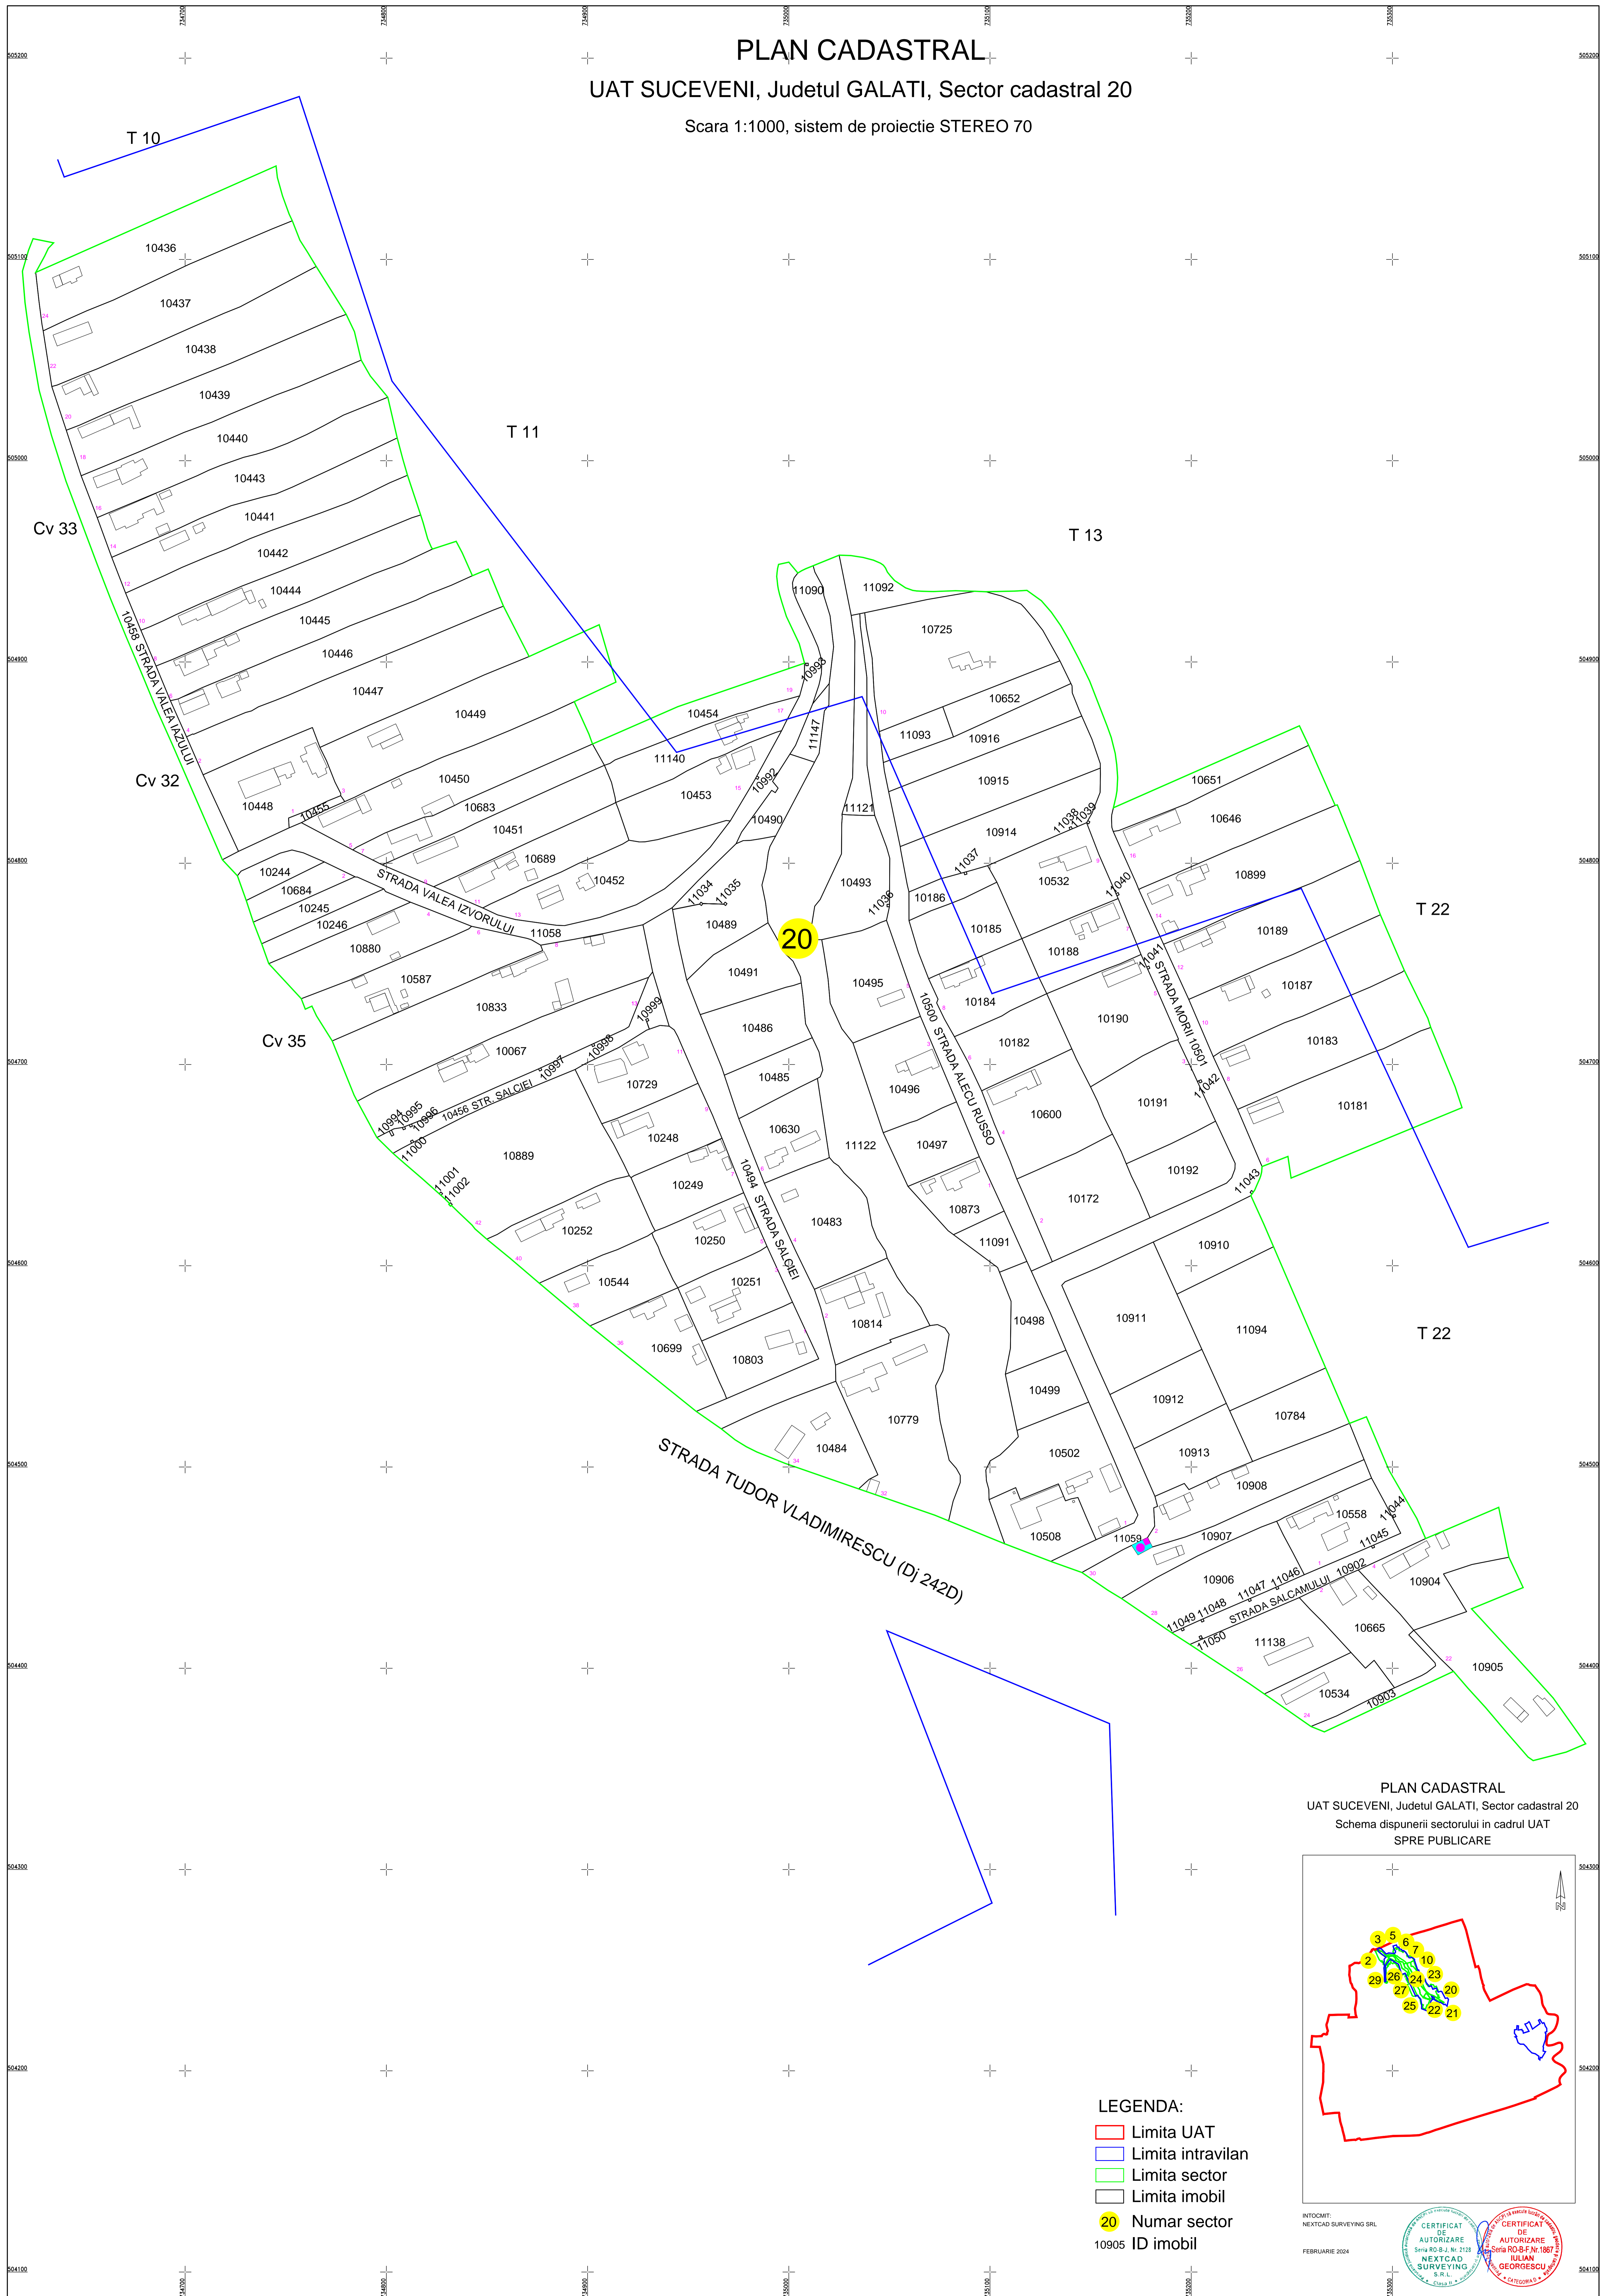

PLAN CADASTRAL

UAT SUCEVENI, Judetul GALATI, Sector cadastral 20

Scara 1:1000, sistem de proiectie STEREO 70

PLAN CADASTRAL
UAT SUCEVENI, Judetul GALATI, Sector cadastral 20
Schema dispunerii sectorului in cadrul UAT
SPRE PUBLICARE

- LEGENDA:**
- Limita UAT
 - Limita intravilan
 - Limita sector
 - Limita imobil
 - 20 Numar sector
 - 10905 ID imobil

INTOCMIT: NEXTCAD SURVEYING SRL
FEBRUARIE 2024

CERTIFICAT DE AUTORIZARE
Seria RO-B-J-Nr. 2112
NEXTCAD SURVEYING S.R.L.
Clasa 1