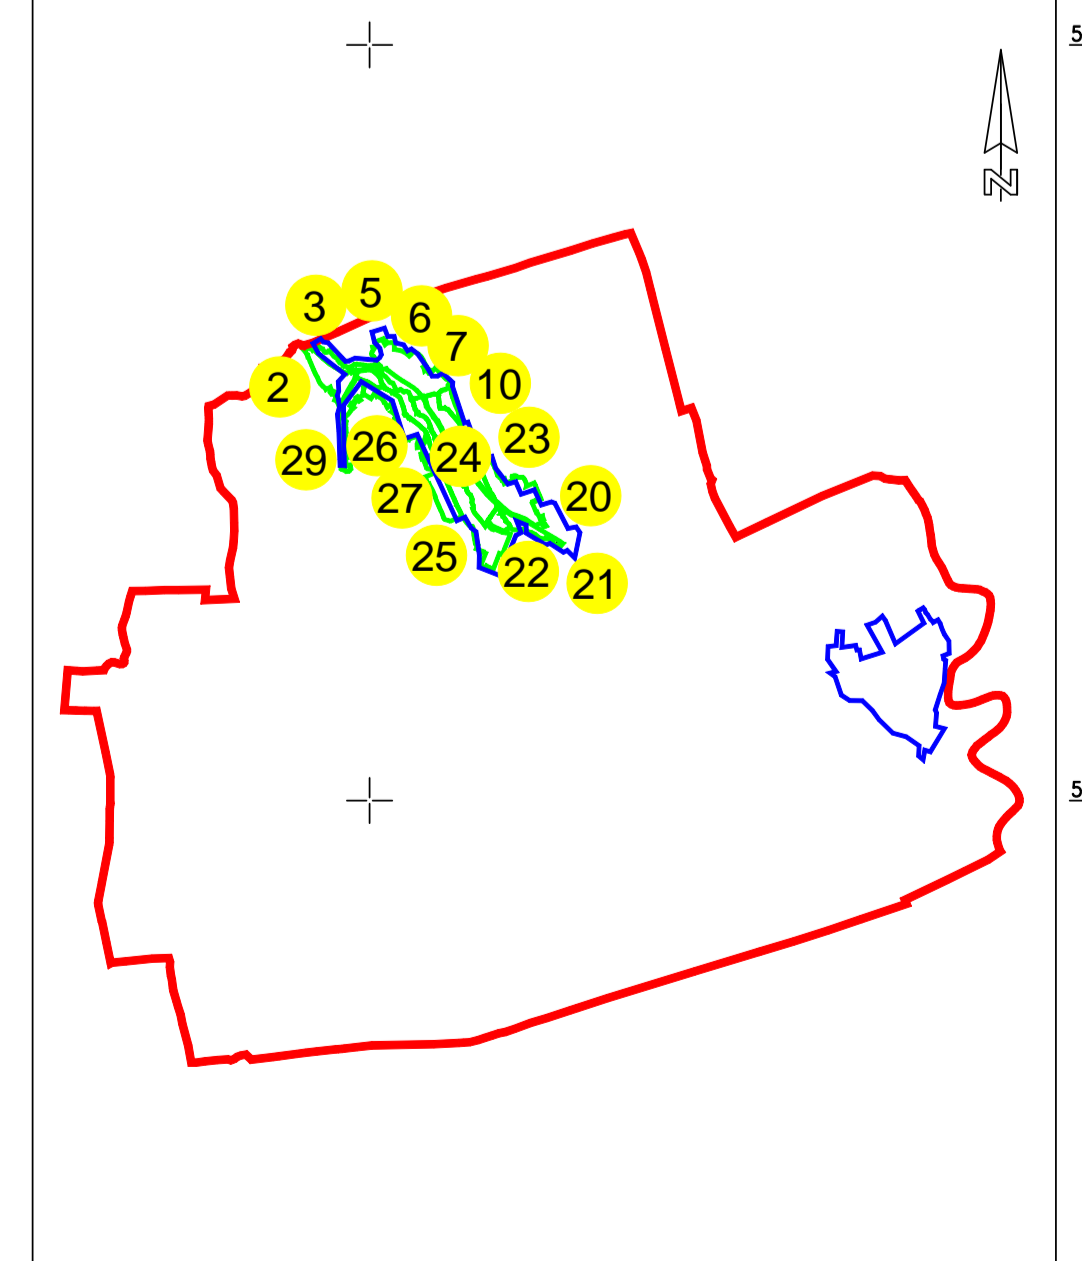

PLAN CADASTRAL

UAT SUCEVENI, Judetul GALATI, Sector cadastral 20

Scara 1:1000, sistem de proiectie STEREO 70

PLAN CADASTRAL
UAT SUCEVENI, Judetul GALATI, Sector cadastral 20
Schema dispunerii sectorului in cadrul UAT
SPRE PUBLICARE

- LEGENDA:**
- Limita UAT
 - Limita intravilan
 - Limita sector
 - Limita imobil
 - 20 Numar sector
 - 10905 ID imobil

INTOCMIT: NEXTCAD SURVEYING SRL
FEBRUARIE 2024

CERTIFICAT DE AUTORIZARE
Seria RO-B-J-Nr. 2112
NEXTCAD SURVEYING S.R.L.
Clasa 1