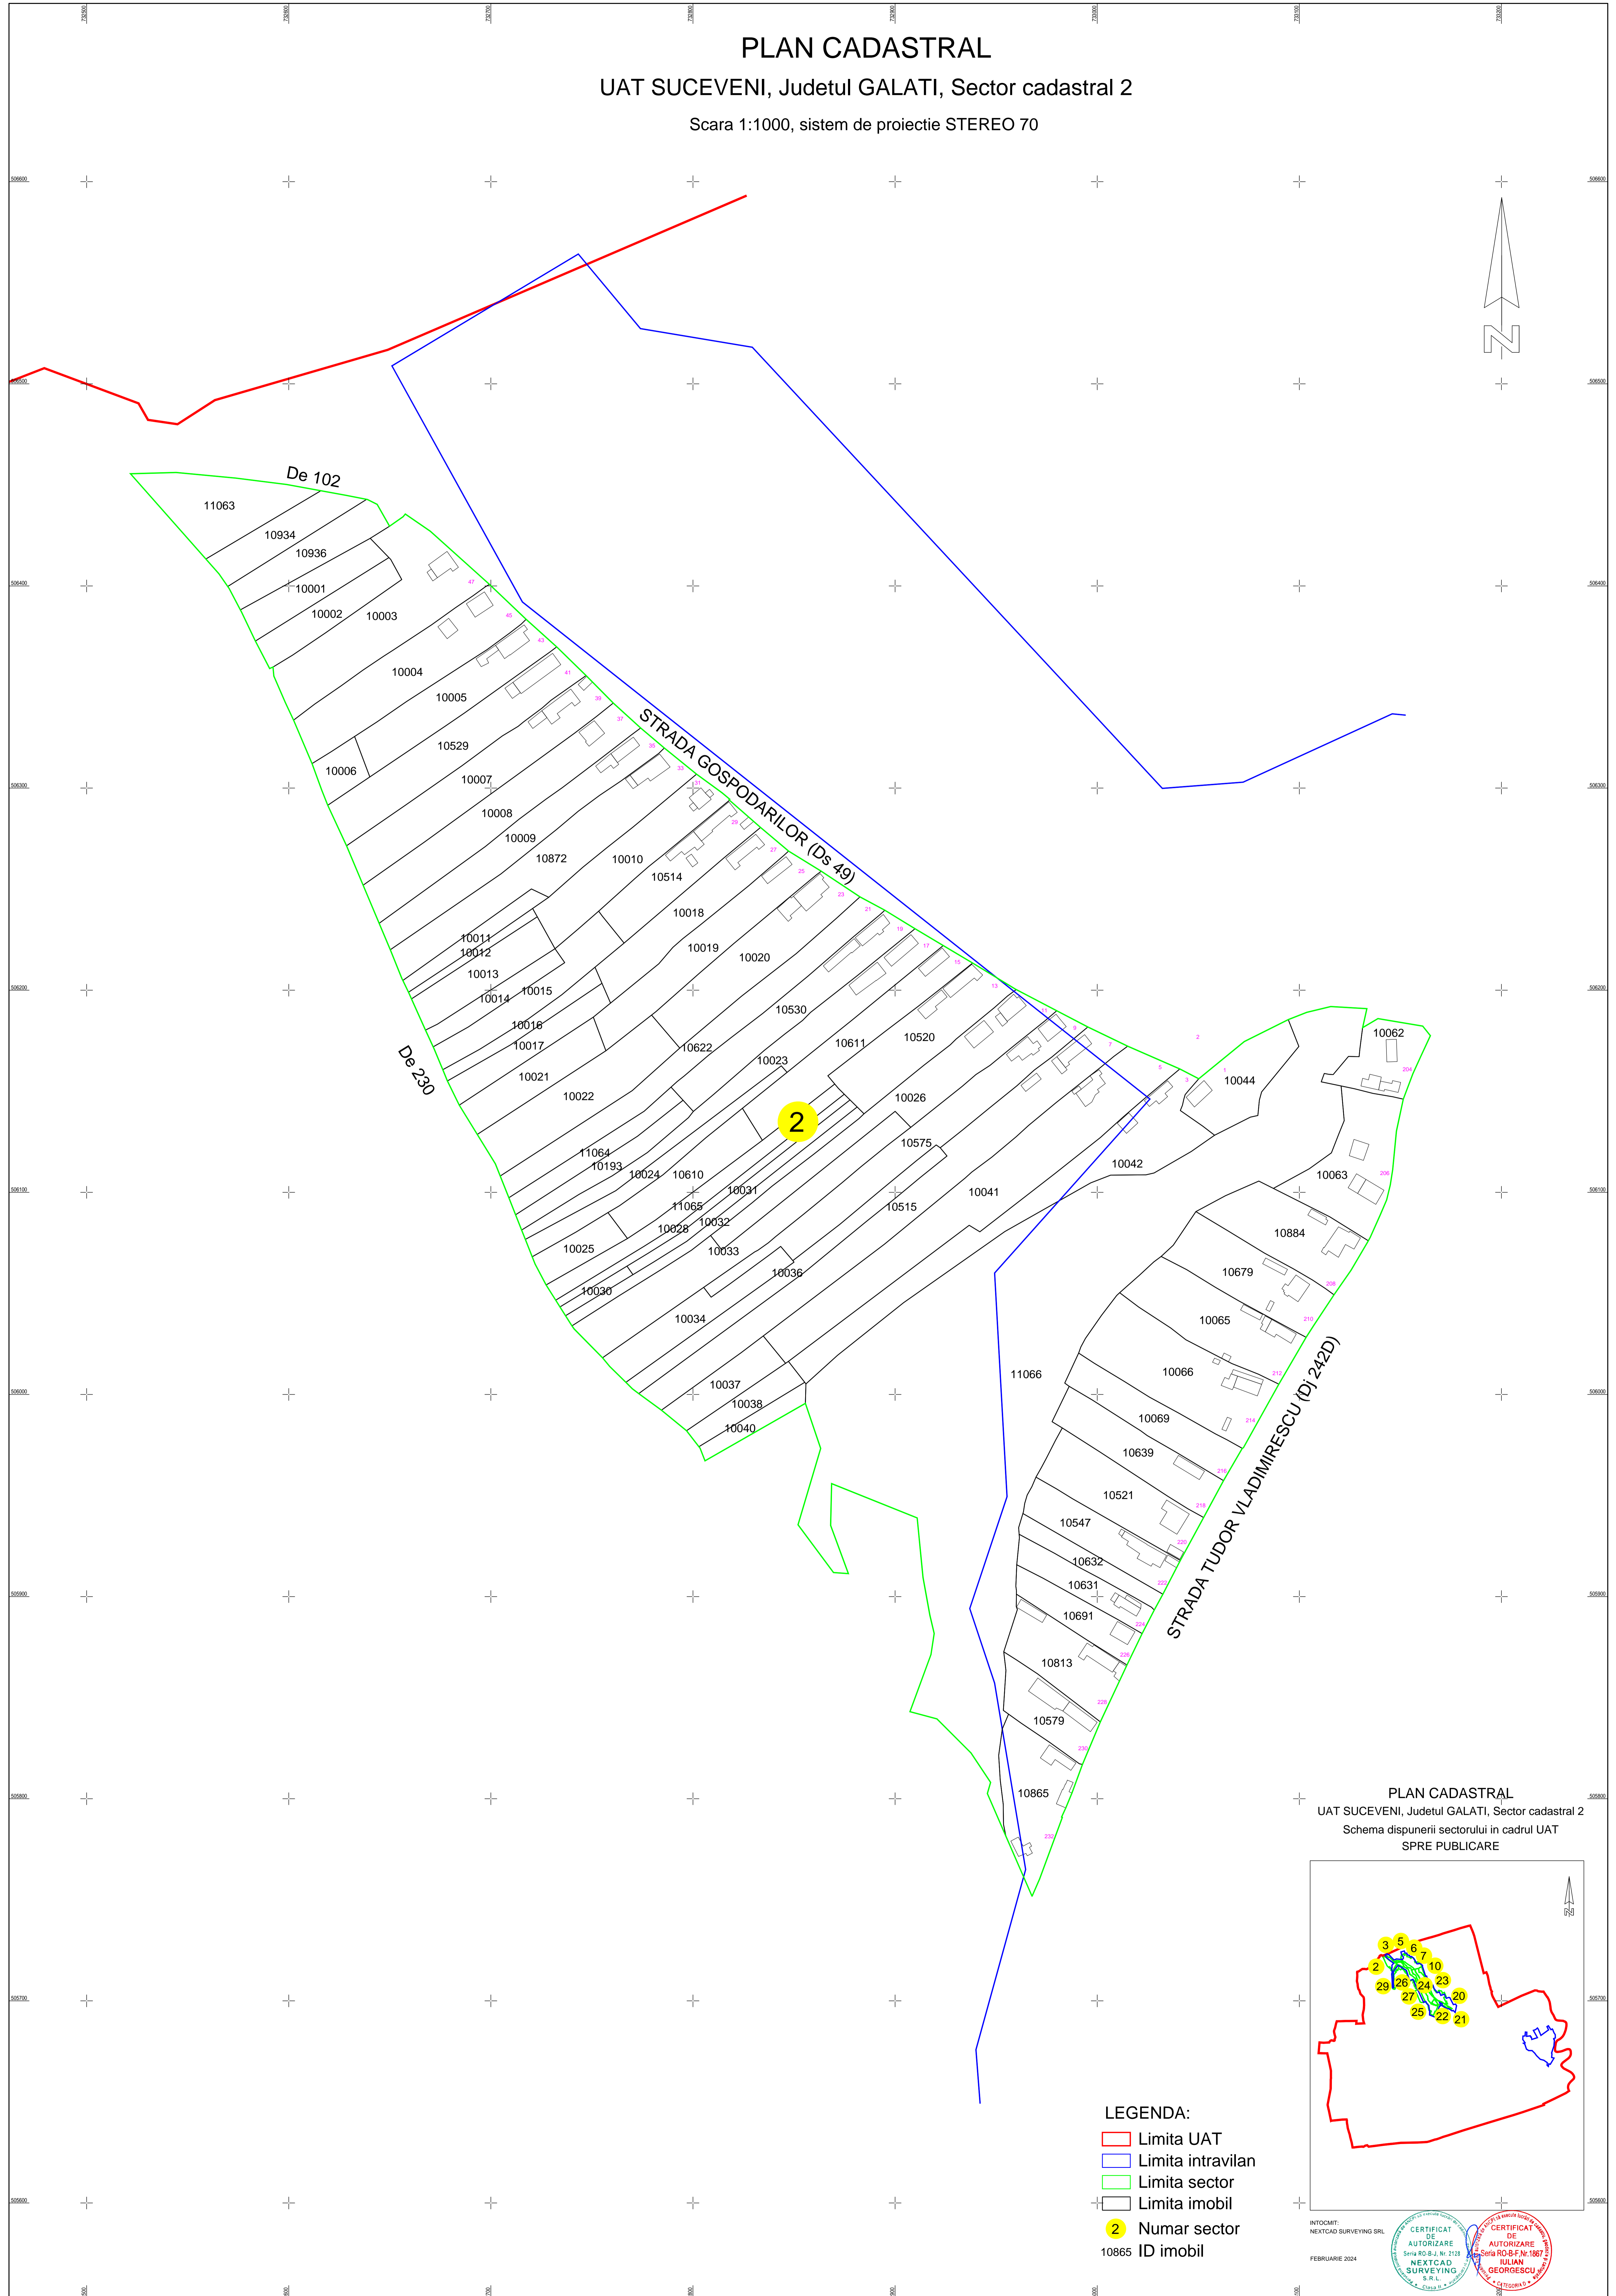

PLAN CADASTRAL
UAT SUCEVENI, Judetul GALATI, Sector cadastral 2

Scara 1:1000, sistem de proiectie STEREO 70

LEGENDA:

- Limita UAT
- Limita intravilan
- Limita sector
- Limita imobil
- 2 Numar sector
- 10865 ID imobil

PLAN CADASTRAL
UAT SUCEVENI, Judetul GALATI, Sector cadastral 2
Schema dispunerii sectorului in cadrul UAT
SPRE PUBLICARE

INTOCMIT:
NEXTCAD SURVEYING SRL
FEBRUARIE 2024