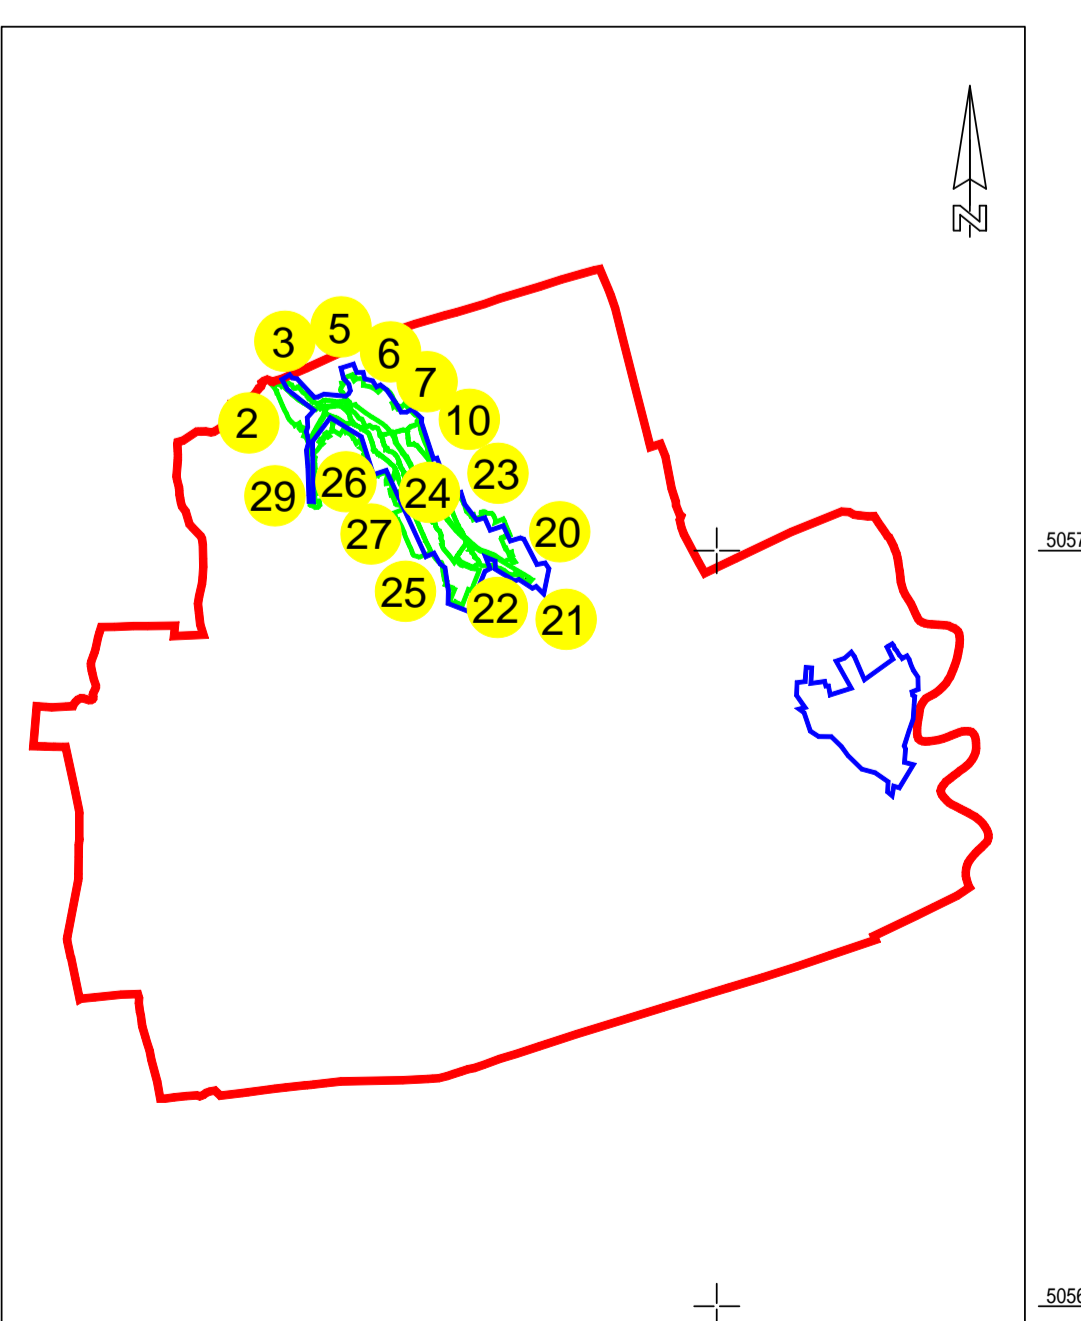

PLAN CADASTRAL
UAT SUCEVENI, Judetul GALATI, Sector cadastral 2

Scara 1:1000, sistem de proiectie STEREO 70

LEGENDA:

- Limita UAT
- Limita intravilan
- Limita sector
- Limita imobil
- 2 Numar sector
- 10865 ID imobil

PLAN CADASTRAL
UAT SUCEVENI, Judetul GALATI, Sector cadastral 2
Schema dispunerii sectorului in cadrul UAT
SPRE PUBLICARE

INTOCMIT:
NEXTCAD SURVEYING SRL
FEBRUARIE 2024