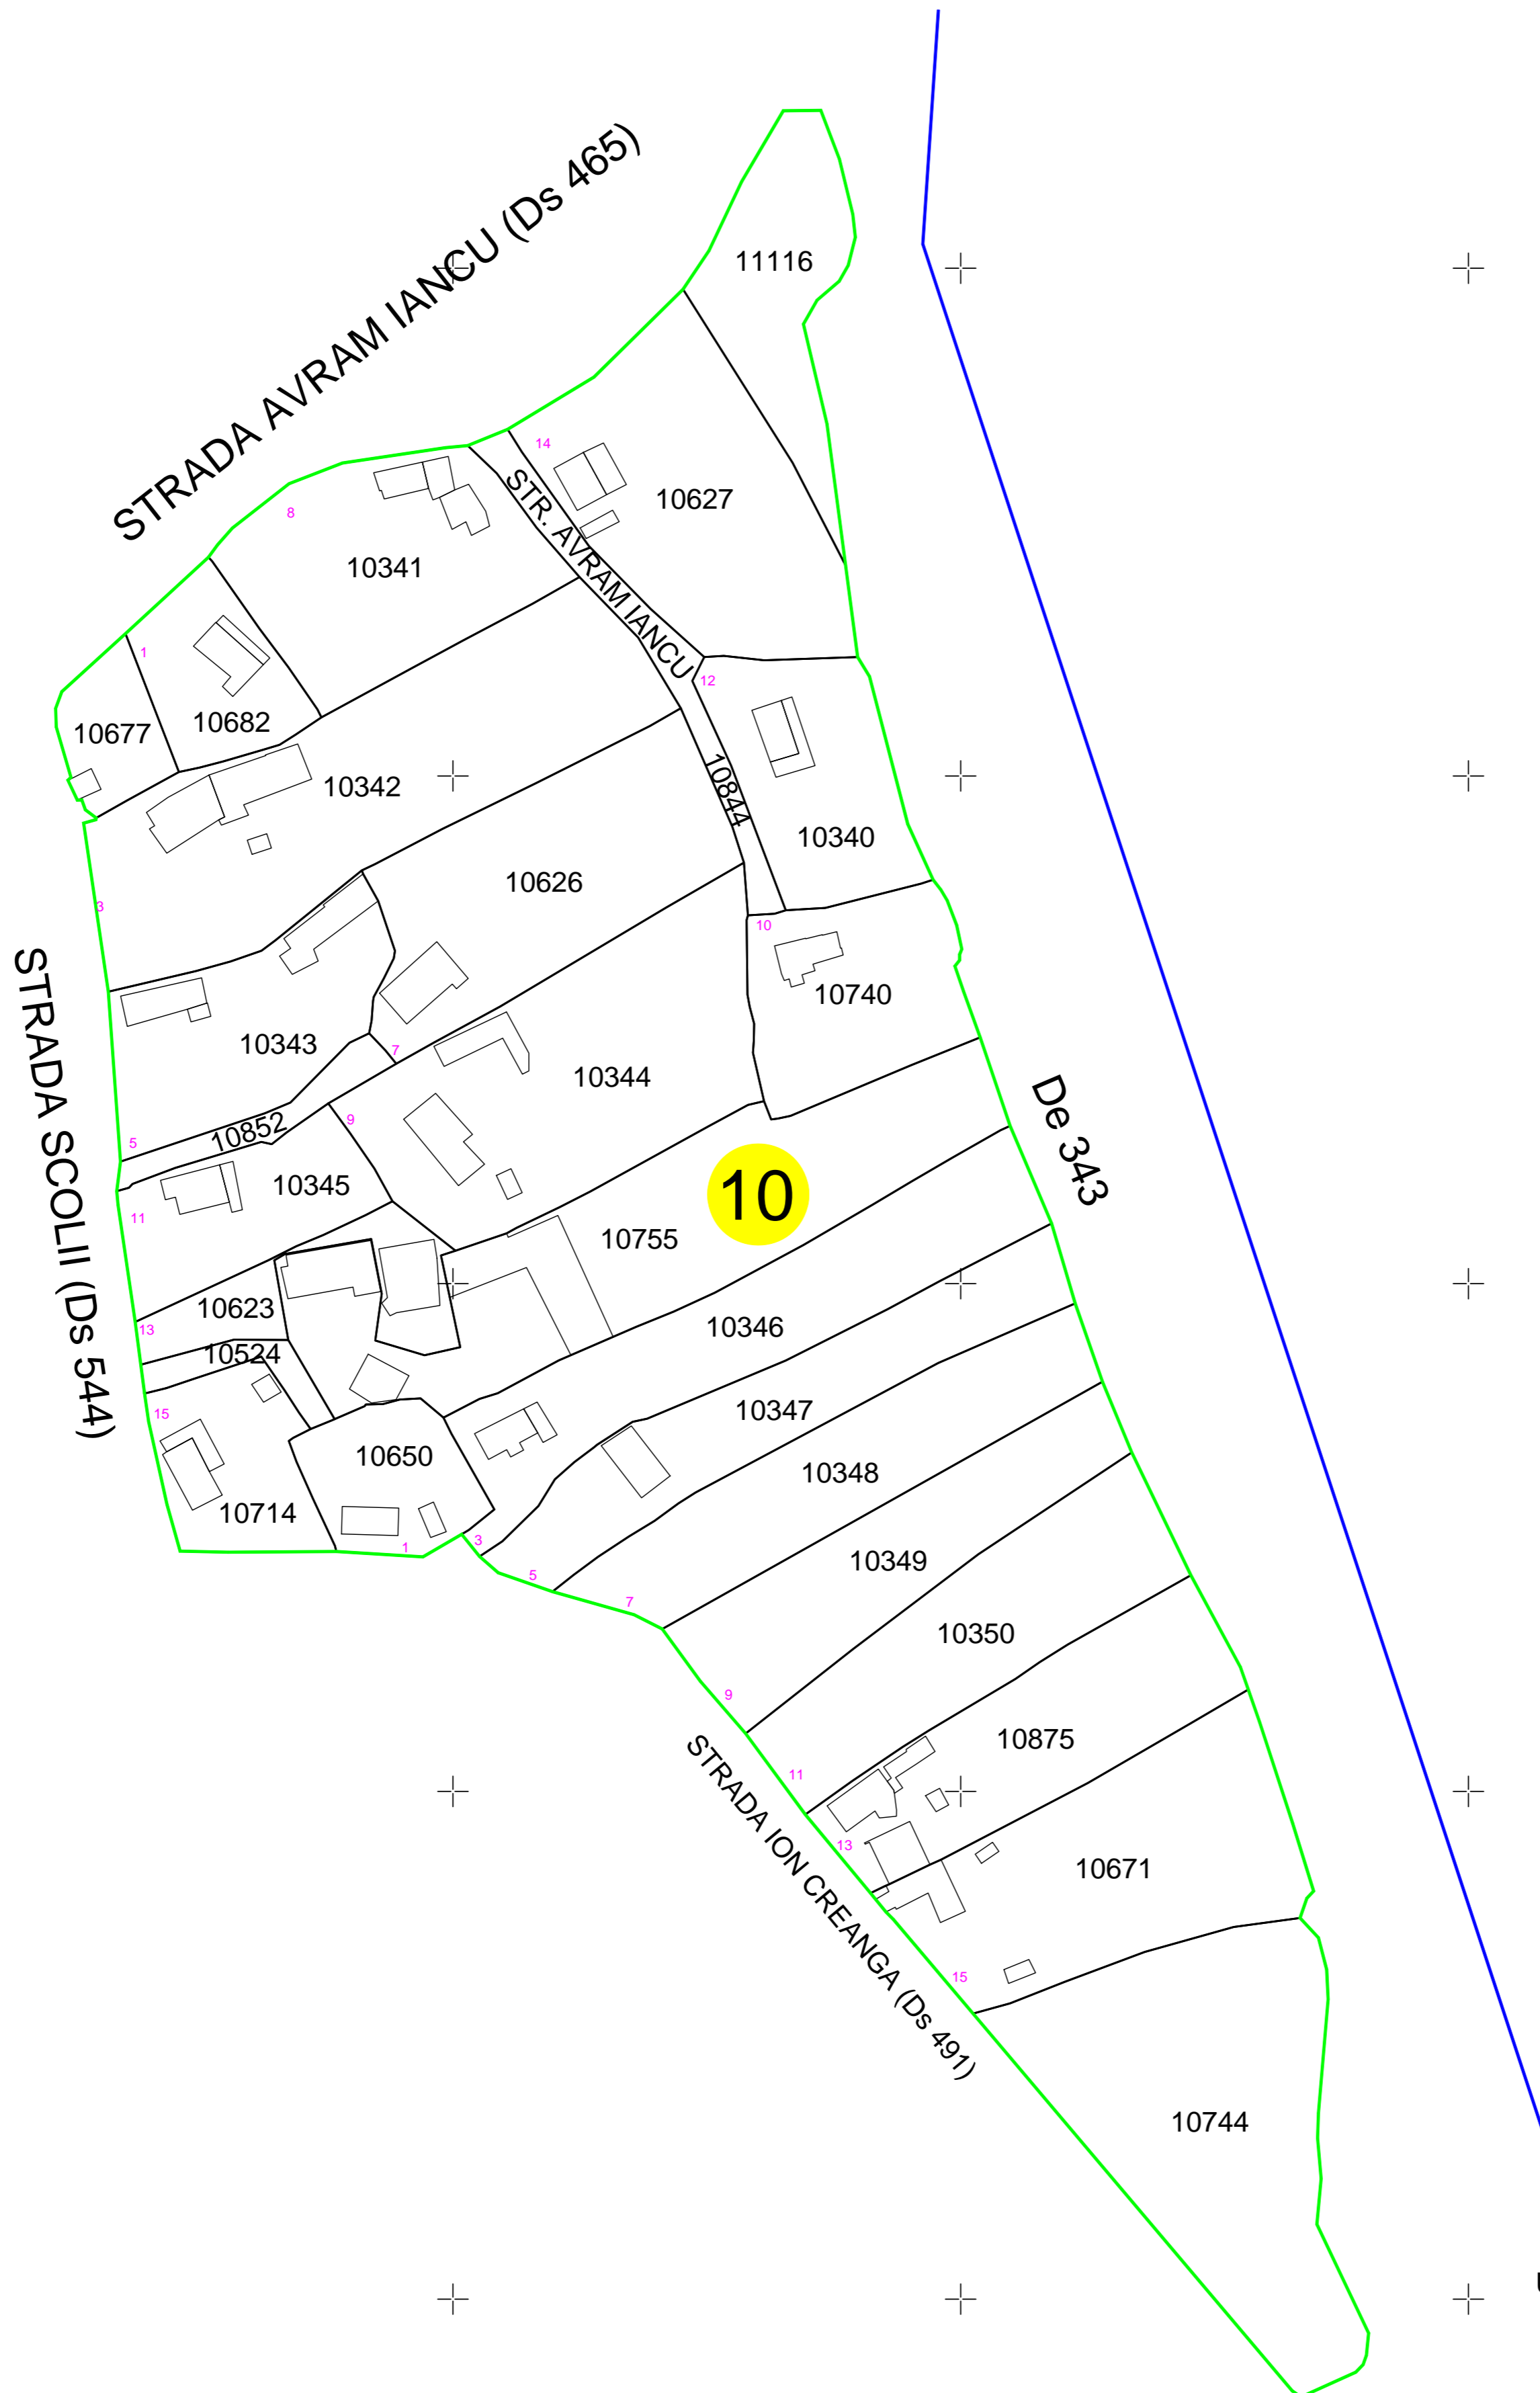

PLAN CADASTRAL

UAT SUCEVENI, Judetul GALATI, Sector cadastral 10

Scara 1:1000, sistem de proiectie STEREO 70

LEGENDA:

-  Limita UAT
-  Limita intravilan
-  Limita sector
-  Limita imobil
-  Numar sector
-  10744 ID imobil

PLAN CADASTRAL
UAT SUCEVENI, Judetul GALATI, Sector cadastral 10
Schema dispunerii sectorului in cadrul UAT
SPRE PUBLICARE

INTOCMIT:
NEXTCAD SURVEYING SRL
FEBRUARIE 2024