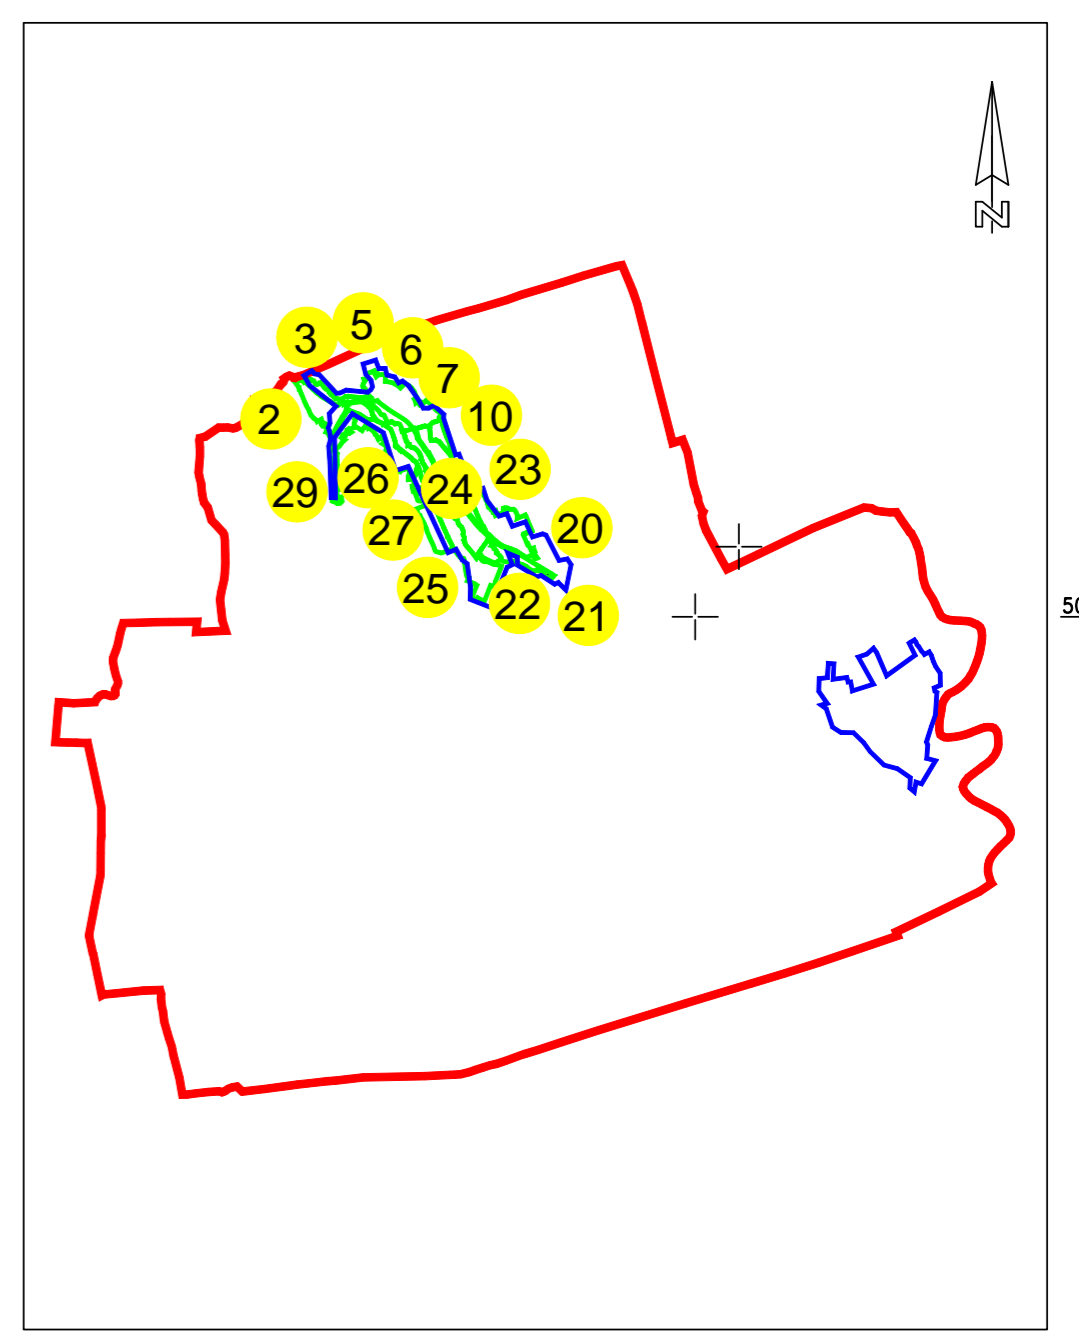

PLAN CADASTRAL

UAT SUCEVENI, Judetul GALATI, Sector cadastral 10

Scara 1:1000, sistem de proiectie STEREO 70

LEGENDA:

-  Limita UAT
-  Limita intravilan
-  Limita sector
-  Limita imobil
-  Numar sector
-  10744 ID imobil

PLAN CADASTRAL
UAT SUCEVENI, Judetul GALATI, Sector cadastral 10
Schema dispunerii sectorului in cadrul UAT
SPRE PUBLICARE

INTOCMIT:
NEXTCAD SURVEYING SRL
FEBRUARIE 2024