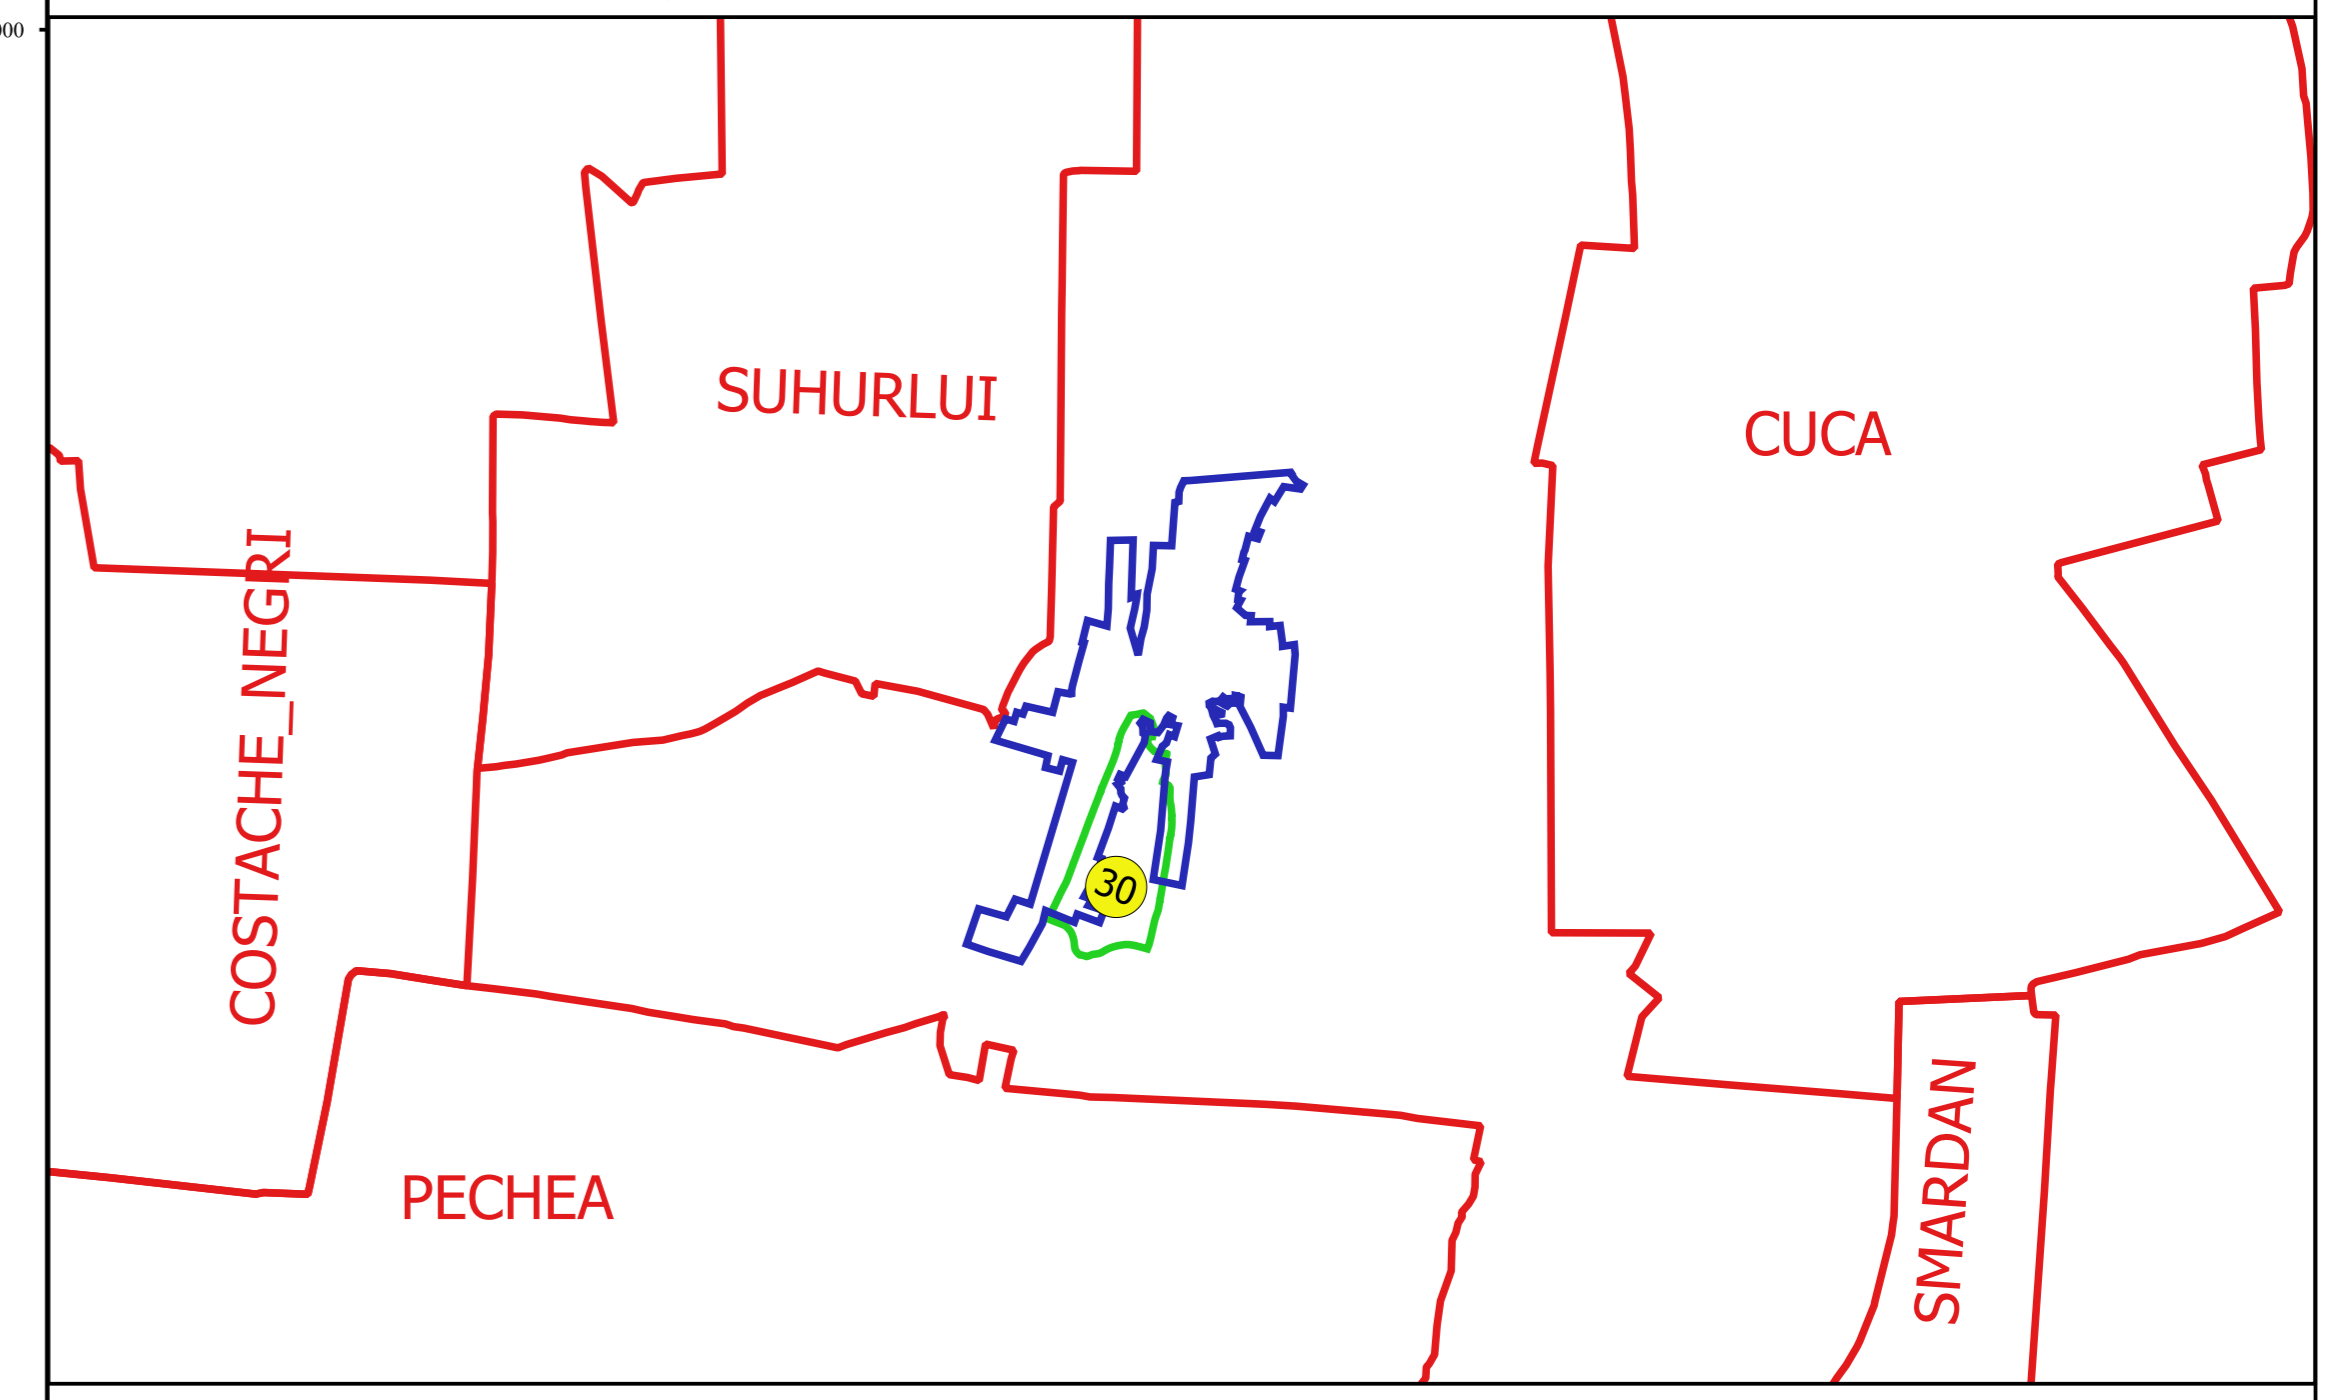

PLAN CADASTRAL
JUDEȚ GALATI, UAT REDIU
Sectorul Cadastral 30
Spre publicare
Scara 1:1000
Sistem de proiecție "STEREO '70"
- Plansa 5 -

Schița de racordare a planșelor

Legendă

- Limită sector
- Limită UAT
- Limită intravilan
- Limită imobil
- Limită construcții
- Limită tarla
- 30 Număr sector
- 25 Număr administrativ
- 6925 Număr imobil
- T 100 Toponimie

Schița dispunerii sectorului cadastral

Proiectant
 Ing. GAVRILĂ CĂTĂLINĂ
 Ing. NEVEȘTEA ALEXANDRU NEVEȘTEA
 Ing. ...