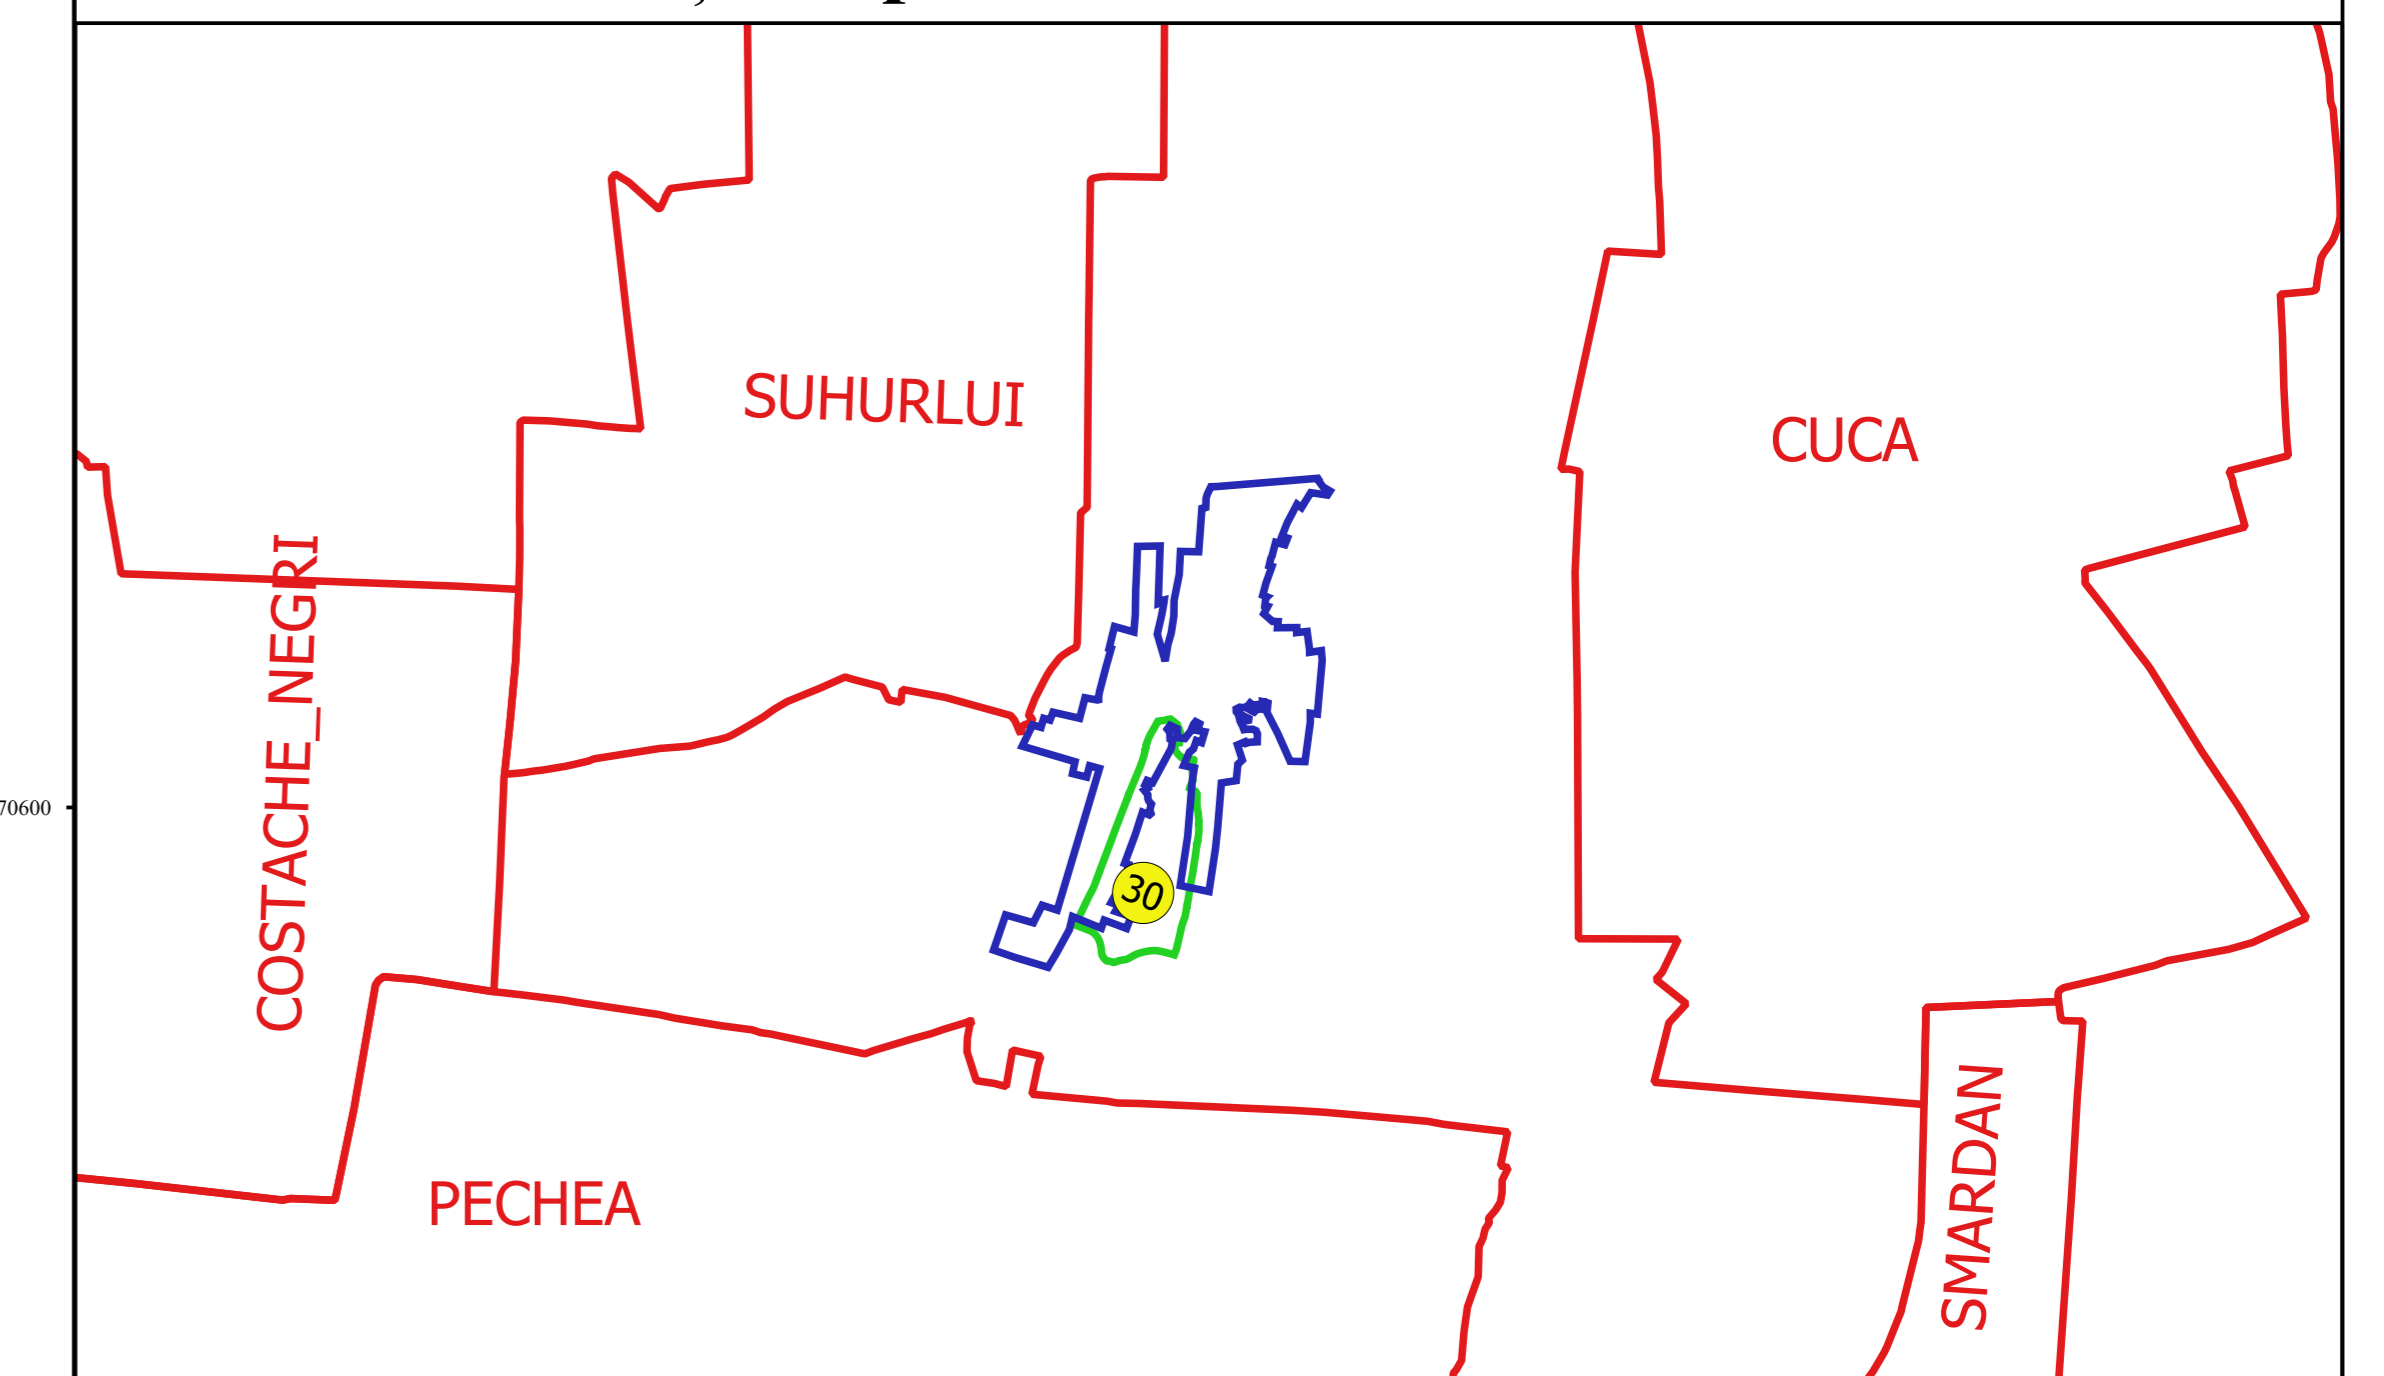

**PLAN CADASTRAL**  
**JUDEȚ GALATI, UAT REDIU**  
**Sectorul Cadastral 30**  
**Spre publicare**  
**Scara 1:1000**  
**Sistem de proiecție "STEREO '70"**  
**- Plansa 4 -**

**Schița de racordare a planșelor**

**Legendă**

- Limită sector
- Limită UAT
- Limită intravilan
- Limită imobil
- Limită construcții
- Limită tarla
- 30 Număr sector
- 25 Numar\_administrativ
- 6925 Număr imobil
- T 100 Toponimie

**Schița dispunerii sectorului cadastral**