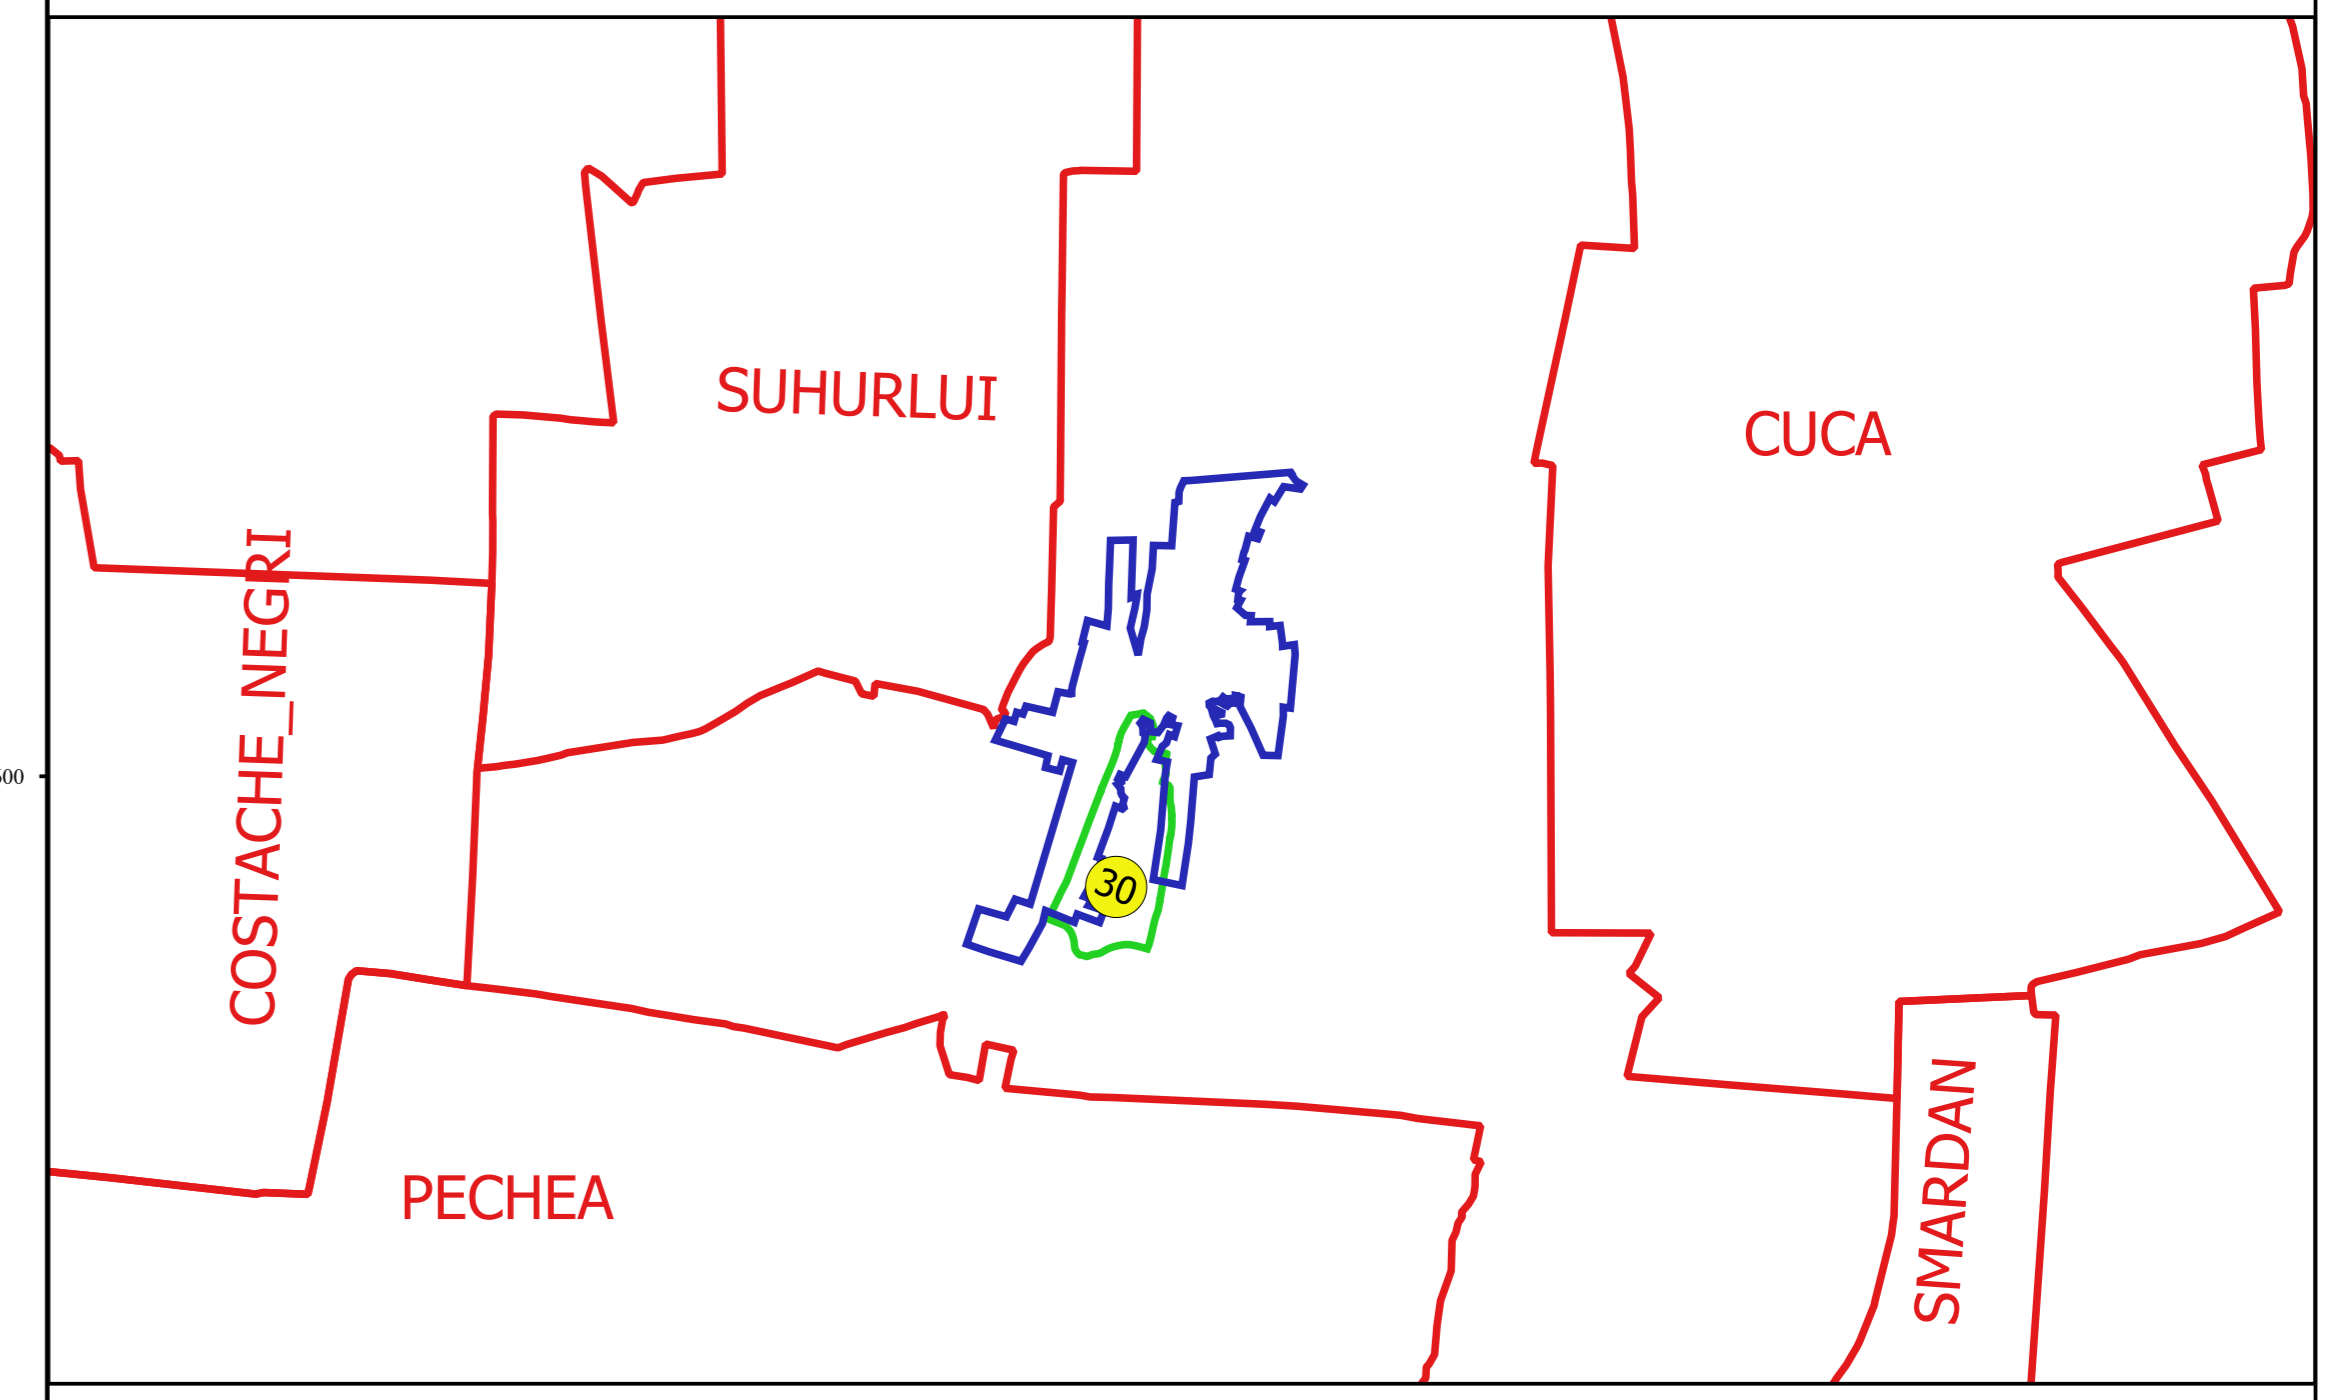

PLAN CADASTRAL
JUDEȚ GALATI, UAT REDIU
Sectorul Cadastral 30
Spre publicare
Scara 1:1000
Sistem de proiecție "STEREO '70"
- Plansa 3 -

Schița de racordare a planșelor

1. **Legendă**
2. Limită sector
   - Limită UAT
   - Limită intravilan
   - Limită imobil
   - Limită construcții
   - Limită tarla
   - 30 Număr sector
   - 25 Numar_administrativ
   - 6925 Număr imobil
   - T 100 Toponimie

Schița dispunerii sectorului cadastral