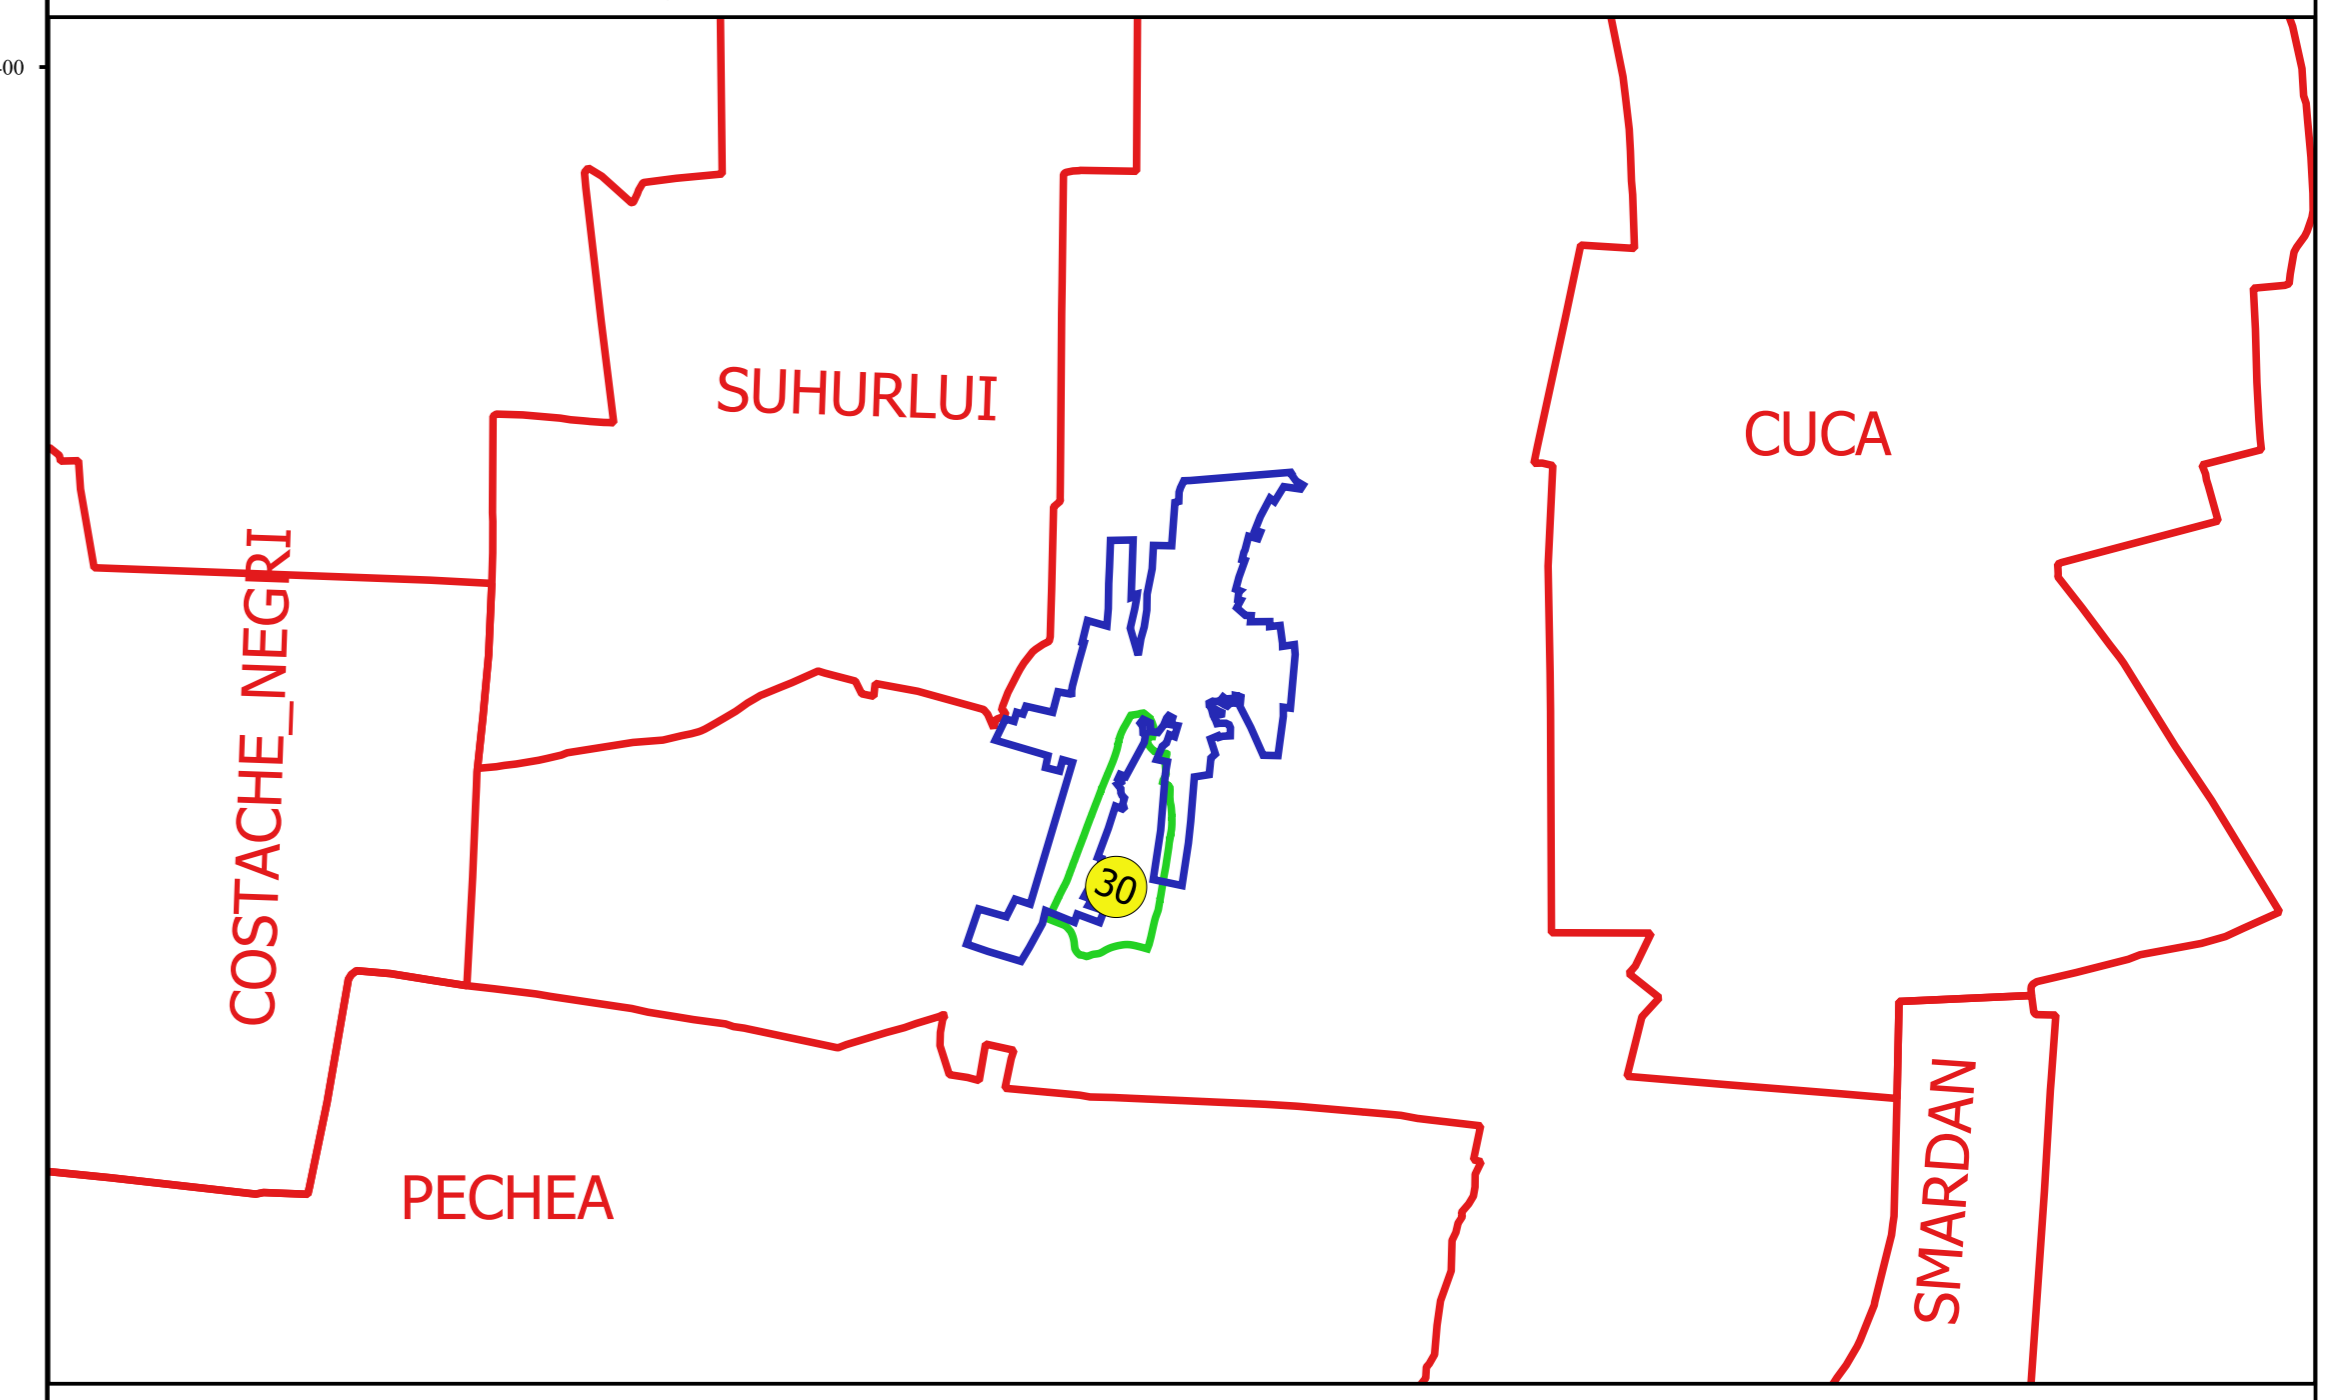

PLAN CADASTRAL
JUDEȚ GALATI, UAT REDIU
Sectorul Cadastral 30
Spre publicare
Scara 1:1000
Sistem de proiecție "STEREO '70"
- Plansa 2 -

Schița de racordare a planșelor

Plansa 1	Plansa 2
Plansa 3	Plansa 4
Plansa 5	

Legendă

- Limită sector
- Limită UAT
- Limită intravilan
- Limită imobil
- Limită construcții
- Limită tarla
- 30 Număr sector
- 25 Numar_administrativ
- 6925 Număr imobil
- T 100 Toponimie

Schița dispunerii sectorului cadastral