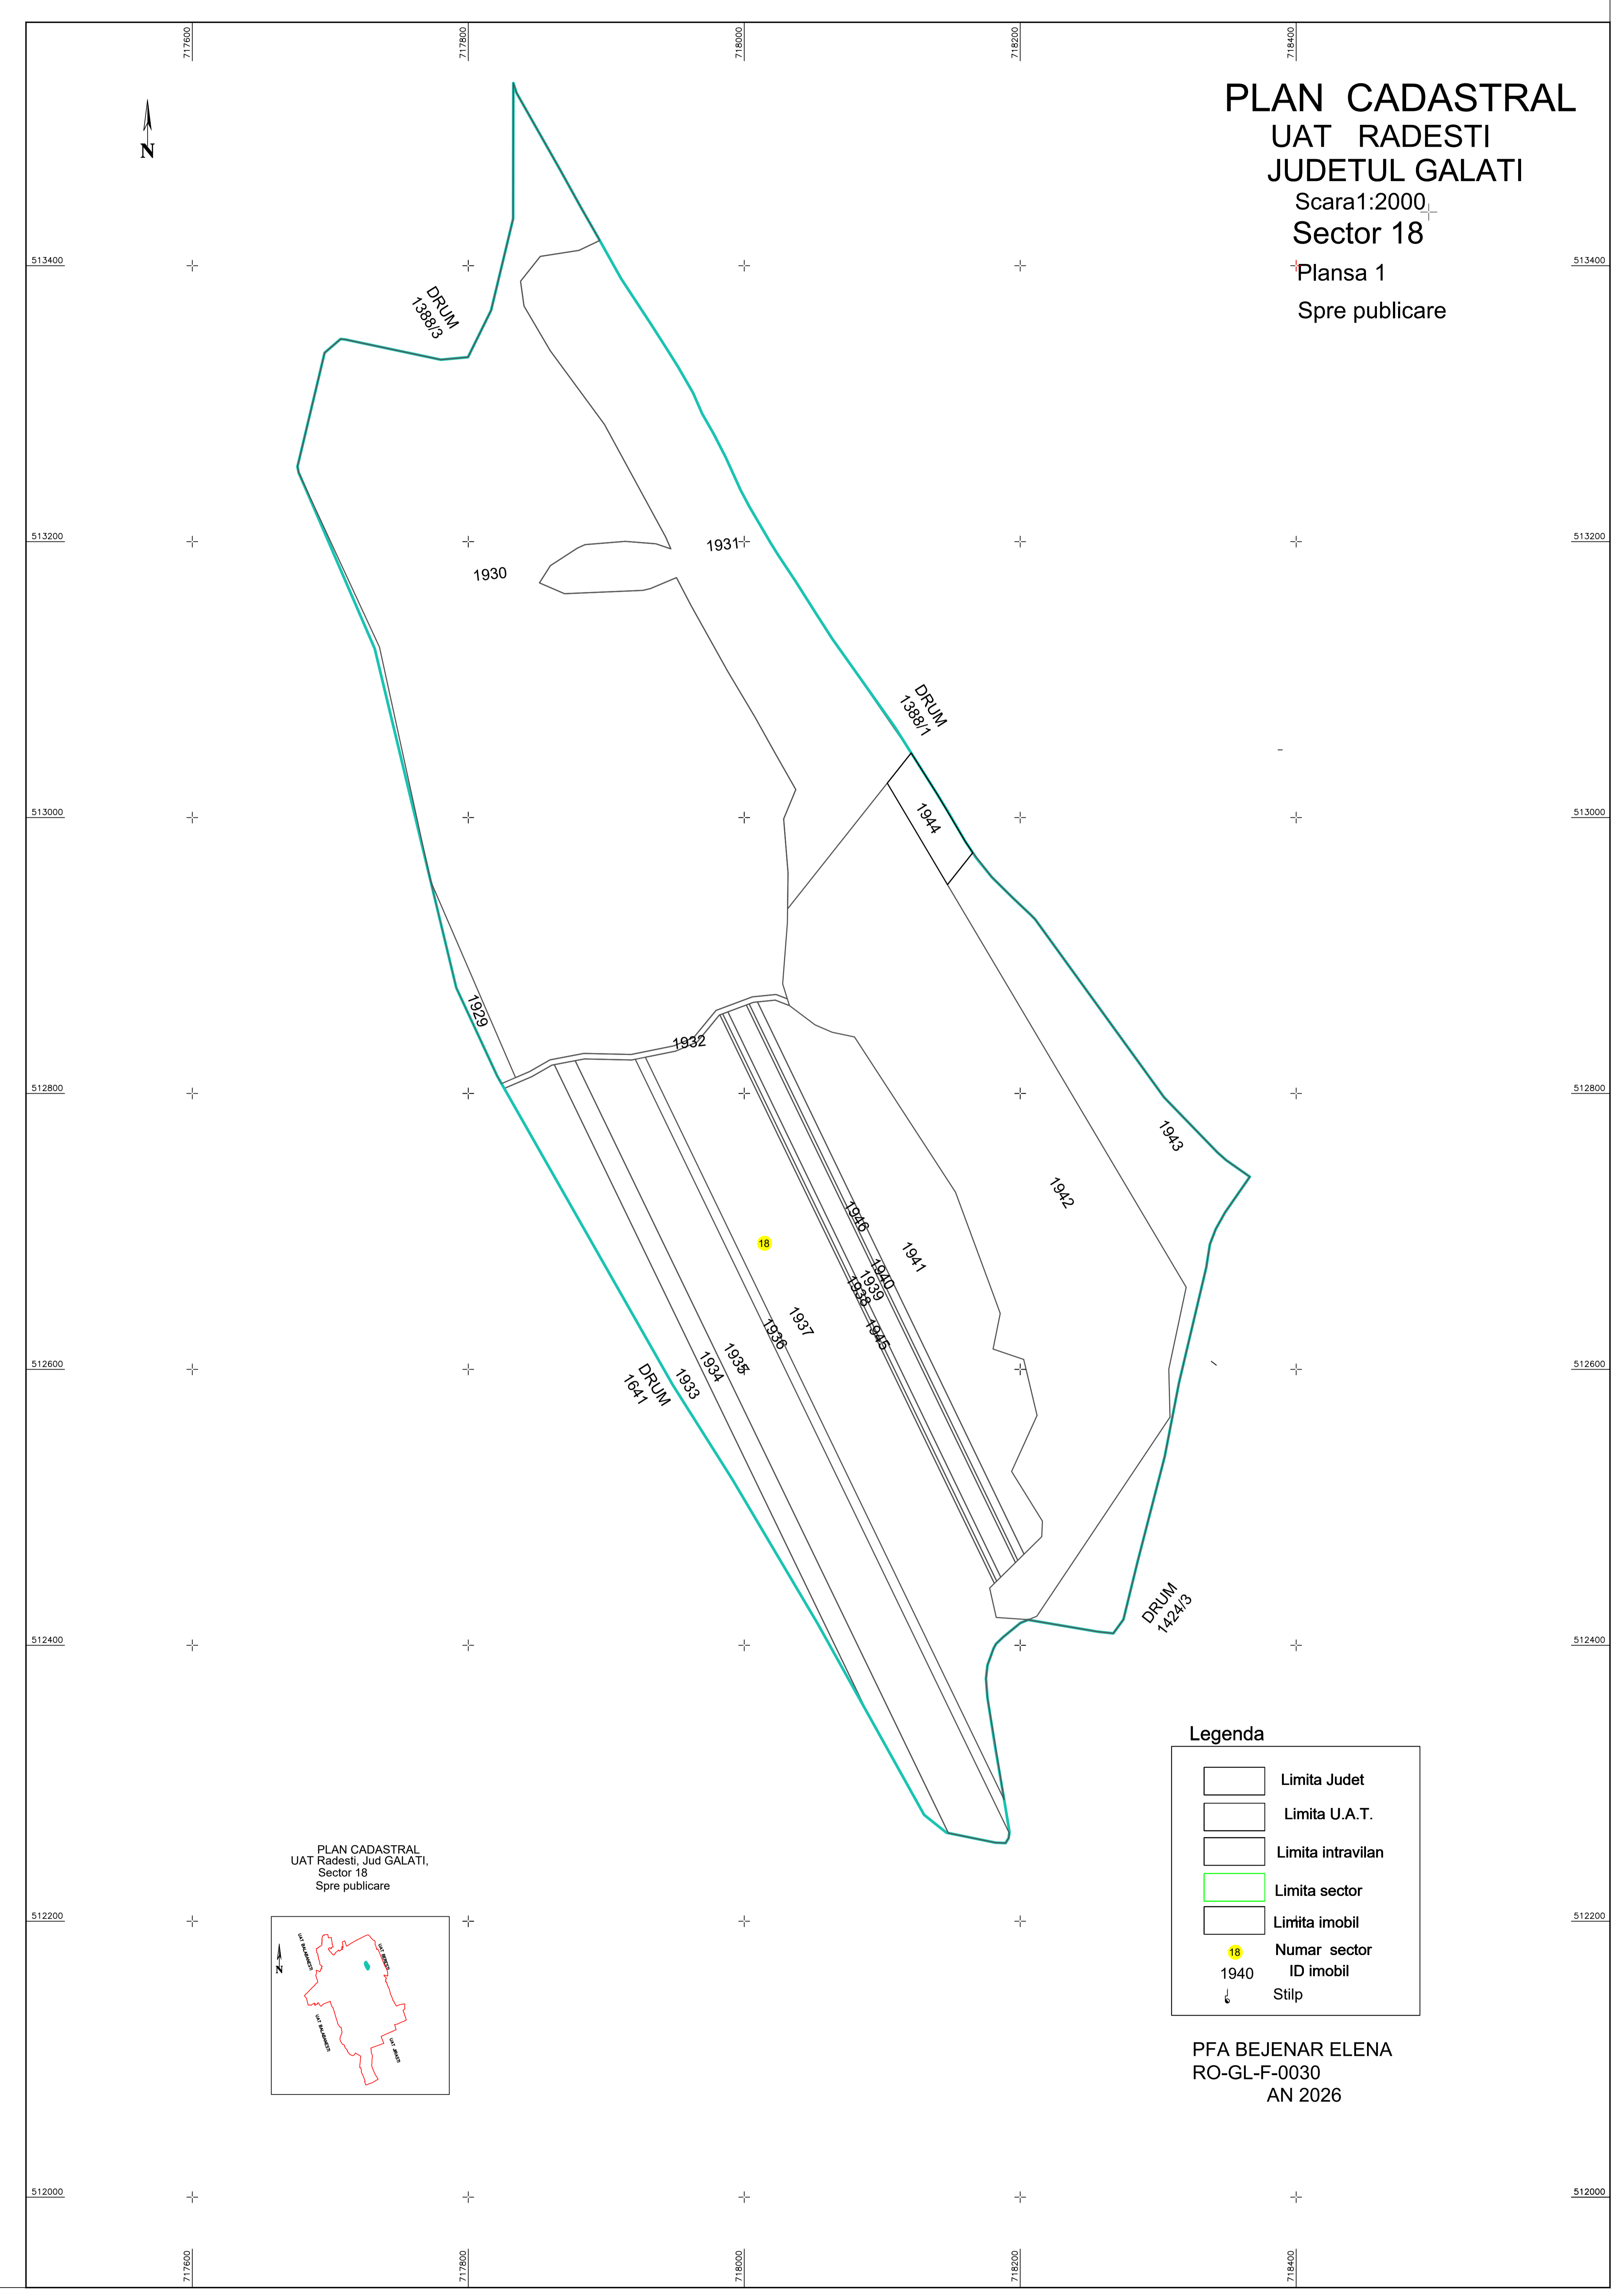

PLAN CADASTRAL
UAT RADESTI
JUDETUL GALATI
 Scara 1:2000
Sector 18
 Plansa 1
 Spre publicare

Legenda

	Limita Judet
	Limita U.A.T.
	Limita intravilan
	Limita sector
	Limita imobil
	Numar sector
	ID imobil
	Stilp

PFA BEJENAR ELENA
 RO-GL-F-0030
 AN 2026