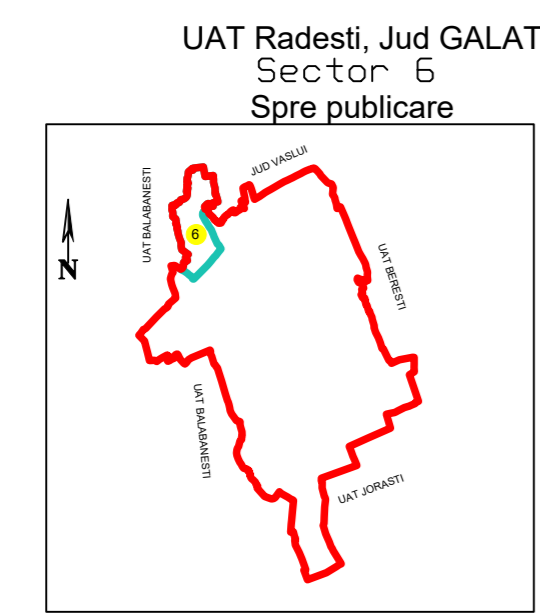

PLAN CADASTRAL
UAT RADESTI
JUDETUL GALATI
Scara 1:2000
Sector 6
Sistem de Proiectie STEREO 70
Spre publicare
Plansa 2

Disponerea planșelor

Legenda

- Limba Judet
- Limba U.A.T.
- Limba intravilan
- Limba sector
- Limba mobil
- Marcar sector
- ID mobil
- Stop