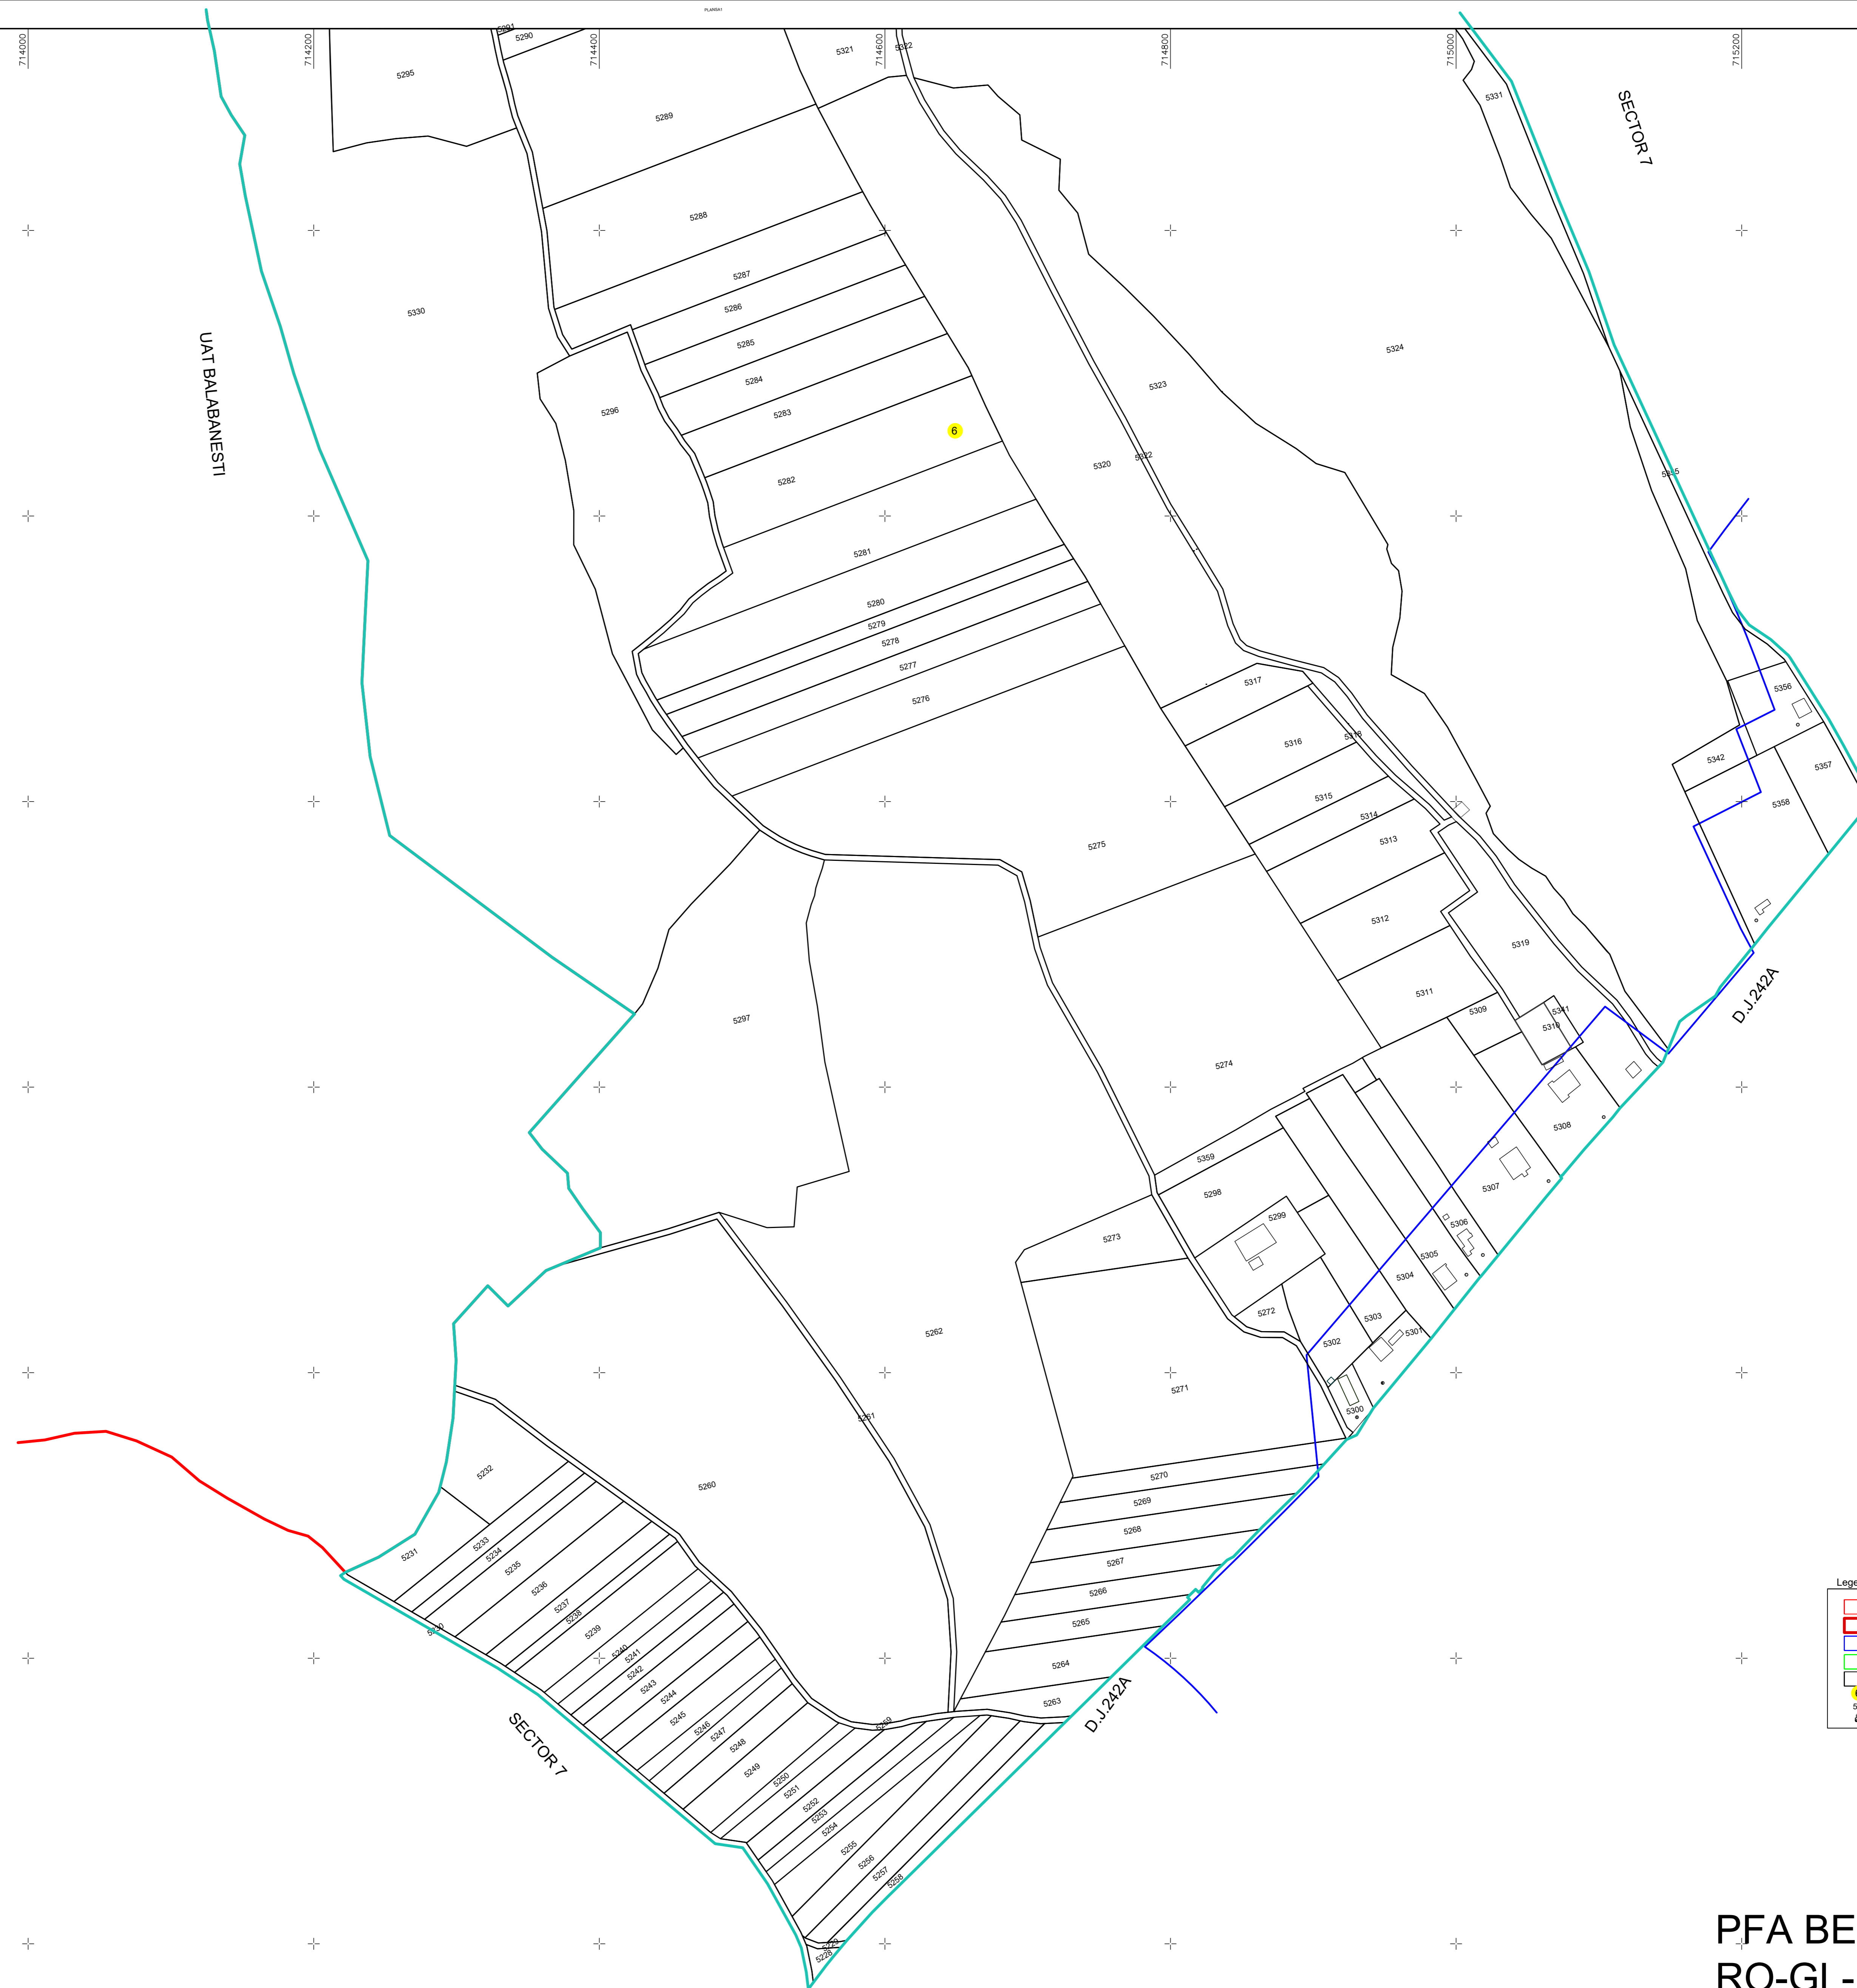

PLAN CADASTRAL
UAT RADESTI
JUDETUL GALATI
Scara 1:2000
Sector 6
Sistem de Proiectie STEREO 70
Spre publicare
Plansa 2

Disponerea planșelor

Legenda

- Limba Judet
- Limba U.A.T.
- Limba intravilan
- Limba sector
- Limba mobil
- Marcar sector
- ID mobil
- Stop

PFA BEJENAR ELENA
RO-GL-F-0030
2025