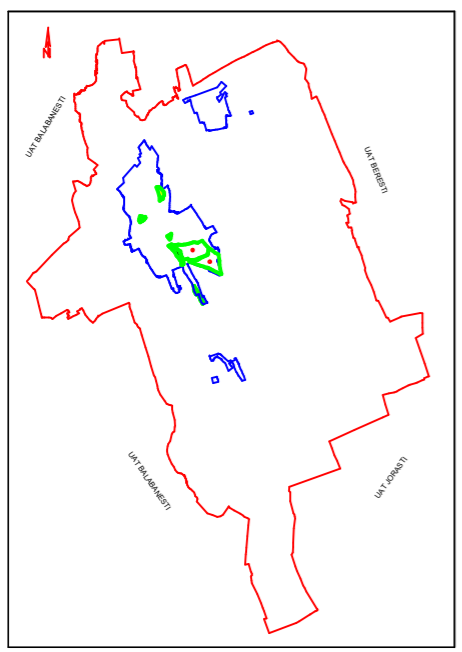

PLAN CADASTRAL INTRAVILAN UAT RADESTI, JUDETUL GALATI

Sector 75
Scara 1:2000
Spre publicare

Schema dispunerii sectorului in cadrul UAT

LEGENDA	
	Limita Judet + Limita U.A.T.
	Limita Intravilan
	Limita Sector
	Limita Imobil
	Numar Sector
	ID Imobil
	Numar postal