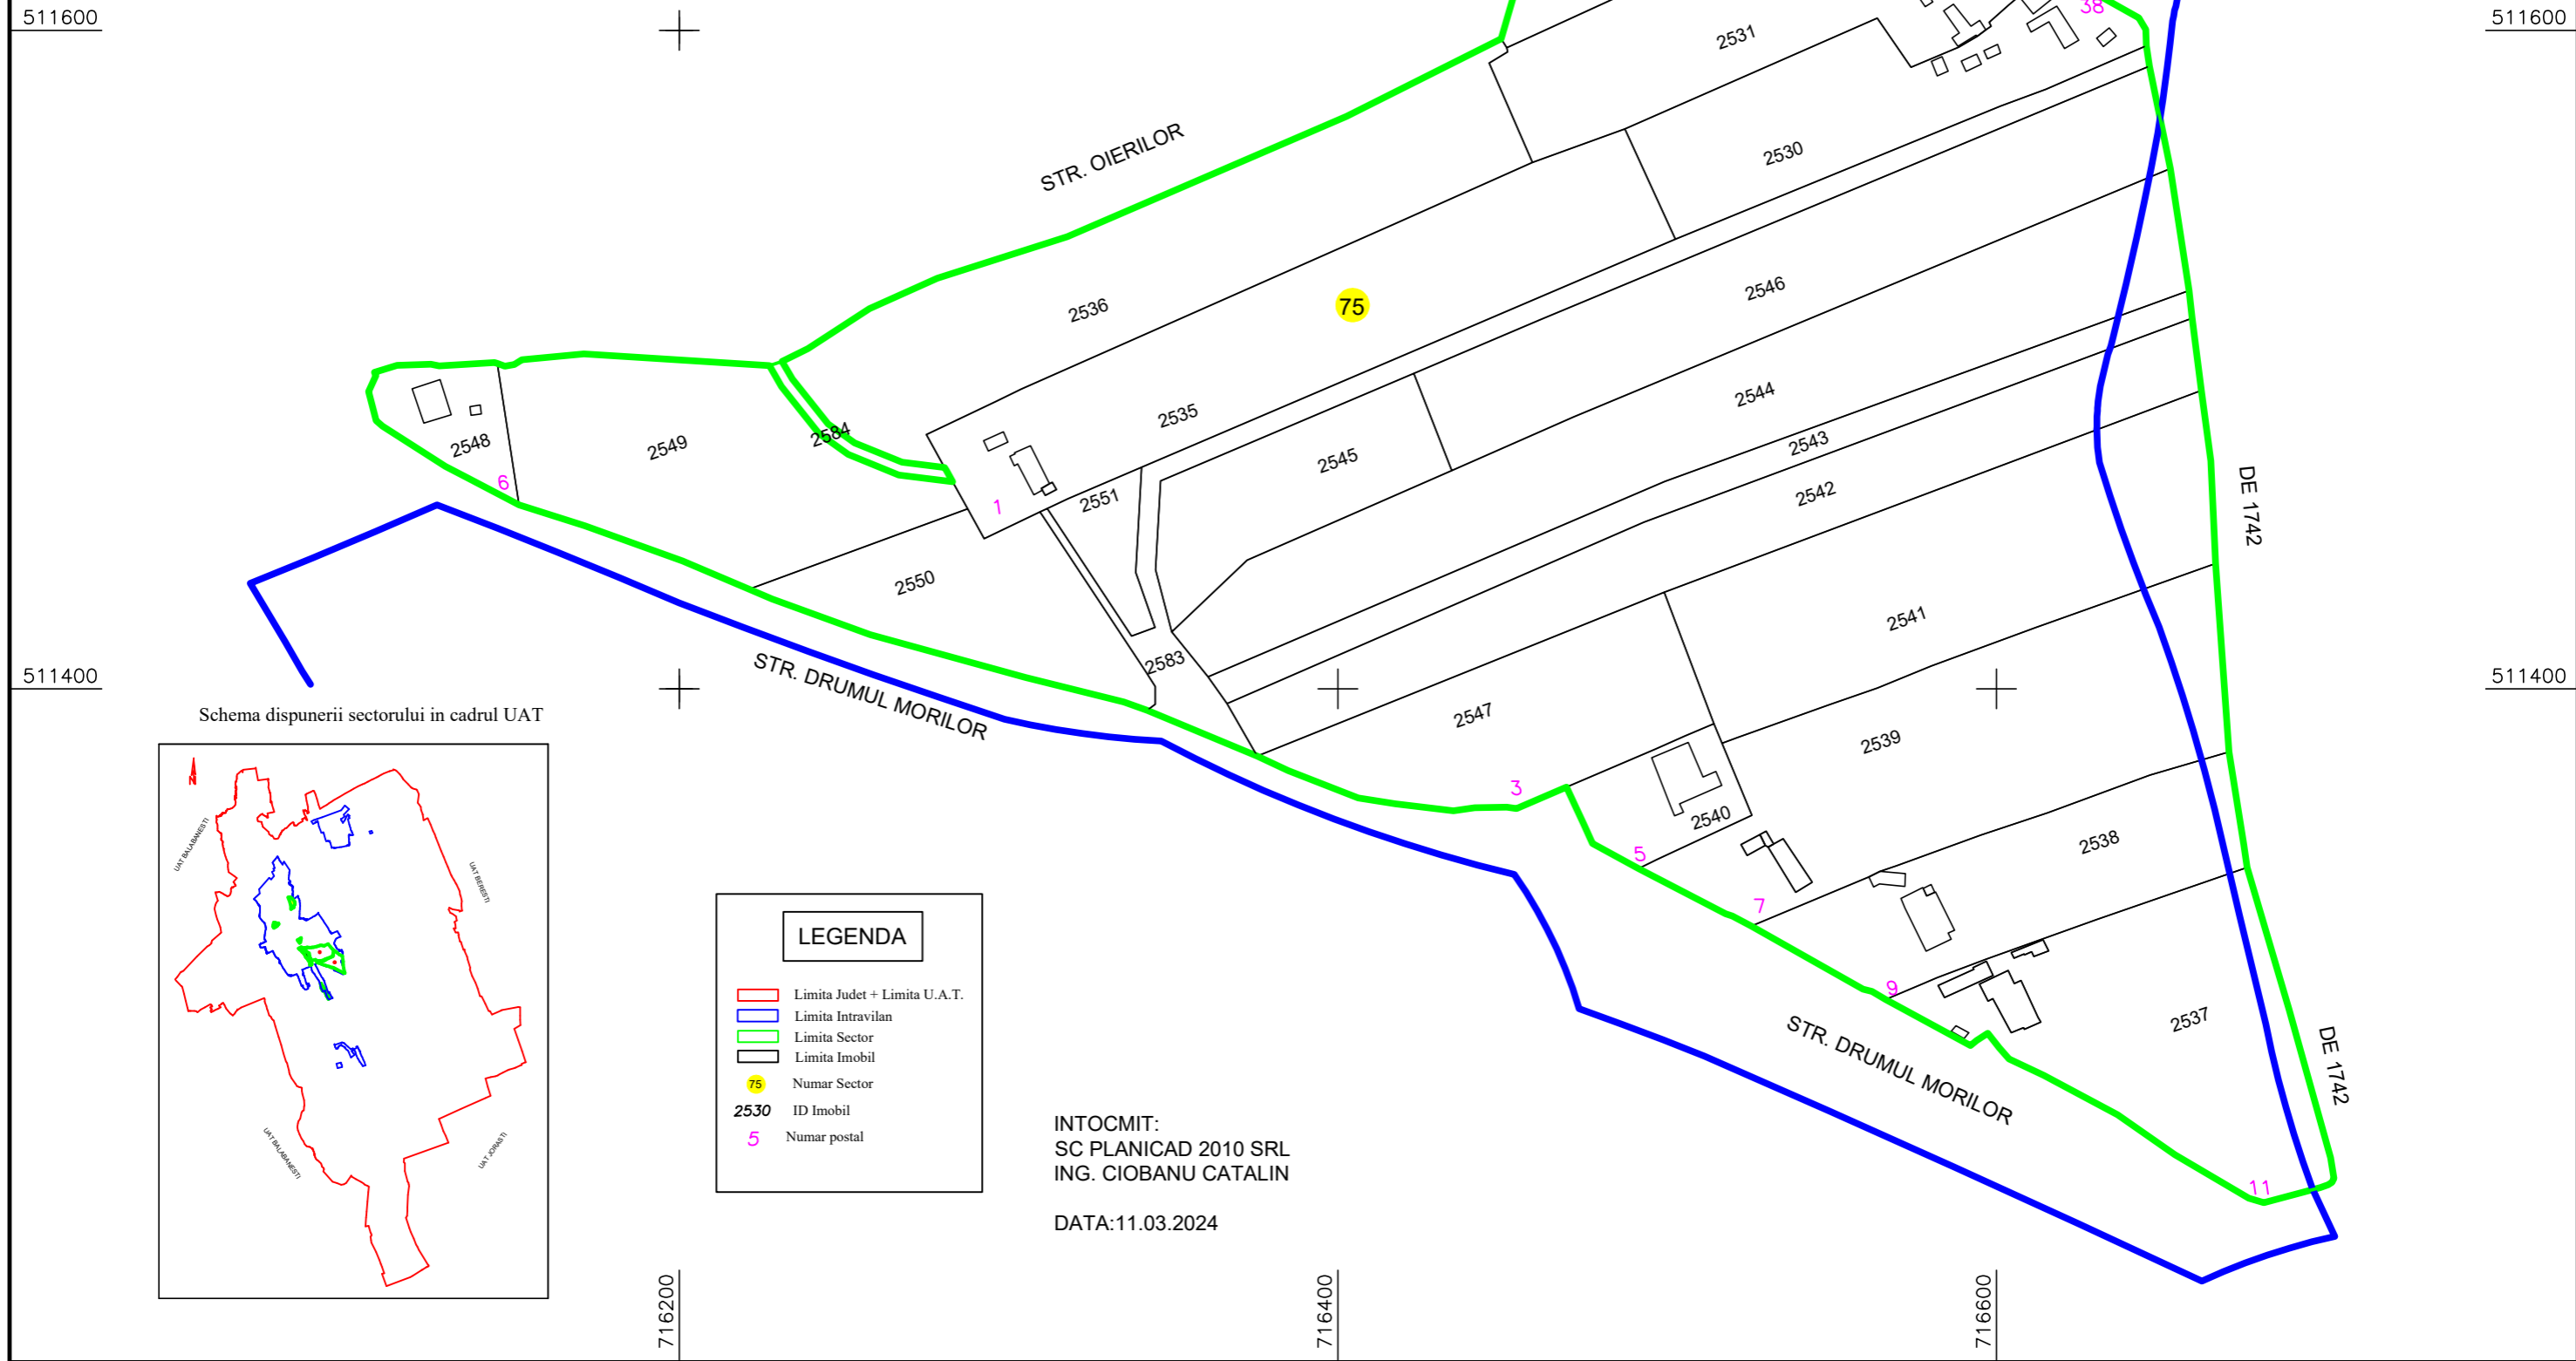

PLAN CADASTRAL INTRAVILAN UAT RADESTI, JUDETUL GALATI

Sector 75
Scara 1:2000
Spre publicare

Schema dispunerii sectorului in cadrul UAT

LEGENDA	
	Limita Judet + Limita U.A.T.
	Limita Intravilan
	Limita Sector
	Limita Imobil
	Numar Sector
	ID Imobil
	Numar postal

INTOCMIT:
SC PLANICAD 2010 SRL
ING. CIOBANU CATALIN
DATA:11.03.2024